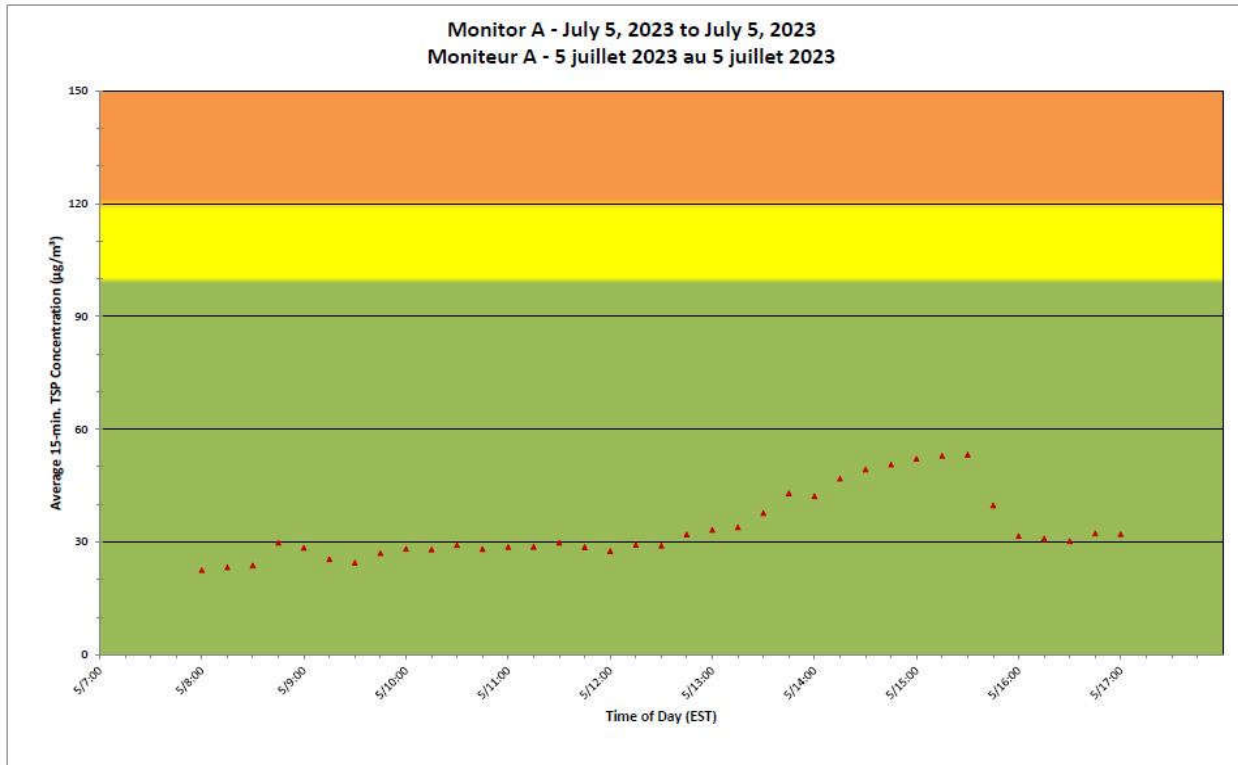

**Port Hope Project
Daily Dust Monitoring Data**

**Projet de Port Hope
Surveillance journalière des
particules en suspensions**

2023/07/05

Daily Statistics/Statistiques journalières

- **53** Maximum Concentration (µg/m³)
  Concentration maximale (µg/m³)
- **34** Average Concentration (µg/m³)
  Concentration moyenne (µg/m³)

Notes

No additional data. Aucune donnée additionnelle.