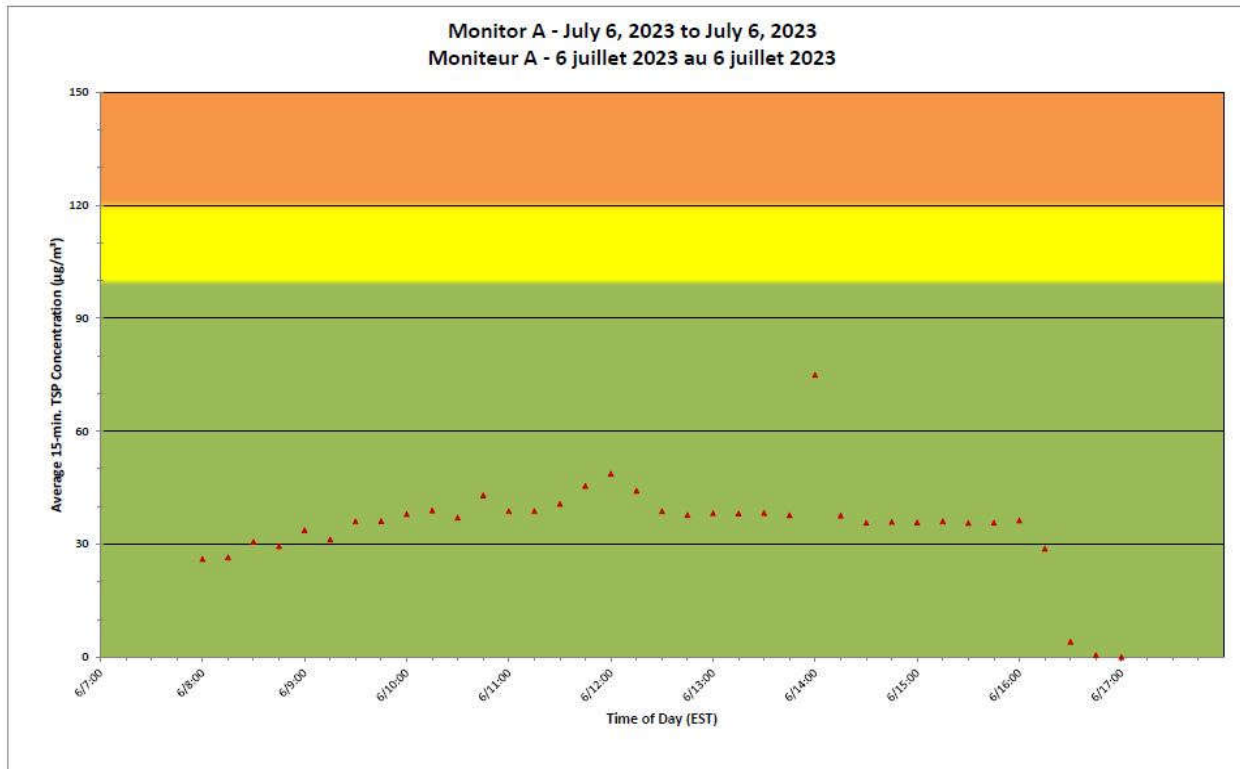

**Port Hope Project
Daily Dust Monitoring Data**

**Projet de Port Hope
Surveillance journalière des
particules en suspensions**

2023/07/06

Daily Statistics/Statistiques journalières

- **75** Maximum Concentration (µg/m³)
  Concentration maximale (µg/m³)
- **35** Average Concentration (µg/m³)
  Concentration moyenne (µg/m³)

Notes

No additional data. Aucune donnée additionnelle.