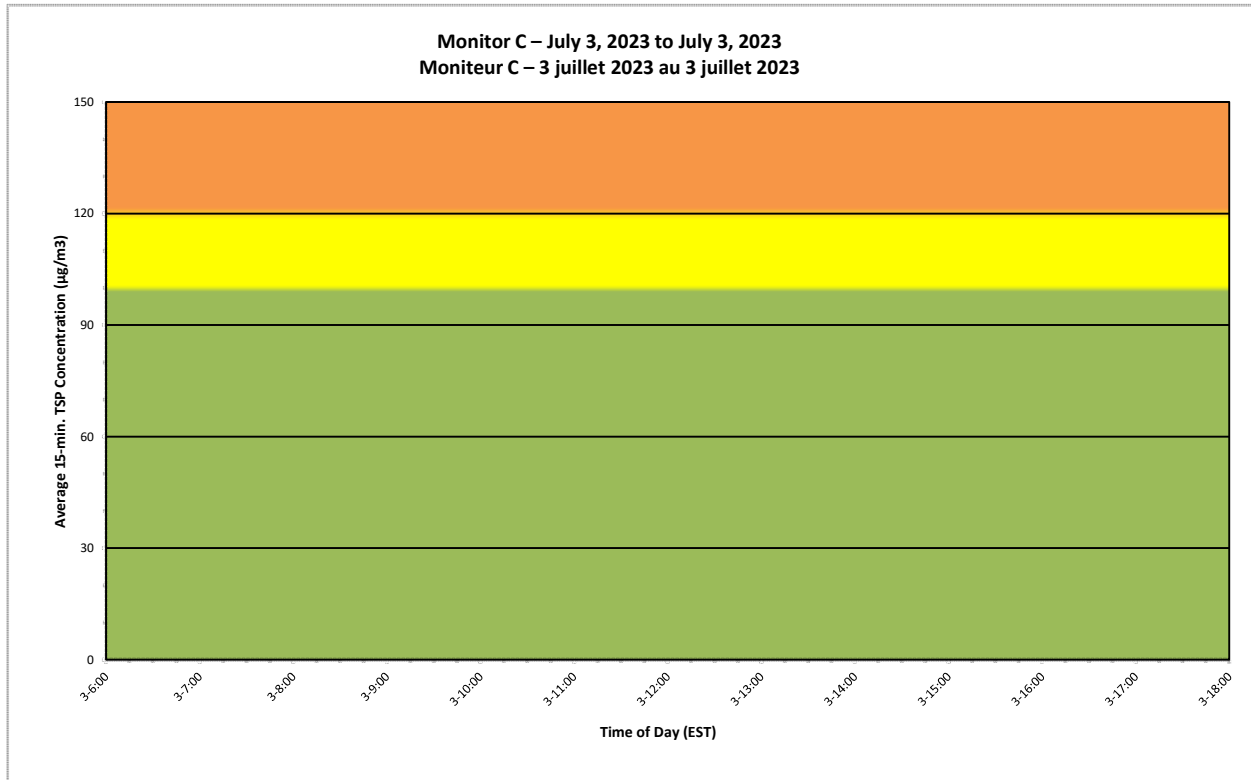

**Port Hope Project
 Daily Dust Monitoring Data**

**Projet de Port Hope
 Surveillance journalière des
 particules en suspensions**

2023/07/03

Daily Statistics/Statistiques journalières

- Maximum Concentration (µg/m³)
 Concentration maximale (µg/m³)
- Average Concentration (µg/m³)
 Concentration moyenne (µg/m³)

Notes

Statutory holiday – No work occurring. Congé férié – aucun travail en cours.

**Port Hope Project
 Daily Dust Monitoring Data**

**Projet de Port Hope
 Surveillance journalière des
 particules en suspensions**