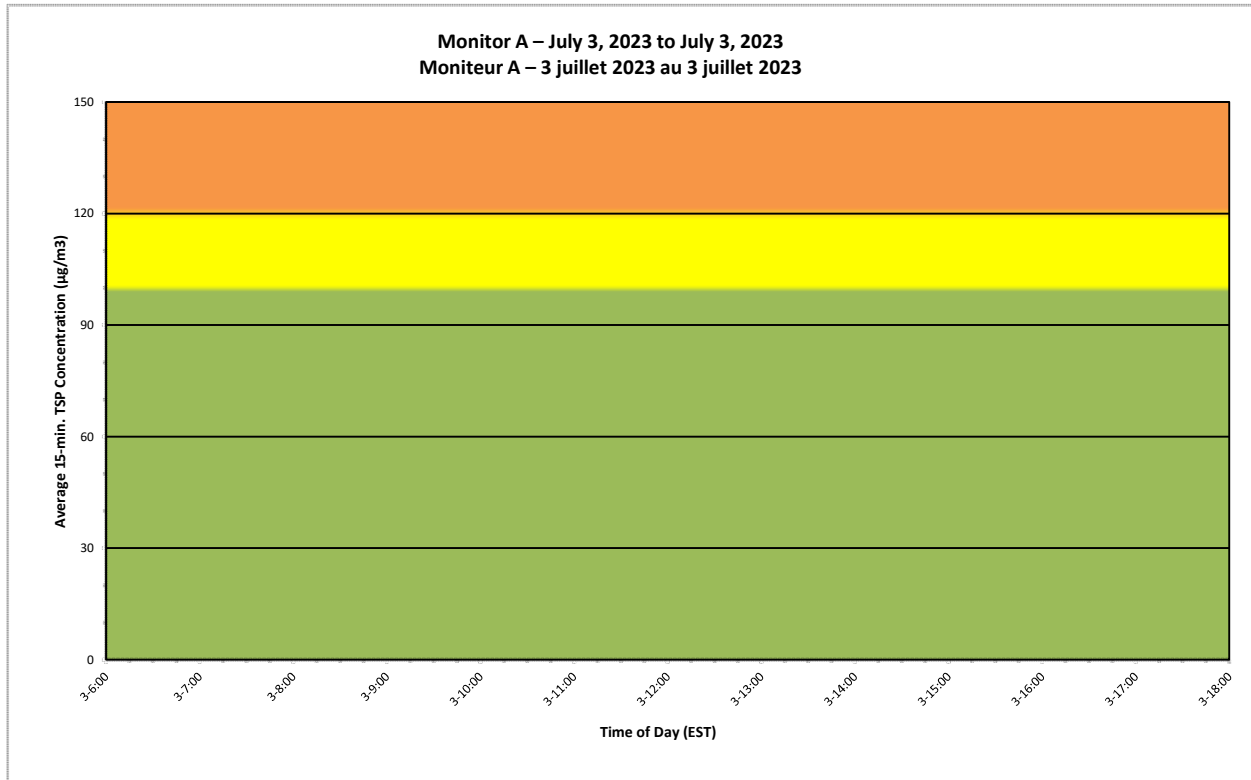

**Port Hope Project
Daily Dust Monitoring Data**

**Projet de Port Hope
Surveillance journalière des
particules en suspensions**

2023/07/03

Daily Statistics/Statistiques journalières

- ☐ Maximum Concentration (µg/m³)
  Concentration maximale (µg/m³)
- ☐ Average Concentration (µg/m³)
  Concentration moyenne (µg/m³)

Notes

Statutory holiday – No work occurring. Congé férié – aucun travail en cours.