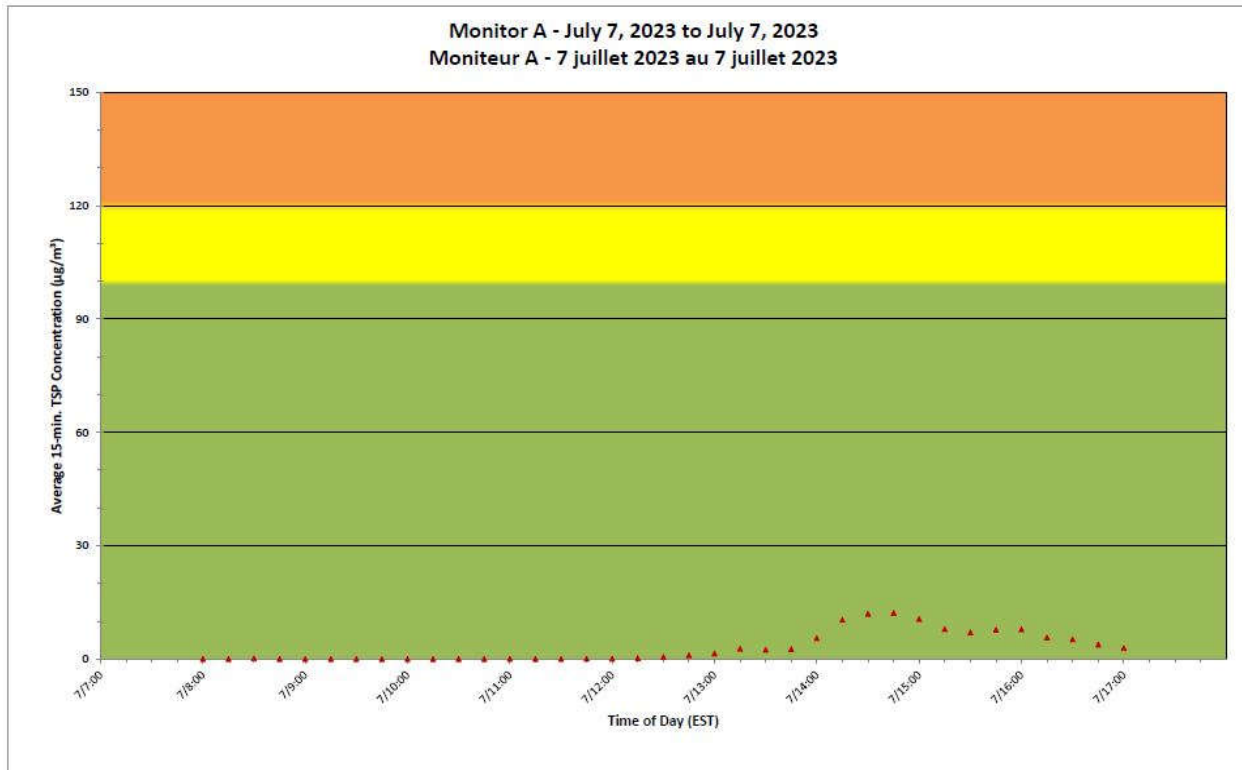

**Port Hope Project
Daily Dust Monitoring Data**

**Projet de Port Hope
Surveillance journalière des
particules en suspensions**

2023/07/07

Daily Statistics/Statistiques journalières

- **12** Maximum Concentration (µg/m³)
  Concentration maximale (µg/m³)
- **3** Average Concentration (µg/m³)
  Concentration moyenne (µg/m³)

Notes

No additional data. Aucune donnée additionnelle.