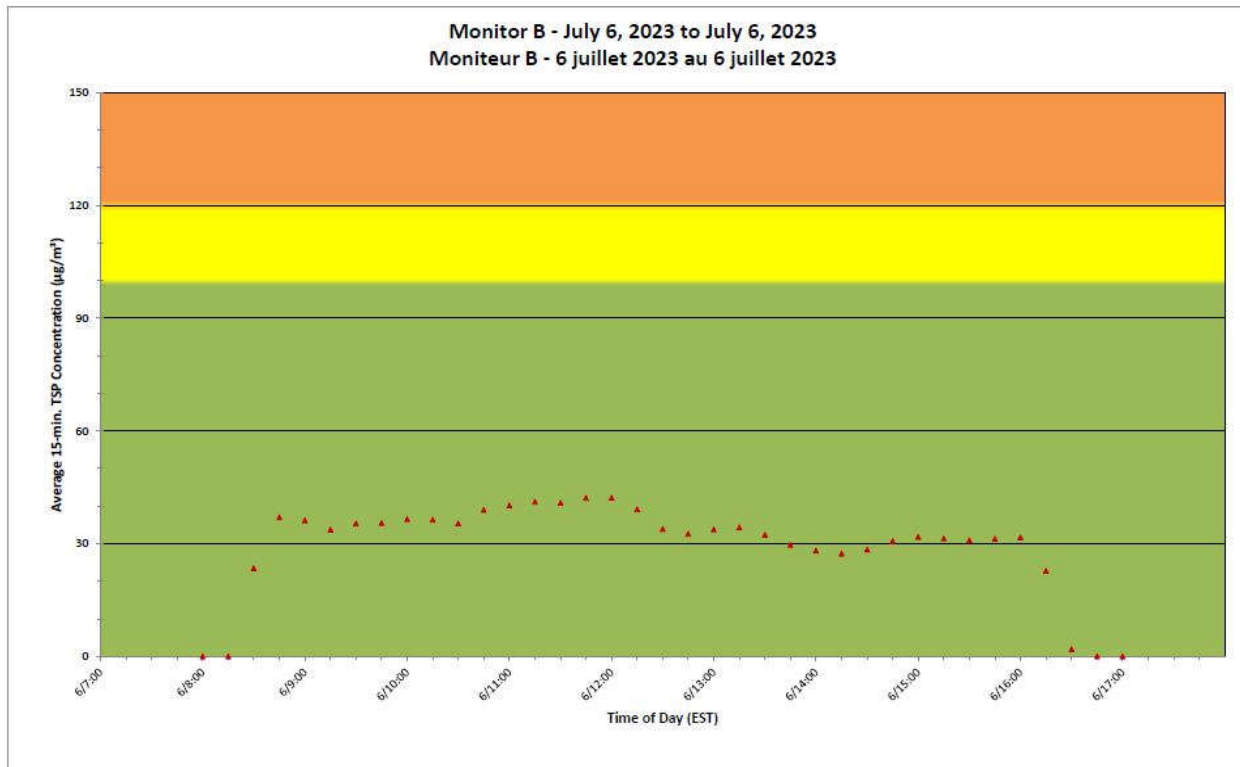

**Port Hope Project
Daily Dust Monitoring Data**

**Projet de Port Hope
Surveillance journalière des
particules en suspensions**

2023/07/06

Daily Statistics/Statistiques journalières

- **42** Maximum Concentration (µg/m³)
  Concentration maximale (µg/m³)
- **29** Average Concentration (µg/m³)
  Concentration moyenne (µg/m³)

Notes

No additional data. Aucune donnée additionnelle.