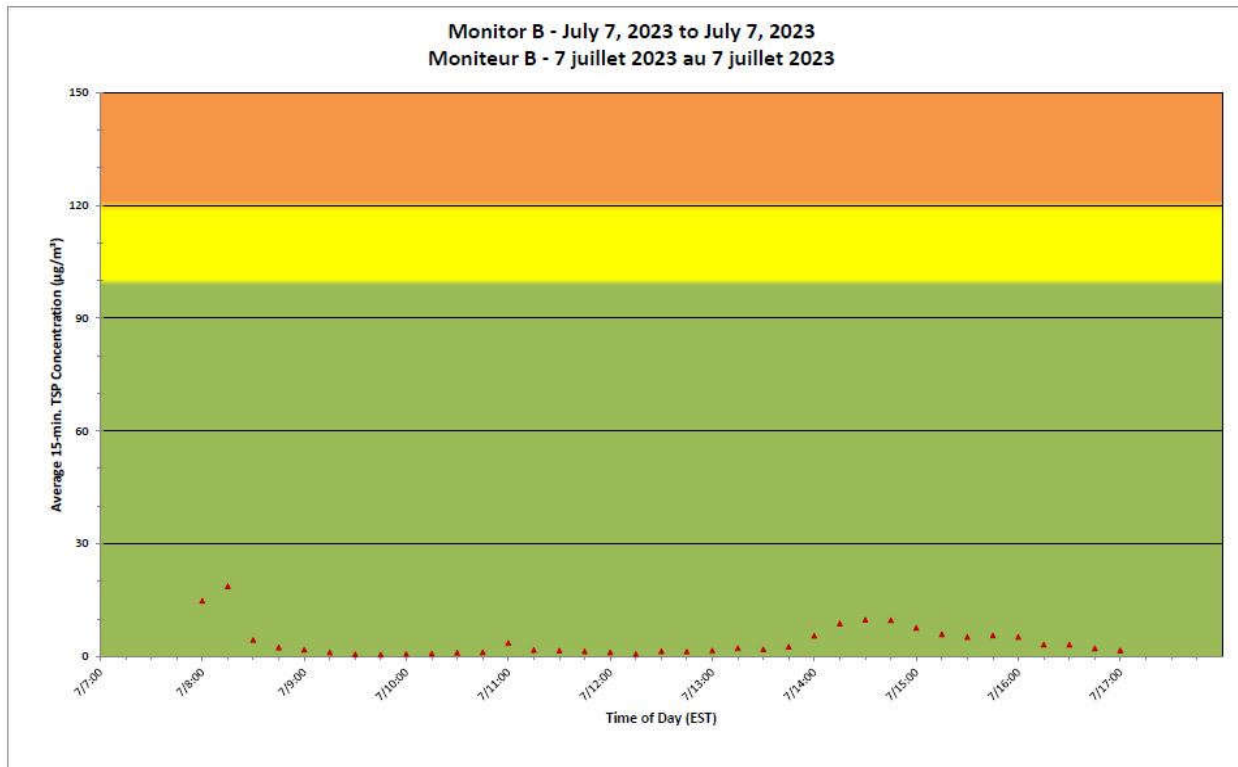

**Port Hope Project
Daily Dust Monitoring Data**

**Projet de Port Hope
Surveillance journalière des
particules en suspensions**

2023/07/07

Daily Statistics/Statistiques journalières

- **19** Maximum Concentration (µg/m³)
  Concentration maximale (µg/m³)
- **4** Average Concentration (µg/m³)
  Concentration moyenne (µg/m³)

Notes

No additional data. Aucune donnée additionnelle.