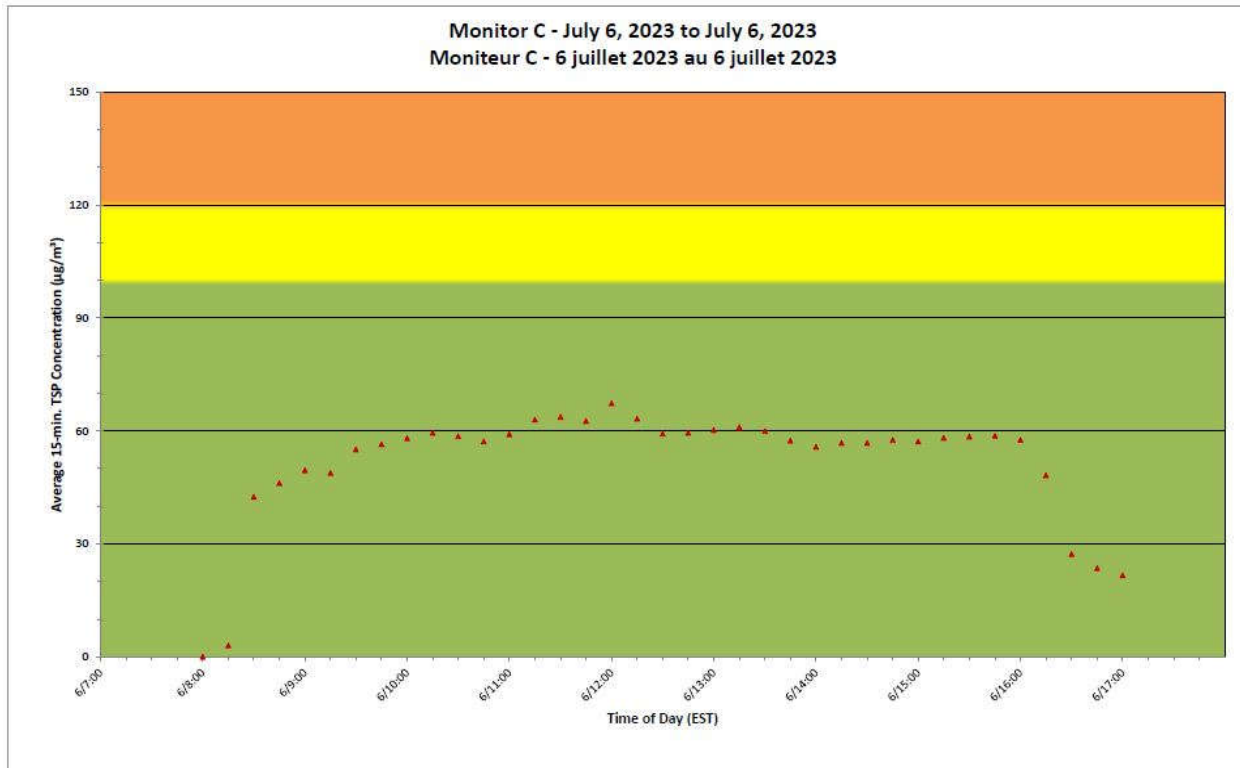

**Port Hope Project
Daily Dust Monitoring Data**

**Projet de Port Hope
Surveillance journalière des
particules en suspensions**

2023/07/06

Daily Statistics/Statistiques journalières

- **67** Maximum Concentration (µg/m³)
  Concentration maximale (µg/m³)
- **52** Average Concentration (µg/m³)
  Concentration moyenne (µg/m³)

Notes

No additional data. Aucune donnée additionnelle.