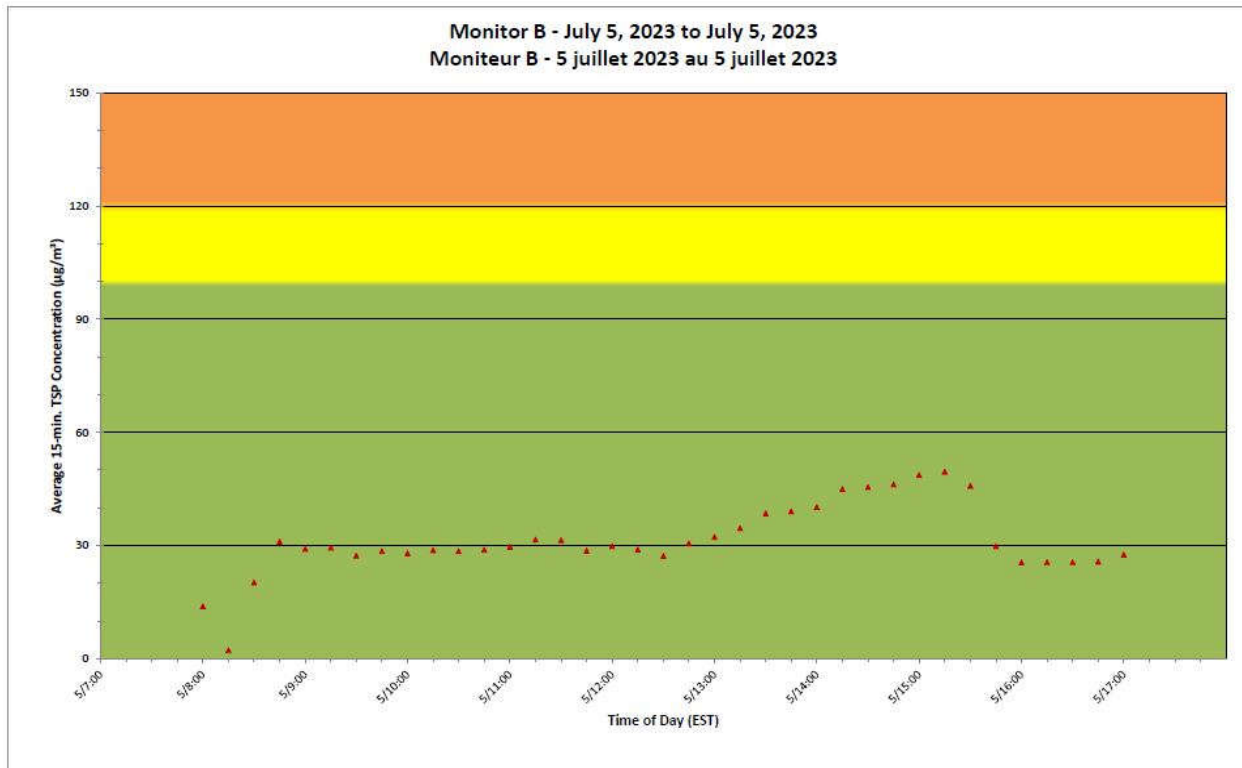

**Port Hope Project
Daily Dust Monitoring Data**

**Projet de Port Hope
Surveillance journalière des
particules en suspensions**

2023/07/05

Daily Statistics/Statistiques journalières

- **50** Maximum Concentration (µg/m³)
  Concentration maximale (µg/m³)
- **31** Average Concentration (µg/m³)
  Concentration moyenne (µg/m³)

Notes

No additional data. Aucune donnée additionnelle.