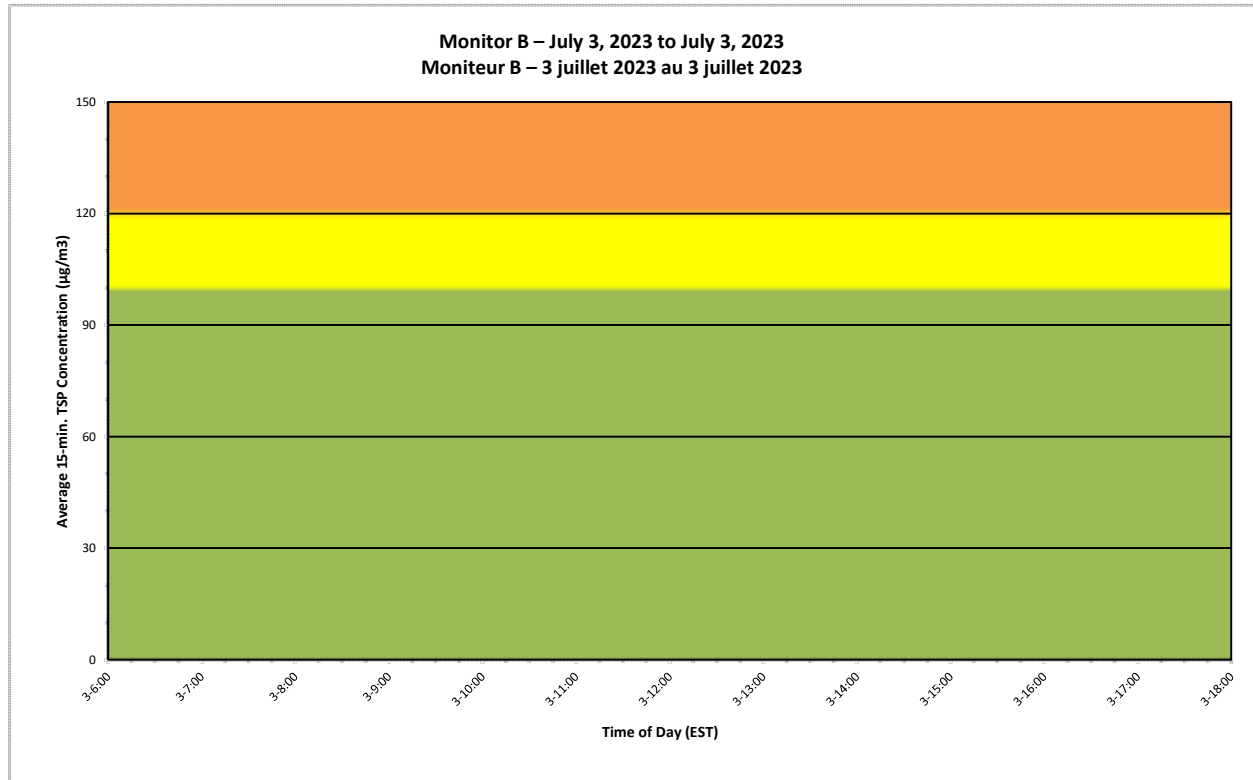

Work Site perimeter
Périmètre du chantier
général.

CNL Controlled Area
Périmètre du site sous
le contrôle de LCN.

**Port Hope Project
 Daily Dust Monitoring Data**

**Projet de Port Hope
 Surveillance journalière des
 particules en suspensions**

2023/07/03

Daily Statistics/Statistiques journalières

- Maximum Concentration (µg/m³)
 Concentration maximale (µg/m³)
- Average Concentration (µg/m³)
 Concentration moyenne (µg/m³)

Notes

Statutory holiday – No work occurring. Congé férié – aucun travail en cours.