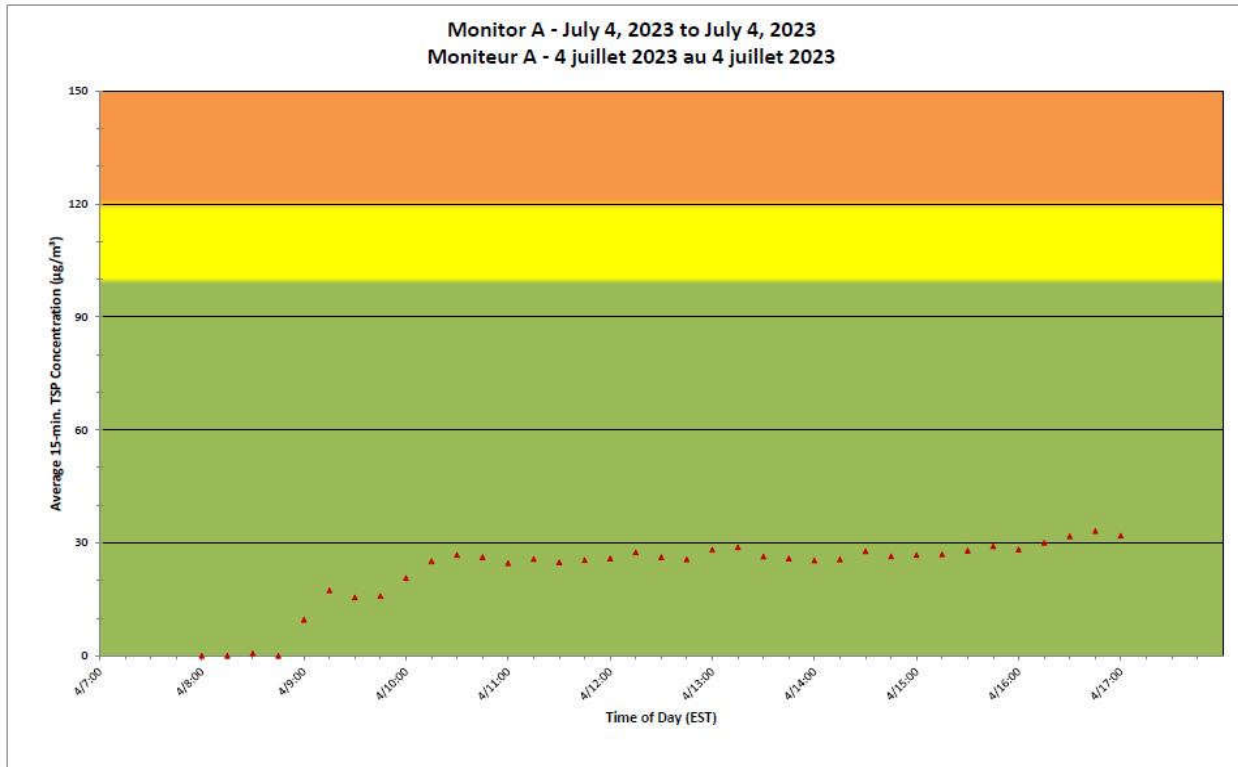

**Port Hope Project
Daily Dust Monitoring Data**

**Projet de Port Hope
Surveillance journalière des
particules en suspensions**

2023/07/04

Daily Statistics/Statistiques journalières

- **33** Maximum Concentration ($\mu\text{g}/\text{m}^3$)
  Concentration maximale ($\mu\text{g}/\text{m}^3$)
- **23** Average Concentration ($\mu\text{g}/\text{m}^3$)
  Concentration moyenne ($\mu\text{g}/\text{m}^3$)

Notes

No additional data. Aucune donnée additionnelle.