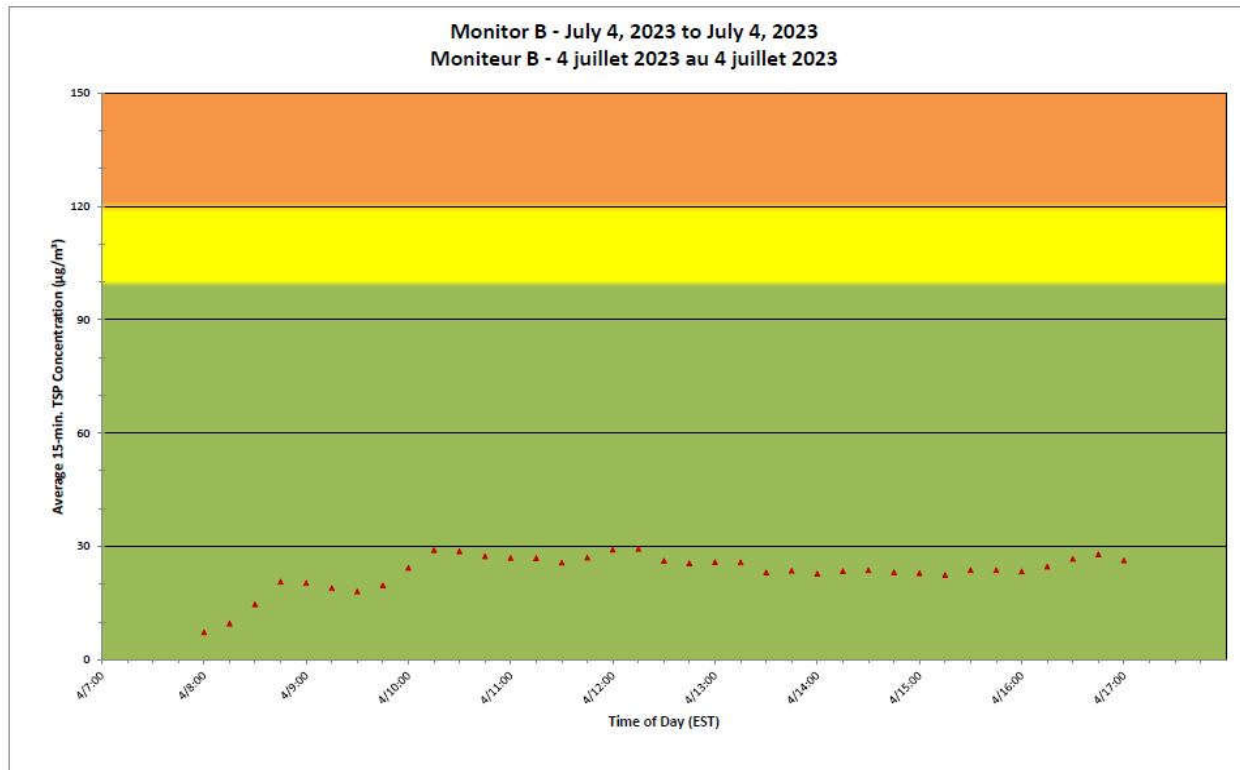

Port Hope Project Daily Dust Monitoring Data

Projet de Port Hope Surveillance journalière des particules en suspensions

2023/07/04

Daily Statistics/Statistiques journalières

29

Maximum Concentration ($\mu\text{g}/\text{m}^3$)
Concentration maximale ($\mu\text{g}/\text{m}^3$)

23

Average Concentration ($\mu\text{g}/\text{m}^3$)
Concentration moyenne ($\mu\text{g}/\text{m}^3$)

Notes

No additional data. Aucune donnée additionnelle.