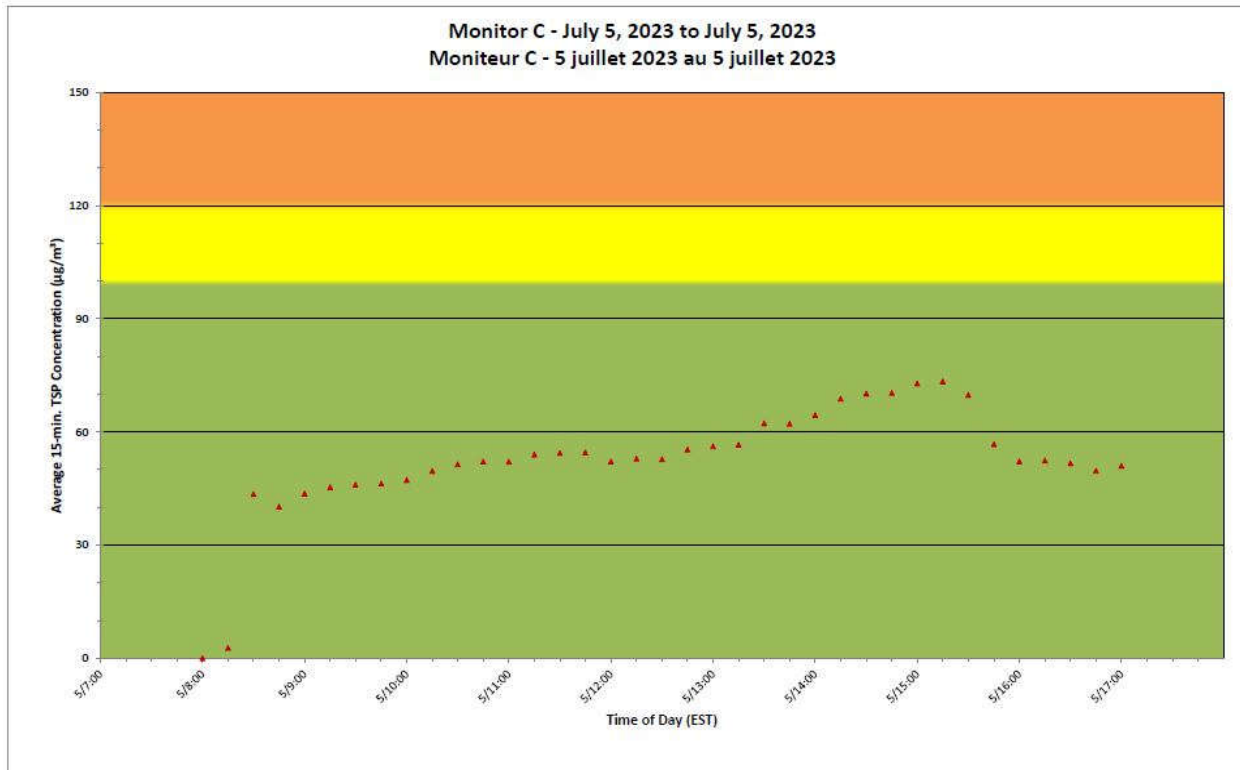

**Port Hope Project
Daily Dust Monitoring Data**

**Projet de Port Hope
Surveillance journalière des
particules en suspensions**

2023/07/05

Daily Statistics/Statistiques journalières

- **73** Maximum Concentration ($\mu\text{g}/\text{m}^3$)
  Concentration maximale ($\mu\text{g}/\text{m}^3$)
- **52** Average Concentration ($\mu\text{g}/\text{m}^3$)
  Concentration moyenne ($\mu\text{g}/\text{m}^3$)

Notes

No additional data. Aucune donnée additionnelle.