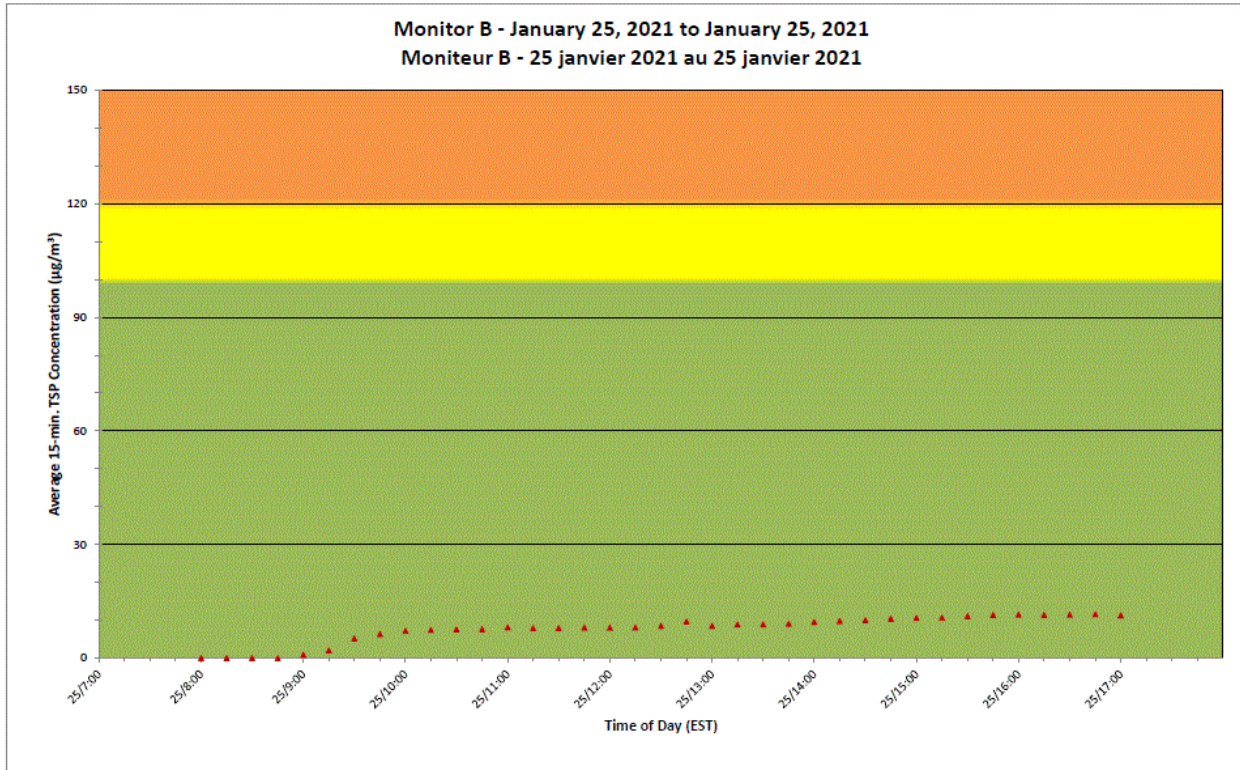

**Port Hope Project
Daily Dust Monitoring Data**

**Projet de Port Hope
Surveillance journalière des
particules en suspensions**

2021/01/25

Daily Statistics/Statistiques journalières

- **12** Maximum Concentration (µg/m³)
  Concentration maximale (µg/m³)
- **8** Average Concentration (µg/m³)
  Concentration moyenne (µg/m³)

Notes

No additional data. Aucune donnée additionnelle.