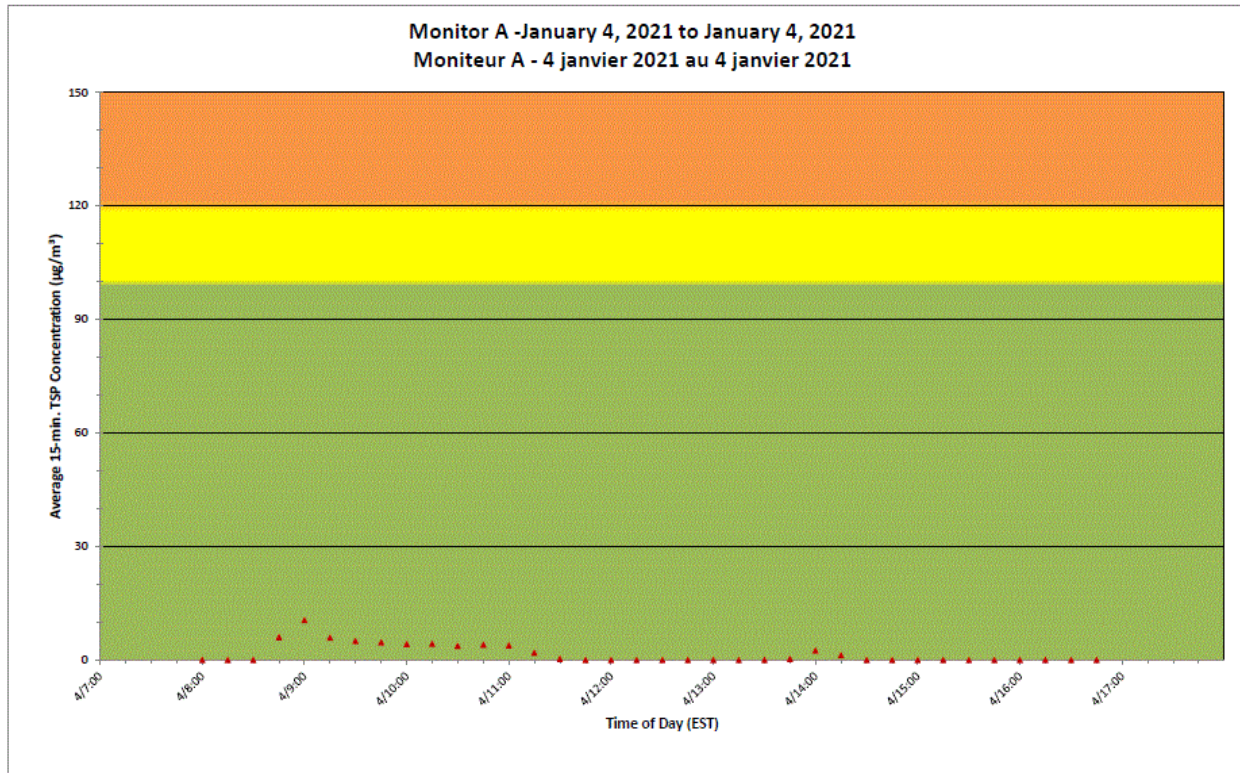

**Port Hope Project
Daily Dust Monitoring Data**

**Projet de Port Hope
Surveillance journalière des
particules en suspensions**

2021/01/04

Daily Statistics/Statistiques journalières

- **11** Maximum Concentration ($\mu\text{g}/\text{m}^3$)
  Concentration maximale ($\mu\text{g}/\text{m}^3$)
- **2** Average Concentration ($\mu\text{g}/\text{m}^3$)
  Concentration moyenne ($\mu\text{g}/\text{m}^3$)

Notes

No additional data. Aucune donnée additionnelle.