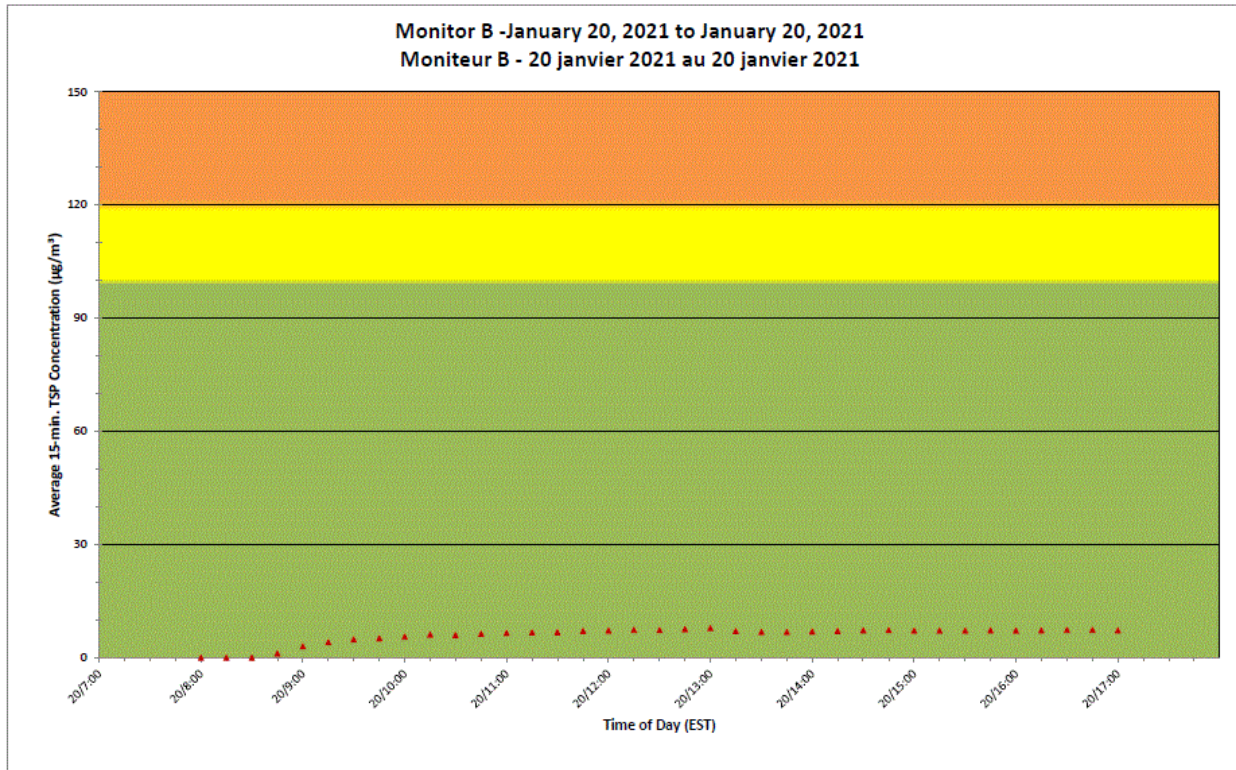

Notes

No additional data. Aucune donnée additionnelle.

**Port Hope Project
 Daily Dust Monitoring Data**

**Projet de Port Hope
 Surveillance journalière des
 particules en suspensions**

2021/01/20

Daily Statistics/Statistiques journalières