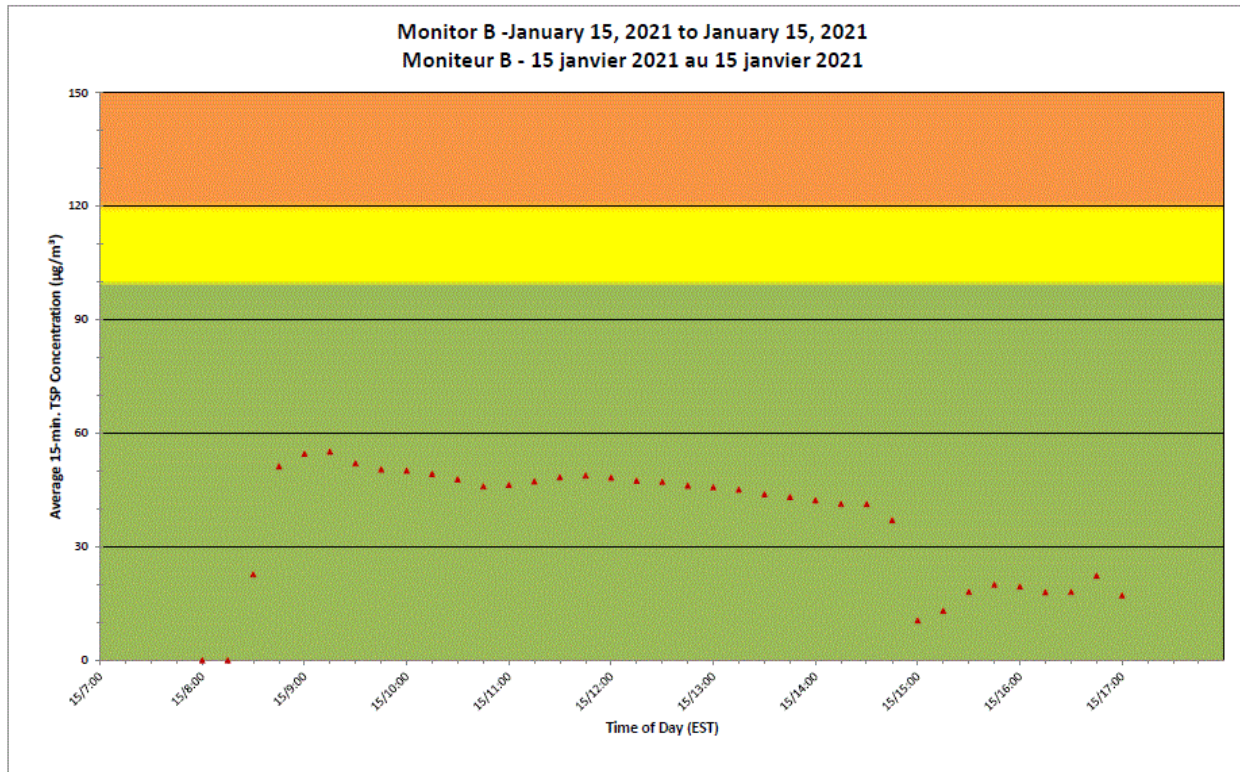

Notes

No additional data. Aucune donnée additionnelle.

**Port Hope Project
 Daily Dust Monitoring Data**

**Projet de Port Hope
 Surveillance journalière des
 particules en suspensions**

2021/01/15

Daily Statistics/Statistiques journalières