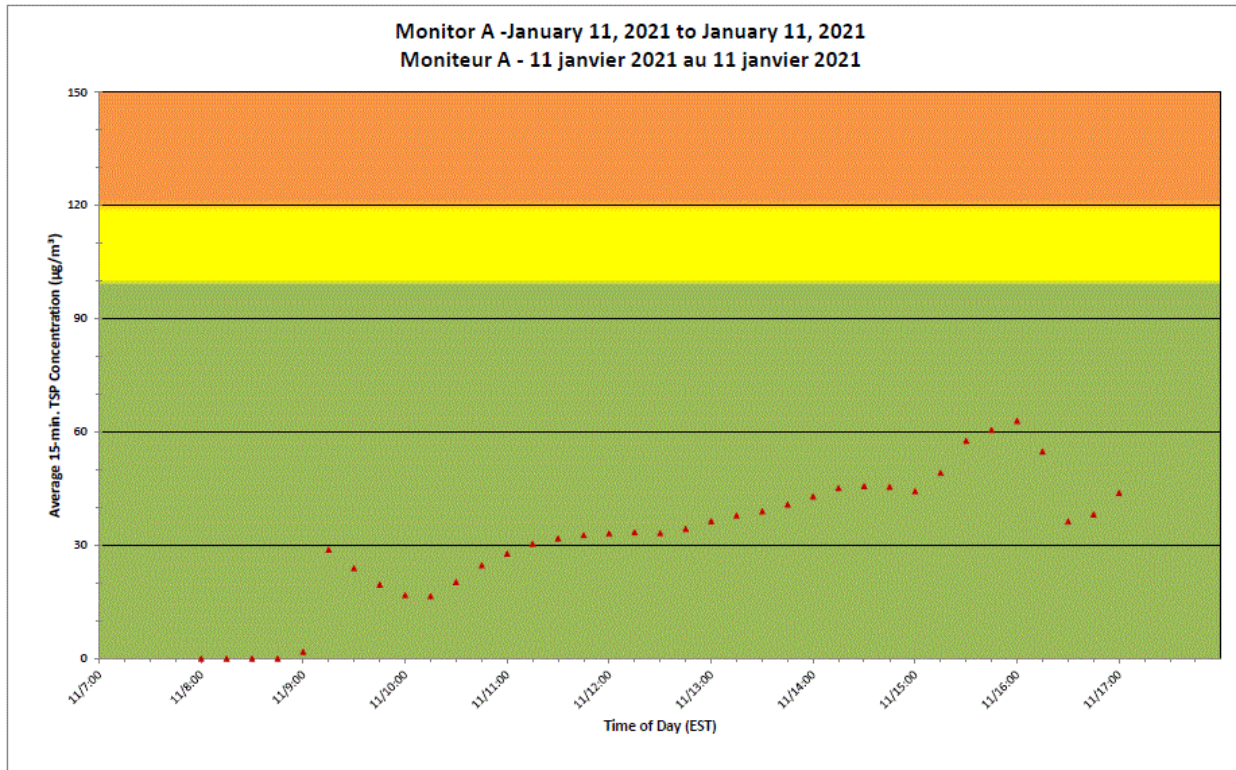

**Port Hope Project
Daily Dust Monitoring Data**

**Projet de Port Hope
Surveillance journalière des
particules en suspensions**

2021/01/11

Daily Statistics/Statistiques journalières

- **63** Maximum Concentration (µg/m³)
  Concentration maximale (µg/m³)
- **32** Average Concentration (µg/m³)
  Concentration moyenne (µg/m³)

Notes

No additional data. Aucune donnée additionnelle.