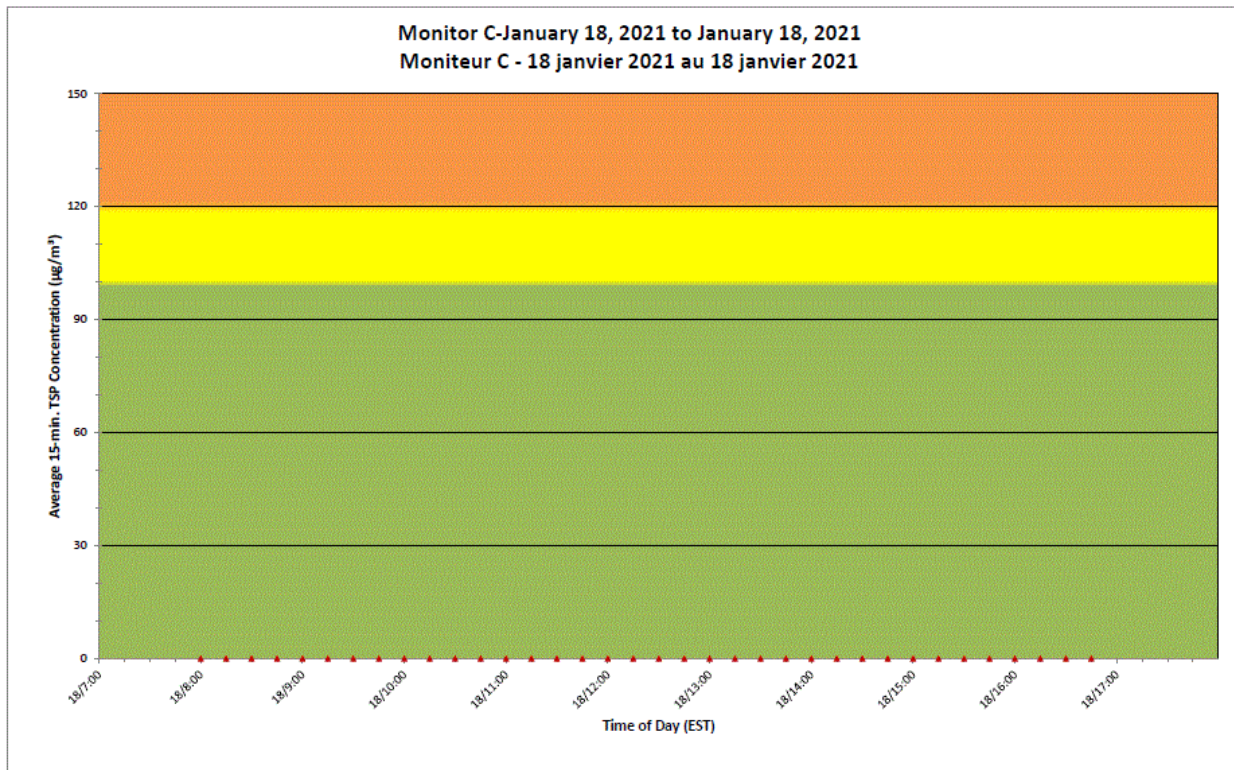

**Port Hope Project
Daily Dust Monitoring Data**

**Projet de Port Hope
Surveillance journalière des
particules en suspensions**

2021/01/18

Daily Statistics/Statistiques journalières

- **0** Maximum Concentration ($\mu\text{g}/\text{m}^3$)
  Concentration maximale ($\mu\text{g}/\text{m}^3$)
- **0** Average Concentration ($\mu\text{g}/\text{m}^3$)
  Concentration moyenne ($\mu\text{g}/\text{m}^3$)

Notes

No additional data. Aucune donnée additionnelle.