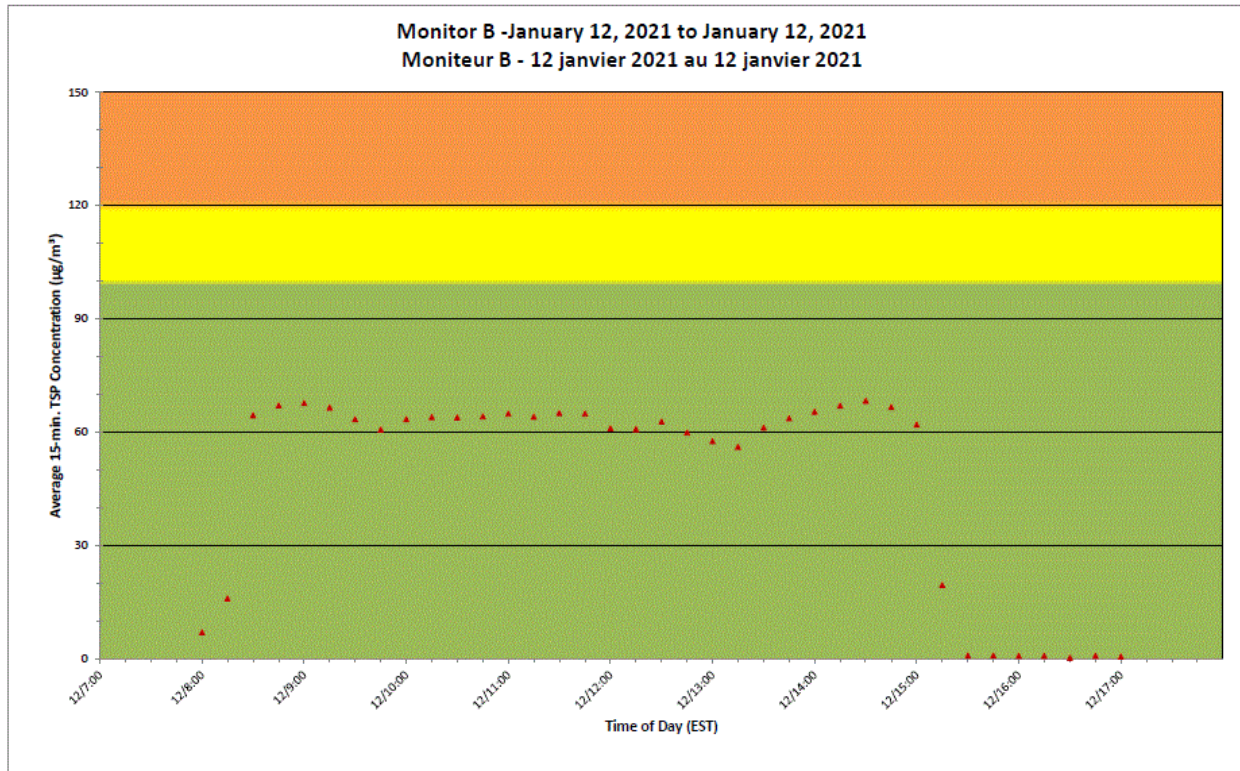

Notes

No additional data. Aucune donnée additionnelle.

**Port Hope Project
 Daily Dust Monitoring Data**

**Projet de Port Hope
 Surveillance journalière des
 particules en suspensions**

2021/01/12

Daily Statistics/Statistiques journalières