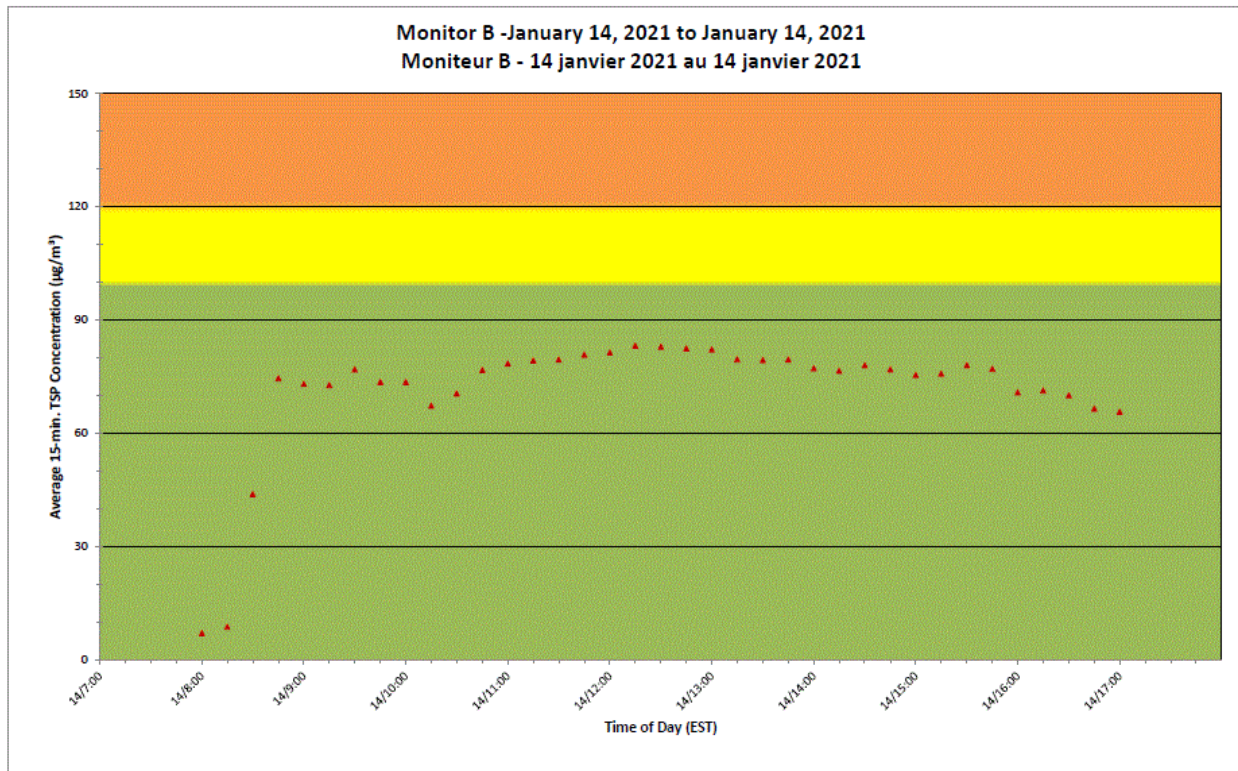

Notes

No additional data. Aucune donnée additionnelle.

**Port Hope Project
 Daily Dust Monitoring Data**

**Projet de Port Hope
 Surveillance journalière des
 particules en suspensions**

2021/01/14

Daily Statistics/Statistiques journalières