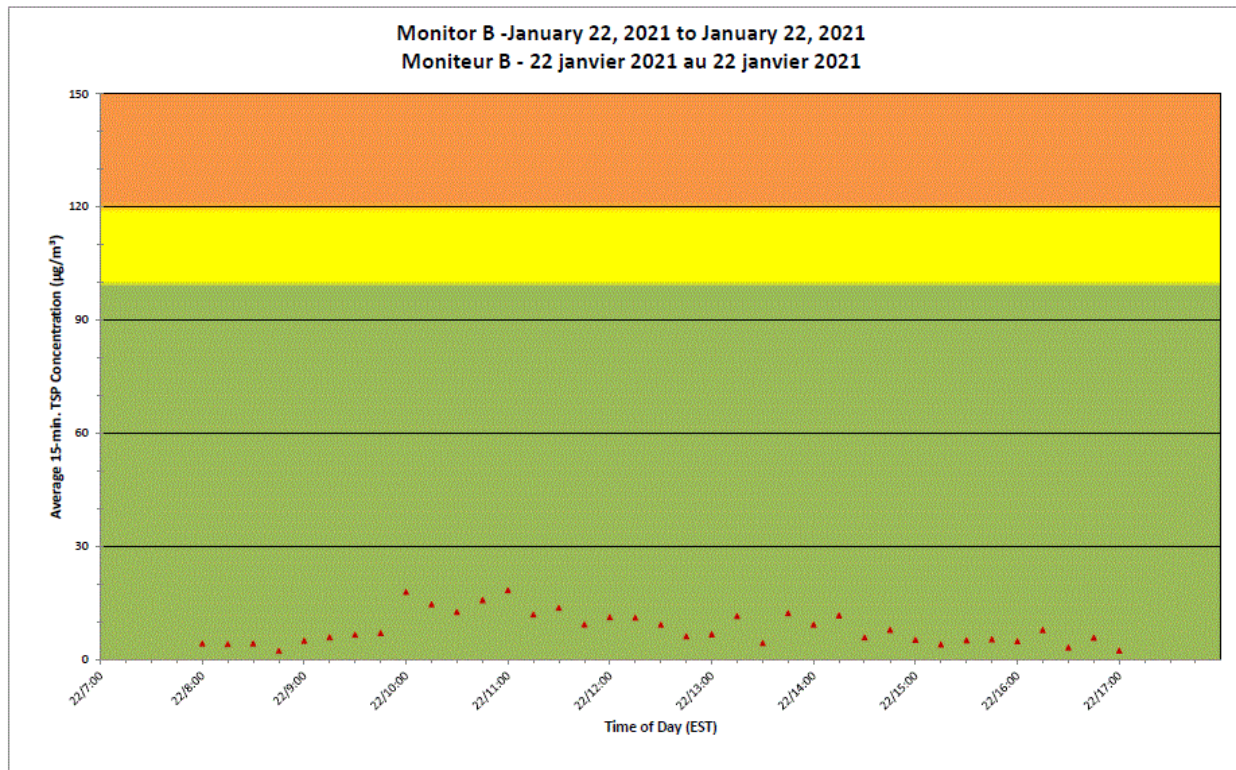

**Port Hope Project
Daily Dust Monitoring Data**

**Projet de Port Hope
Surveillance journalière des
particules en suspensions**

2021/01/22

Daily Statistics/Statistiques journalières

- **18** Maximum Concentration ($\mu\text{g}/\text{m}^3$)
  Concentration maximale ($\mu\text{g}/\text{m}^3$)
- **8** Average Concentration ($\mu\text{g}/\text{m}^3$)
  Concentration moyenne ($\mu\text{g}/\text{m}^3$)

Notes

No additional data. Aucune donnée additionnelle.