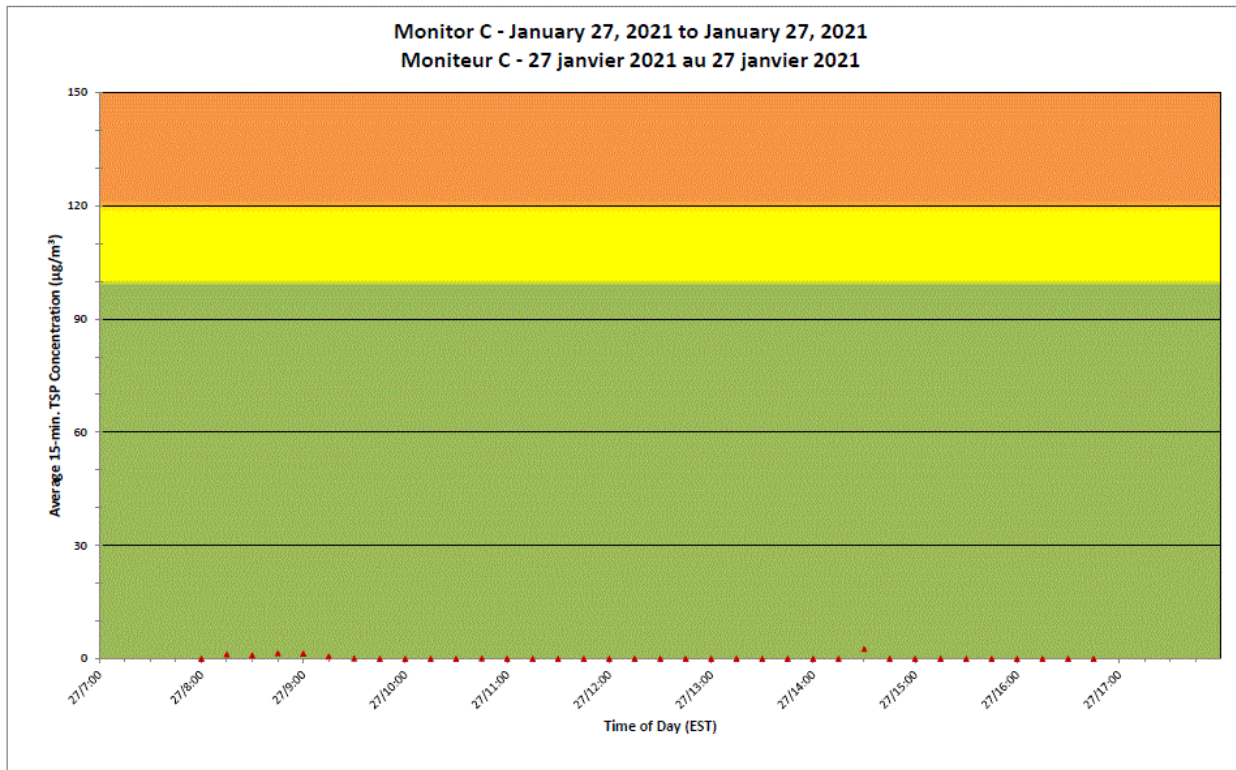

**Port Hope Project
Daily Dust Monitoring Data**

**Projet de Port Hope
Surveillance journalière des
particules en suspensions**

2021/01/27

Daily Statistics/Statistiques journalières

- **3** Maximum Concentration (µg/m³)
  Concentration maximale (µg/m³)
- **0** Average Concentration (µg/m³)
  Concentration moyenne (µg/m³)

Notes

No additional data. Aucune donnée additionnelle.