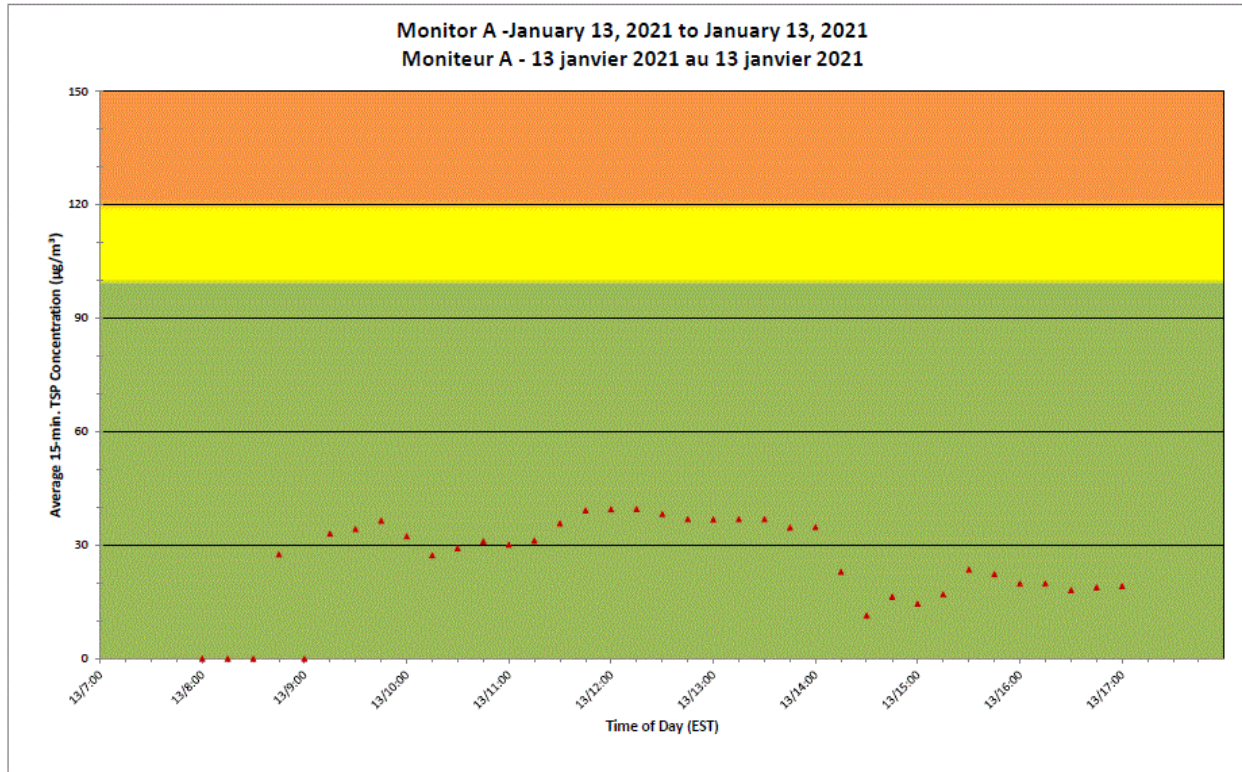

**Port Hope Project
Daily Dust Monitoring Data**

**Projet de Port Hope
Surveillance journalière des
particules en suspensions**

2021/01/13

Daily Statistics/Statistiques journalières

- **40** Maximum Concentration ($\mu\text{g}/\text{m}^3$)
  Concentration maximale ($\mu\text{g}/\text{m}^3$)
- **26** Average Concentration ($\mu\text{g}/\text{m}^3$)
  Concentration moyenne ($\mu\text{g}/\text{m}^3$)

Notes

No additional data. Aucune donnée additionnelle.