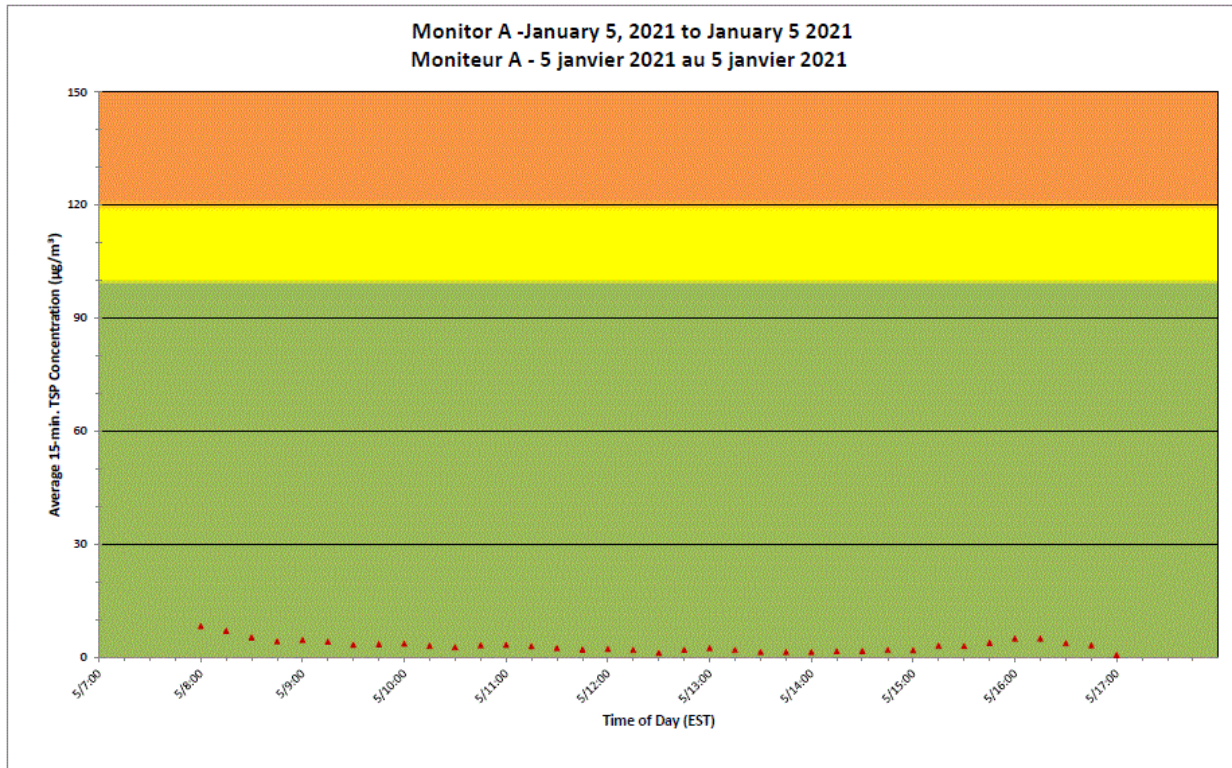

Port Hope Project Daily Dust Monitoring Data

Projet de Port Hope Surveillance journalière des particules en suspensions

2021/01/05

Daily Statistics/Statistiques journalières

- **8** Maximum Concentration ($\mu\text{g}/\text{m}^3$)
  Concentration maximale ($\mu\text{g}/\text{m}^3$)
- **3** Average Concentration ($\mu\text{g}/\text{m}^3$)
  Concentration moyenne ($\mu\text{g}/\text{m}^3$)

Notes

No additional data. Aucune donnée additionnelle.