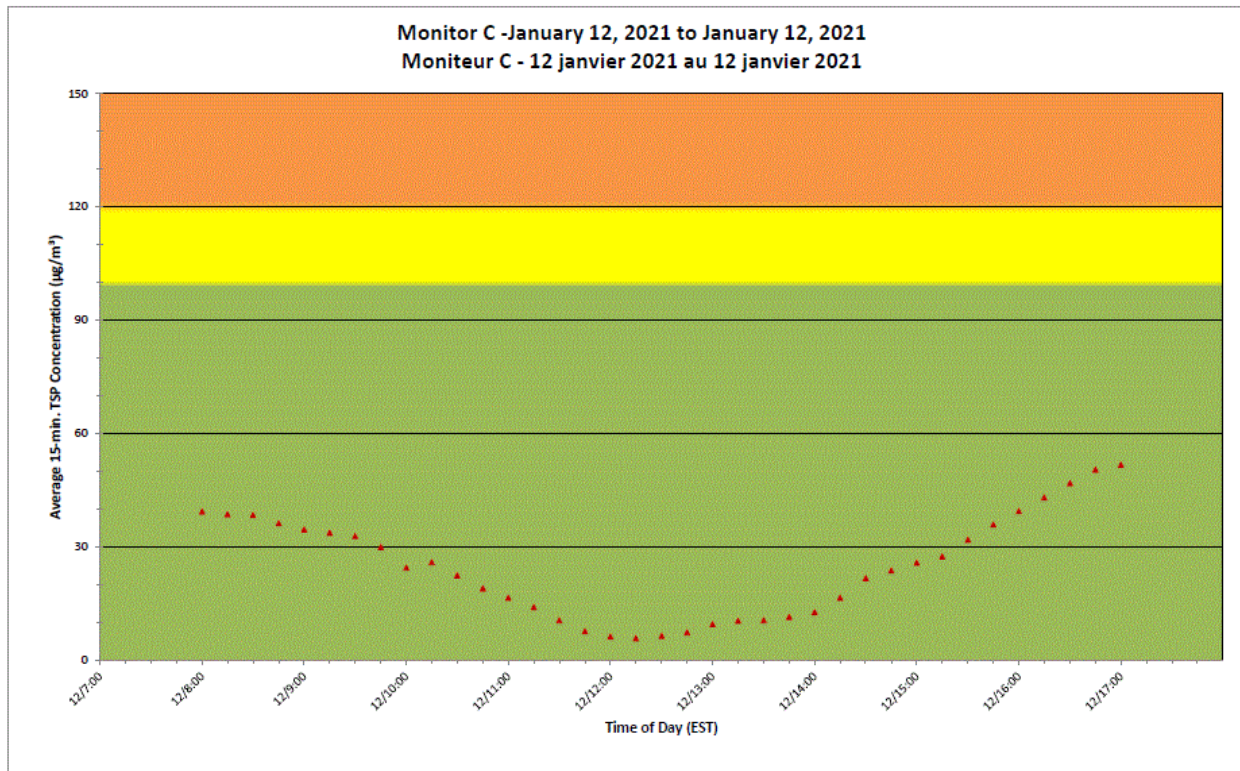

**Port Hope Project
Daily Dust Monitoring Data**

**Projet de Port Hope
Surveillance journalière des
particules en suspensions**

2021/01/12

Daily Statistics/Statistiques journalières

- **52** Maximum Concentration (µg/m³)
  Concentration maximale (µg/m³)
- **25** Average Concentration (µg/m³)
  Concentration moyenne (µg/m³)

Notes

No additional data. Aucune donnée additionnelle.