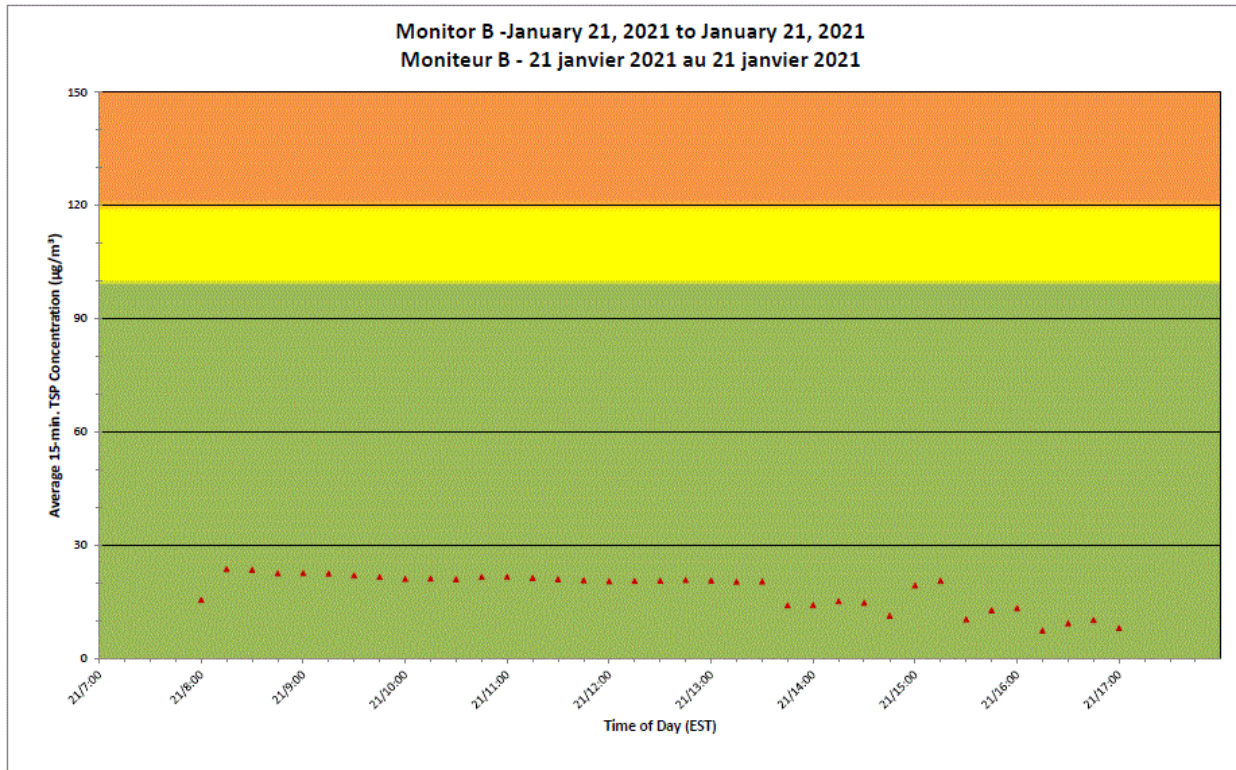

Notes

No additional data. Aucune donnée additionnelle.

**Port Hope Project
 Daily Dust Monitoring Data**

**Projet de Port Hope
 Surveillance journalière des
 particules en suspensions**

2021/01/21

Daily Statistics/Statistiques journalières