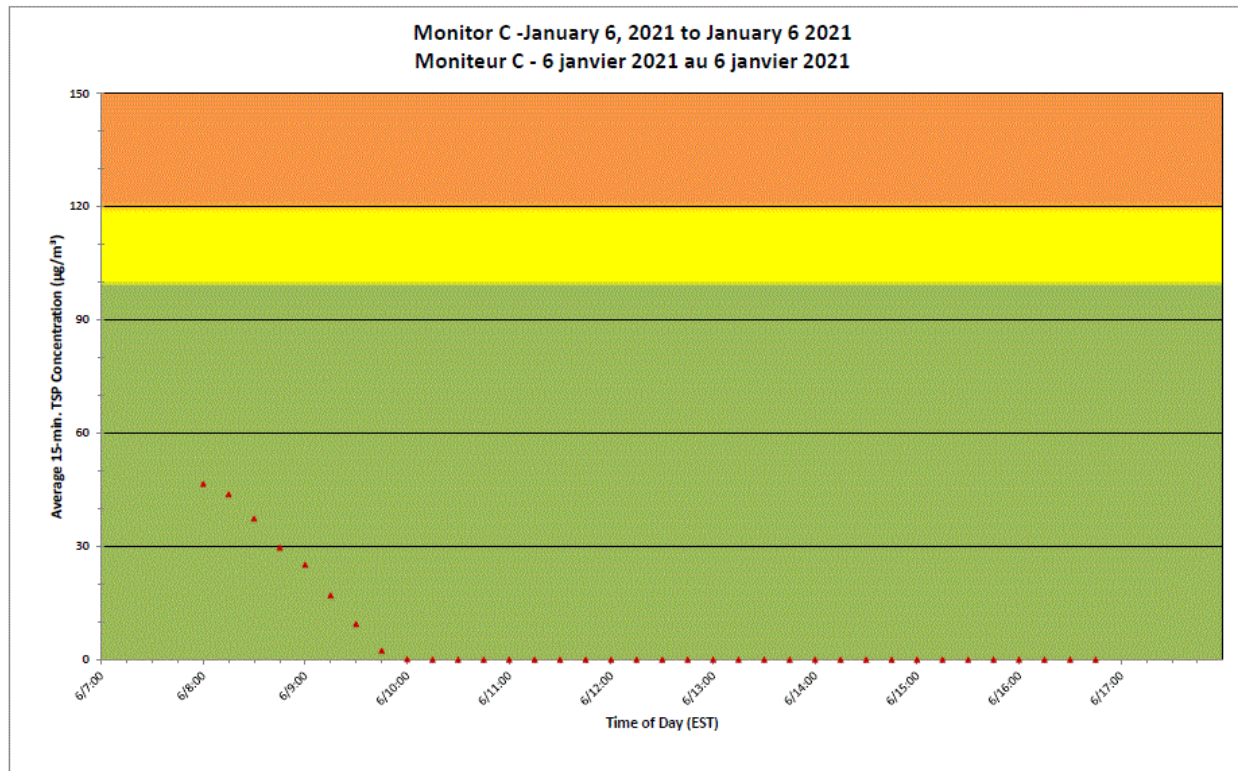

**Port Hope Project
Daily Dust Monitoring Data**

**Projet de Port Hope
Surveillance journalière des
particules en suspensions**

2021/01/06

Daily Statistics/Statistiques journalières

- **47** Maximum Concentration (µg/m³)
  Concentration maximale (µg/m³)
- **6** Average Concentration (µg/m³)
  Concentration moyenne (µg/m³)

Notes

No additional data. Aucune donnée additionnelle.