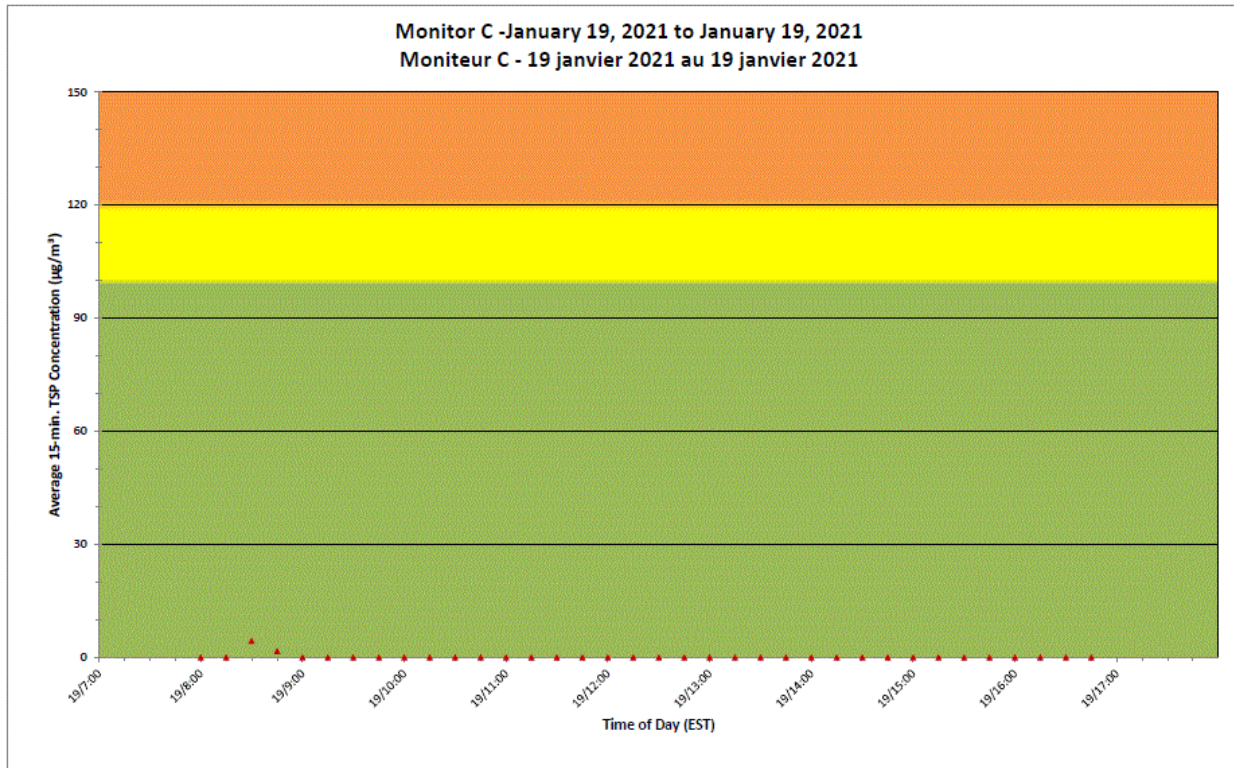

**Port Hope Project
Daily Dust Monitoring Data**

**Projet de Port Hope
Surveillance journalière des
particules en suspensions**

2021/01/19

Daily Statistics/Statistiques journalières

- **4** Maximum Concentration ($\mu\text{g}/\text{m}^3$)
  Concentration maximale ($\mu\text{g}/\text{m}^3$)
- **0** Average Concentration ($\mu\text{g}/\text{m}^3$)
  Concentration moyenne ($\mu\text{g}/\text{m}^3$)

Notes

No additional data. Aucune donnée additionnelle.