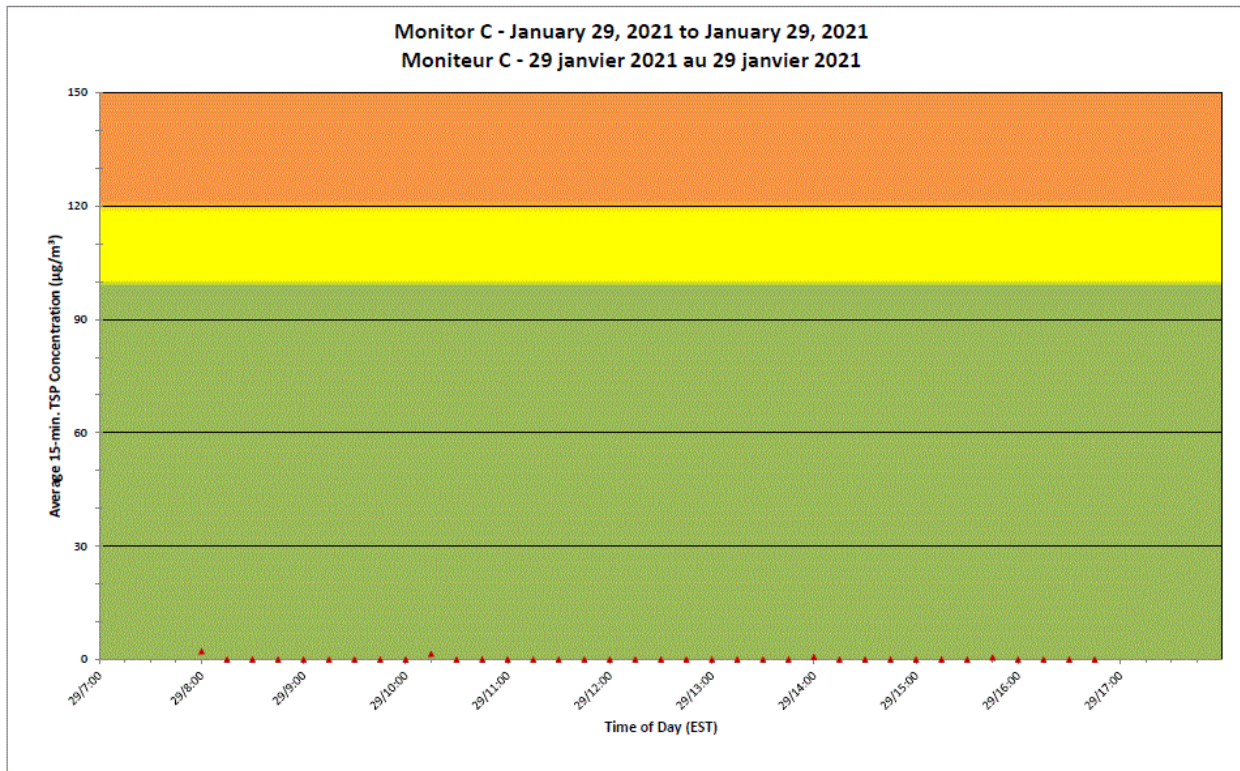

**Port Hope Project
Daily Dust Monitoring Data**

**Projet de Port Hope
Surveillance journalière des
particules en suspensions**

2021/01/29

Daily Statistics/Statistiques journalières

- **2** Maximum Concentration ($\mu\text{g}/\text{m}^3$)
  Concentration maximale ($\mu\text{g}/\text{m}^3$)
- **0** Average Concentration ($\mu\text{g}/\text{m}^3$)
  Concentration moyenne ($\mu\text{g}/\text{m}^3$)

Notes

No additional data. Aucune donnée additionnelle.