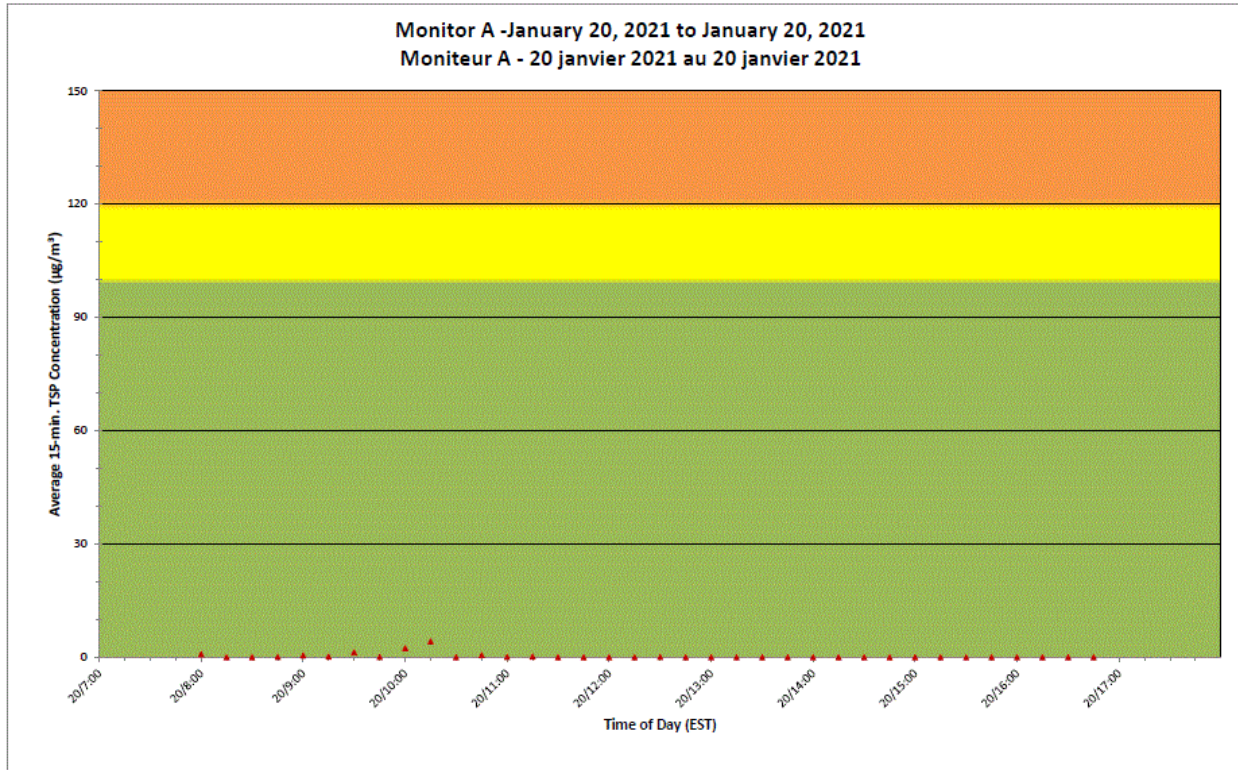

**Port Hope Project
Daily Dust Monitoring Data**

**Projet de Port Hope
Surveillance journalière des
particules en suspensions**

2021/01/20

Daily Statistics/Statistiques journalières

- **4** Maximum Concentration ($\mu\text{g}/\text{m}^3$)
  Concentration maximale ($\mu\text{g}/\text{m}^3$)
- **0** Average Concentration ($\mu\text{g}/\text{m}^3$)
  Concentration moyenne ($\mu\text{g}/\text{m}^3$)

Notes

No additional data. Aucune donnée additionnelle.