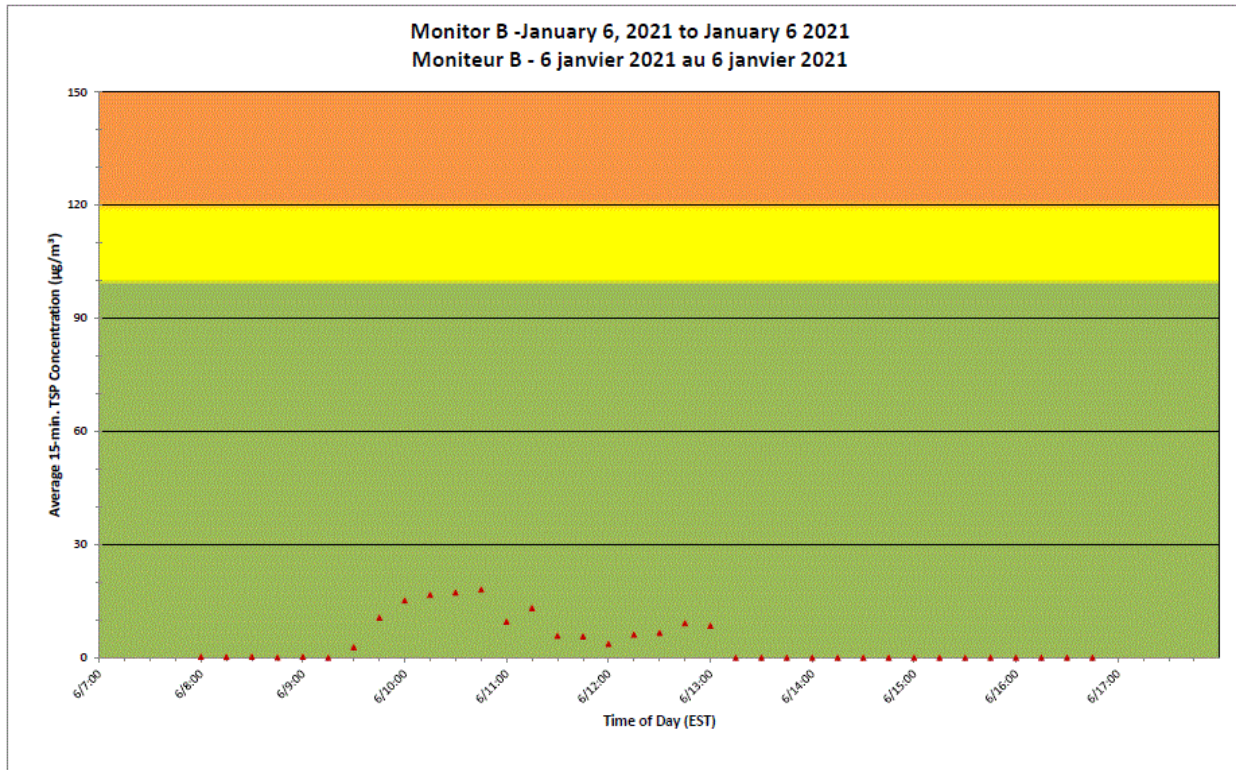

**Port Hope Project
Daily Dust Monitoring Data**

**Projet de Port Hope
Surveillance journalière des
particules en suspensions**

2021/01/06

Daily Statistics/Statistiques journalières

- **18** Maximum Concentration (µg/m³)
  Concentration maximale (µg/m³)
- **4** Average Concentration (µg/m³)
  Concentration moyenne (µg/m³)

Notes

No additional data. Aucune donnée additionnelle.