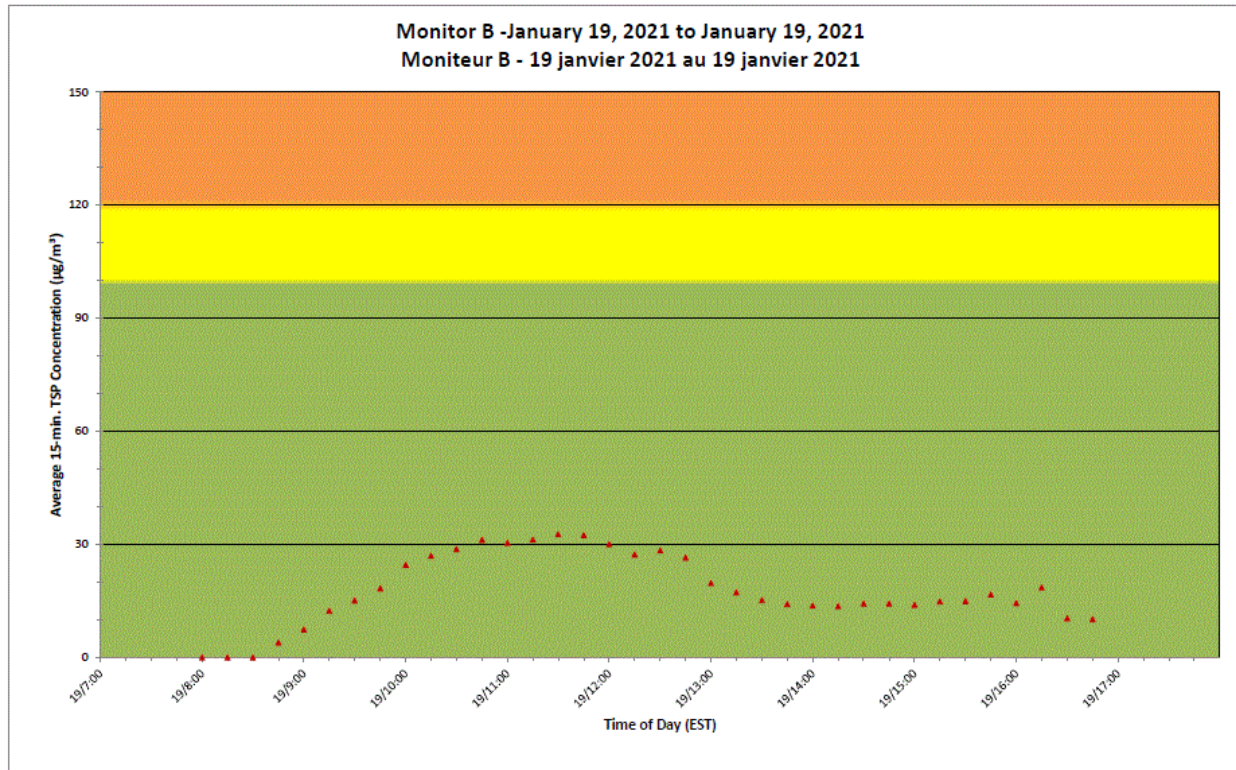

Notes

No additional data. Aucune donnée additionnelle.

**Port Hope Project
 Daily Dust Monitoring Data**

**Projet de Port Hope
 Surveillance journalière des
 particules en suspensions**

2021/01/19

Daily Statistics/Statistiques journalières