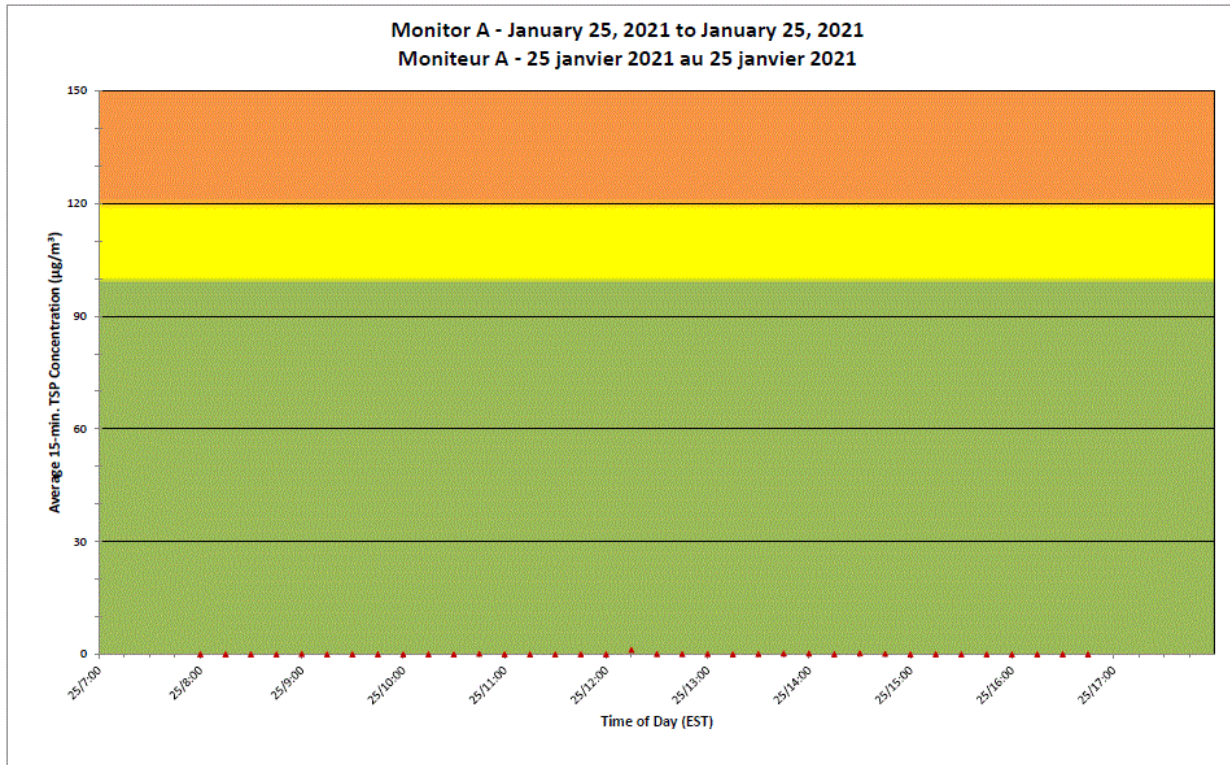

**Port Hope Project
Daily Dust Monitoring Data**

**Projet de Port Hope
Surveillance journalière des
particules en suspensions**

2021/01/25

Daily Statistics/Statistiques journalières

- **1** Maximum Concentration ($\mu\text{g}/\text{m}^3$)
  Concentration maximale ($\mu\text{g}/\text{m}^3$)
- **0** Average Concentration ($\mu\text{g}/\text{m}^3$)
  Concentration moyenne ($\mu\text{g}/\text{m}^3$)

Notes

No additional data. Aucune donnée additionnelle.