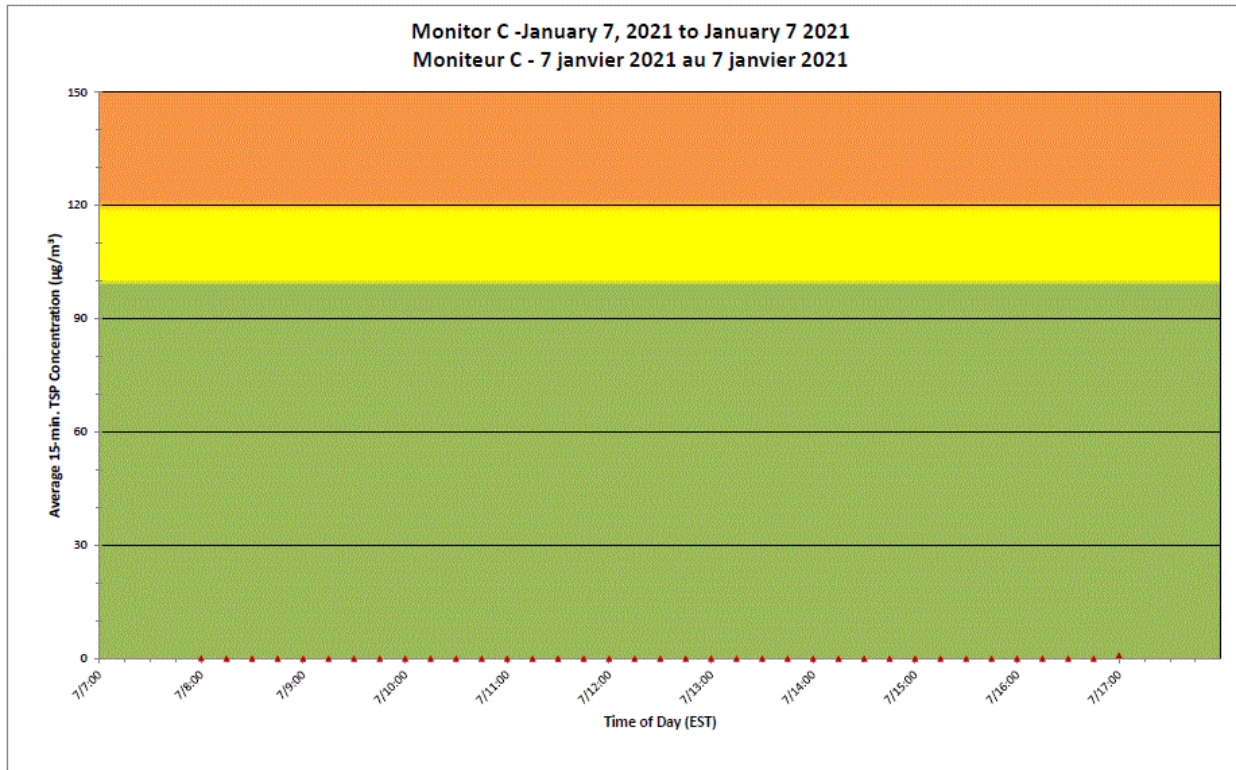

**Port Hope Project
Daily Dust Monitoring Data**

**Projet de Port Hope
Surveillance journalière des
particules en suspensions**

2021/01/07

Daily Statistics/Statistiques journalières

- **1** Maximum Concentration ($\mu\text{g}/\text{m}^3$)
  Concentration maximale ($\mu\text{g}/\text{m}^3$)
- **0** Average Concentration ($\mu\text{g}/\text{m}^3$)
  Concentration moyenne ($\mu\text{g}/\text{m}^3$)

Notes

No additional data. Aucune donnée additionnelle.