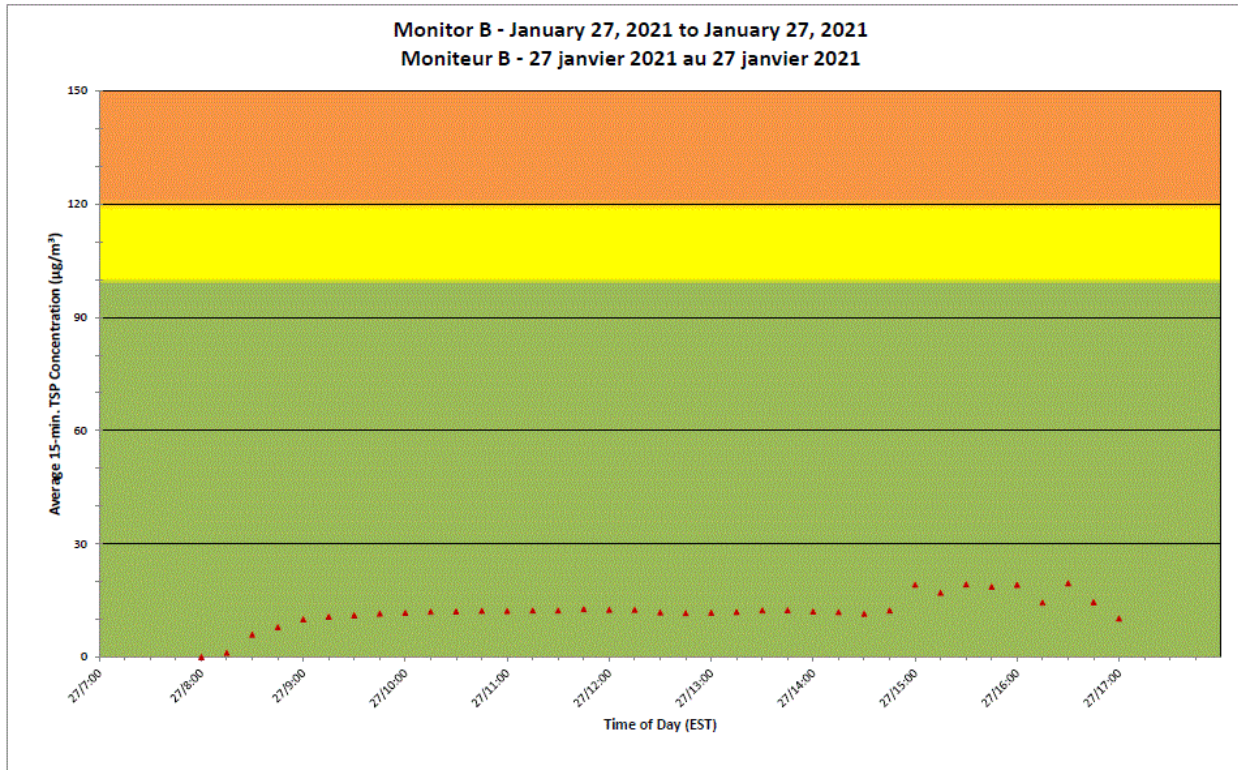

Notes

No additional data. Aucune donnée additionnelle.

**Port Hope Project
 Daily Dust Monitoring Data**

**Projet de Port Hope
 Surveillance journalière des
 particules en suspensions**

2021/01/27

Daily Statistics/Statistiques journalières