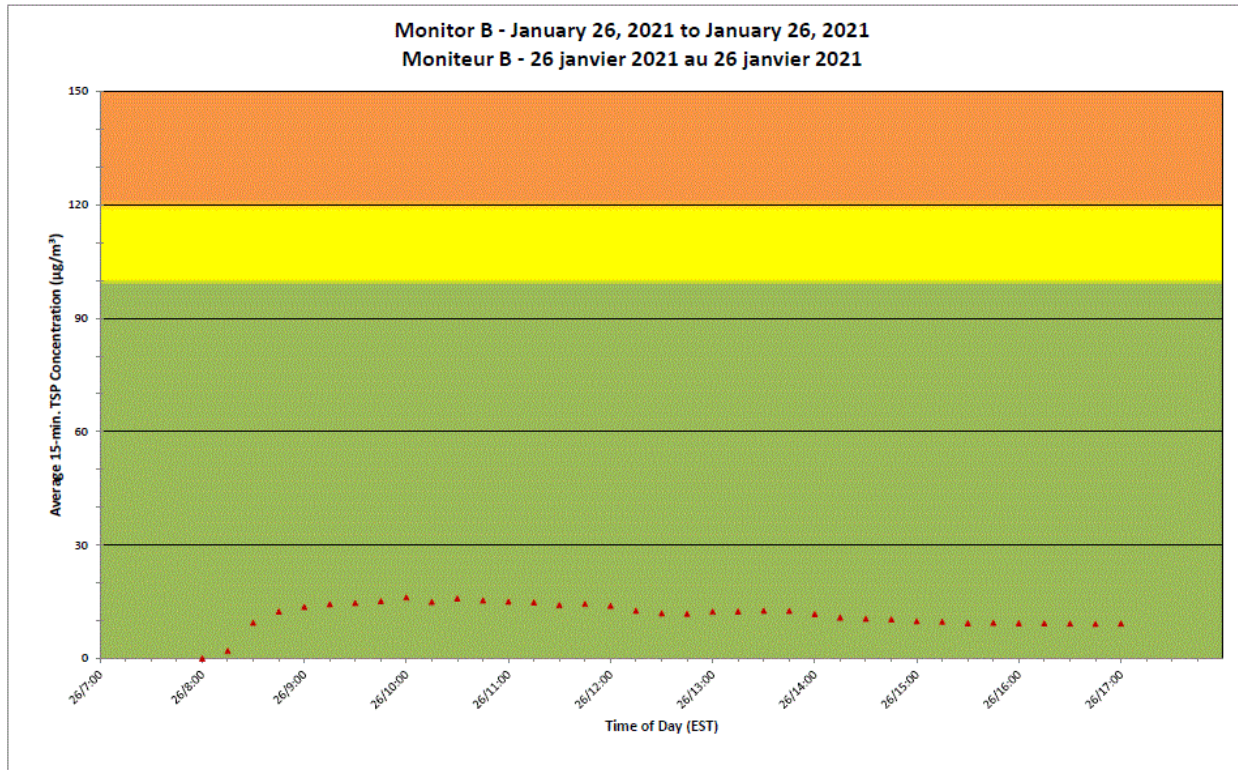

Notes

No additional data. Aucune donnée additionnelle.

**Port Hope Project
 Daily Dust Monitoring Data**

**Projet de Port Hope
 Surveillance journalière des
 particules en suspensions**

2021/01/26

Daily Statistics/Statistiques journalières