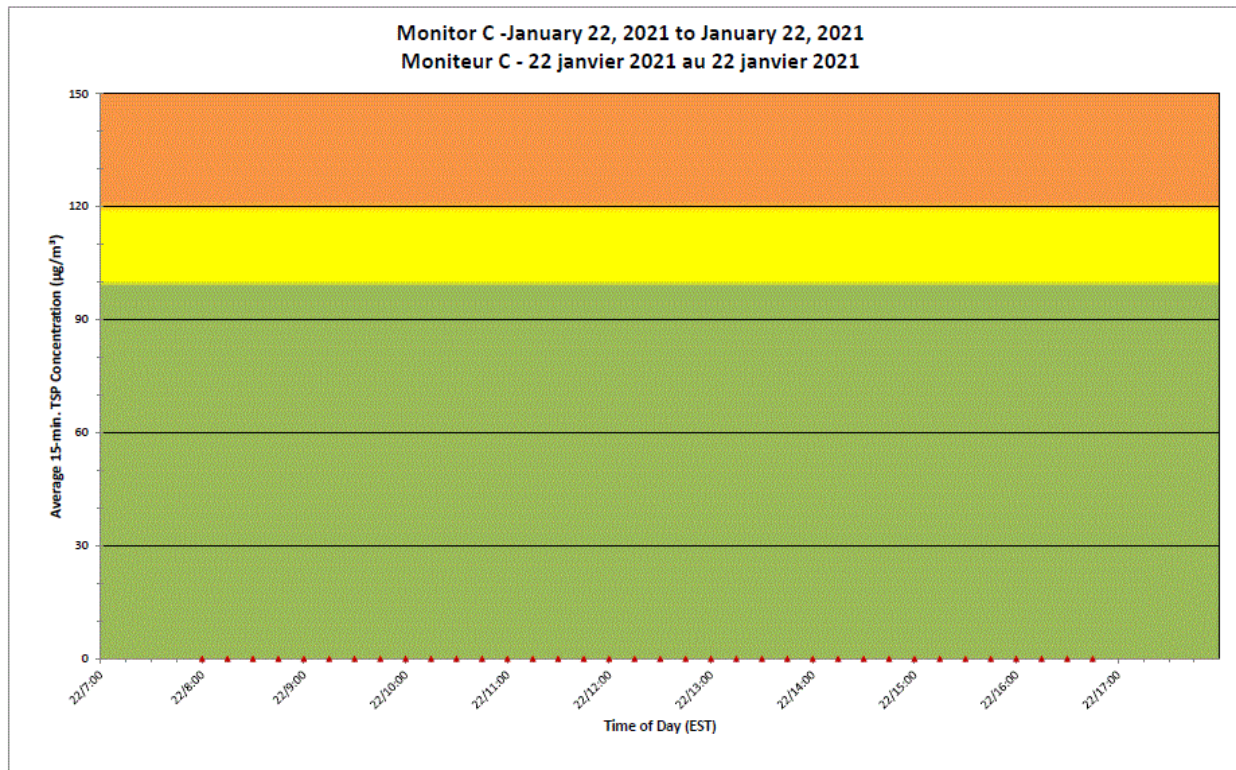

Notes

No additional data. Aucune donnée additionnelle.

**Port Hope Project
 Daily Dust Monitoring Data**

**Projet de Port Hope
 Surveillance journalière des
 particules en suspensions**

2021/01/22

Daily Statistics/Statistiques journalières