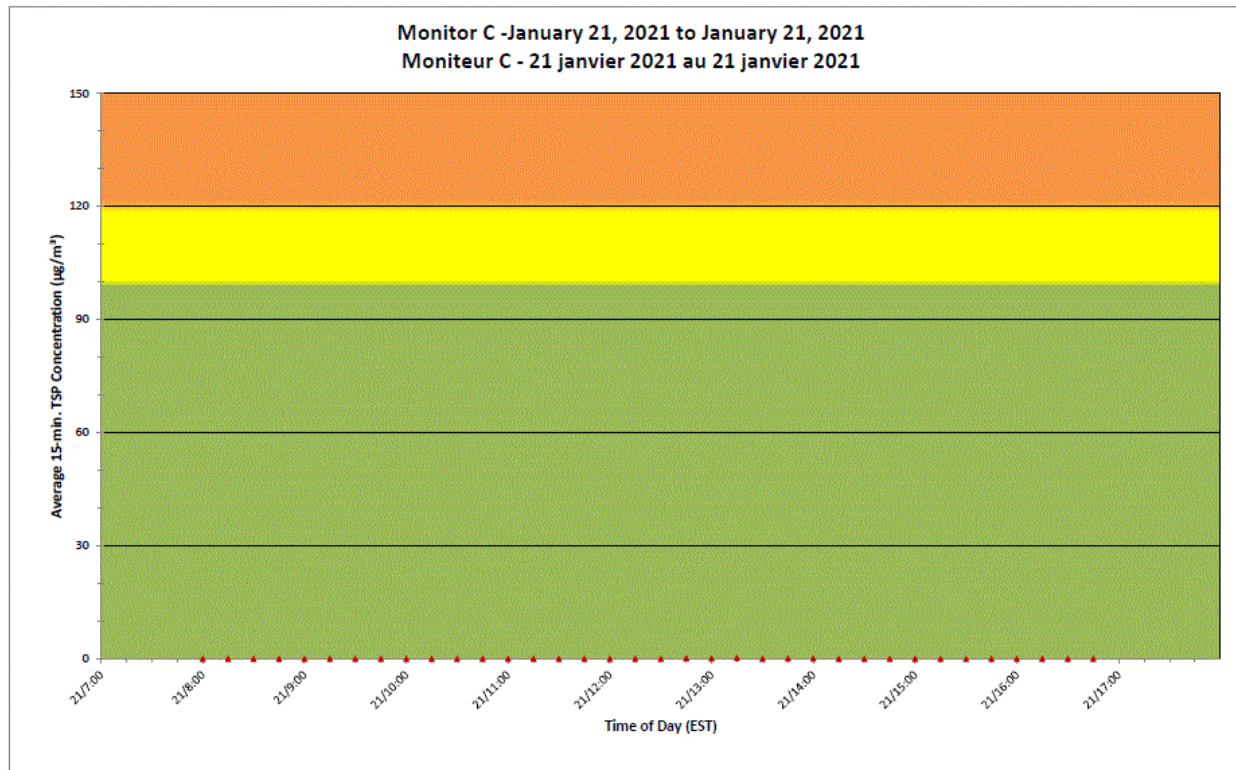

**Port Hope Project
Daily Dust Monitoring Data**

**Projet de Port Hope
Surveillance journalière des
particules en suspensions**

2021/01/21

Daily Statistics/Statistiques journalières

- **0** Maximum Concentration (µg/m³)
  Concentration maximale (µg/m³)
- **0** Average Concentration (µg/m³)
  Concentration moyenne (µg/m³)

Notes

No additional data. Aucune donnée additionnelle.