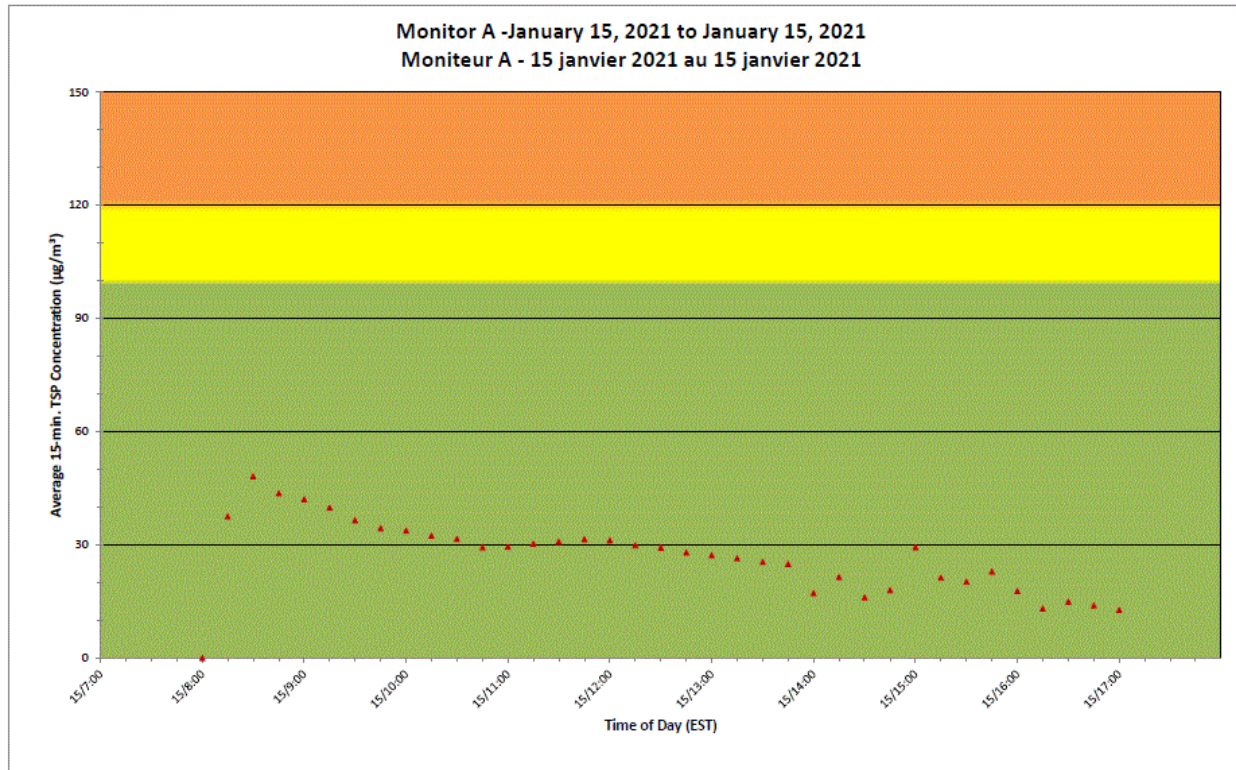

**Port Hope Project
Daily Dust Monitoring Data**

**Projet de Port Hope
Surveillance journalière des
particules en suspensions**

2021/01/15

Daily Statistics/Statistiques journalières

- **48** Maximum Concentration (µg/m³)
  Concentration maximale (µg/m³)
- **27** Average Concentration (µg/m³)
  Concentration moyenne (µg/m³)

Notes

No additional data. Aucune donnée additionnelle.