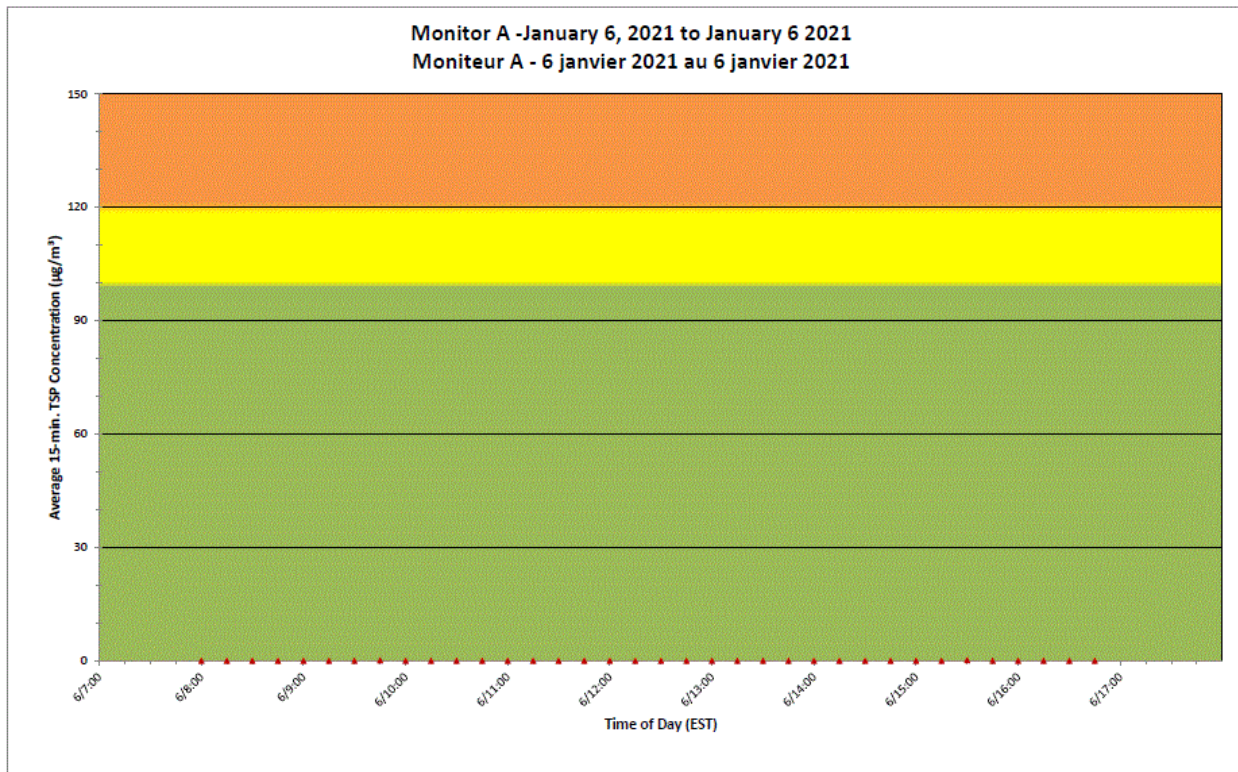

**Port Hope Project
Daily Dust Monitoring Data**

**Projet de Port Hope
Surveillance journalière des
particules en suspensions**

2021/01/06

Daily Statistics/Statistiques journalières

- **0** Maximum Concentration (µg/m³)
  Concentration maximale (µg/m³)
- **0** Average Concentration (µg/m³)
  Concentration moyenne (µg/m³)

Notes

No additional data. Aucune donnée additionnelle.