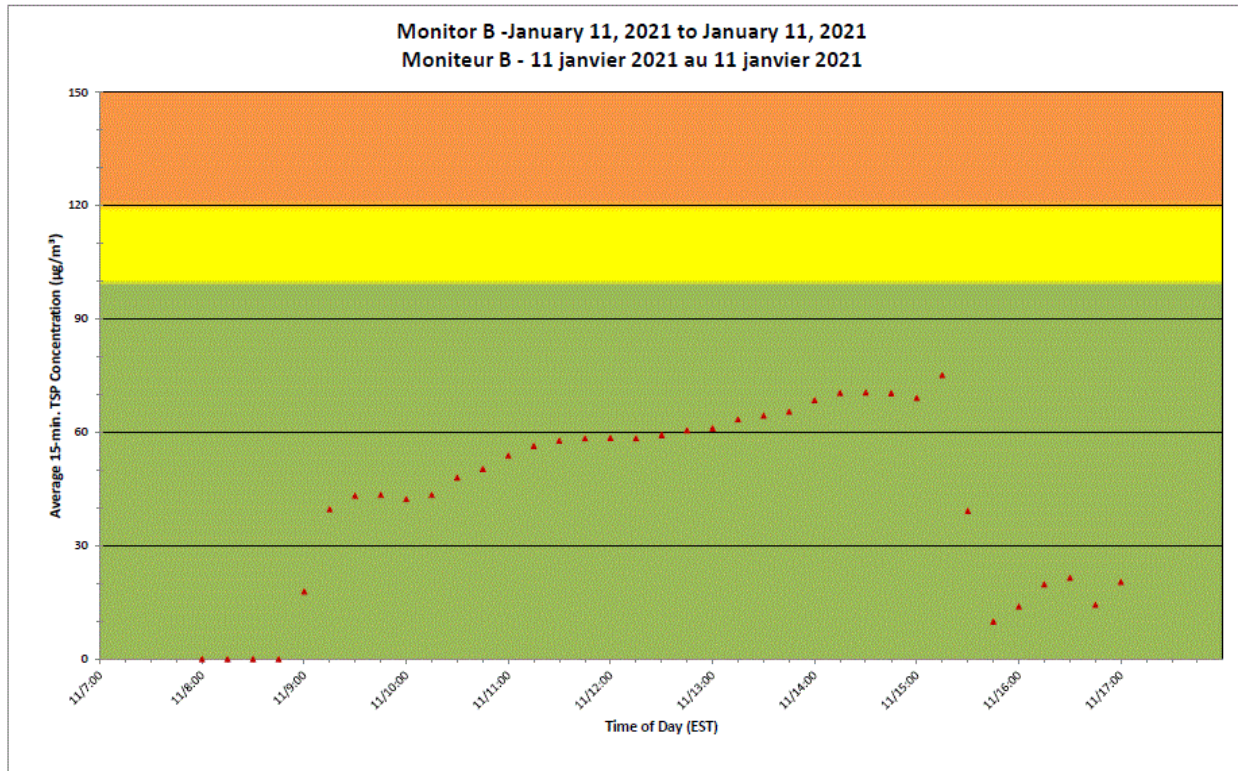

**Port Hope Project
Daily Dust Monitoring Data**

**Projet de Port Hope
Surveillance journalière des
particules en suspensions**

2021/01/11

Daily Statistics/Statistiques journalières

- **75** Maximum Concentration (µg/m³)
  Concentration maximale (µg/m³)
- **43** Average Concentration (µg/m³)
  Concentration moyenne (µg/m³)

Notes

No additional data. Aucune donnée additionnelle.