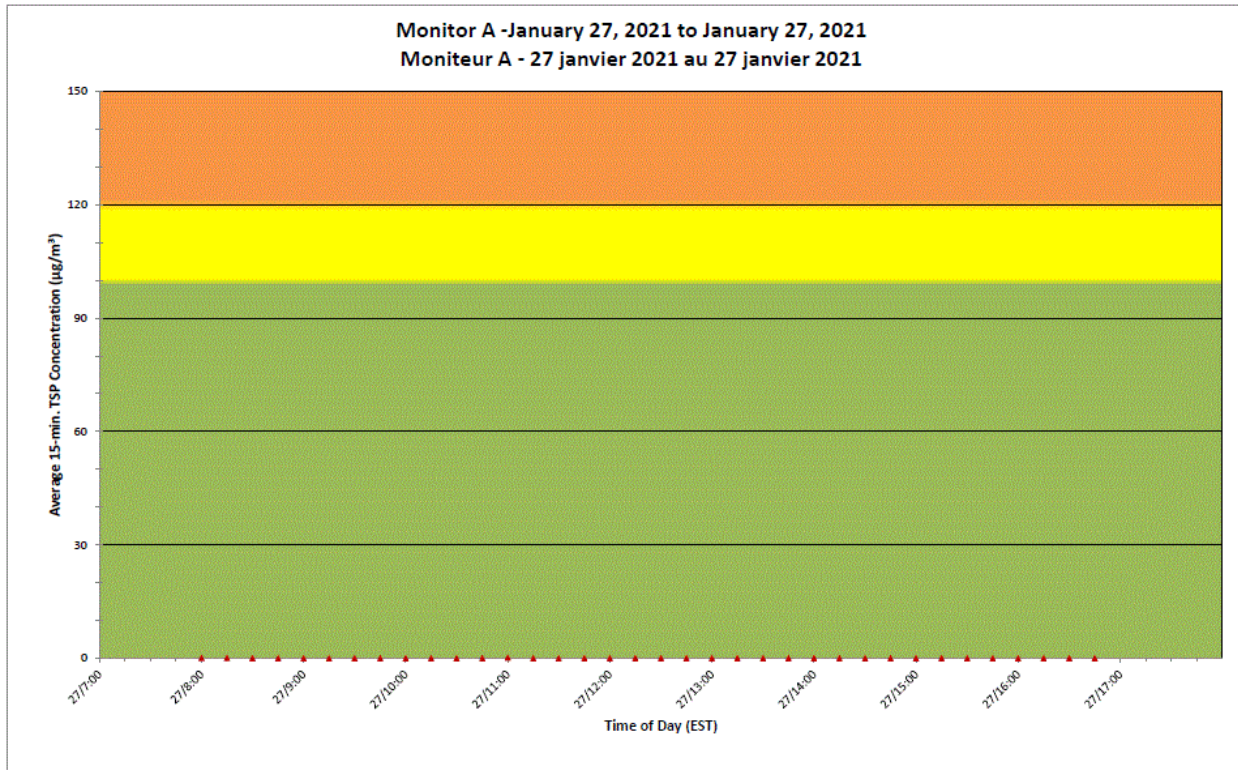

**Port Hope Project
Daily Dust Monitoring Data**

**Projet de Port Hope
Surveillance journalière des
particules en suspensions**

2021/01/27

Daily Statistics/Statistiques journalières

- **0** Maximum Concentration (µg/m³)
  Concentration maximale (µg/m³)
- **0** Average Concentration (µg/m³)
  Concentration moyenne (µg/m³)

Notes

No additional data. Aucune donnée additionnelle.