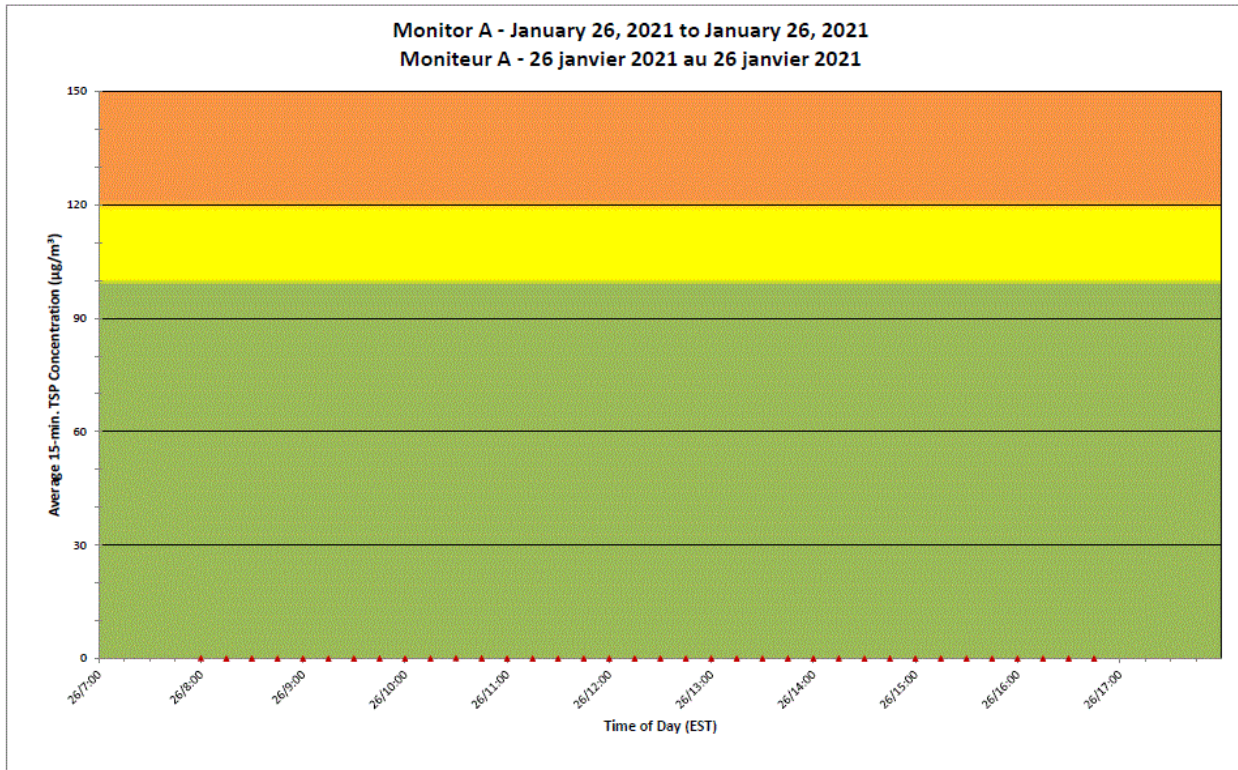

**Port Hope Project
Daily Dust Monitoring Data**

**Projet de Port Hope
Surveillance journalière des
particules en suspensions**

2021/01/26

Daily Statistics/Statistiques journalières

- **0** Maximum Concentration (µg/m³)
  Concentration maximale (µg/m³)
- **0** Average Concentration (µg/m³)
  Concentration moyenne (µg/m³)

Notes

No additional data. Aucune donnée additionnelle.