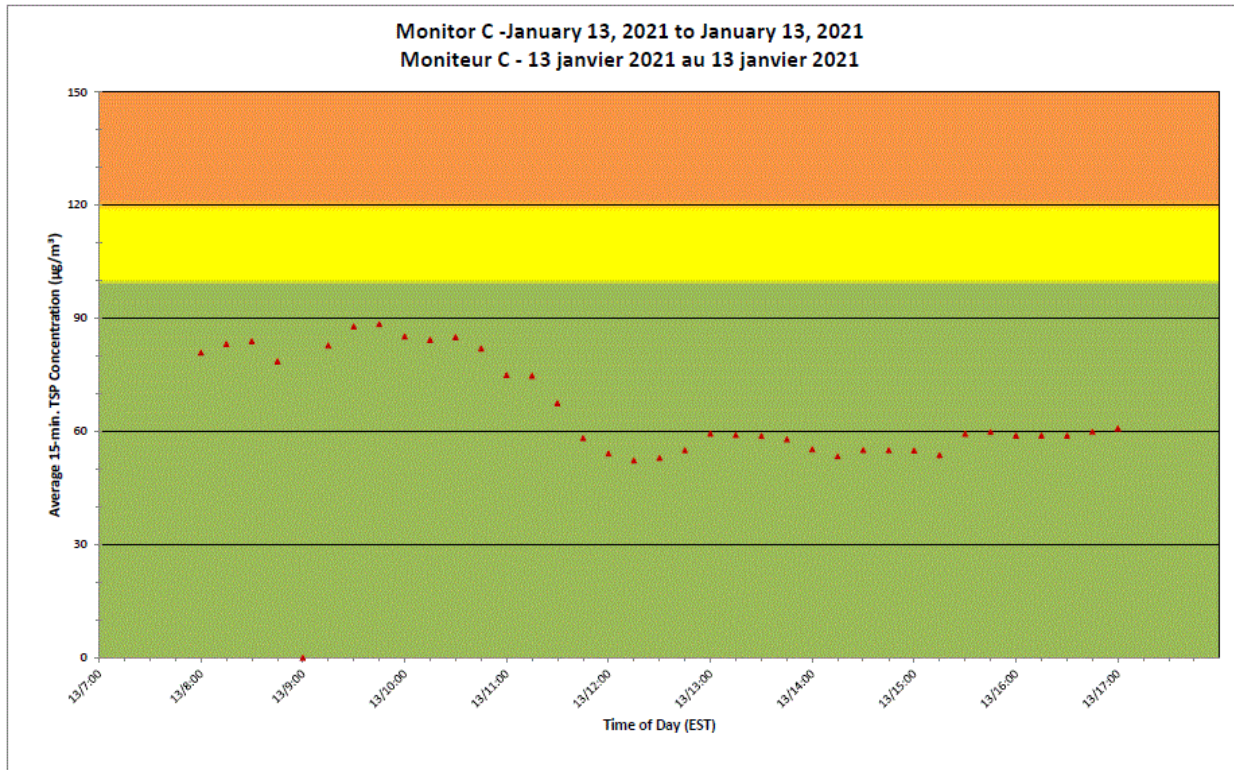

**Port Hope Project
Daily Dust Monitoring Data**

**Projet de Port Hope
Surveillance journalière des
particules en suspensions**

2021/01/13

Daily Statistics/Statistiques journalières

- **88** Maximum Concentration (µg/m³)
  Concentration maximale (µg/m³)
- **66** Average Concentration (µg/m³)
  Concentration moyenne (µg/m³)

Notes

No additional data. Aucune donnée additionnelle.