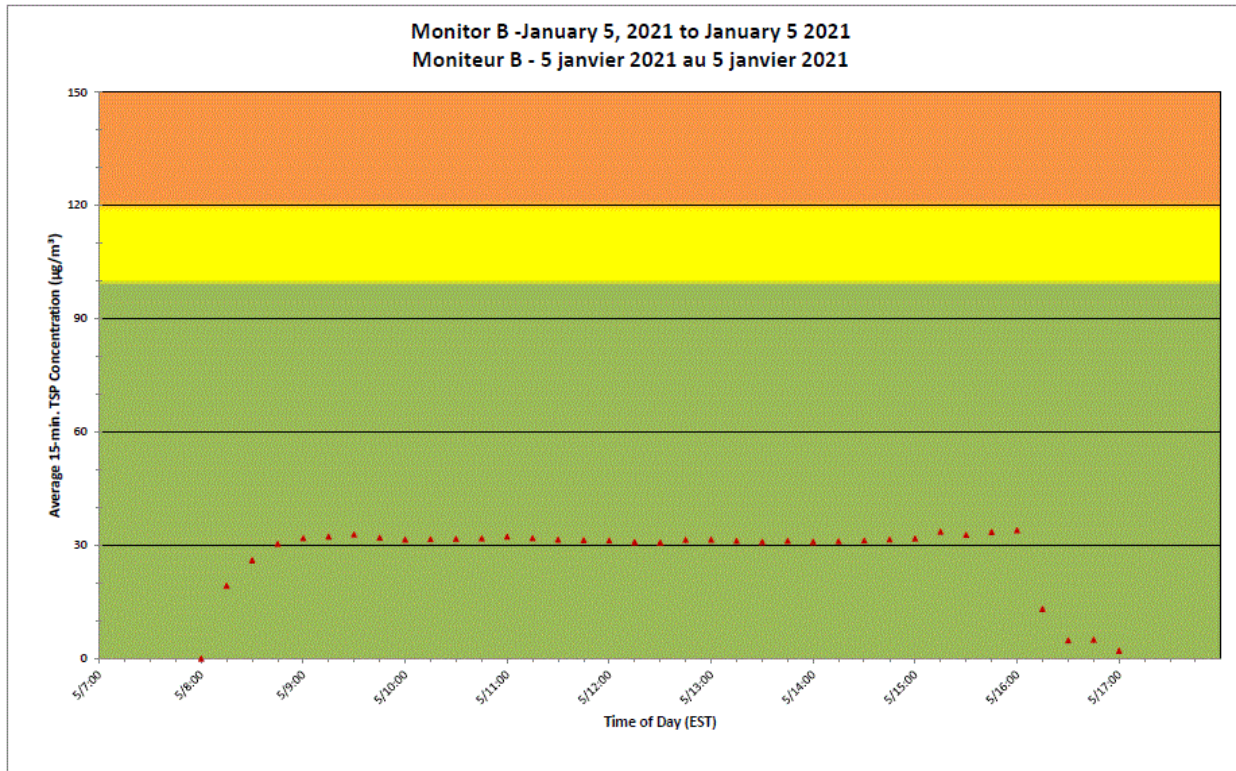

**Port Hope Project
Daily Dust Monitoring Data**

**Projet de Port Hope
Surveillance journalière des
particules en suspensions**

2021/01/05

Daily Statistics/Statistiques journalières

- **34** Maximum Concentration (µg/m³)
  Concentration maximale (µg/m³)
- **28** Average Concentration (µg/m³)
  Concentration moyenne (µg/m³)

Notes

No additional data. Aucune donnée additionnelle.