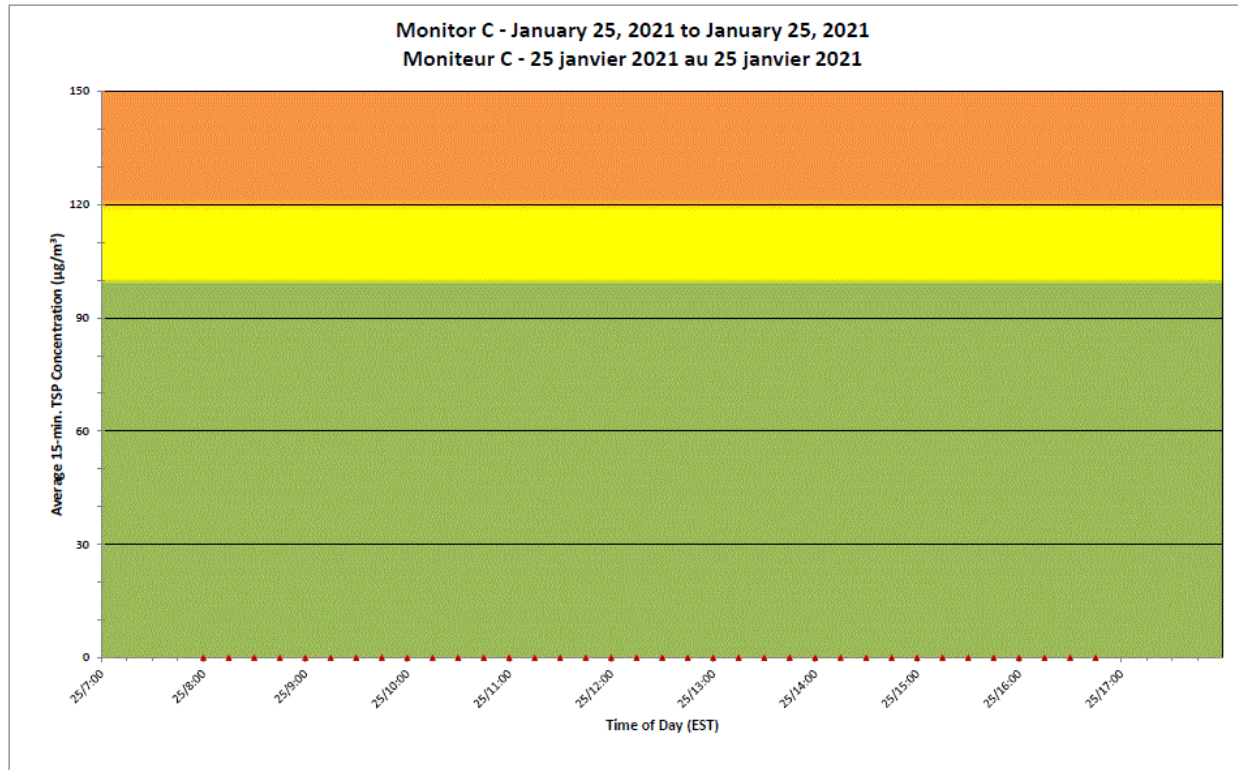

**Port Hope Project
Daily Dust Monitoring Data**

**Projet de Port Hope
Surveillance journalière des
particules en suspensions**

2021/01/25

Daily Statistics/Statistiques journalières

- **0** Maximum Concentration (µg/m³)
  Concentration maximale (µg/m³)
- **0** Average Concentration (µg/m³)
  Concentration moyenne (µg/m³)

Notes

No additional data. Aucune donnée additionnelle.