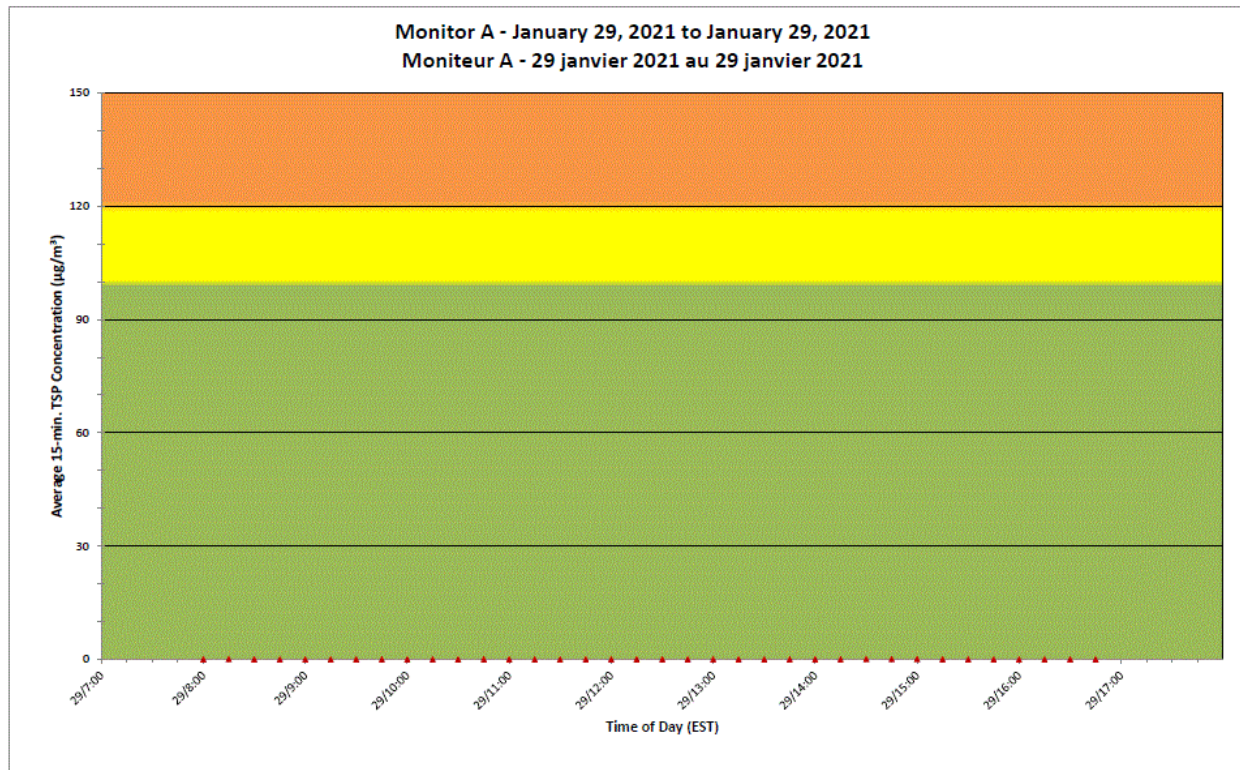

**Port Hope Project
Daily Dust Monitoring Data**

**Projet de Port Hope
Surveillance journalière des
particules en suspensions**

2021/01/29

Daily Statistics/Statistiques journalières

- **0** Maximum Concentration ($\mu\text{g}/\text{m}^3$)
  Concentration maximale ($\mu\text{g}/\text{m}^3$)
- **0** Average Concentration ($\mu\text{g}/\text{m}^3$)
  Concentration moyenne ($\mu\text{g}/\text{m}^3$)

Notes

No additional data. Aucune donnée additionnelle.