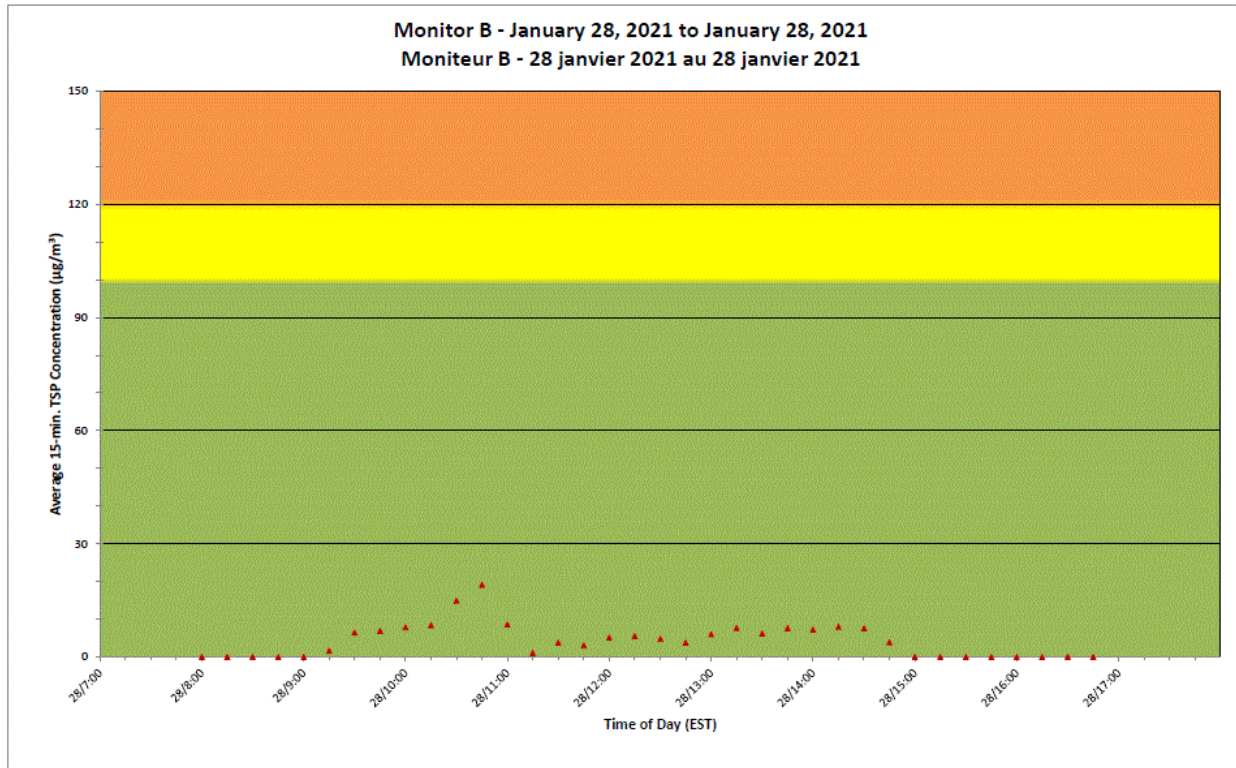

**Port Hope Project
Daily Dust Monitoring Data**

**Projet de Port Hope
Surveillance journalière des
particules en suspensions**

2021/01/28

Daily Statistics/Statistiques journalières

- **19** Maximum Concentration (µg/m³)
  Concentration maximale (µg/m³)
- **4** Average Concentration (µg/m³)
  Concentration moyenne (µg/m³)

Notes

No additional data. Aucune donnée additionnelle.