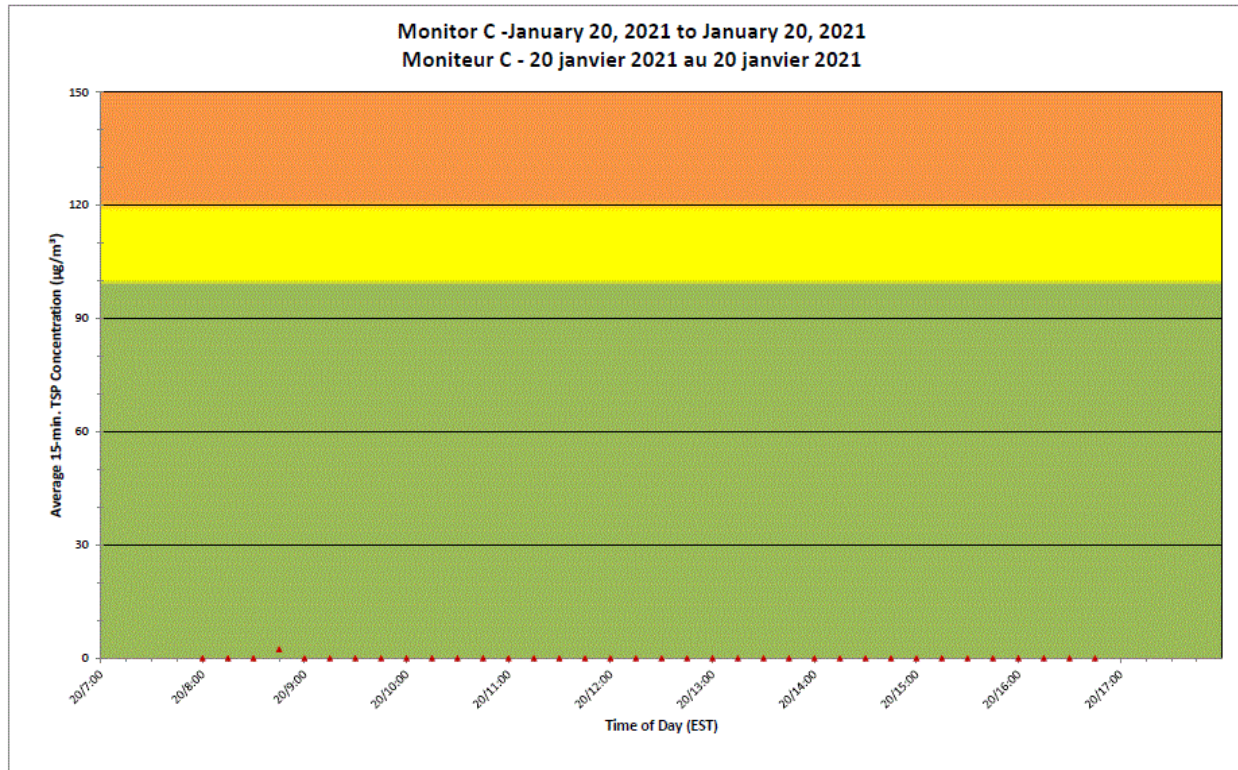

**Port Hope Project
Daily Dust Monitoring Data**

**Projet de Port Hope
Surveillance journalière des
particules en suspensions**

2021/01/20

Daily Statistics/Statistiques journalières

- **2** Maximum Concentration ($\mu\text{g}/\text{m}^3$)
  Concentration maximale ($\mu\text{g}/\text{m}^3$)
- **0** Average Concentration ($\mu\text{g}/\text{m}^3$)
  Concentration moyenne ($\mu\text{g}/\text{m}^3$)

Notes

No additional data. Aucune donnée additionnelle.