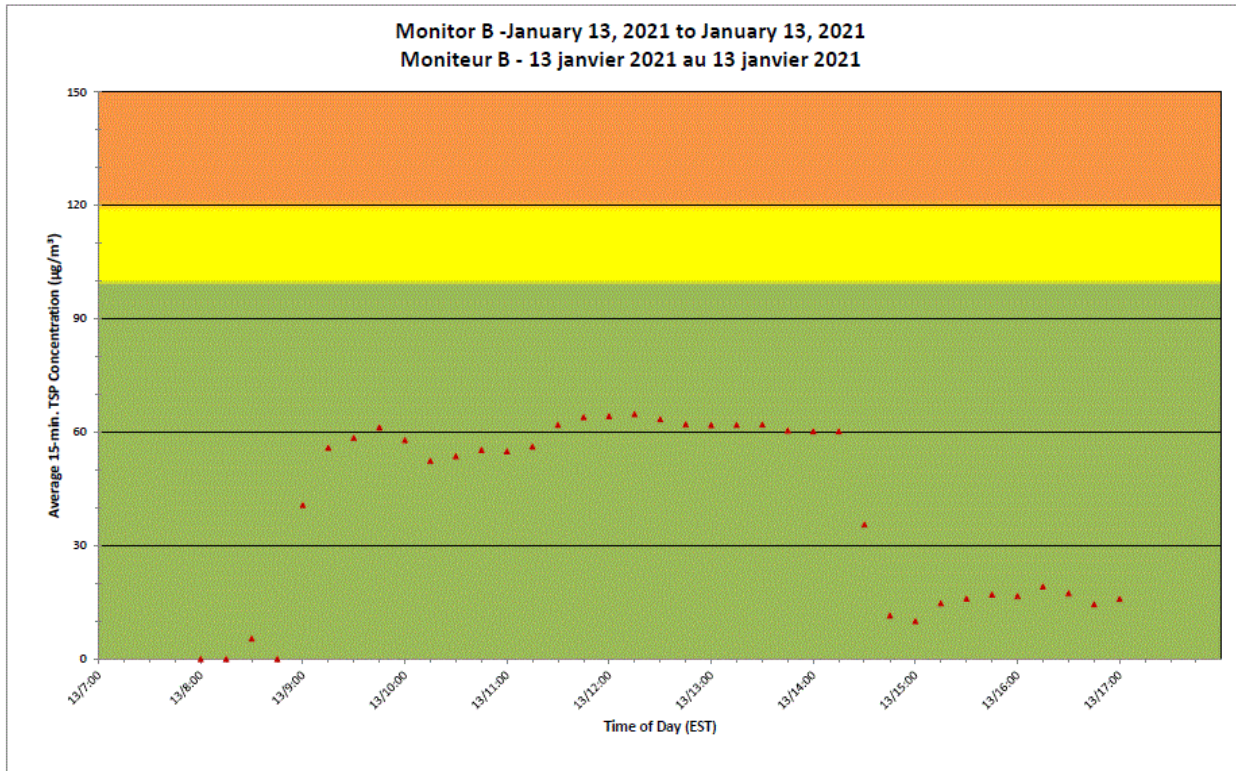

**Port Hope Project
Daily Dust Monitoring Data**

**Projet de Port Hope
Surveillance journalière des
particules en suspensions**

2021/01/13

Daily Statistics/Statistiques journalières

- **65** Maximum Concentration (µg/m³)
  Concentration maximale (µg/m³)
- **41** Average Concentration (µg/m³)
  Concentration moyenne (µg/m³)

Notes

No additional data. Aucune donnée additionnelle.