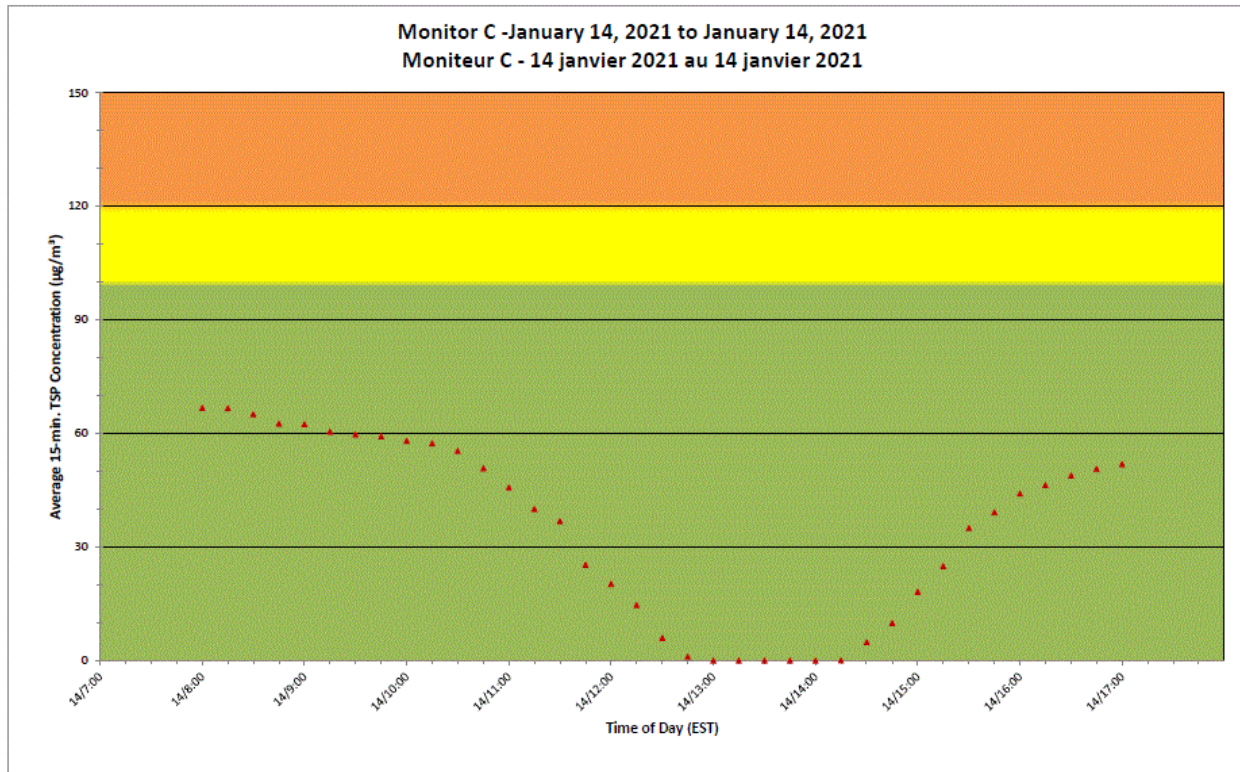

**Port Hope Project
Daily Dust Monitoring Data**

**Projet de Port Hope
Surveillance journalière des
particules en suspensions**

2021/01/14

Daily Statistics/Statistiques journalières

- **67** Maximum Concentration (µg/m³)
  Concentration maximale (µg/m³)
- **35** Average Concentration (µg/m³)
  Concentration moyenne (µg/m³)

Notes

No additional data. Aucune donnée additionnelle.