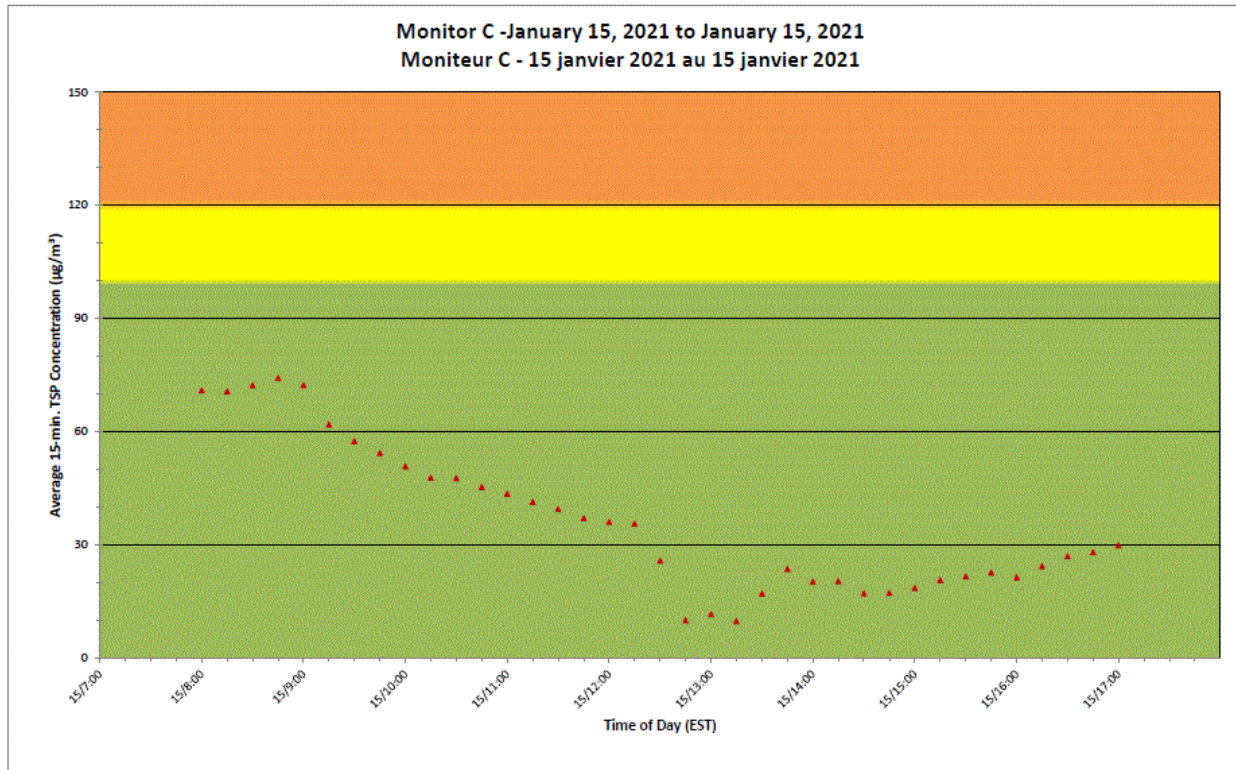

**Port Hope Project
Daily Dust Monitoring Data**

**Projet de Port Hope
Surveillance journalière des
particules en suspensions**

2021/01/15

Daily Statistics/Statistiques journalières

- **74** Maximum Concentration (µg/m³)
  Concentration maximale (µg/m³)
- **36** Average Concentration (µg/m³)
  Concentration moyenne (µg/m³)

Notes

No additional data. Aucune donnée additionnelle.