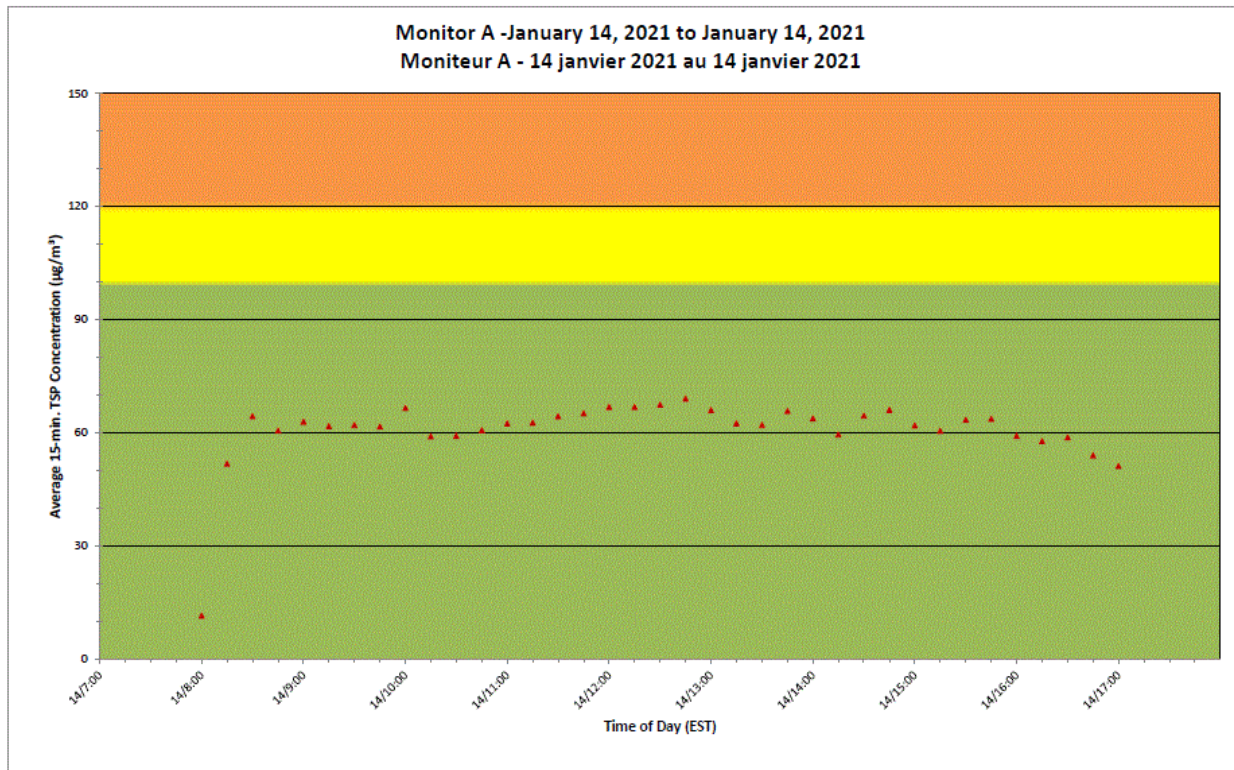

**Port Hope Project
Daily Dust Monitoring Data**

**Projet de Port Hope
Surveillance journalière des
particules en suspensions**

2021/01/14

Daily Statistics/Statistiques journalières

- **69** Maximum Concentration (µg/m³)
  Concentration maximale (µg/m³)
- **61** Average Concentration (µg/m³)
  Concentration moyenne (µg/m³)

Notes

No additional data. Aucune donnée additionnelle.