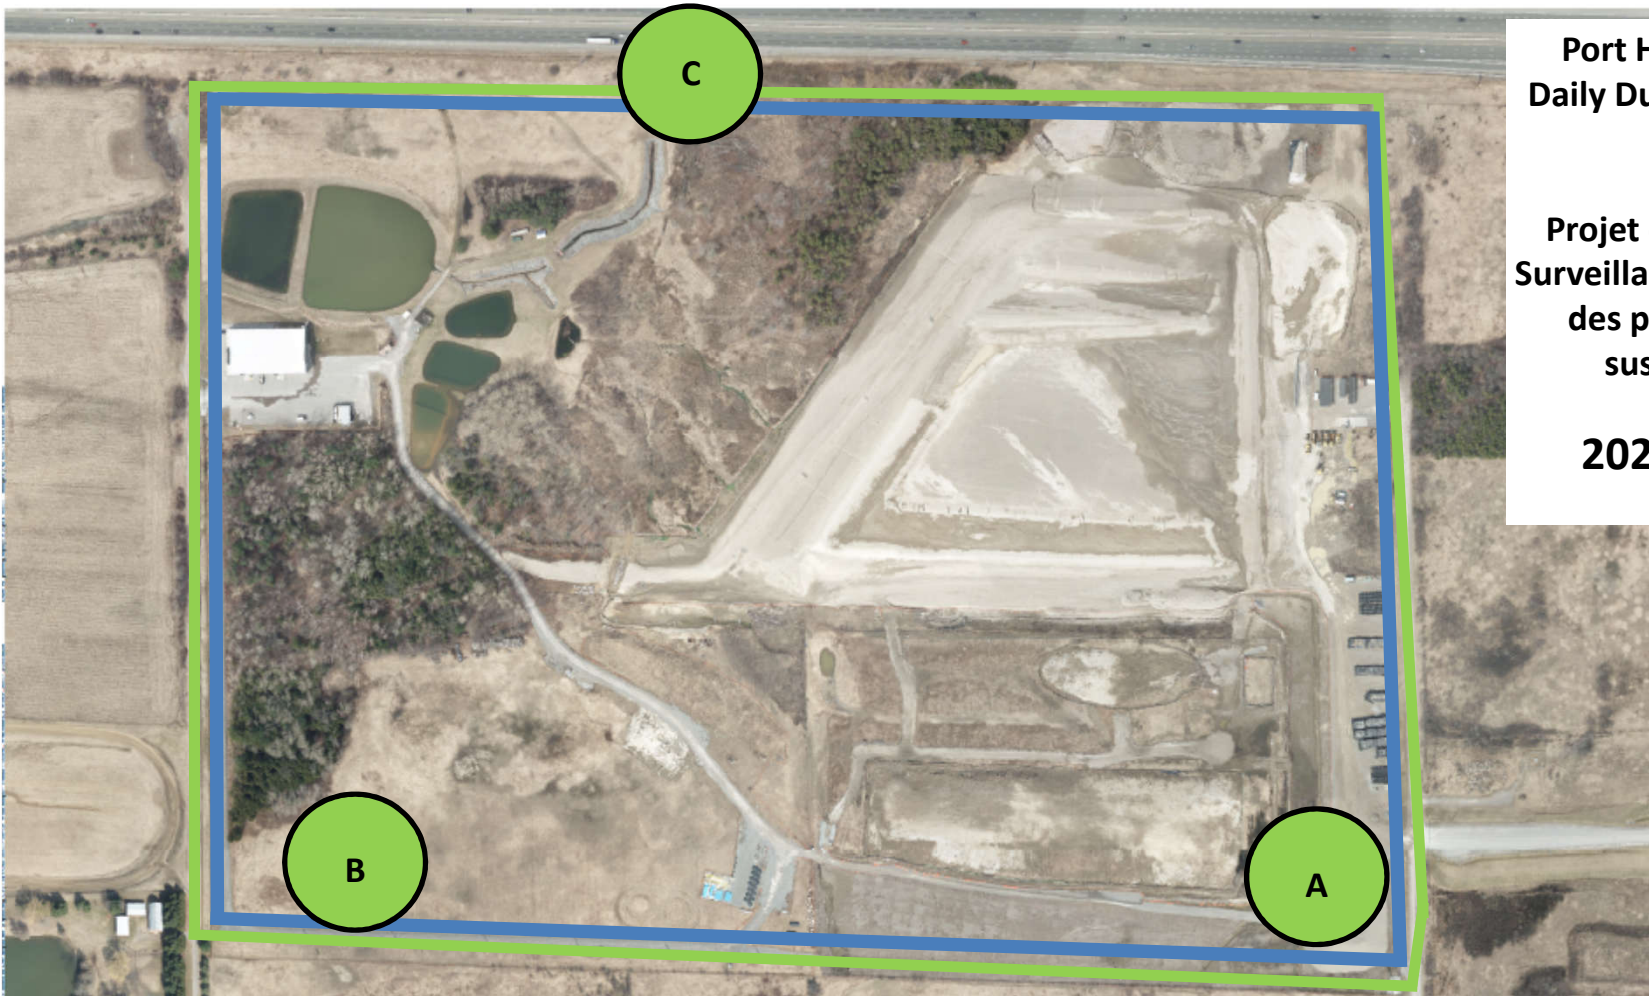

**Port Hope Project
Daily Dust Monitoring
Data**

**Projet de Port Hope
Surveillance journalière
des particules en
suspensions**

2021/01/13

Legend/Légende

Independent Dust
Monitoring
Surveillance
indépendante

Work Site perimeter
Périmètre du chantier
général.

CNL Controlled Area
Périmètre du site sous
le contrôle de LCN.