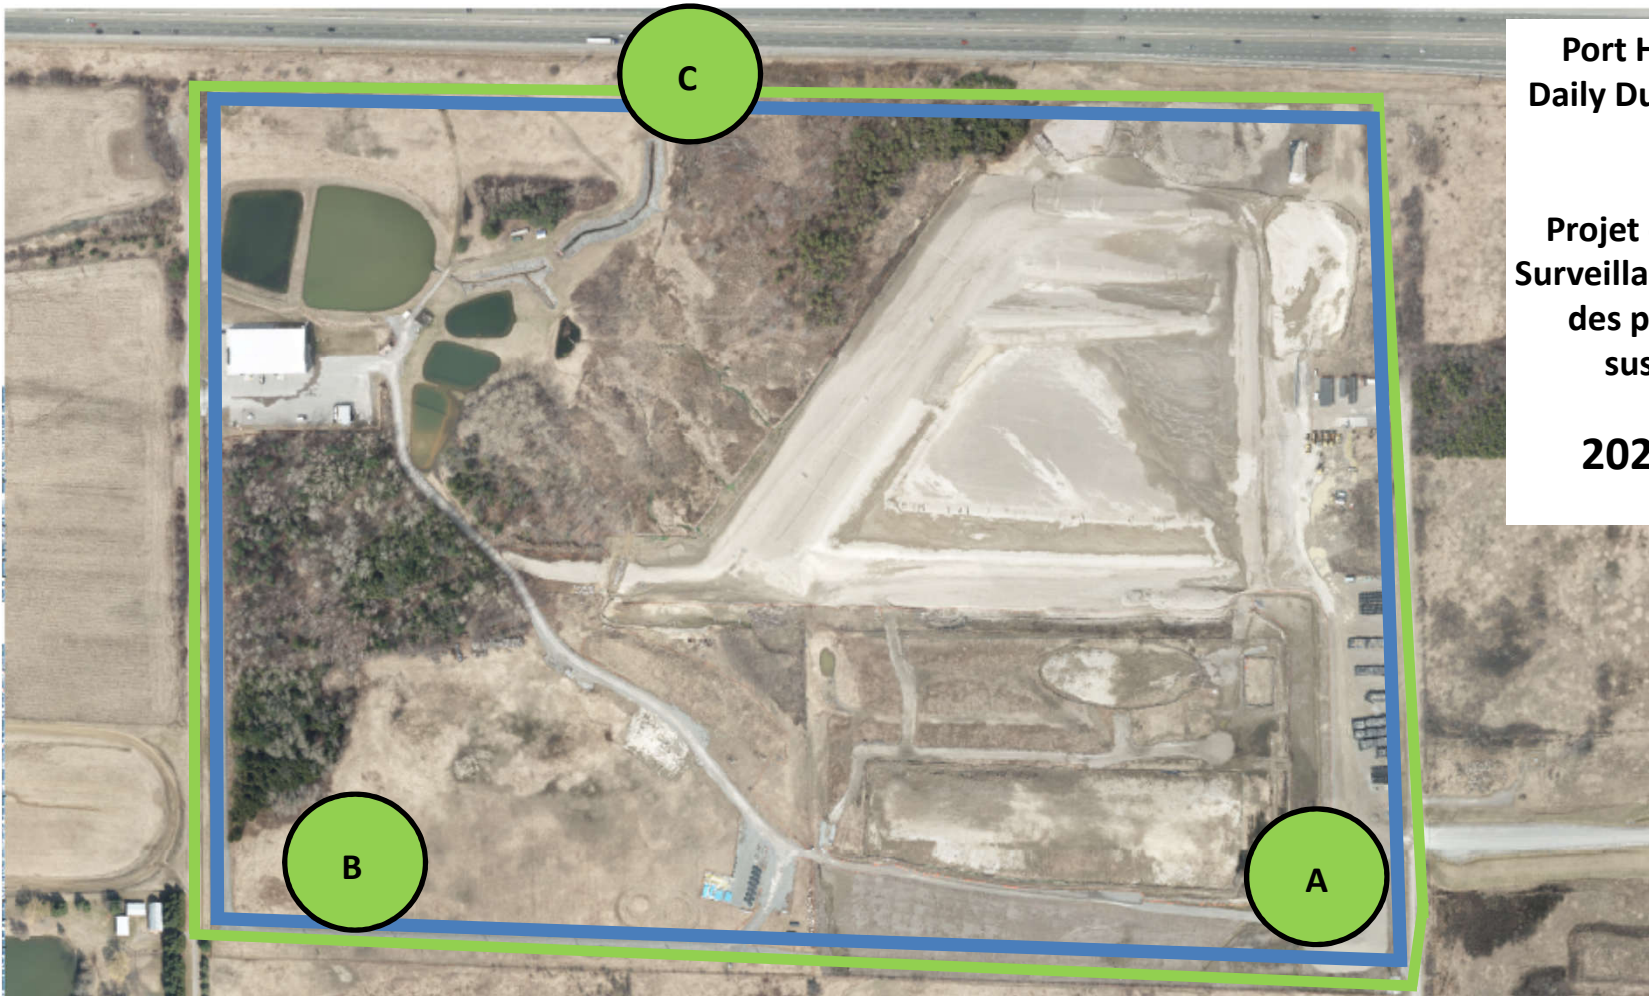

**Port Hope Project
Daily Dust Monitoring
Data**

**Projet de Port Hope
Surveillance journalière
des particules en
suspensions**

2021/01/18

Legend/Légende

Independent Dust
Monitoring
Surveillance
indépendante

Work Site perimeter
Périmètre du chantier
général.

CNL Controlled Area
Périmètre du site sous
le contrôle de LCN.