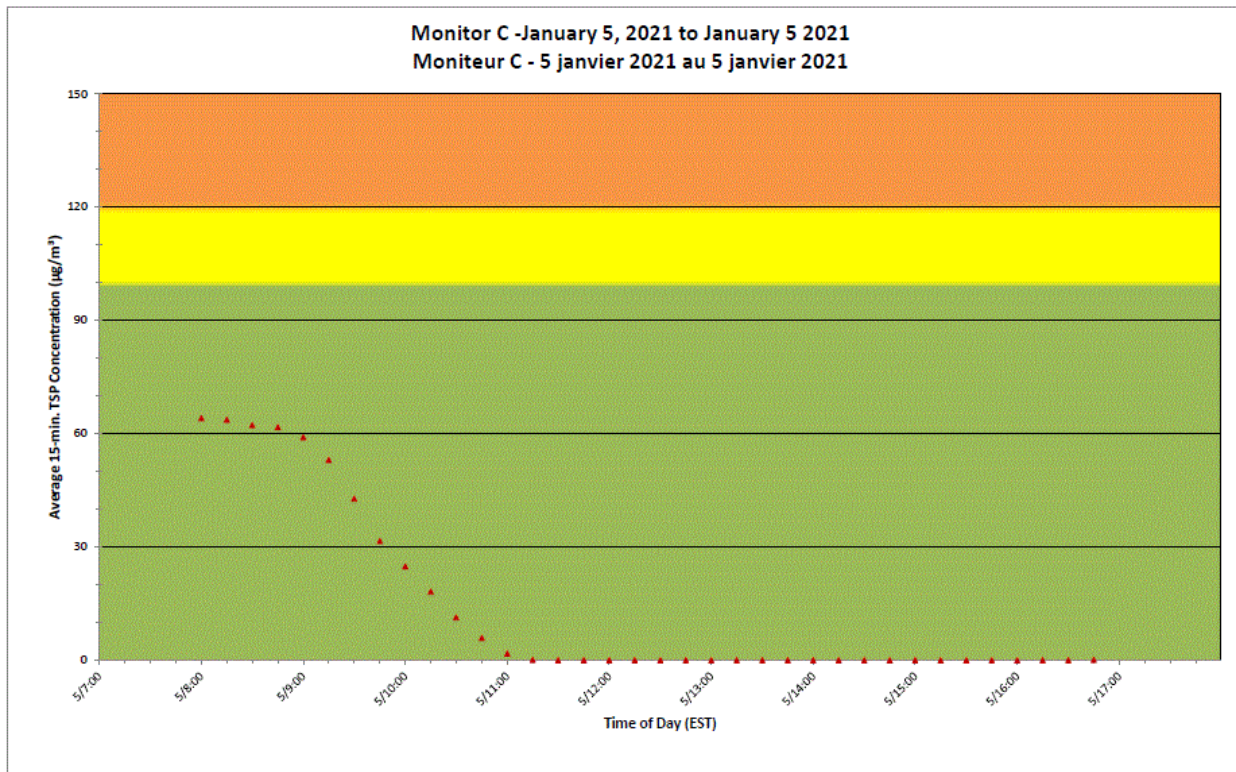

**Port Hope Project
Daily Dust Monitoring Data**

**Projet de Port Hope
Surveillance journalière des
particules en suspensions**

2021/01/05

Daily Statistics/Statistiques journalières

- **64** Maximum Concentration (µg/m³)
  Concentration maximale (µg/m³)
- **14** Average Concentration (µg/m³)
  Concentration moyenne (µg/m³)

Notes

No additional data. Aucune donnée additionnelle.