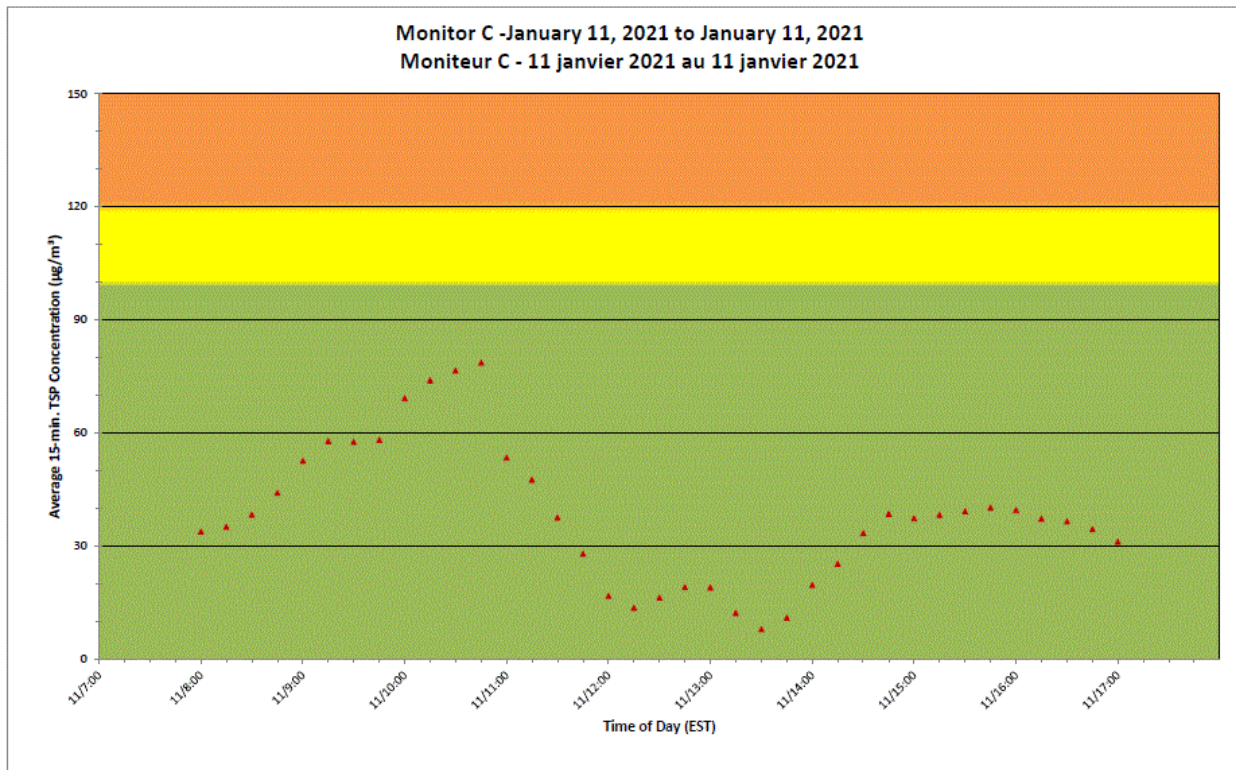

**Port Hope Project
Daily Dust Monitoring Data**

**Projet de Port Hope
Surveillance journalière des
particules en suspensions**

2021/01/11

Daily Statistics/Statistiques journalières

- **79** Maximum Concentration (µg/m³)
  Concentration maximale (µg/m³)
- **38** Average Concentration (µg/m³)
  Concentration moyenne (µg/m³)

Notes

No additional data. Aucune donnée additionnelle.