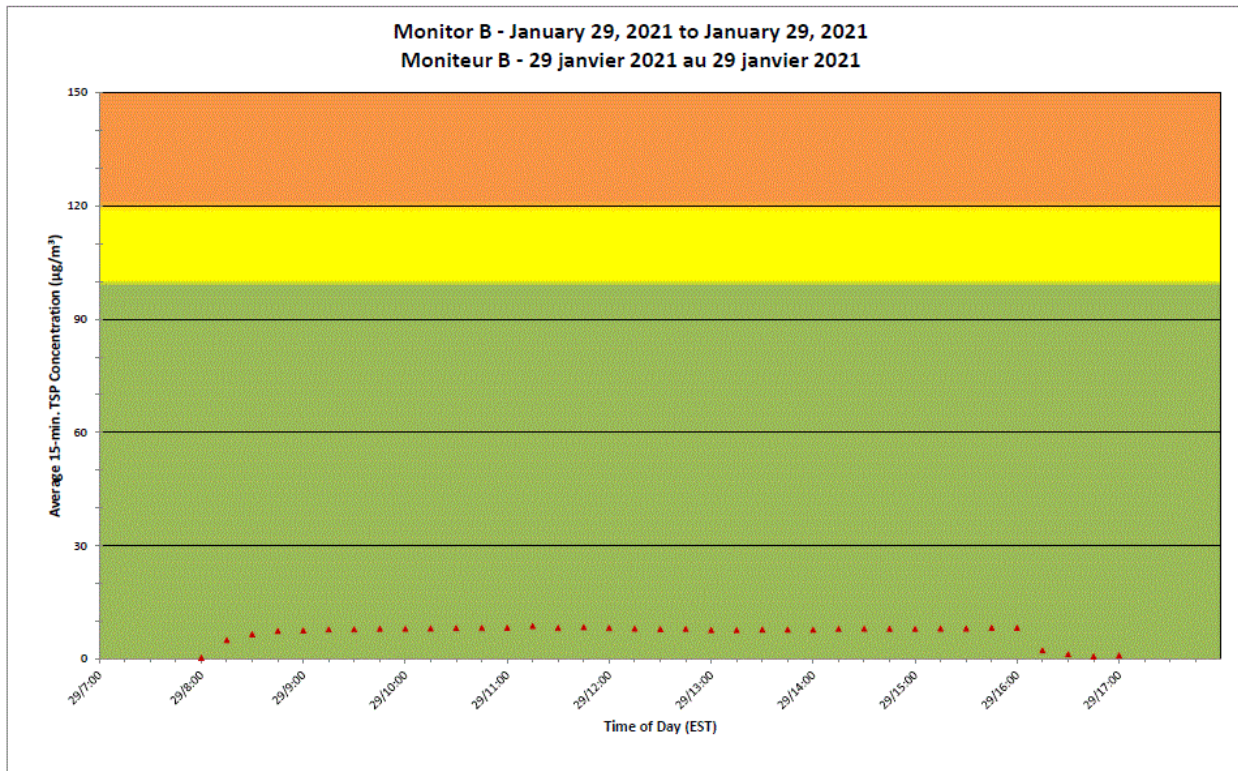

Notes

No additional data. Aucune donnée additionnelle.

**Port Hope Project
 Daily Dust Monitoring Data**

**Projet de Port Hope
 Surveillance journalière des
 particules en suspensions**

2021/01/29

Daily Statistics/Statistiques journalières