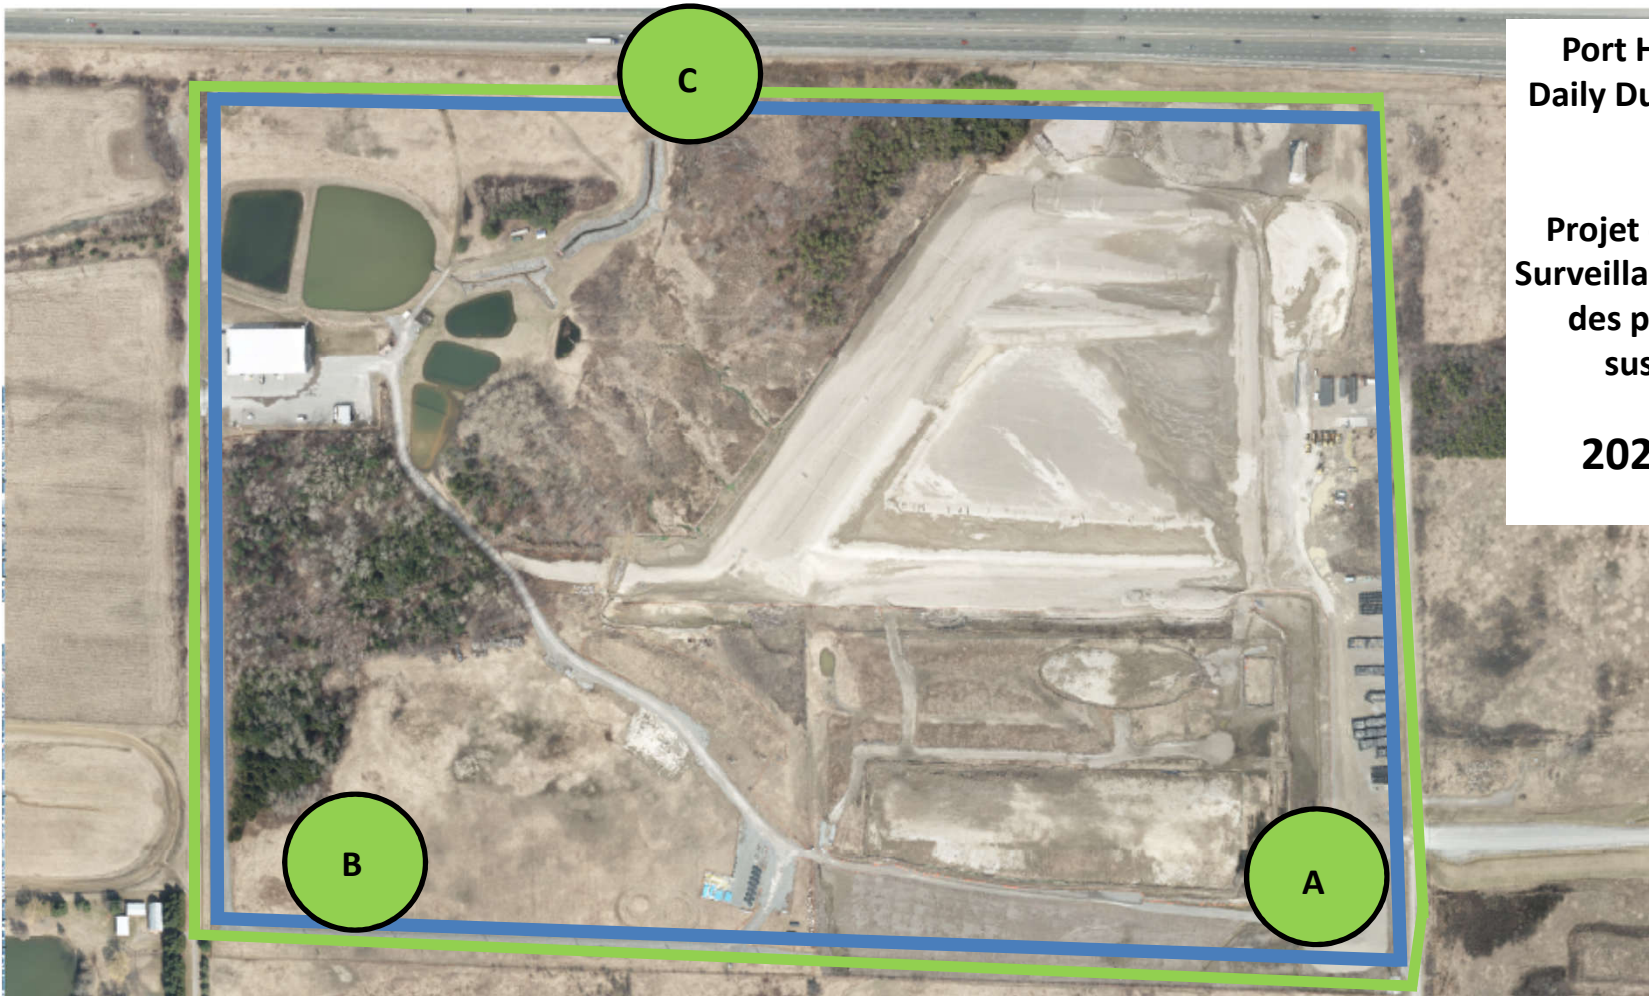

**Port Hope Project
Daily Dust Monitoring
Data**

**Projet de Port Hope
Surveillance journalière
des particules en
suspensions**

2021/01/12

Legend/Légende

Independent Dust
Monitoring
Surveillance
indépendante

Work Site perimeter
Périmètre du chantier
général.

CNL Controlled Area
Périmètre du site sous
le contrôle de LCN.