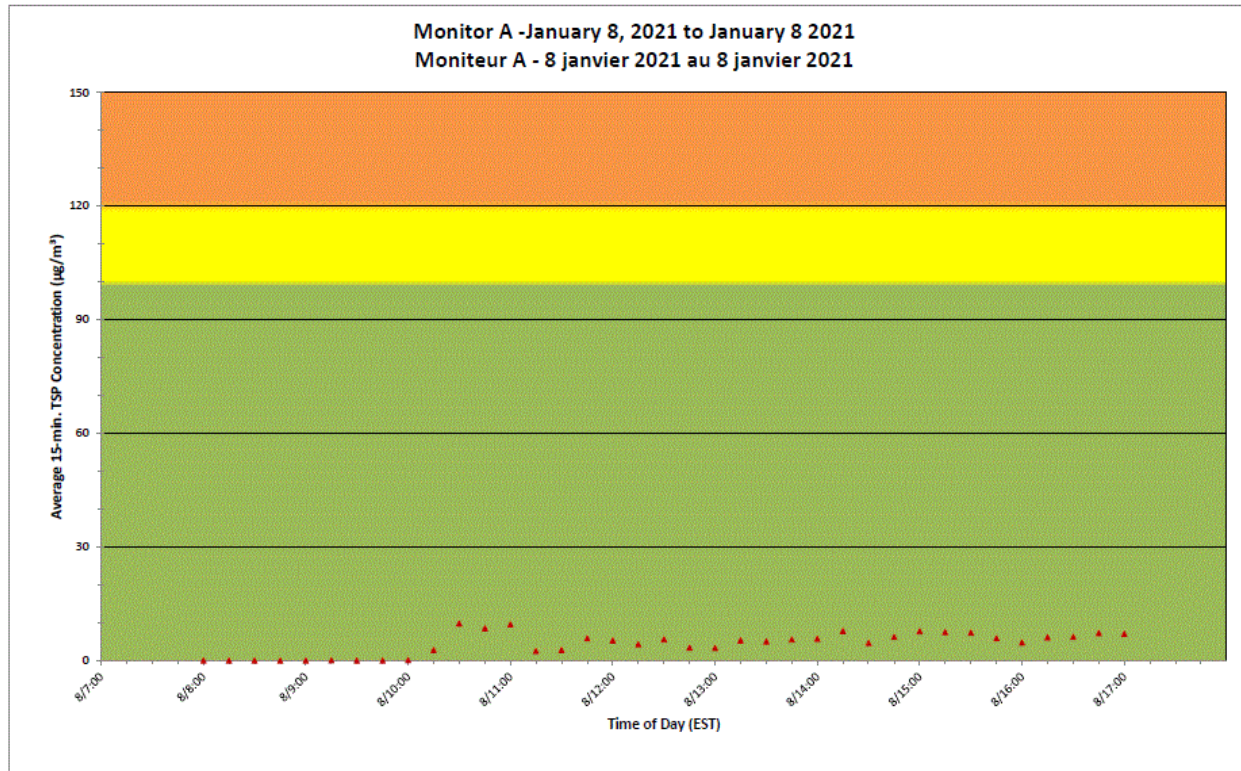

Port Hope Project Daily Dust Monitoring Data

Projet de Port Hope Surveillance journalière des particules en suspensions

2021/01/08

Daily Statistics/Statistiques journalières

- **10** Maximum Concentration ($\mu\text{g}/\text{m}^3$)
  Concentration maximale ($\mu\text{g}/\text{m}^3$)
- **4** Average Concentration ($\mu\text{g}/\text{m}^3$)
  Concentration moyenne ($\mu\text{g}/\text{m}^3$)

Notes

No additional data. Aucune donnée additionnelle.