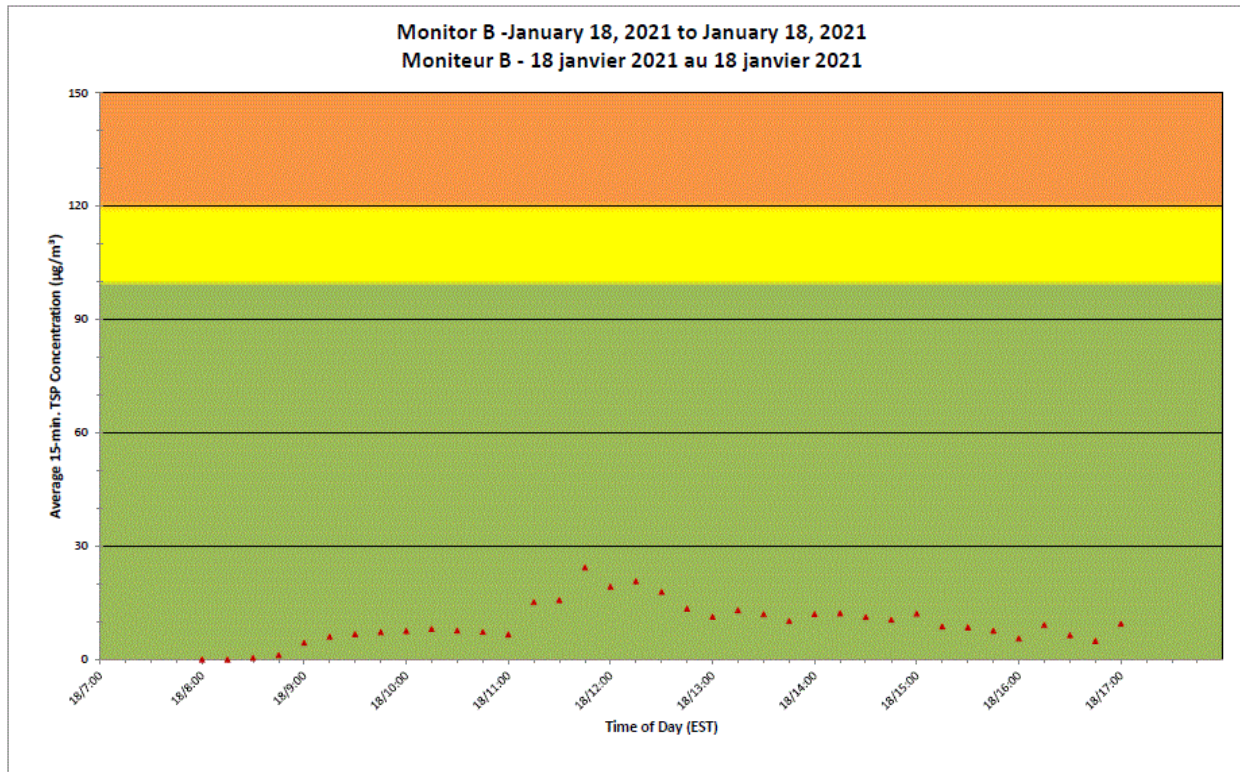

Notes

No additional data. Aucune donnée additionnelle.

**Port Hope Project
 Daily Dust Monitoring Data**

**Projet de Port Hope
 Surveillance journalière des
 particules en suspensions**

2021/01/18

Daily Statistics/Statistiques journalières