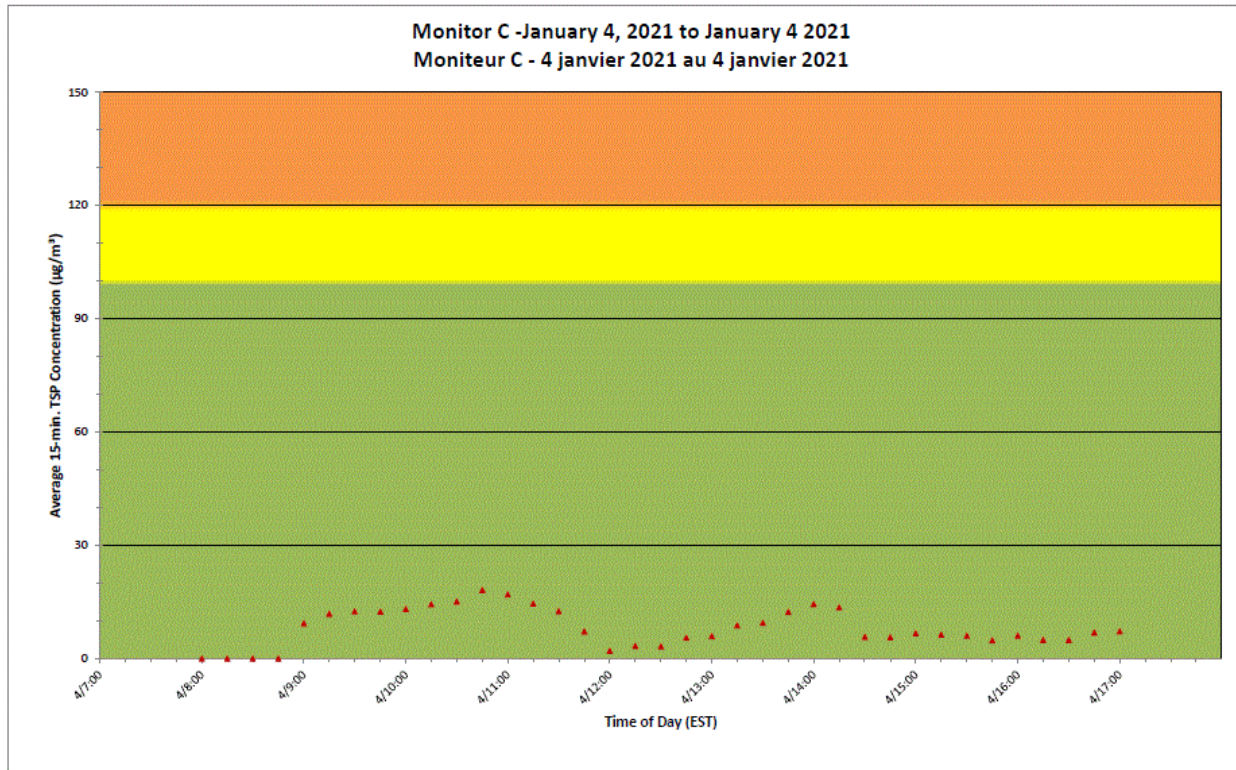

**Port Hope Project
Daily Dust Monitoring Data**

**Projet de Port Hope
Surveillance journalière des
particules en suspensions**

2021/01/04

Daily Statistics/Statistiques journalières

- **18** Maximum Concentration ($\mu\text{g}/\text{m}^3$)
  Concentration maximale ($\mu\text{g}/\text{m}^3$)
- **8** Average Concentration ($\mu\text{g}/\text{m}^3$)
  Concentration moyenne ($\mu\text{g}/\text{m}^3$)

Notes

No additional data. Aucune donnée additionnelle.