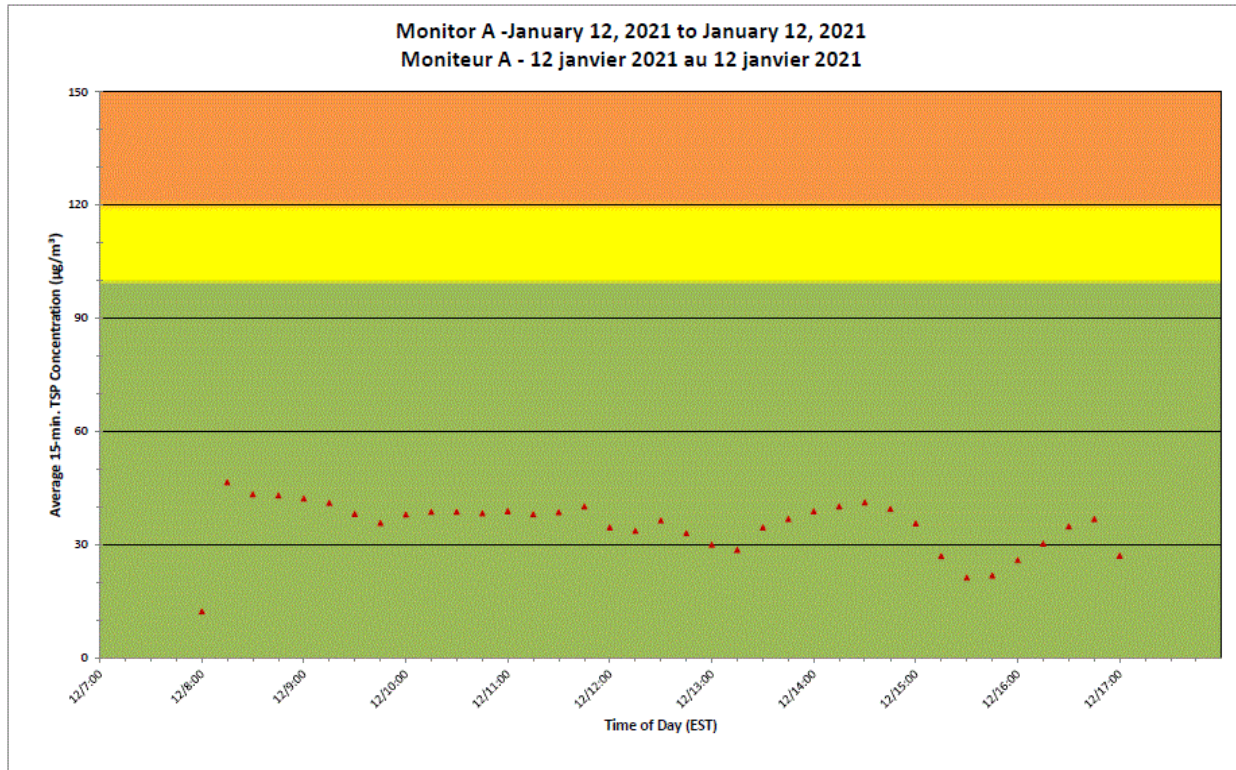

**Port Hope Project
Daily Dust Monitoring Data**

**Projet de Port Hope
Surveillance journalière des
particules en suspensions**

2021/01/12

Daily Statistics/Statistiques journalières

- **47** Maximum Concentration (µg/m³)
  Concentration maximale (µg/m³)
- **35** Average Concentration (µg/m³)
  Concentration moyenne (µg/m³)

Notes

No additional data. Aucune donnée additionnelle.