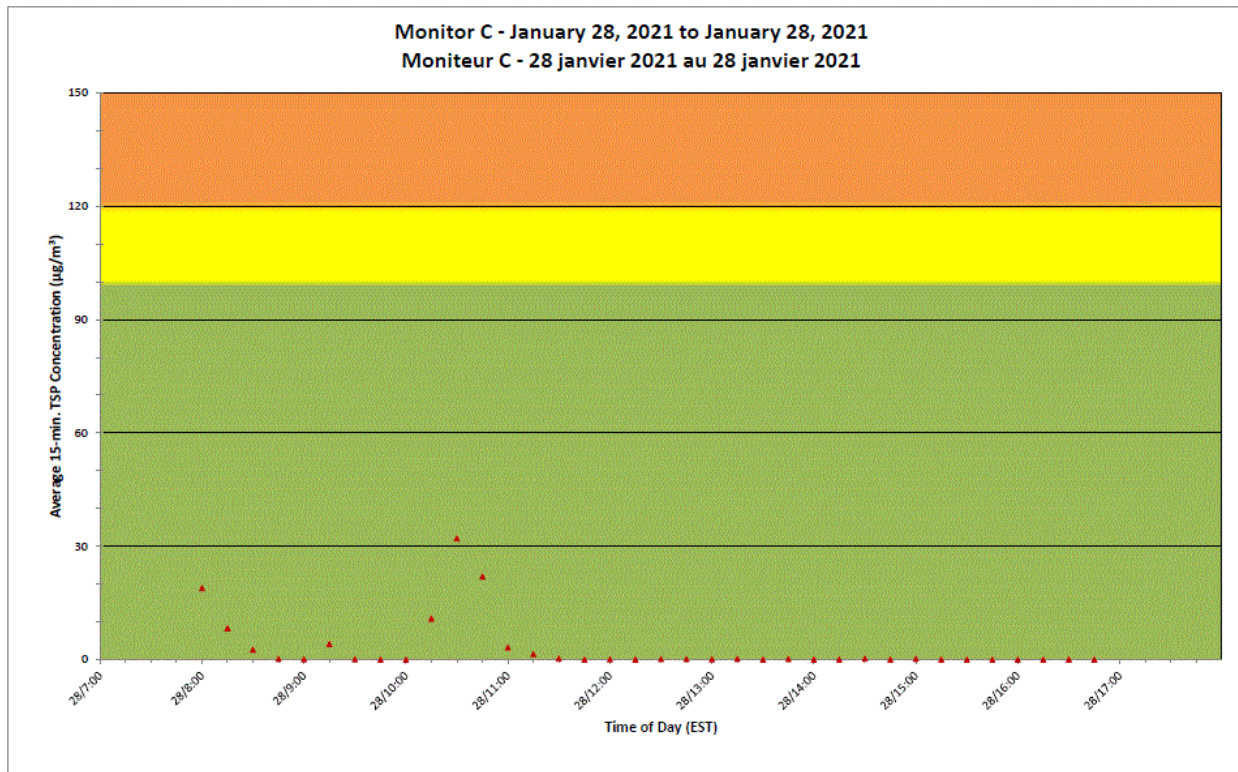

**Port Hope Project
Daily Dust Monitoring Data**

**Projet de Port Hope
Surveillance journalière des
particules en suspensions**

2021/01/28

Daily Statistics/Statistiques journalières

- **32** Maximum Concentration ($\mu\text{g}/\text{m}^3$)
  Concentration maximale ($\mu\text{g}/\text{m}^3$)
- **3** Average Concentration ($\mu\text{g}/\text{m}^3$)
  Concentration moyenne ($\mu\text{g}/\text{m}^3$)

Notes

No additional data. Aucune donnée additionnelle.