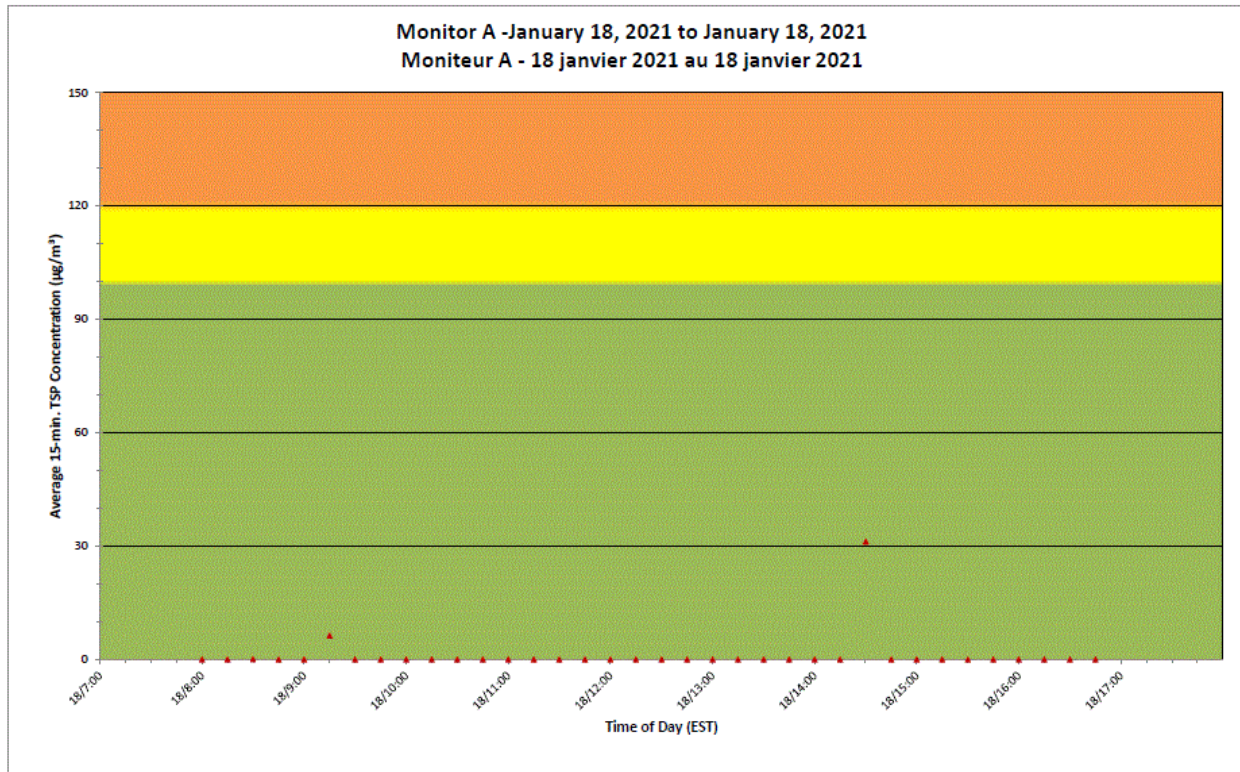

**Port Hope Project
Daily Dust Monitoring Data**

**Projet de Port Hope
Surveillance journalière des
particules en suspensions**

2021/01/18

Daily Statistics/Statistiques journalières

- **31** Maximum Concentration (µg/m³)
  Concentration maximale (µg/m³)
- **1** Average Concentration (µg/m³)
  Concentration moyenne (µg/m³)

Notes

No additional data. Aucune donnée additionnelle.