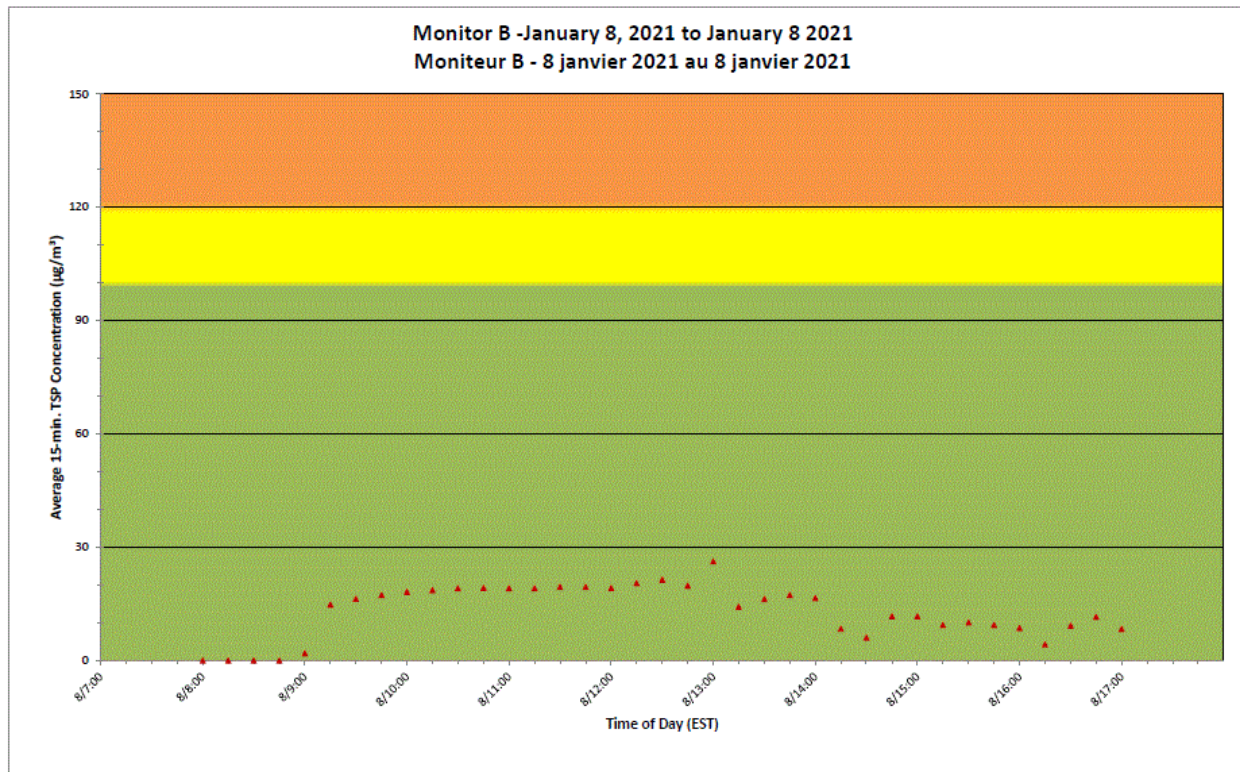

**Port Hope Project
Daily Dust Monitoring Data**

**Projet de Port Hope
Surveillance journalière des
particules en suspensions**

2021/01/08

Daily Statistics/Statistiques journalières

- **26** Maximum Concentration (µg/m³)
  Concentration maximale (µg/m³)
- **13** Average Concentration (µg/m³)
  Concentration moyenne (µg/m³)

Notes

No additional data. Aucune donnée additionnelle.