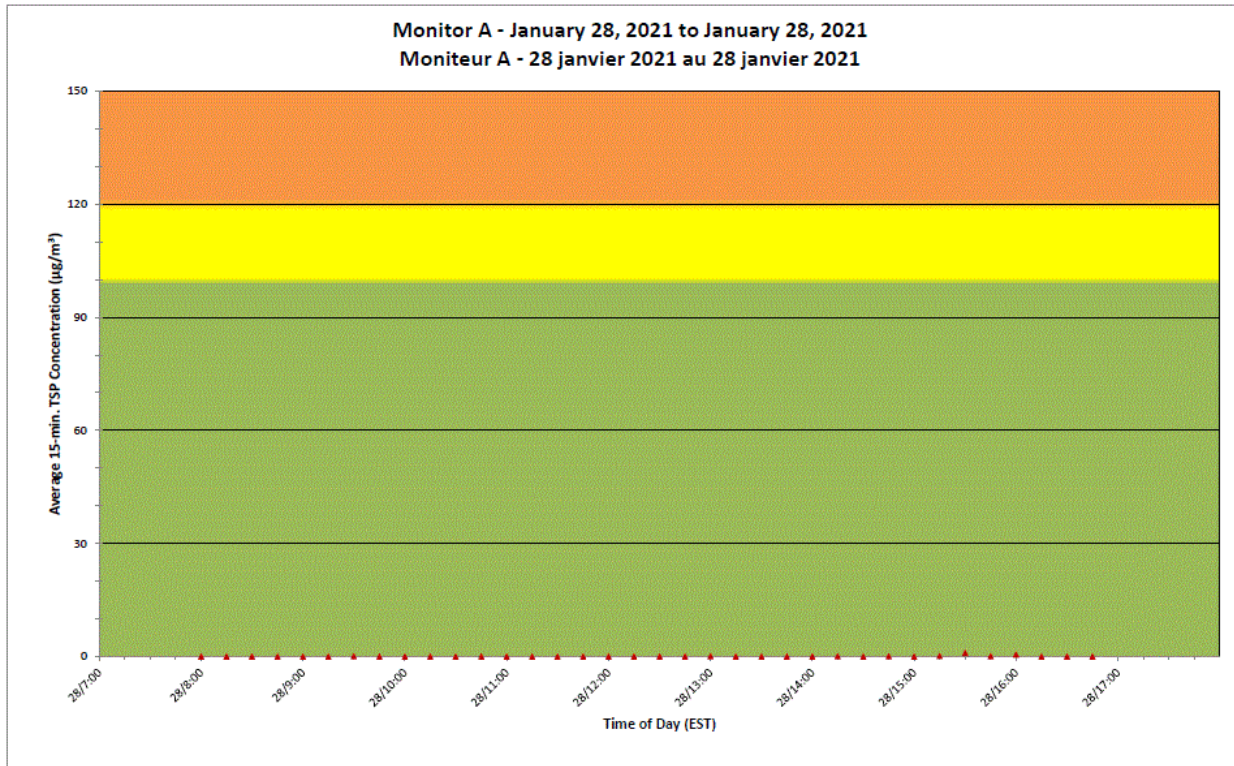

**Port Hope Project
Daily Dust Monitoring Data**

**Projet de Port Hope
Surveillance journalière des
particules en suspensions**

2021/01/28

Daily Statistics/Statistiques journalières

- **1** Maximum Concentration ($\mu\text{g}/\text{m}^3$)
  Concentration maximale ($\mu\text{g}/\text{m}^3$)
- **0** Average Concentration ($\mu\text{g}/\text{m}^3$)
  Concentration moyenne ($\mu\text{g}/\text{m}^3$)

Notes

No additional data. Aucune donnée additionnelle.