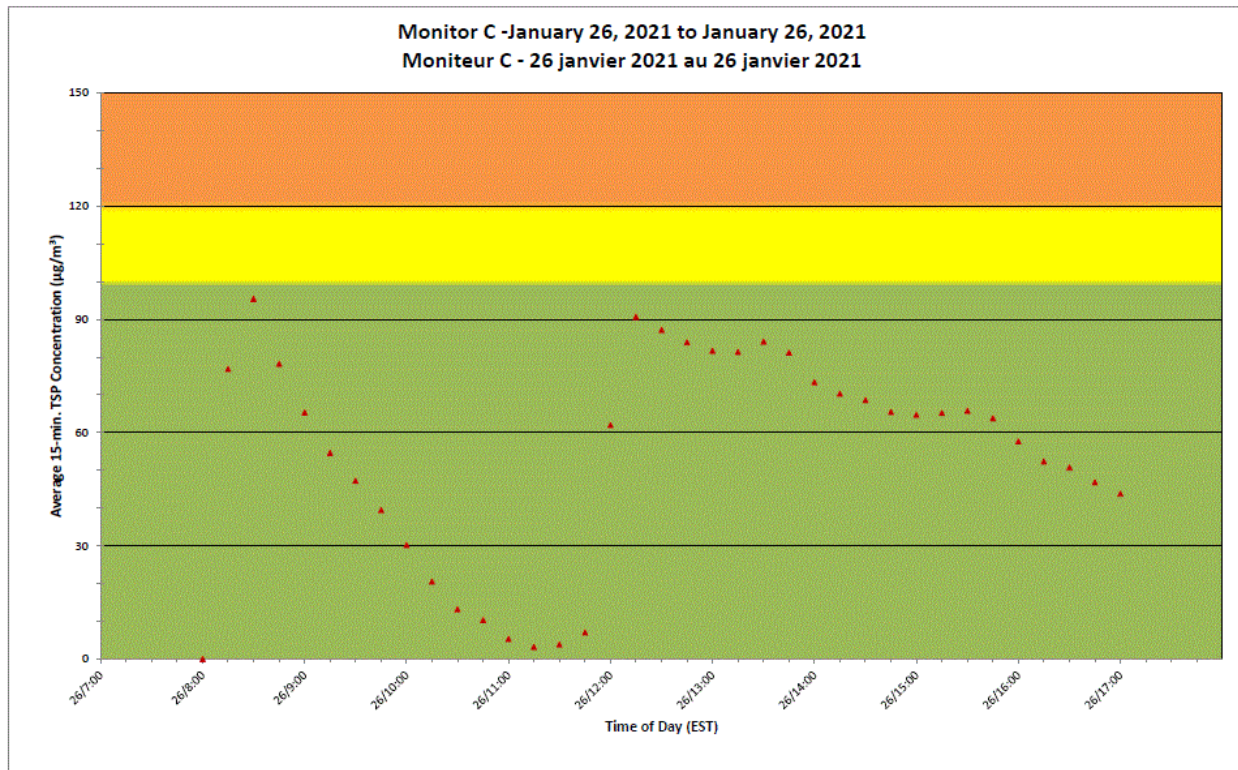

**Port Hope Project
Daily Dust Monitoring Data**

**Projet de Port Hope
Surveillance journalière des
particules en suspensions**

2021/01/26

Daily Statistics/Statistiques journalières

- **95** Maximum Concentration ($\mu\text{g}/\text{m}^3$)
  Concentration maximale ($\mu\text{g}/\text{m}^3$)
- **54** Average Concentration ($\mu\text{g}/\text{m}^3$)
  Concentration moyenne ($\mu\text{g}/\text{m}^3$)

Notes

No additional data. Aucune donnée additionnelle.