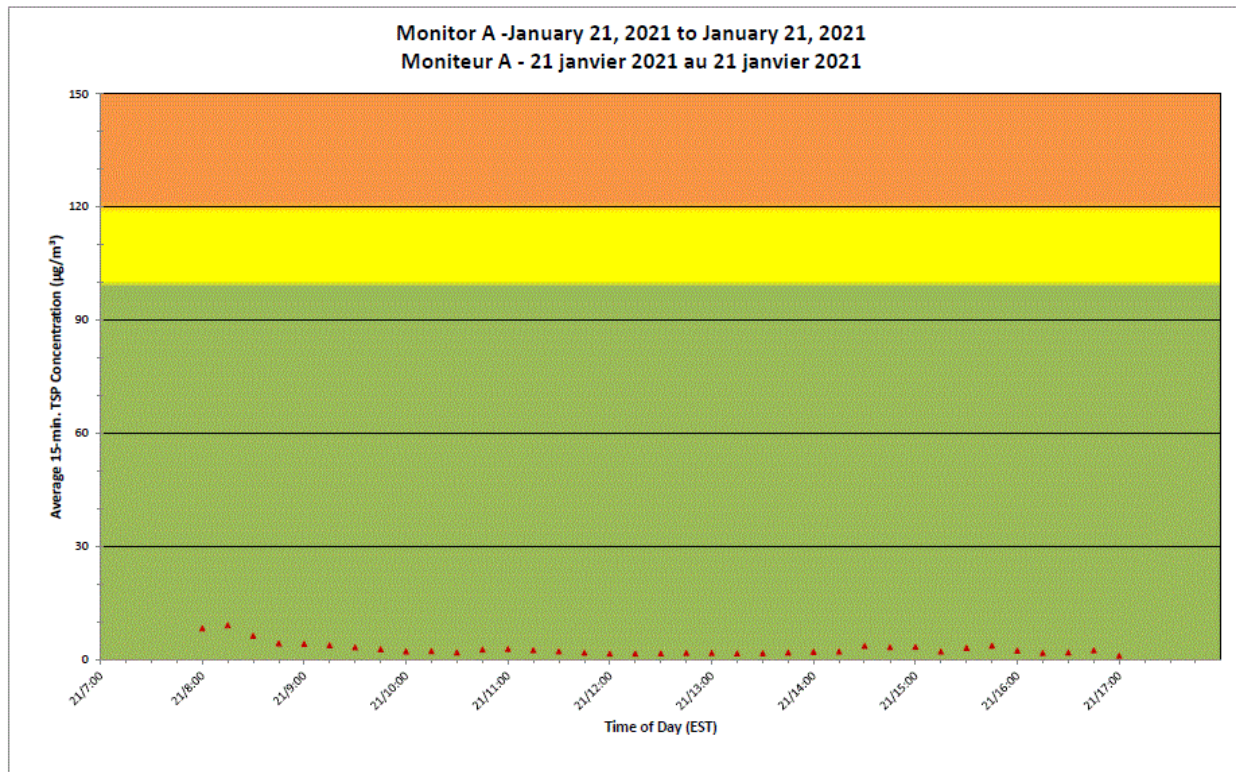

**Port Hope Project
Daily Dust Monitoring Data**

**Projet de Port Hope
Surveillance journalière des
particules en suspensions**

2021/01/21

Daily Statistics/Statistiques journalières

- **9** Maximum Concentration ($\mu\text{g}/\text{m}^3$)
  Concentration maximale ($\mu\text{g}/\text{m}^3$)
- **3** Average Concentration ($\mu\text{g}/\text{m}^3$)
  Concentration moyenne ($\mu\text{g}/\text{m}^3$)

Notes

No additional data. Aucune donnée additionnelle.