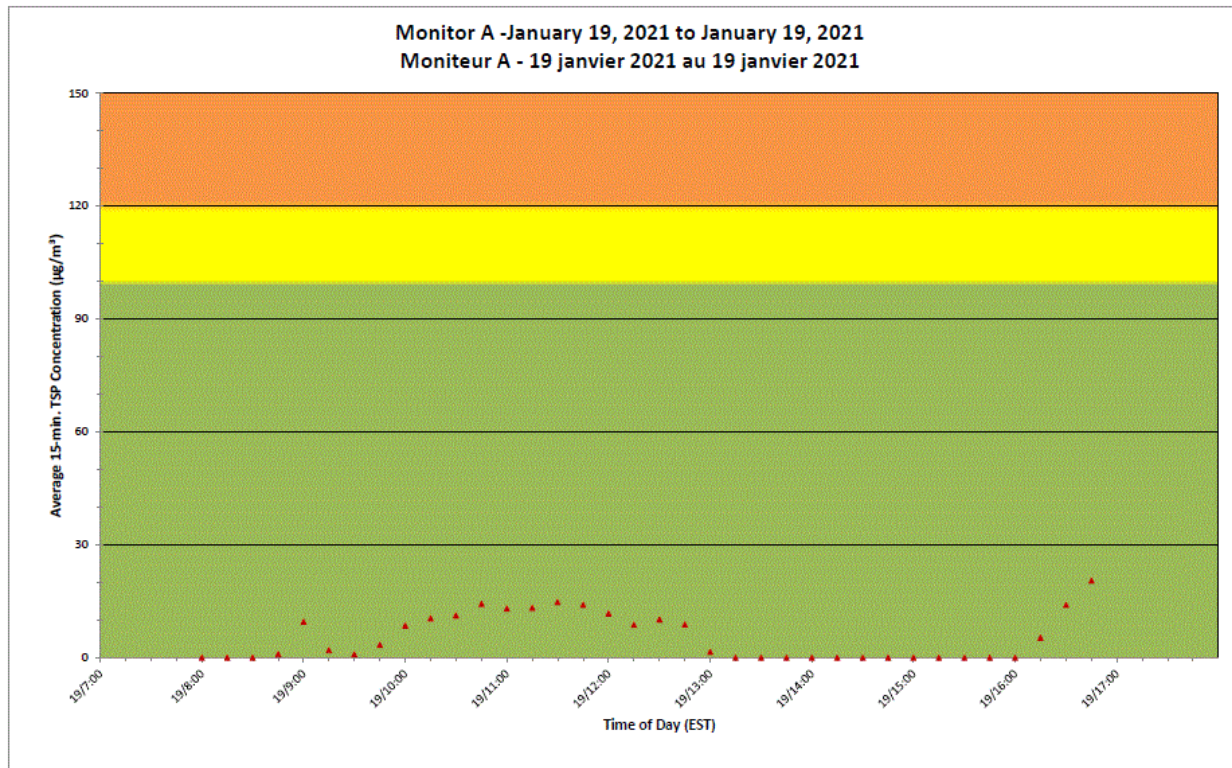

**Port Hope Project
Daily Dust Monitoring Data**

**Projet de Port Hope
Surveillance journalière des
particules en suspensions**

2021/01/19

Daily Statistics/Statistiques journalières

- **20** Maximum Concentration ($\mu\text{g}/\text{m}^3$)
  Concentration maximale ($\mu\text{g}/\text{m}^3$)
- **5** Average Concentration ($\mu\text{g}/\text{m}^3$)
  Concentration moyenne ($\mu\text{g}/\text{m}^3$)

Notes

No additional data. Aucune donnée additionnelle.