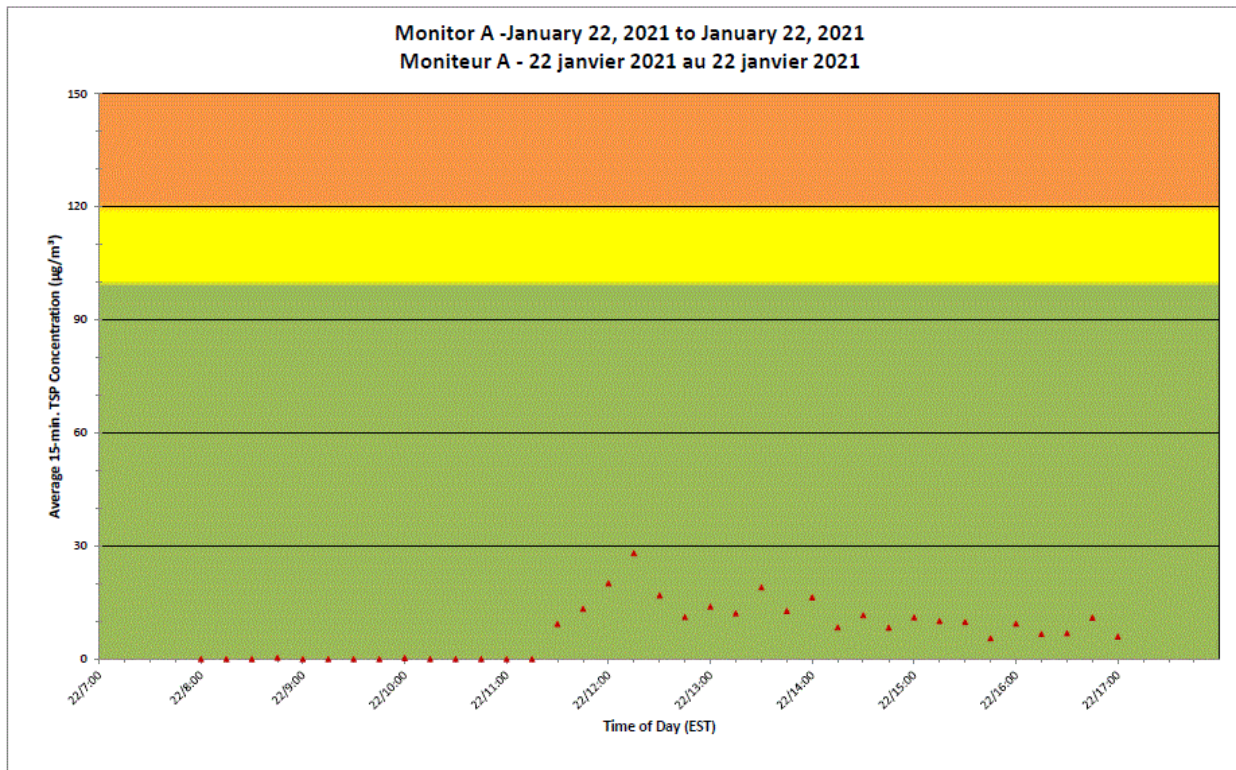

**Port Hope Project
Daily Dust Monitoring Data**

**Projet de Port Hope
Surveillance journalière des
particules en suspensions**

2021/01/22

Daily Statistics/Statistiques journalières

- **28** Maximum Concentration (µg/m³)
  Concentration maximale (µg/m³)
- **8** Average Concentration (µg/m³)
  Concentration moyenne (µg/m³)

Notes

No additional data. Aucune donnée additionnelle.