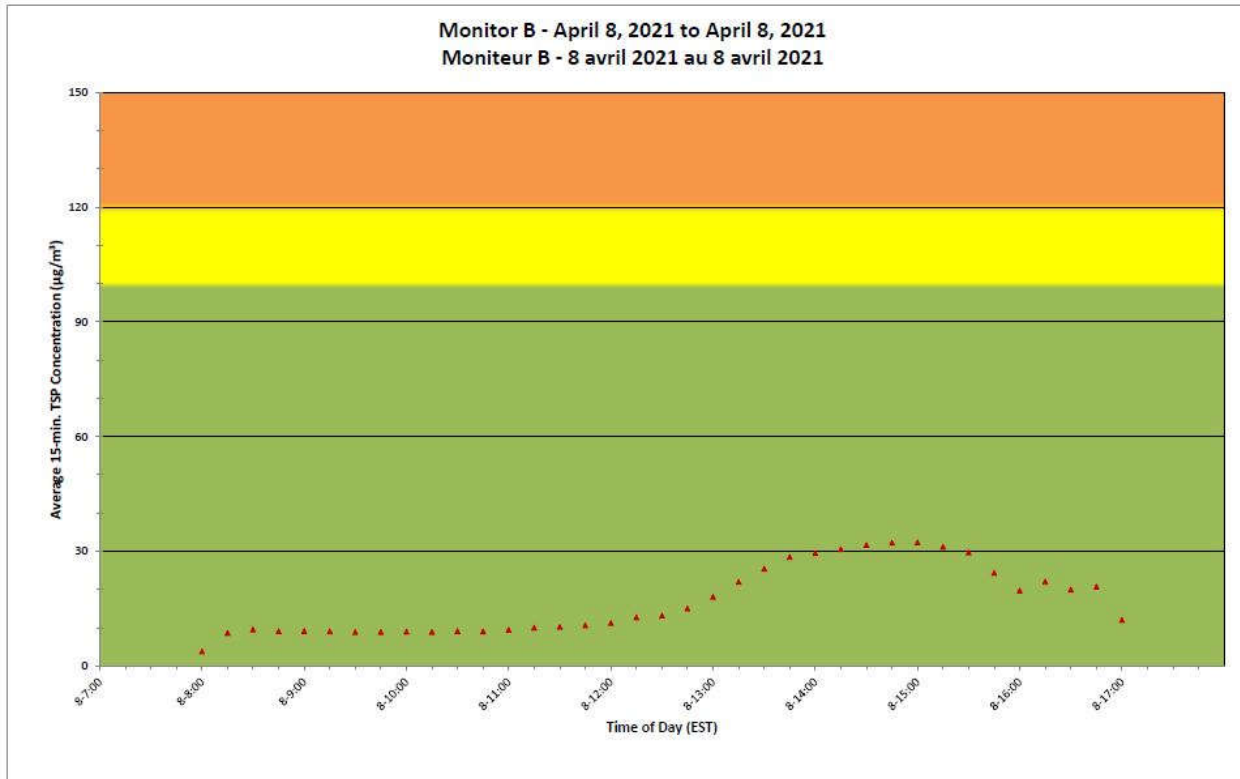

**Port Hope Project
Daily Dust Monitoring Data**

**Projet de Port Hope
Surveillance journalière des
particules en suspensions**

2021/04/08

Daily Statistics/Statistiques journalières

- **32** Maximum Concentration (µg/m³)
  Concentration maximale (µg/m³)
- **17** Average Concentration (µg/m³)
  Concentration moyenne (µg/m³)

Notes

No additional data. Aucune donnée additionnelle.