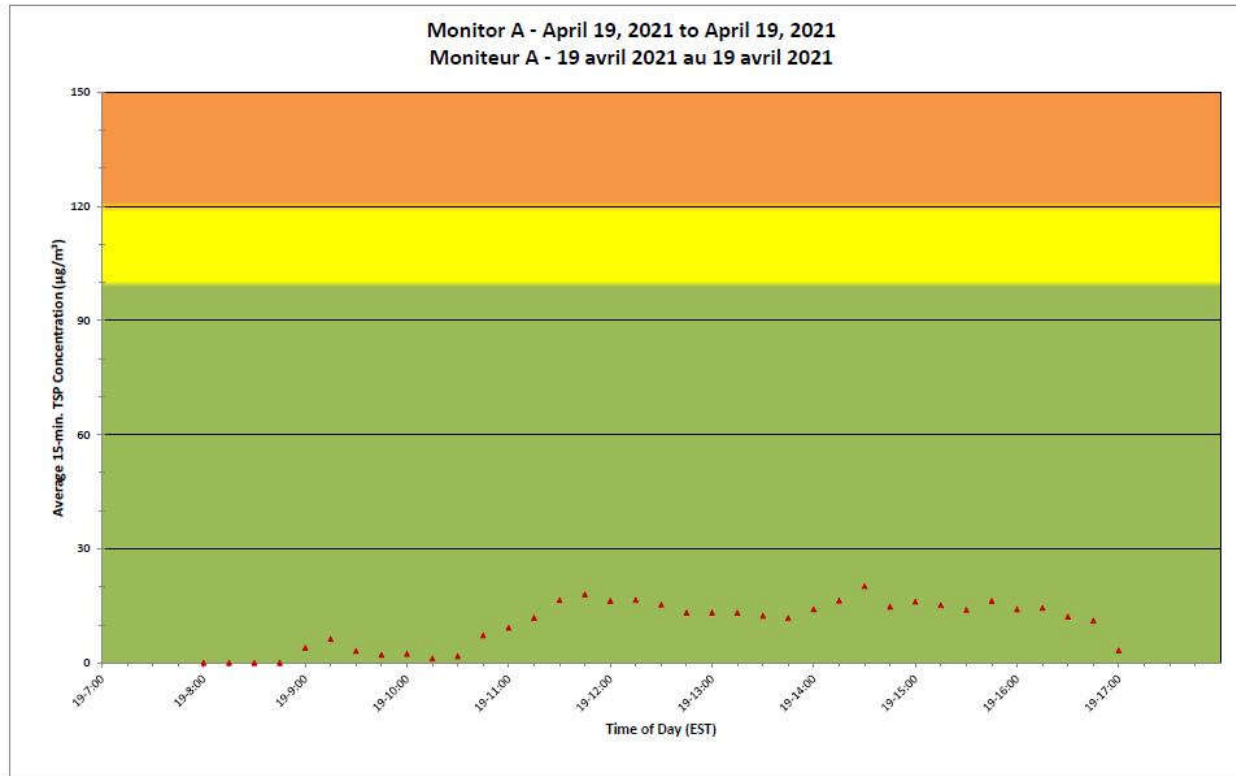

Notes

No additional data. Aucune donnée additionnelle.

**Port Hope Project
Daily Dust Monitoring Data**

**Projet de Port Hope
Surveillance journalière des
particules en suspensions**

2021/04/19

Daily Statistics/Statistiques journalières

- **20** Maximum Concentration ($\mu\text{g}/\text{m}^3$)
  Concentration maximale ($\mu\text{g}/\text{m}^3$)
- **10** Average Concentration ($\mu\text{g}/\text{m}^3$)
  Concentration moyenne ($\mu\text{g}/\text{m}^3$)