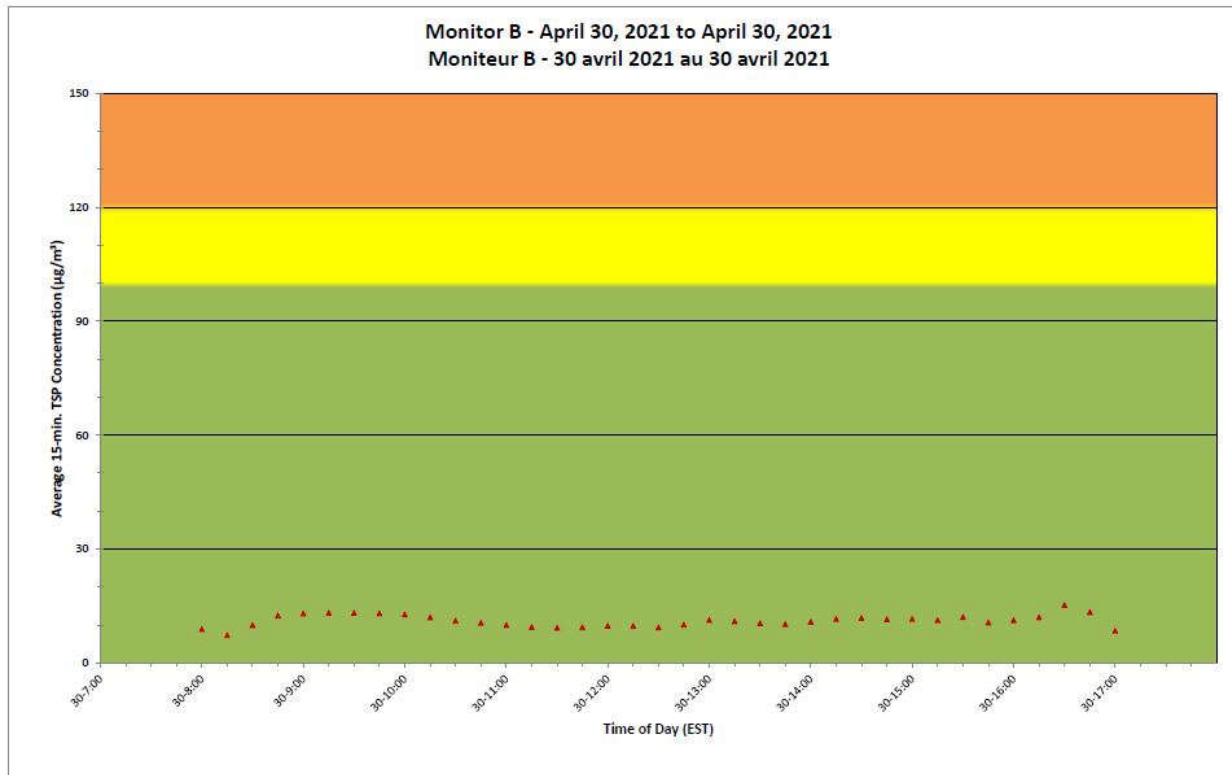

Notes

No additional data. Aucune donnée additionnelle.

**Port Hope Project
 Daily Dust Monitoring Data**

**Projet de Port Hope
 Surveillance journalière des
 particules en suspensions**

2021/04/30

Daily Statistics/Statistiques journalières