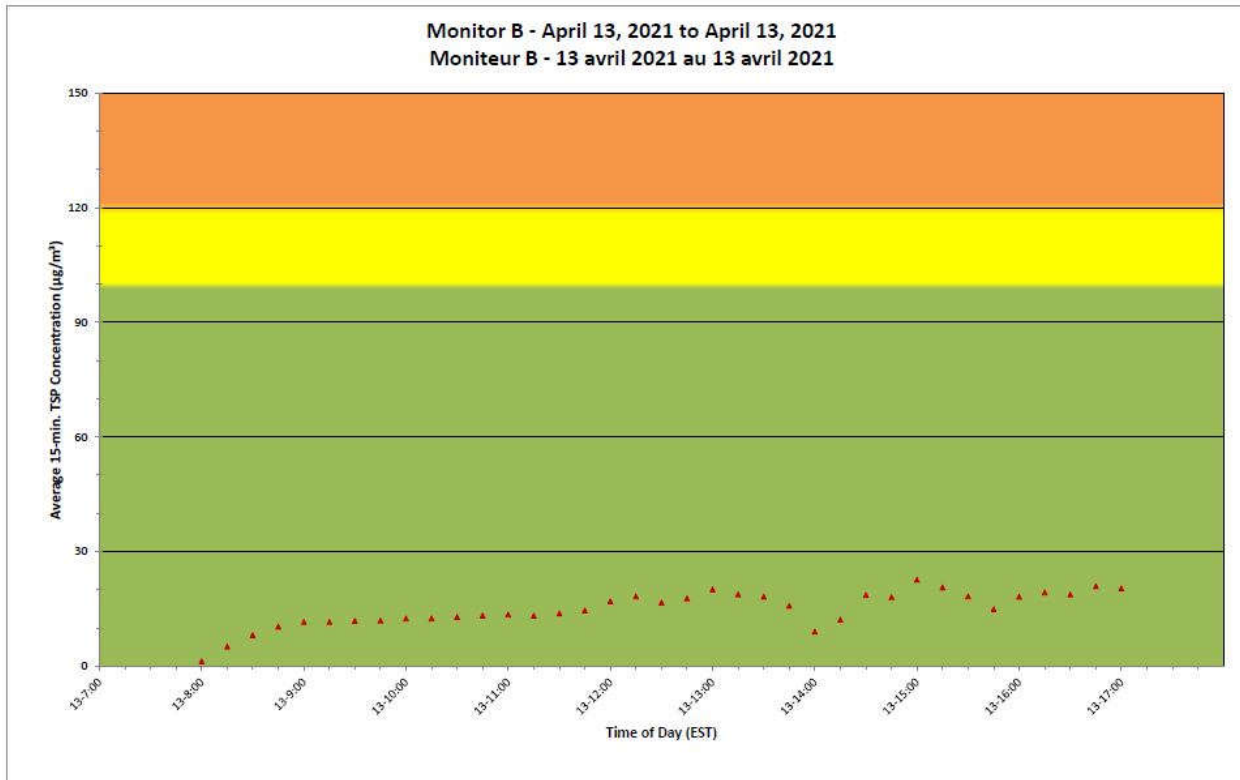

**Port Hope Project
Daily Dust Monitoring Data**

**Projet de Port Hope
Surveillance journalière des
particules en suspensions**

2021/04/13

Daily Statistics/Statistiques journalières

- **23** Maximum Concentration (µg/m³)
  Concentration maximale (µg/m³)
- **15** Average Concentration (µg/m³)
  Concentration moyenne (µg/m³)

Notes

No additional data. Aucune donnée additionnelle.