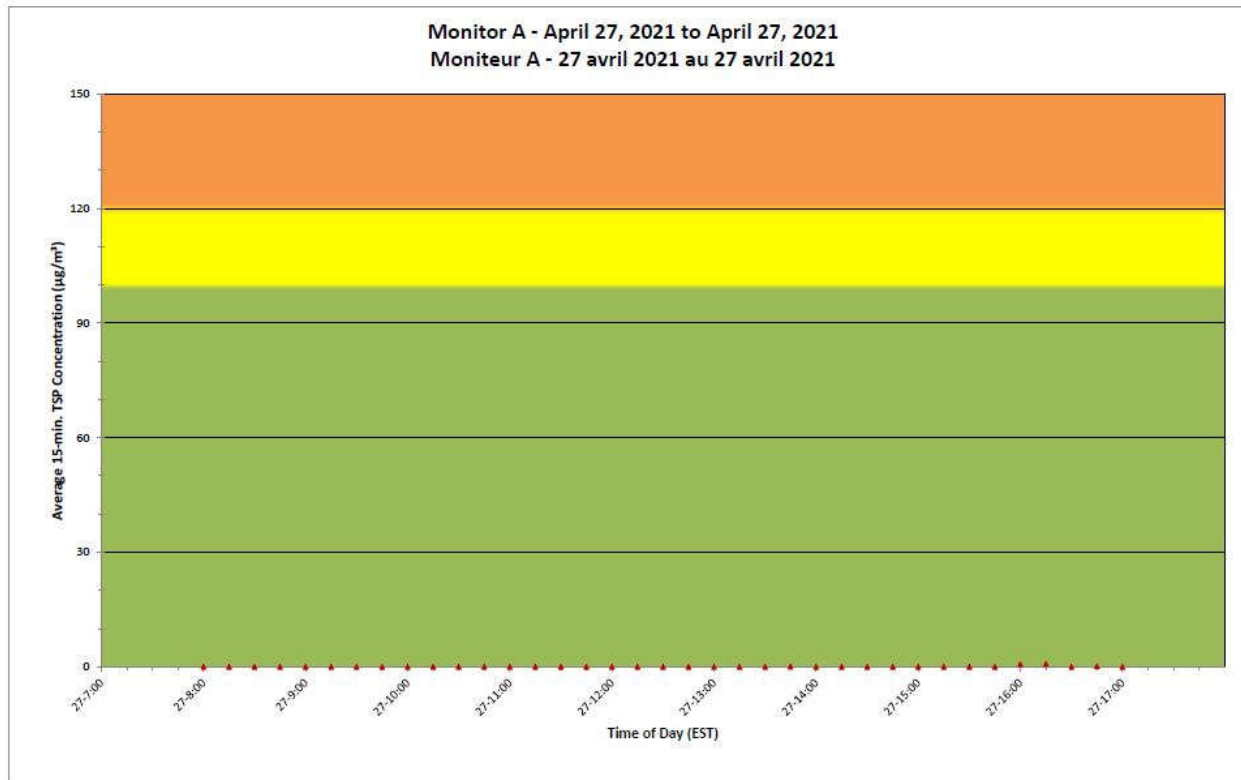

**Port Hope Project
Daily Dust Monitoring Data**

**Projet de Port Hope
Surveillance journalière des
particules en suspensions**

2021/04/27

Daily Statistics/Statistiques journalières

- **1** Maximum Concentration ($\mu\text{g}/\text{m}^3$)
  Concentration maximale ($\mu\text{g}/\text{m}^3$)
- **0** Average Concentration ($\mu\text{g}/\text{m}^3$)
  Concentration moyenne ($\mu\text{g}/\text{m}^3$)

Notes

No additional data. Aucune donnée additionnelle.