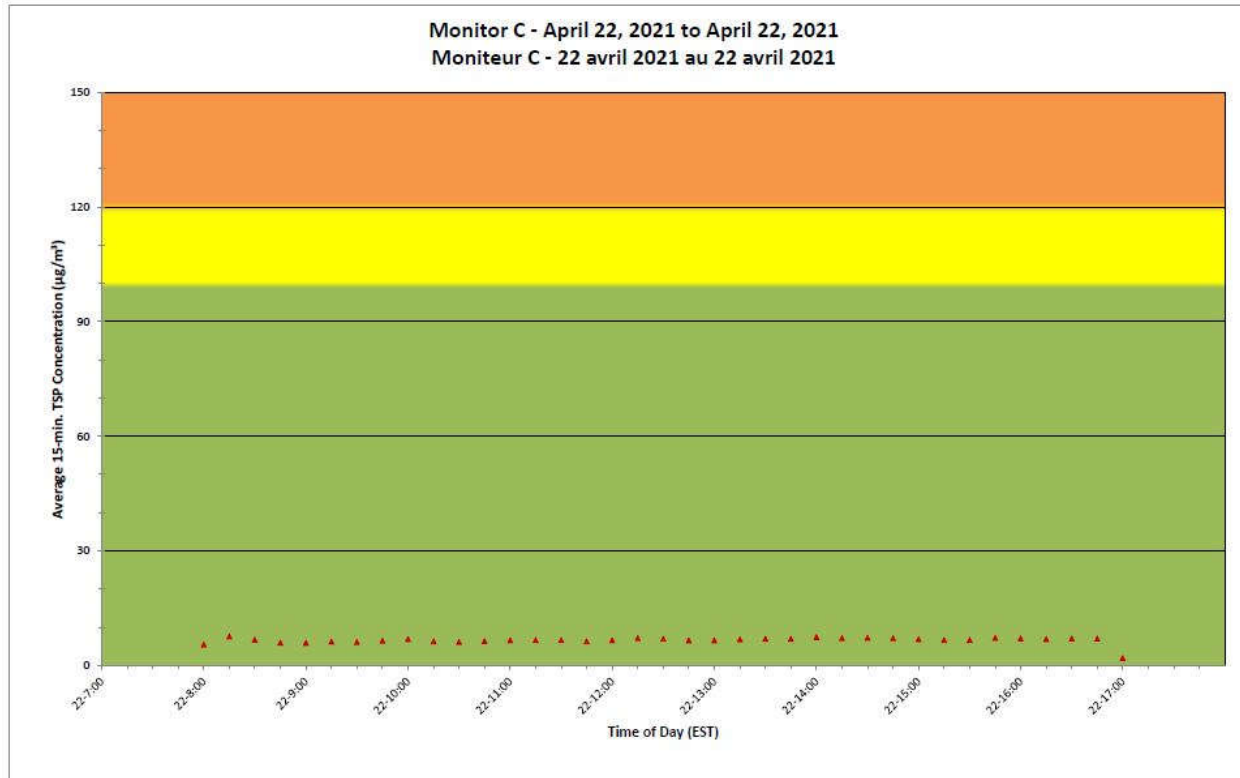

**Port Hope Project
Daily Dust Monitoring Data**

**Projet de Port Hope
Surveillance journalière des
particules en suspensions**

2021/04/22

Daily Statistics/Statistiques journalières

- **8** Maximum Concentration ($\mu\text{g}/\text{m}^3$)
  Concentration maximale ($\mu\text{g}/\text{m}^3$)
- **7** Average Concentration ($\mu\text{g}/\text{m}^3$)
  Concentration moyenne ($\mu\text{g}/\text{m}^3$)

Notes

No additional data. Aucune donnée additionnelle.