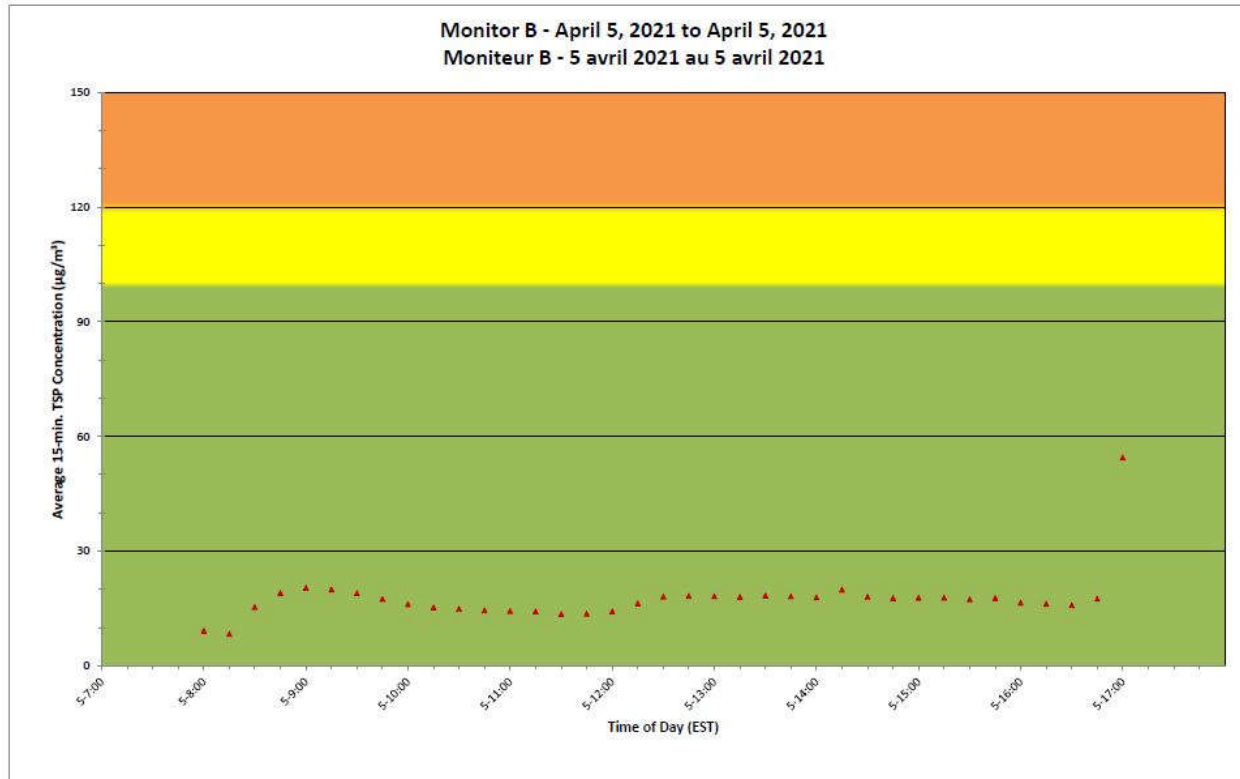

**Port Hope Project
Daily Dust Monitoring Data**

**Projet de Port Hope
Surveillance journalière des
particules en suspensions**

2021/04/05

Daily Statistics/Statistiques journalières

- **54** Maximum Concentration (µg/m³)
  Concentration maximale (µg/m³)
- **18** Average Concentration (µg/m³)
  Concentration moyenne (µg/m³)

Notes

No additional data. Aucune donnée additionnelle.