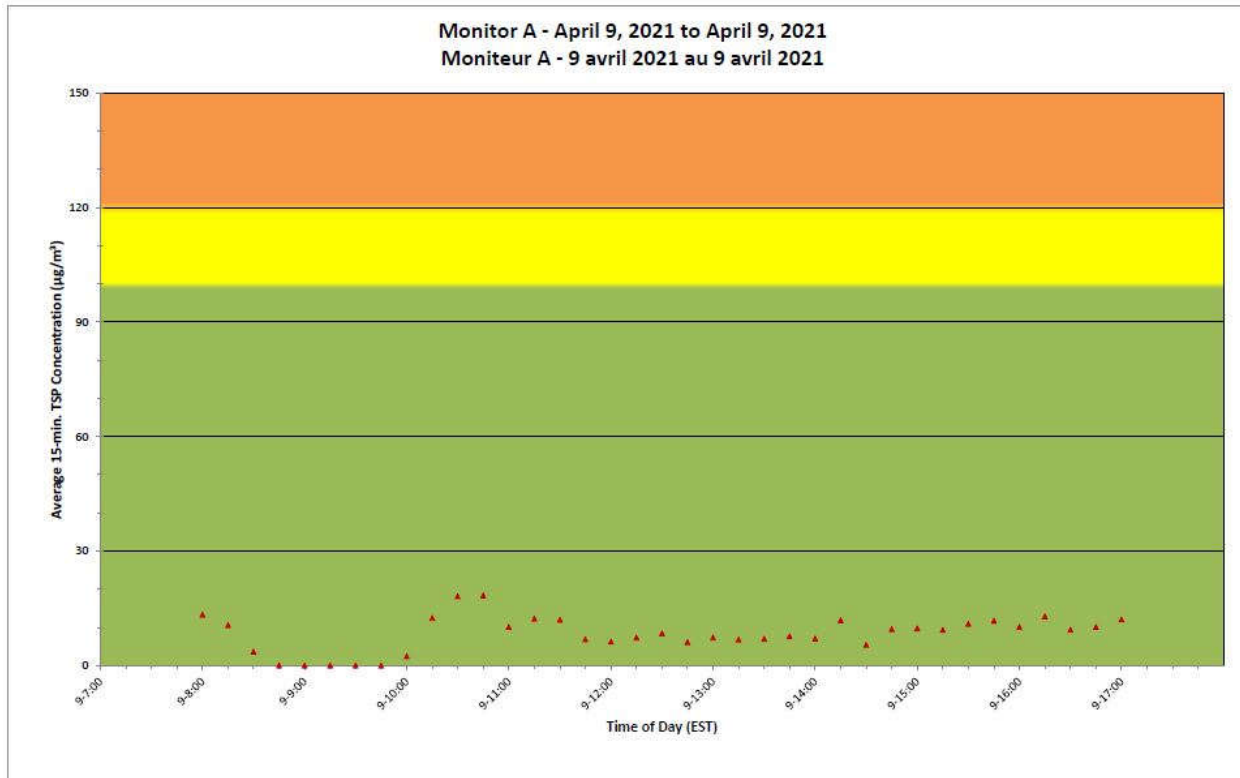

**Port Hope Project
Daily Dust Monitoring Data**

**Projet de Port Hope
Surveillance journalière des
particules en suspensions**

2021/04/09

Daily Statistics/Statistiques journalières

- **18** Maximum Concentration ($\mu\text{g}/\text{m}^3$)
  Concentration maximale ($\mu\text{g}/\text{m}^3$)
- **8** Average Concentration ($\mu\text{g}/\text{m}^3$)
  Concentration moyenne ($\mu\text{g}/\text{m}^3$)

Notes

No additional data. Aucune donnée additionnelle.