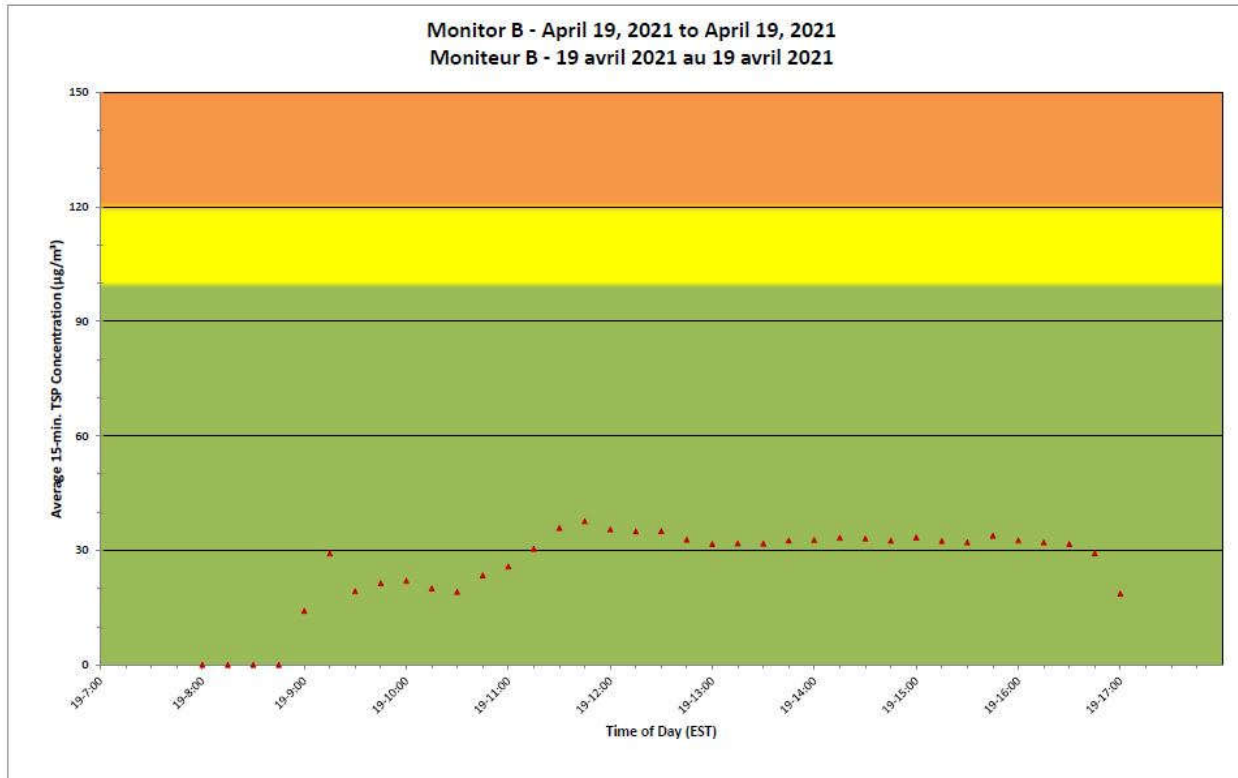

**Port Hope Project
Daily Dust Monitoring Data**

**Projet de Port Hope
Surveillance journalière des
particules en suspensions**

2021/04/19

Daily Statistics/Statistiques journalières

- **38** Maximum Concentration (µg/m³)
  Concentration maximale (µg/m³)
- **26** Average Concentration (µg/m³)
  Concentration moyenne (µg/m³)

Notes

No additional data. Aucune donnée additionnelle.