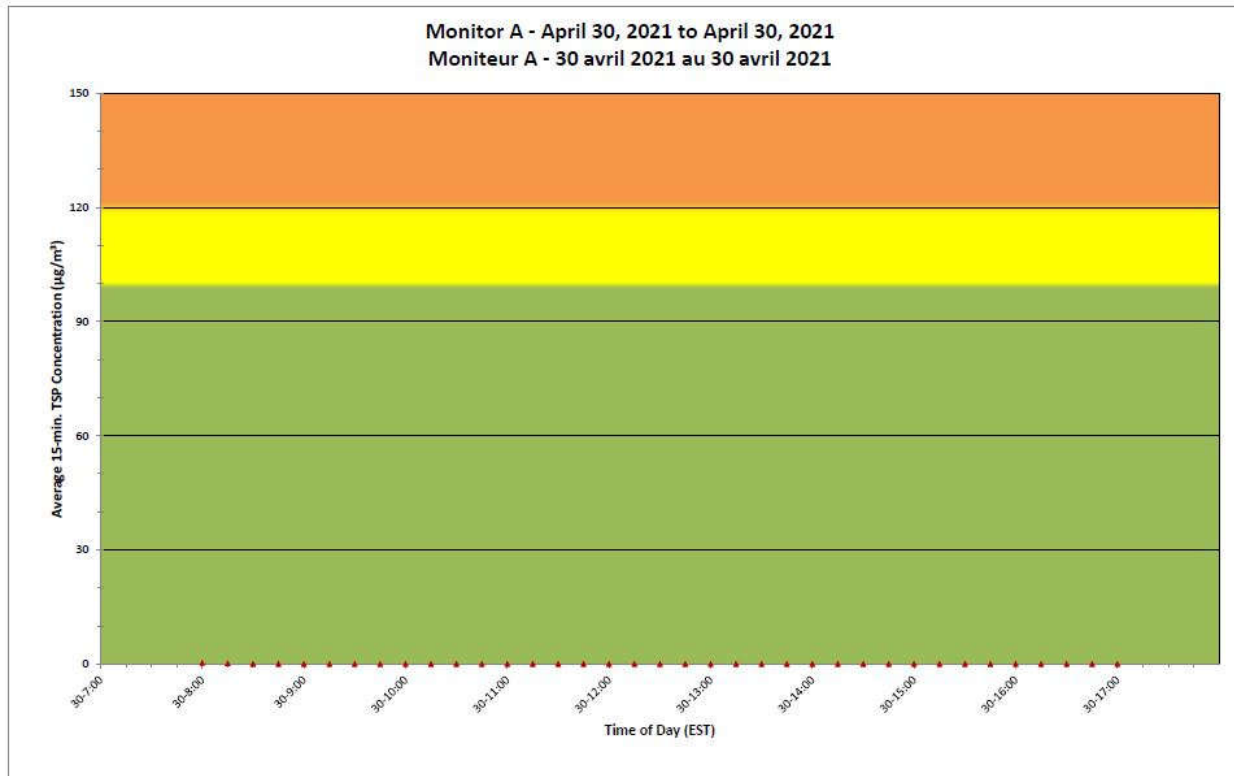

**Port Hope Project
Daily Dust Monitoring Data**

**Projet de Port Hope
Surveillance journalière des
particules en suspensions**

2021/04/30

Daily Statistics/Statistiques journalières

- **0** Maximum Concentration ($\mu\text{g}/\text{m}^3$)
  Concentration maximale ($\mu\text{g}/\text{m}^3$)
- **0** Average Concentration ($\mu\text{g}/\text{m}^3$)
  Concentration moyenne ($\mu\text{g}/\text{m}^3$)

Notes

No additional data. Aucune donnée additionnelle.