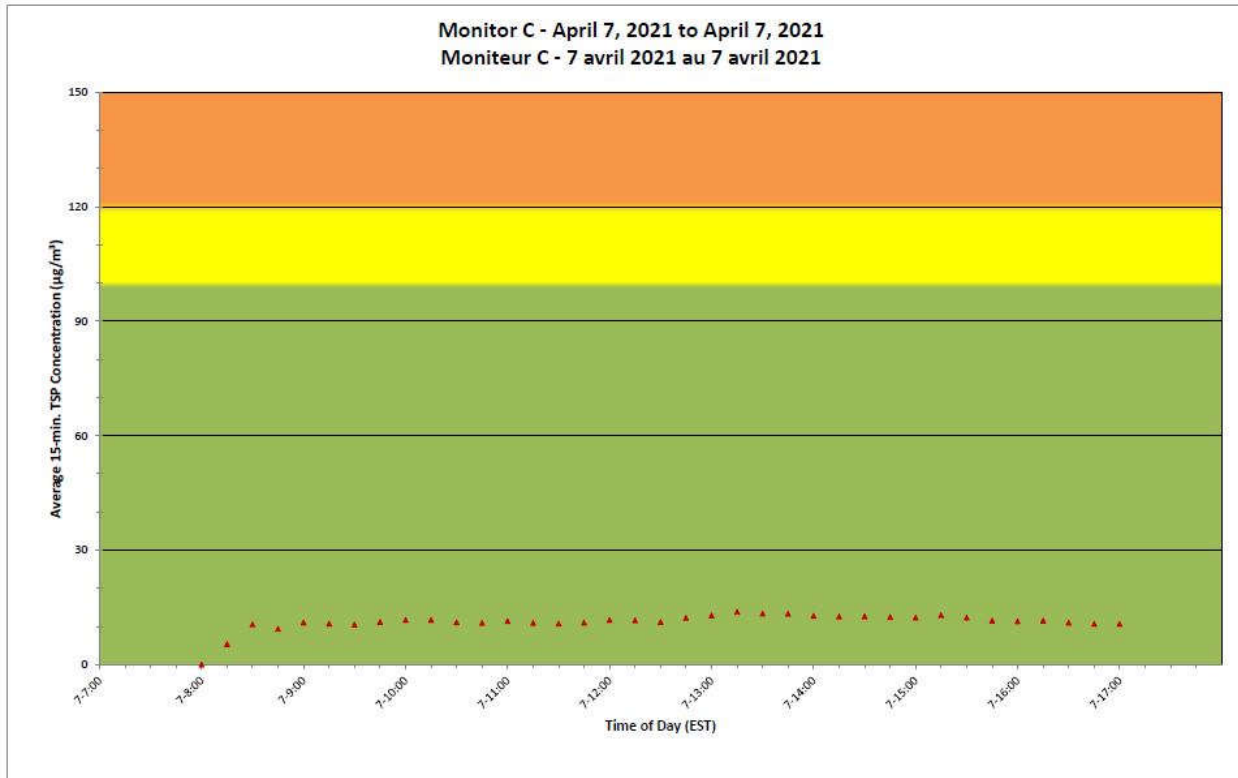

**Port Hope Project
Daily Dust Monitoring Data**

**Projet de Port Hope
Surveillance journalière des
particules en suspensions**

2021/04/07

Daily Statistics/Statistiques journalières

- **14** Maximum Concentration ($\mu\text{g}/\text{m}^3$)
  Concentration maximale ($\mu\text{g}/\text{m}^3$)
- **11** Average Concentration ($\mu\text{g}/\text{m}^3$)
  Concentration moyenne ($\mu\text{g}/\text{m}^3$)

Notes

No additional data. Aucune donnée additionnelle.