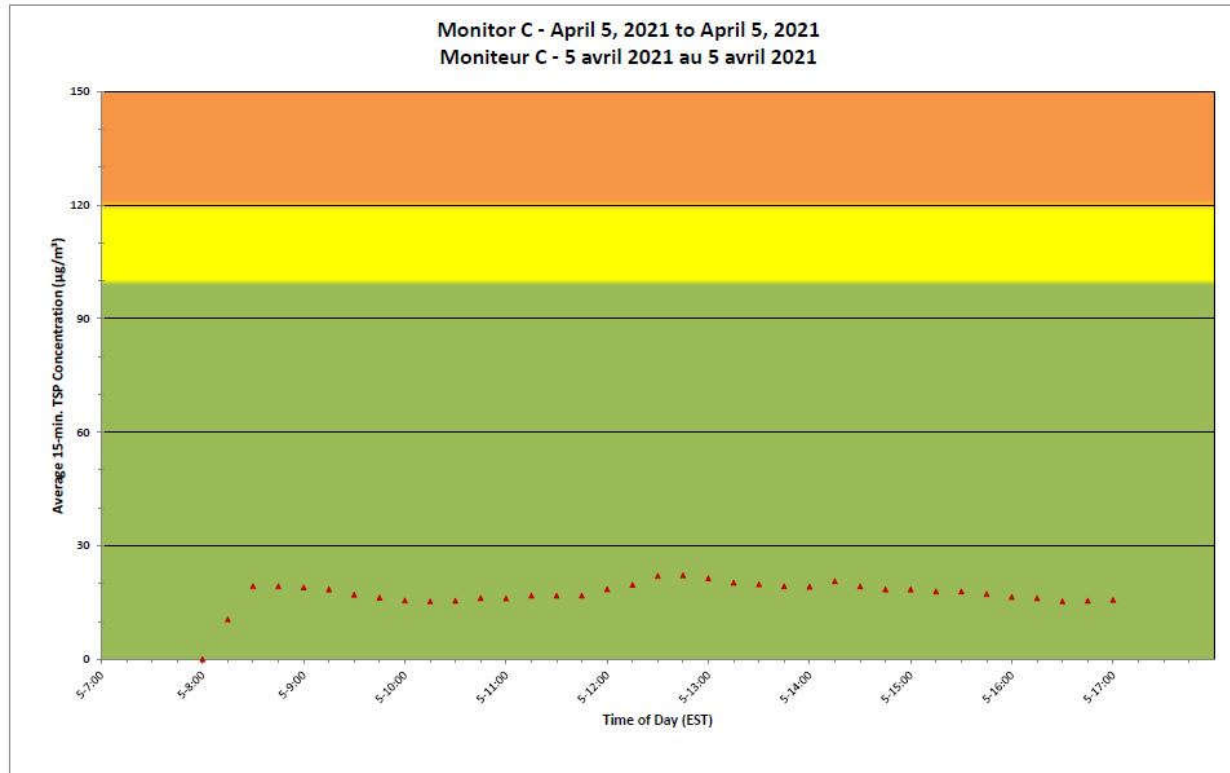

**Port Hope Project
Daily Dust Monitoring Data**

**Projet de Port Hope
Surveillance journalière des
particules en suspensions**

2021/04/05

Daily Statistics/Statistiques journalières

- **22** Maximum Concentration ($\mu\text{g}/\text{m}^3$)
  Concentration maximale ($\mu\text{g}/\text{m}^3$)
- **17** Average Concentration ($\mu\text{g}/\text{m}^3$)
  Concentration moyenne ($\mu\text{g}/\text{m}^3$)

Notes

No additional data. Aucune donnée additionnelle.