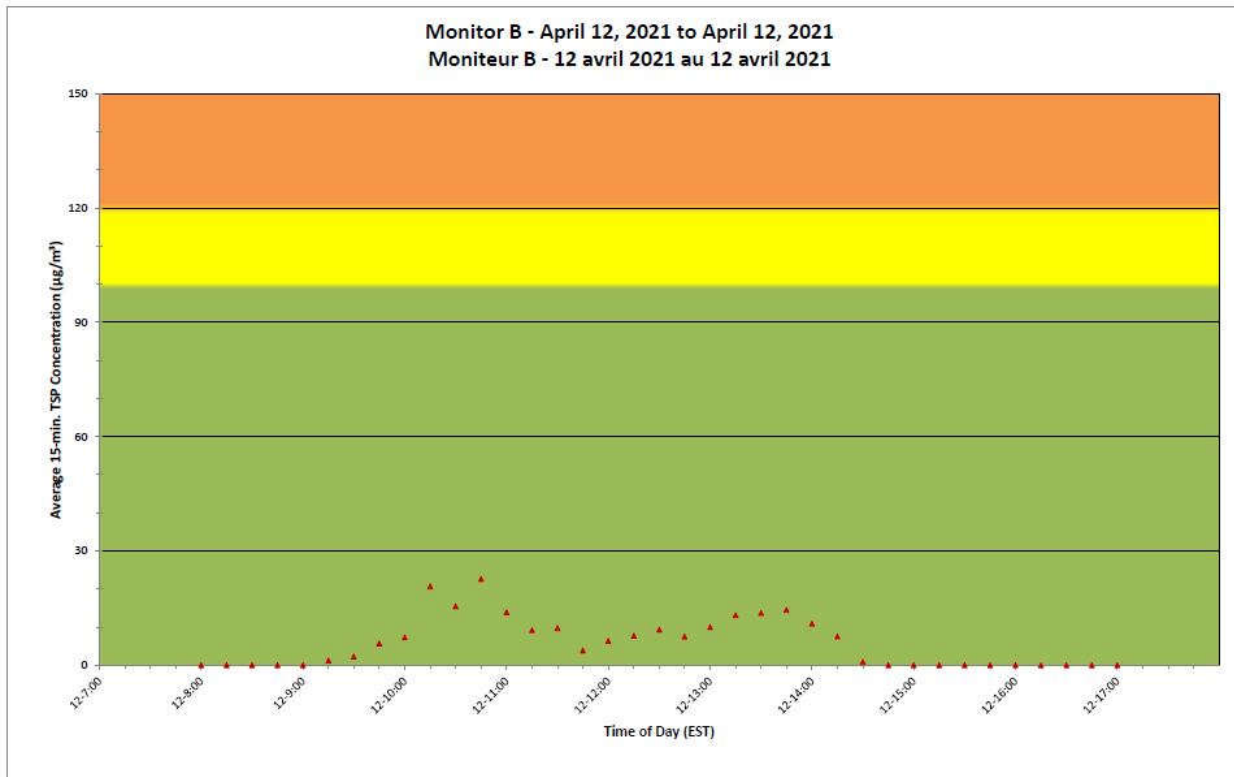

**Port Hope Project
Daily Dust Monitoring Data**

**Projet de Port Hope
Surveillance journalière des
particules en suspensions**

2021/04/12

Daily Statistics/Statistiques journalières

- **23** Maximum Concentration (µg/m³)
  Concentration maximale (µg/m³)
- **6** Average Concentration (µg/m³)
  Concentration moyenne (µg/m³)

Notes

No additional data. Aucune donnée additionnelle.