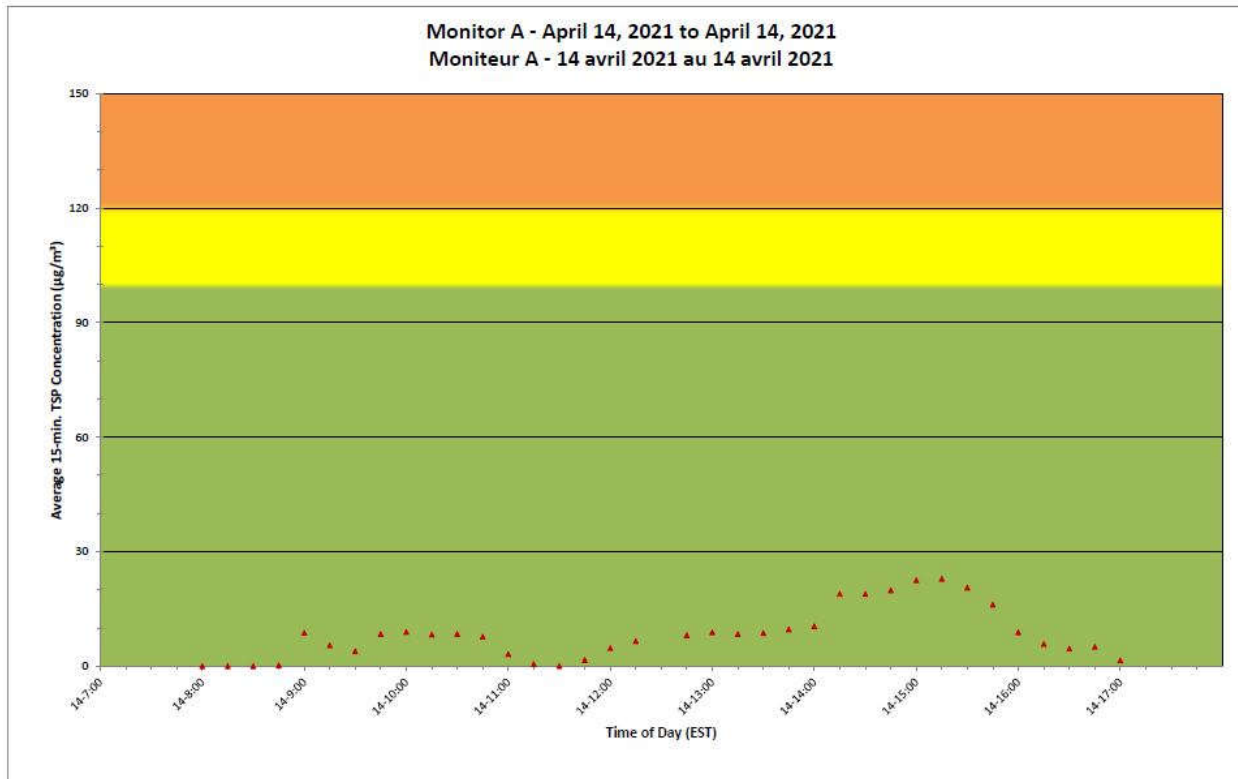

**Port Hope Project
Daily Dust Monitoring Data**

**Projet de Port Hope
Surveillance journalière des
particules en suspensions**

2021/04/14

Daily Statistics/Statistiques journalières

- **23** Maximum Concentration ($\mu\text{g}/\text{m}^3$)
  Concentration maximale ($\mu\text{g}/\text{m}^3$)
- **8** Average Concentration ($\mu\text{g}/\text{m}^3$)
  Concentration moyenne ($\mu\text{g}/\text{m}^3$)

Notes

No additional data. Aucune donnée additionnelle.