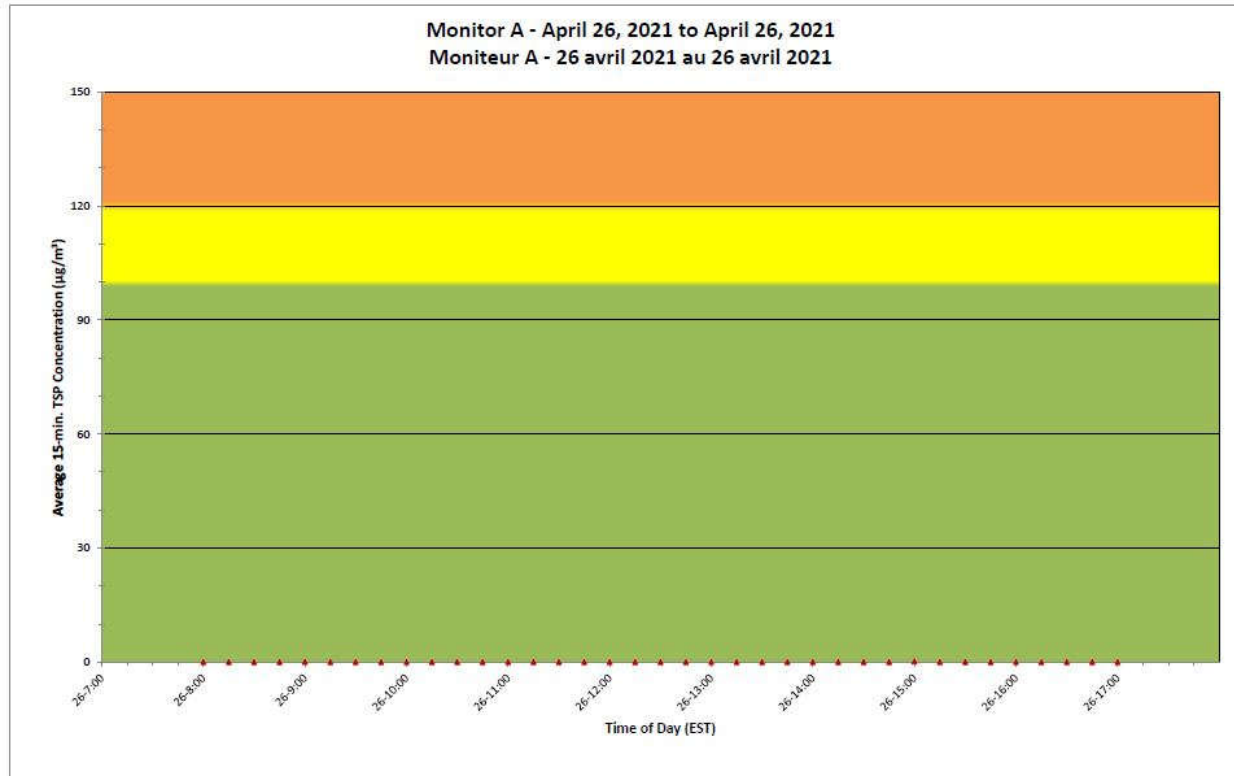

**Port Hope Project
Daily Dust Monitoring Data**

**Projet de Port Hope
Surveillance journalière des
particules en suspensions**

2021/04/26

Daily Statistics/Statistiques journalières

- **0** Maximum Concentration (µg/m³)
  Concentration maximale (µg/m³)
- **0** Average Concentration (µg/m³)
  Concentration moyenne (µg/m³)

Notes

No additional data. Aucune donnée additionnelle.