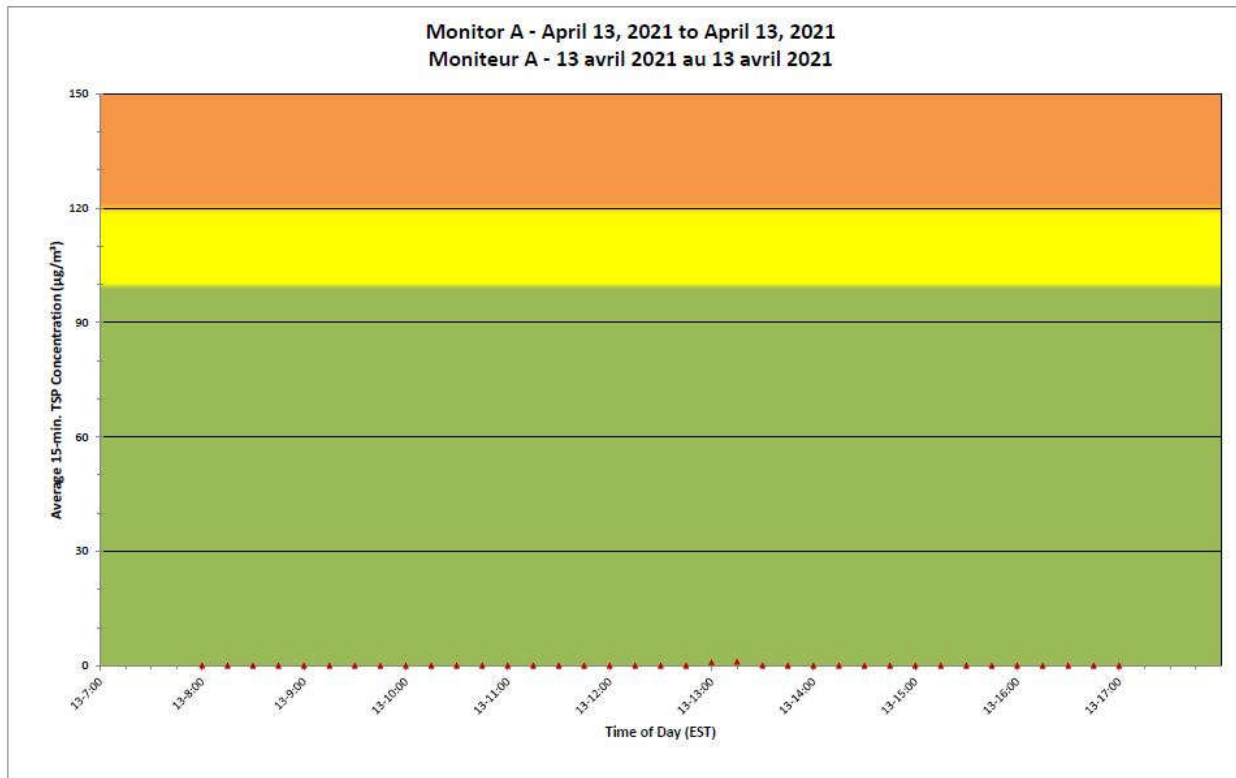

**Port Hope Project
Daily Dust Monitoring Data**

**Projet de Port Hope
Surveillance journalière des
particules en suspensions**

2021/04/13

Daily Statistics/Statistiques journalières

- **1** Maximum Concentration ($\mu\text{g}/\text{m}^3$)
  Concentration maximale ($\mu\text{g}/\text{m}^3$)
- **0** Average Concentration ($\mu\text{g}/\text{m}^3$)
  Concentration moyenne ($\mu\text{g}/\text{m}^3$)

Notes

No additional data. Aucune donnée additionnelle.