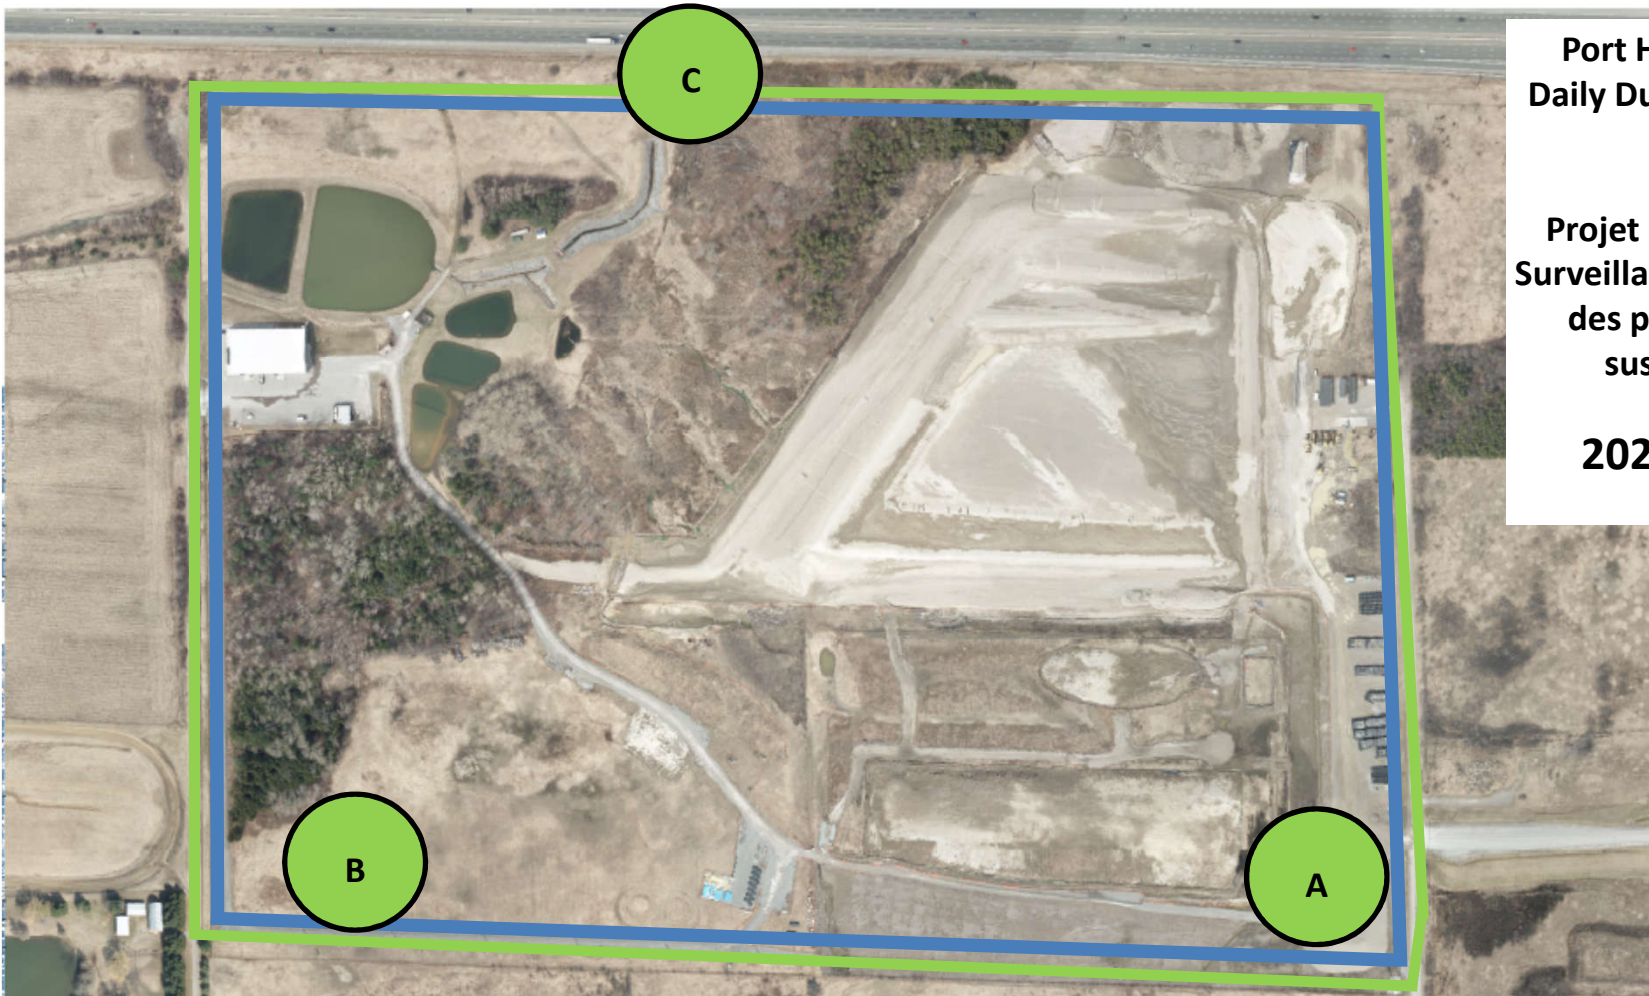

**Port Hope Project
Daily Dust Monitoring
Data**

**Projet de Port Hope
Surveillance journalière
des particules en
suspensions**

2021/04/06

Legend/Légende

Independent Dust
Monitoring
Surveillance
indépendante

Work Site perimeter
Perimètre du chantier
general.

CNL Controlled Area
Perimètre du site sous
le control de LCN.