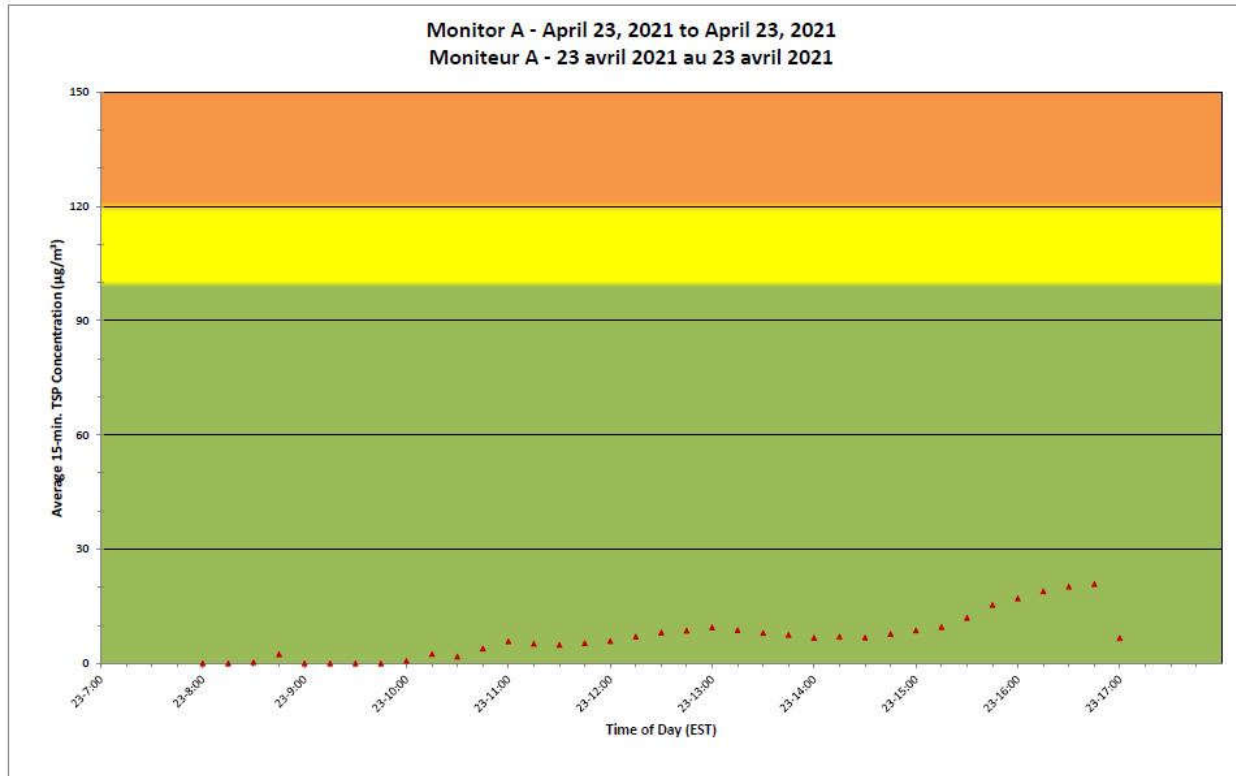

**Port Hope Project
Daily Dust Monitoring Data**

**Projet de Port Hope
Surveillance journalière des
particules en suspensions**

2021/04/23

Daily Statistics/Statistiques journalières

- **21** Maximum Concentration (µg/m³)
  Concentration maximale (µg/m³)
- **7** Average Concentration (µg/m³)
  Concentration moyenne (µg/m³)

Notes

No additional data. Aucune donnée additionnelle.