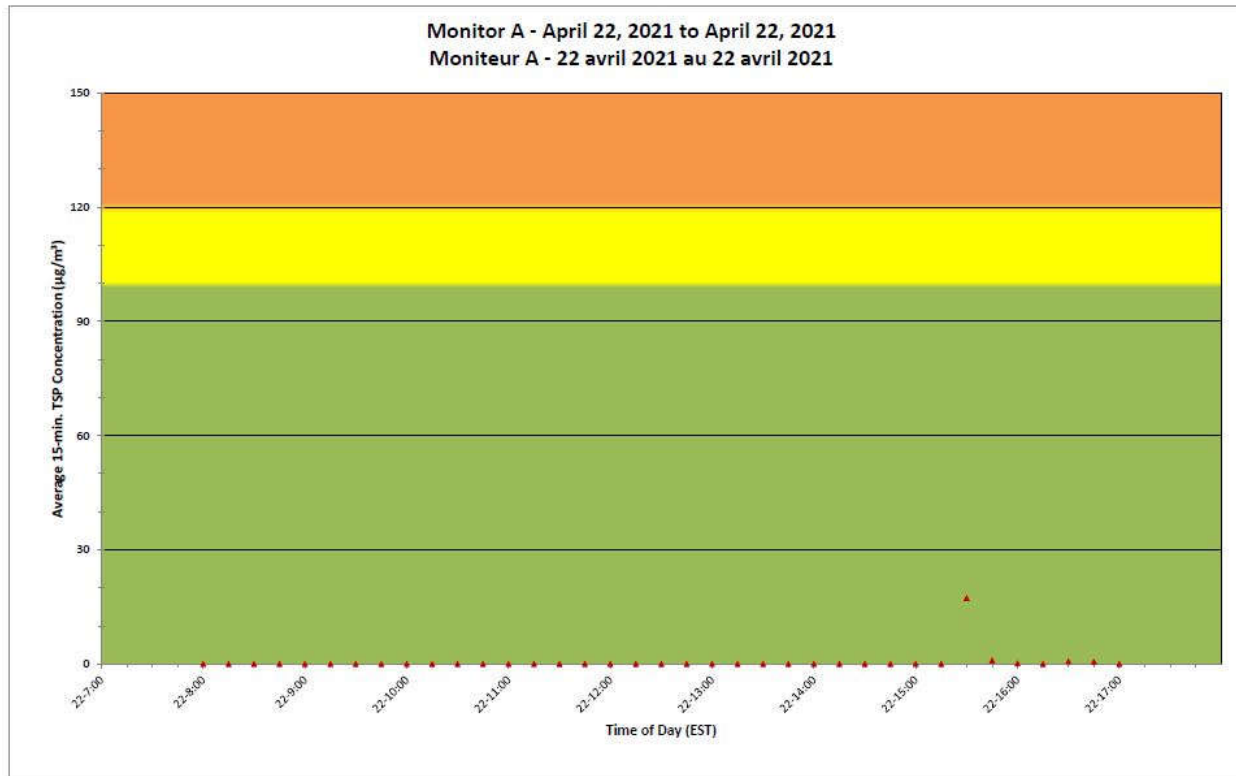

**Port Hope Project
Daily Dust Monitoring Data**

**Projet de Port Hope
Surveillance journalière des
particules en suspensions**

2021/04/22

Daily Statistics/Statistiques journalières

- **17** Maximum Concentration ($\mu\text{g}/\text{m}^3$)
  Concentration maximale ($\mu\text{g}/\text{m}^3$)
- **1** Average Concentration ($\mu\text{g}/\text{m}^3$)
  Concentration moyenne ($\mu\text{g}/\text{m}^3$)

NOTES

No additional data. Aucune donnée additionnelle.