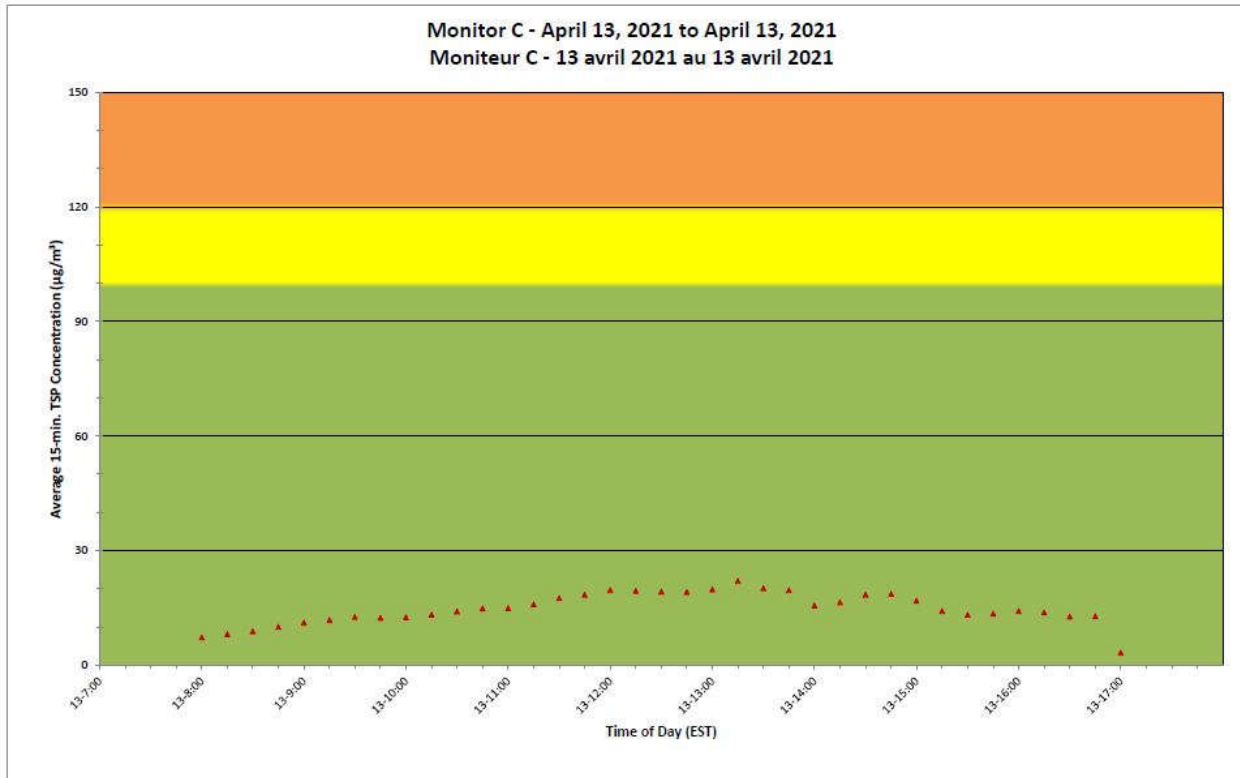

**Port Hope Project
Daily Dust Monitoring Data**

**Projet de Port Hope
Surveillance journalière des
particules en suspensions**

2021/04/13

Daily Statistics/Statistiques journalières

- **22** Maximum Concentration (µg/m³)
  Concentration maximale (µg/m³)
- **15** Average Concentration (µg/m³)
  Concentration moyenne (µg/m³)

Notes

No additional data. Aucune donnée additionnelle.