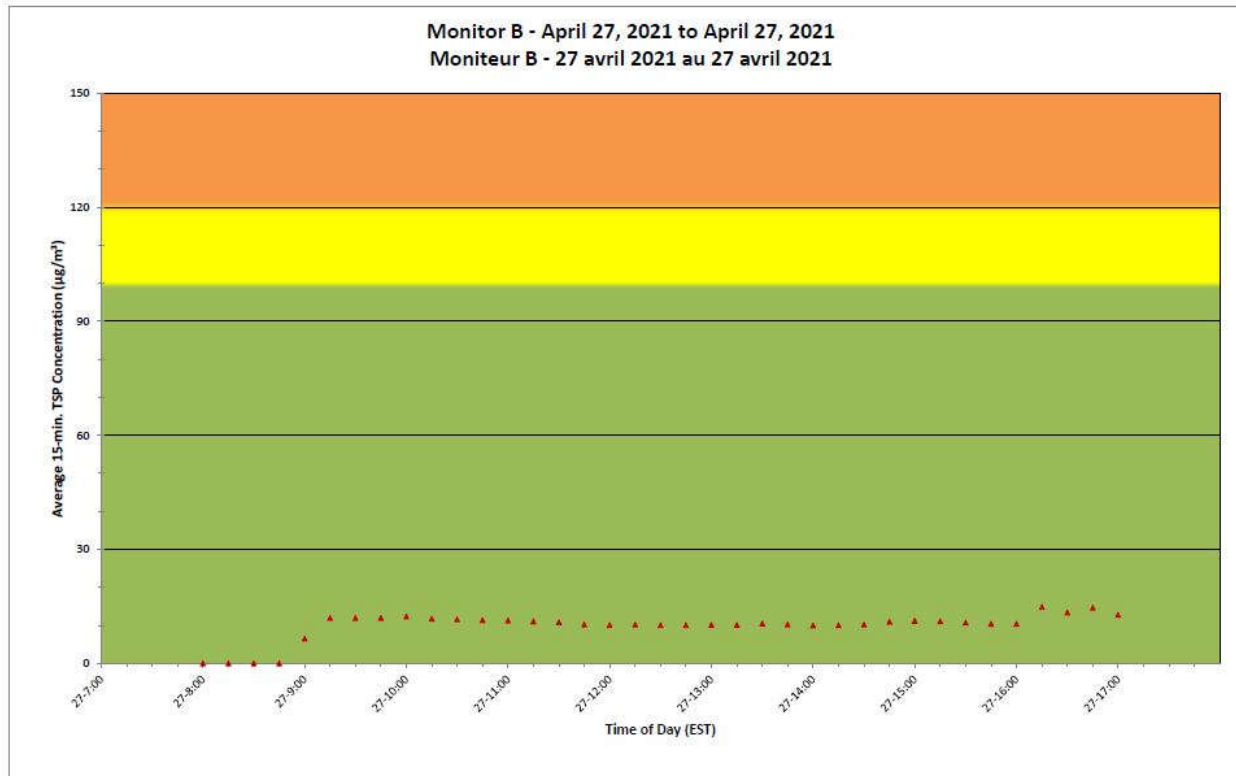

Notes

No additional data. Aucune donnée additionnelle.

**Port Hope Project
 Daily Dust Monitoring Data**

**Projet de Port Hope
 Surveillance journalière des
 particules en suspensions**

2021/04/27

Daily Statistics/Statistiques journalières