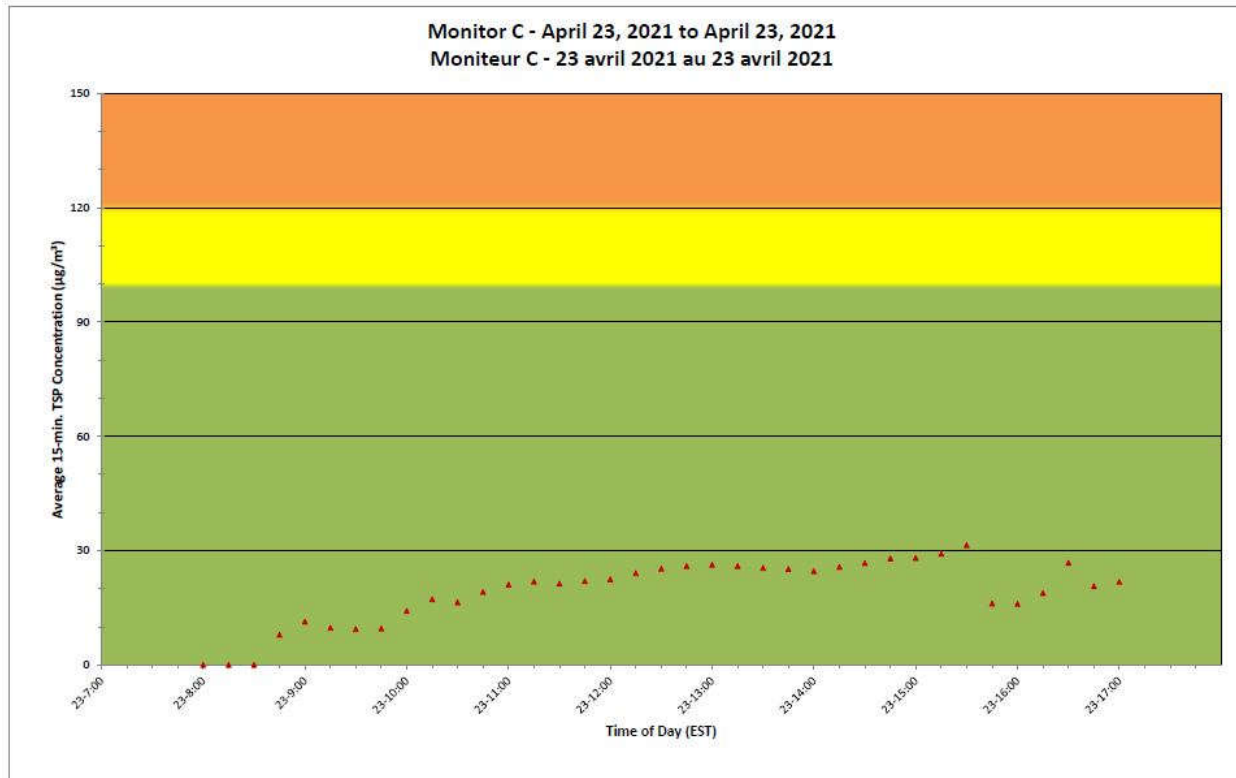

**Port Hope Project
Daily Dust Monitoring Data**

**Projet de Port Hope
Surveillance journalière des
particules en suspensions**

2021/04/23

Daily Statistics/Statistiques journalières

- **31** Maximum Concentration (µg/m³)
  Concentration maximale (µg/m³)
- **19** Average Concentration (µg/m³)
  Concentration moyenne (µg/m³)

Notes

No additional data. Aucune donnée additionnelle.