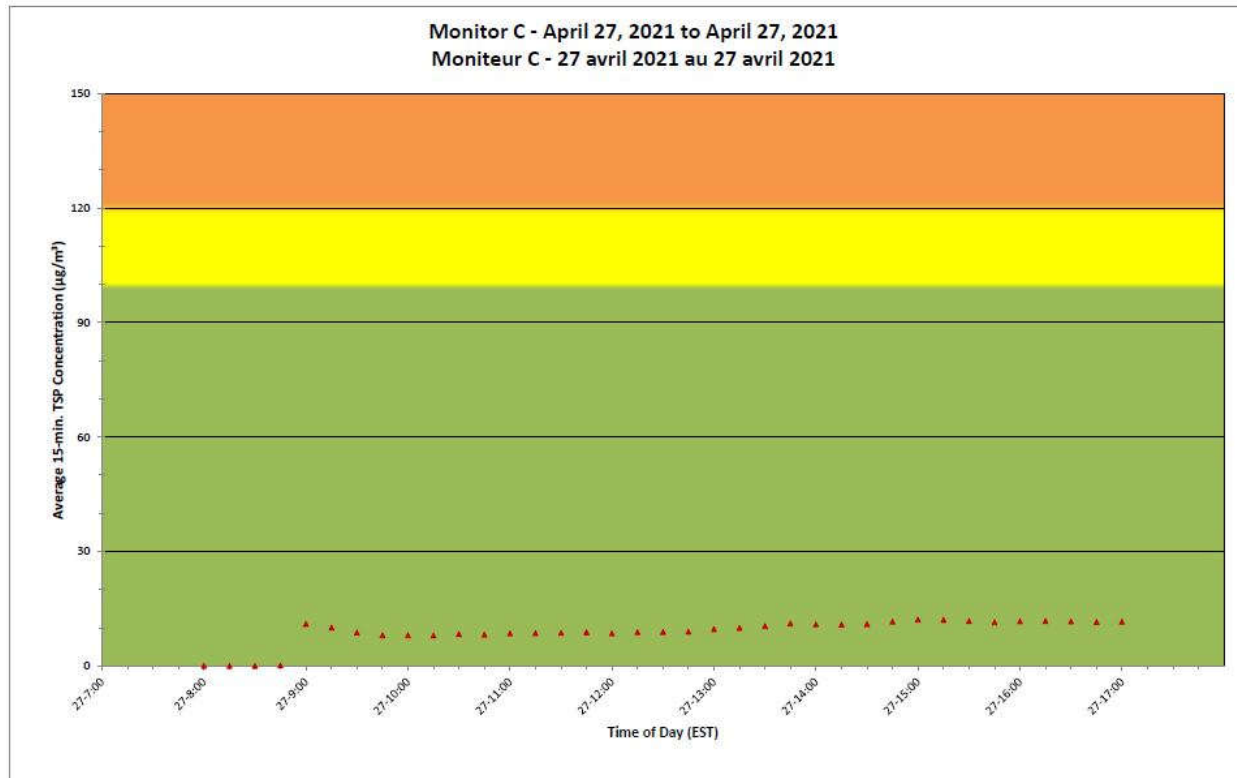

Port Hope Project Daily Dust Monitoring Data

Projet de Port Hope Surveillance journalière des particules en suspensions

2021/04/27

Daily Statistics/Statistiques journalières

- **12** Maximum Concentration ($\mu\text{g}/\text{m}^3$)
  Concentration maximale ($\mu\text{g}/\text{m}^3$)
- **9** Average Concentration ($\mu\text{g}/\text{m}^3$)
  Concentration moyenne ($\mu\text{g}/\text{m}^3$)

Notes

No additional data. Aucune donnée additionnelle.