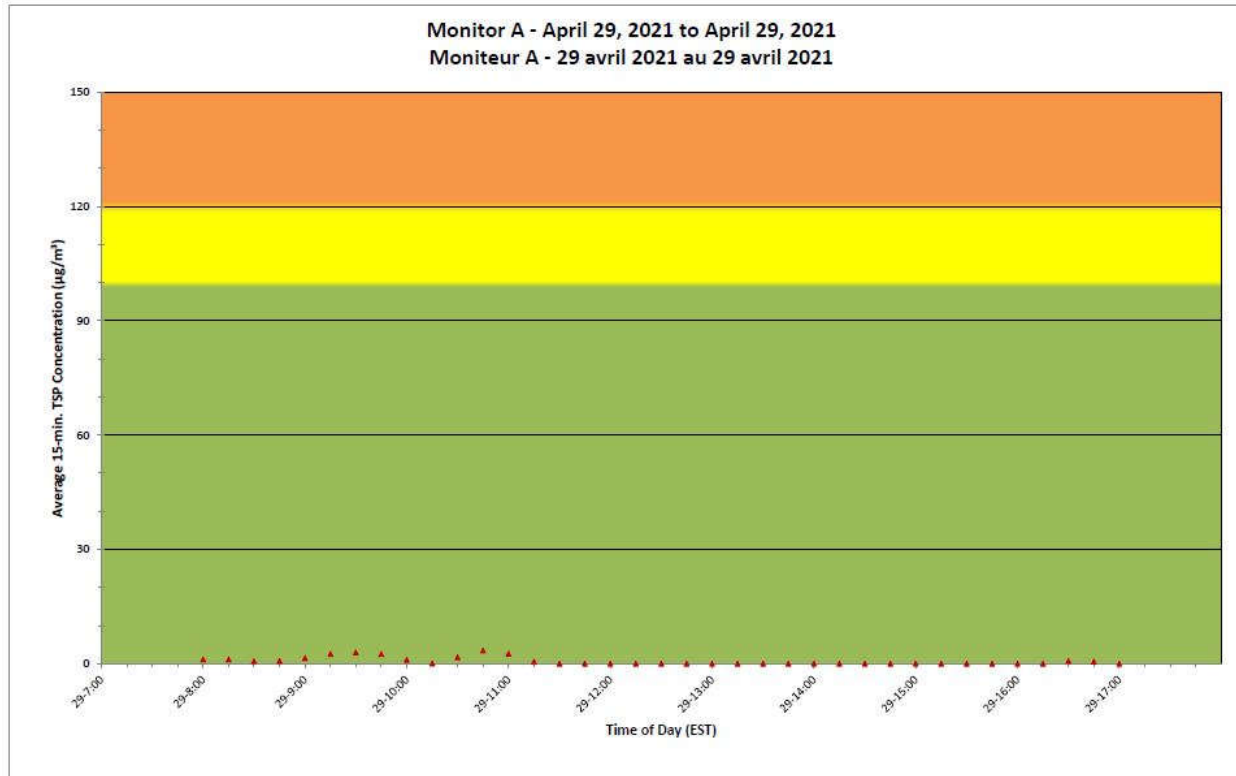

**Port Hope Project
Daily Dust Monitoring Data**

**Projet de Port Hope
Surveillance journalière des
particules en suspensions**

2021/04/29

Daily Statistics/Statistiques journalières

- **3** Maximum Concentration ($\mu\text{g}/\text{m}^3$)
  Concentration maximale ($\mu\text{g}/\text{m}^3$)
- **1** Average Concentration ($\mu\text{g}/\text{m}^3$)
  Concentration moyenne ($\mu\text{g}/\text{m}^3$)

Notes

No additional data. Aucune donnée additionnelle.