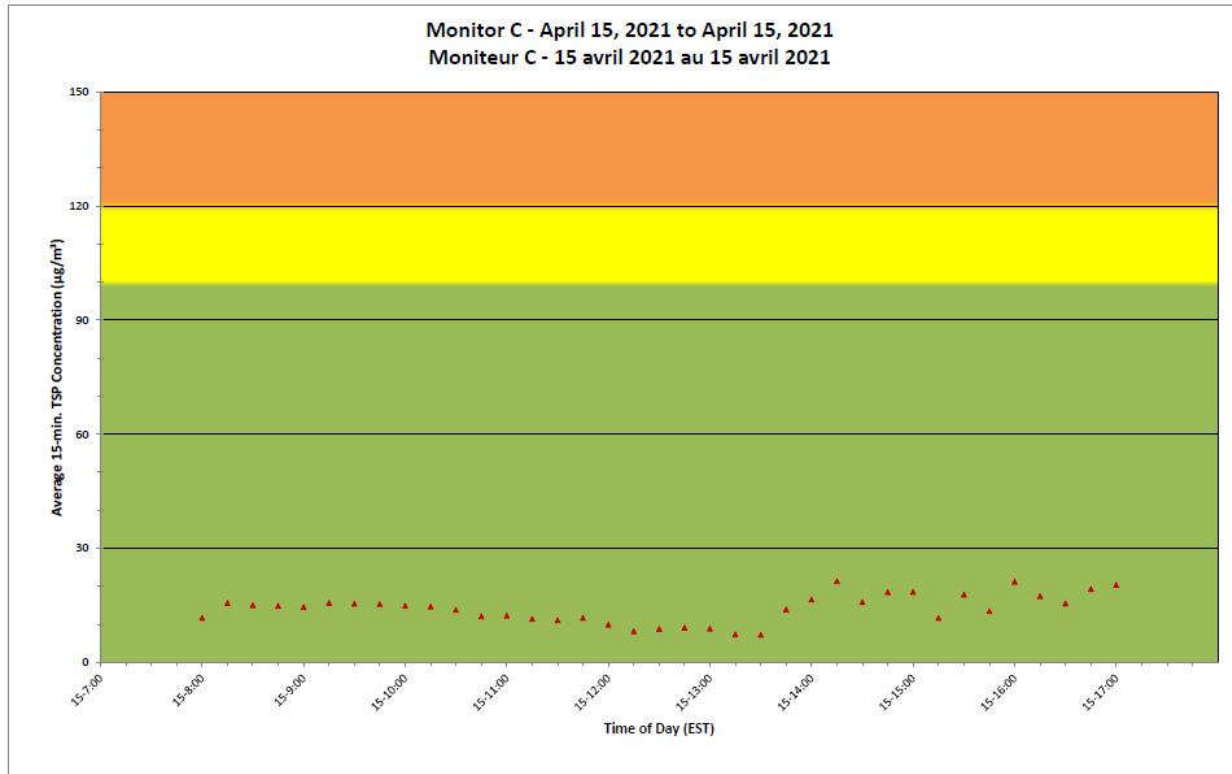

**Port Hope Project
Daily Dust Monitoring Data**

**Projet de Port Hope
Surveillance journalière des
particules en suspensions**

2021/04/15

Daily Statistics/Statistiques journalières

- **21** Maximum Concentration ($\mu\text{g}/\text{m}^3$)
  Concentration maximale ($\mu\text{g}/\text{m}^3$)
- **14** Average Concentration ($\mu\text{g}/\text{m}^3$)
  Concentration moyenne ($\mu\text{g}/\text{m}^3$)

Notes

No additional data. Aucune donnée additionnelle.