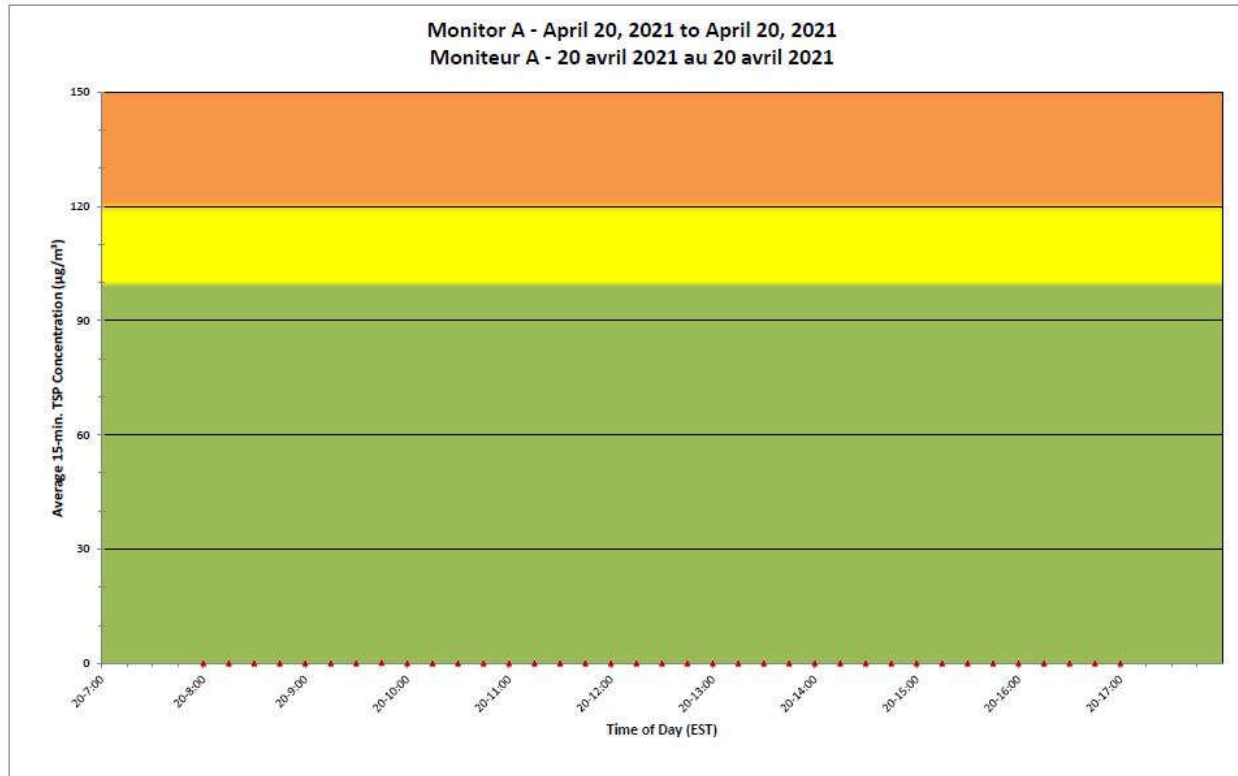

**Port Hope Project
Daily Dust Monitoring Data**

**Projet de Port Hope
Surveillance journalière des
particules en suspensions**

2021/04/20

Daily Statistics/Statistiques journalières

- **0** Maximum Concentration ($\mu\text{g}/\text{m}^3$)
  Concentration maximale ($\mu\text{g}/\text{m}^3$)
- **0** Average Concentration ($\mu\text{g}/\text{m}^3$)
  Concentration moyenne ($\mu\text{g}/\text{m}^3$)

Notes

No additional data. Aucune donnée additionnelle.