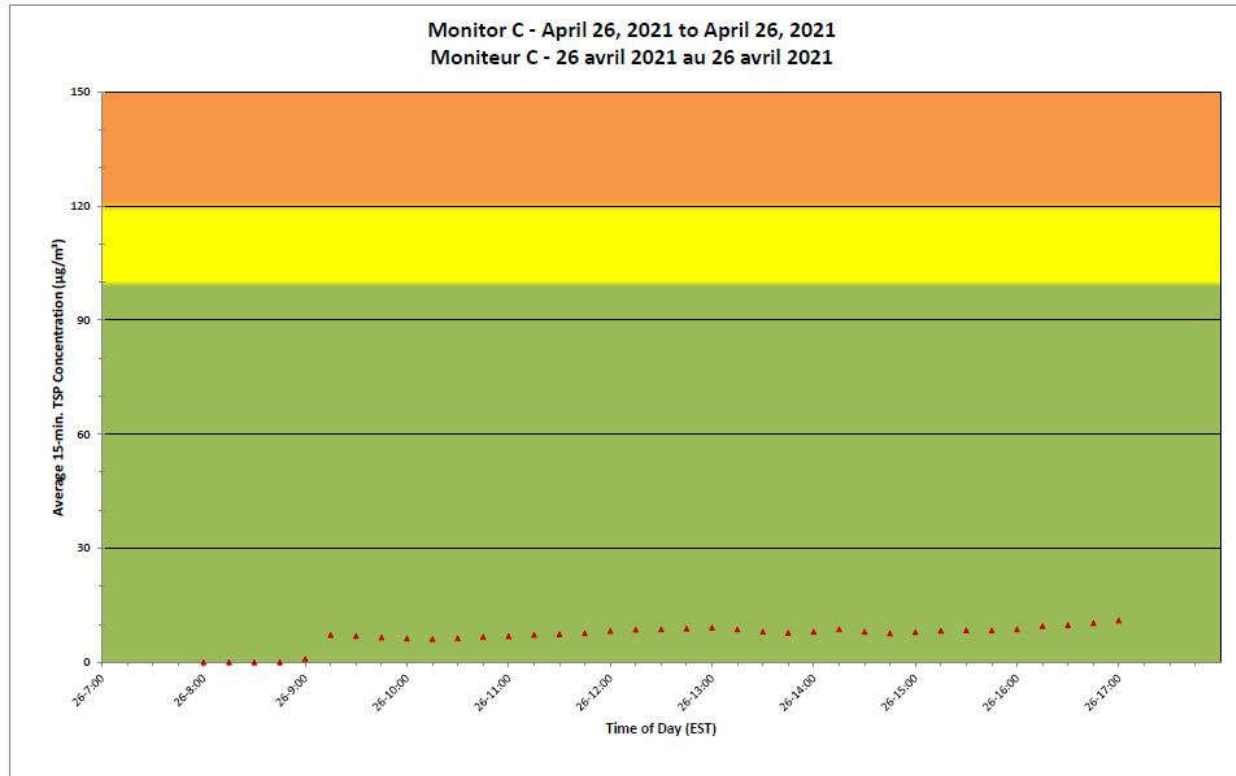

**Port Hope Project
Daily Dust Monitoring Data**

**Projet de Port Hope
Surveillance journalière des
particules en suspensions**

2021/04/26

Daily Statistics/Statistiques journalières

- **11** Maximum Concentration ($\mu\text{g}/\text{m}^3$)
  Concentration maximale ($\mu\text{g}/\text{m}^3$)
- **7** Average Concentration ($\mu\text{g}/\text{m}^3$)
  Concentration moyenne ($\mu\text{g}/\text{m}^3$)

Notes

No additional data. Aucune donnée additionnelle.