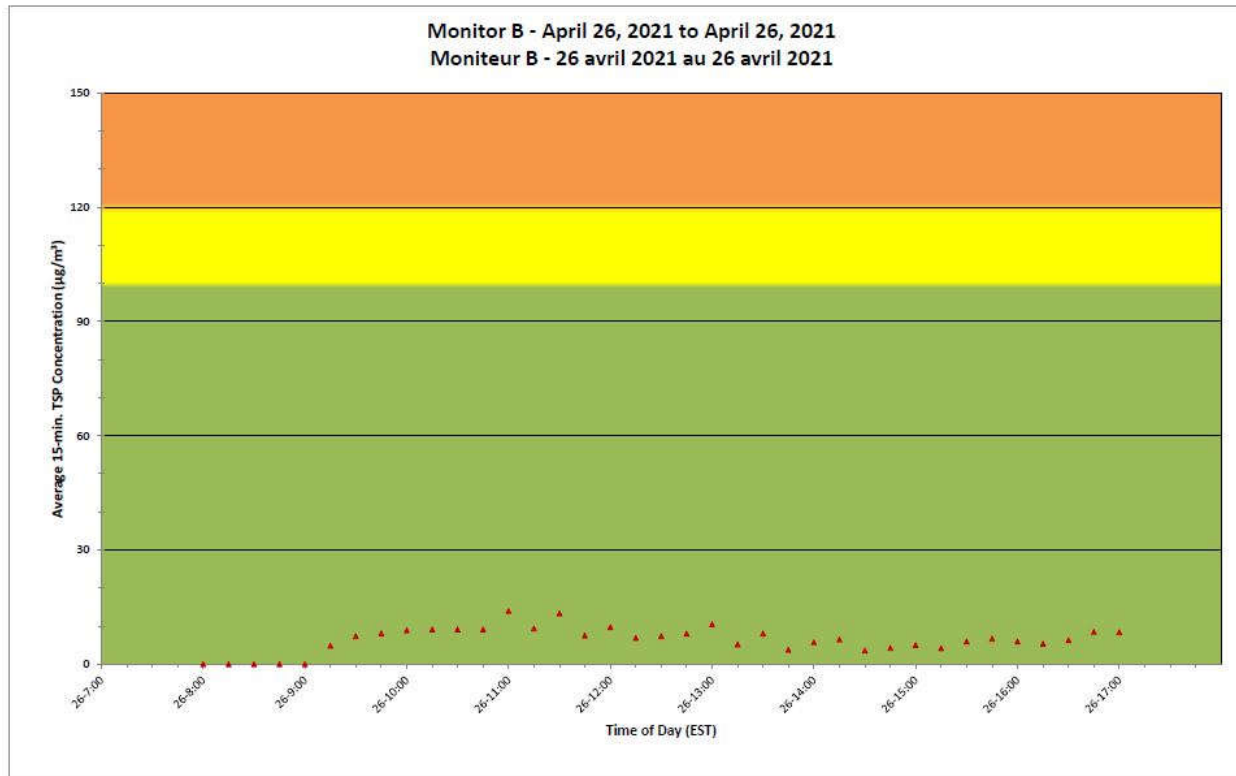

Notes

No additional data. Aucune donnée additionnelle.

**Port Hope Project
 Daily Dust Monitoring Data**

**Projet de Port Hope
 Surveillance journalière des
 particules en suspensions**

2021/04/26

Daily Statistics/Statistiques journalières