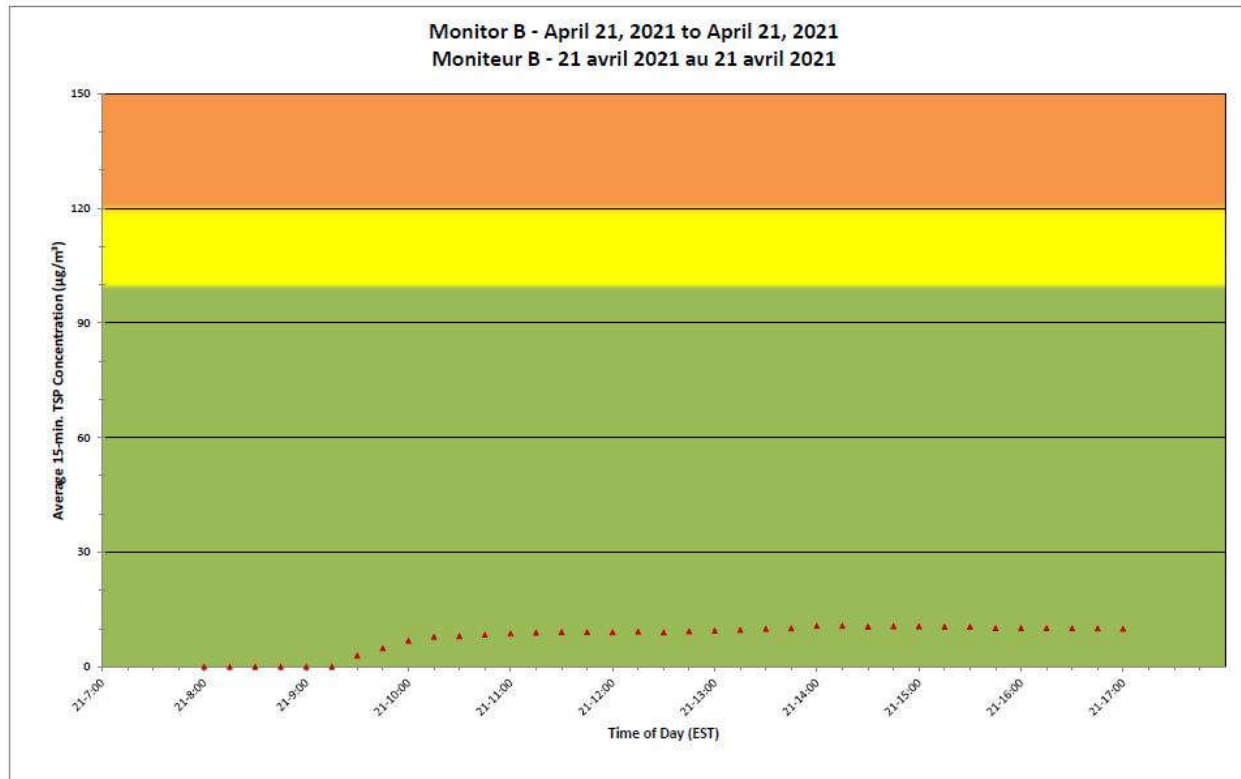

Notes

No additional data. Aucune donnée additionnelle.

**Port Hope Project
 Daily Dust Monitoring Data**

**Projet de Port Hope
 Surveillance journalière des
 particules en suspensions**

2021/04/21

Daily Statistics/Statistiques journalières