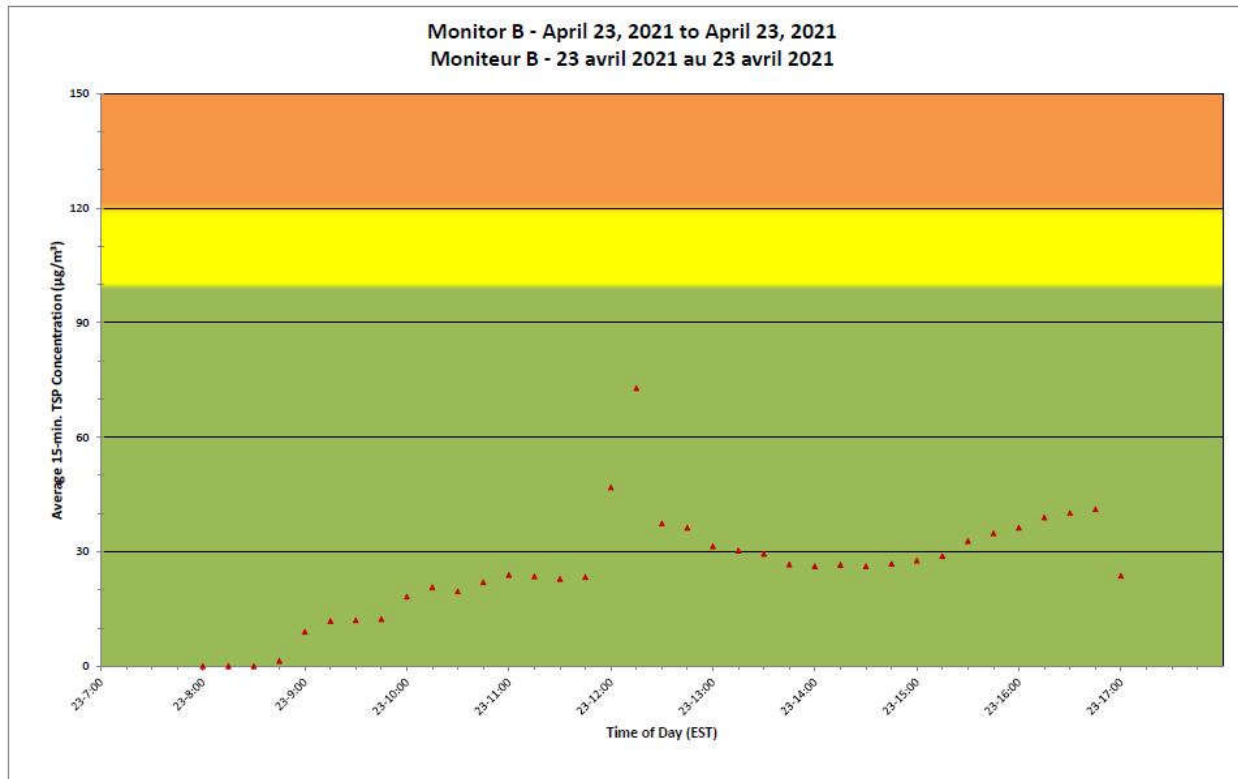

Notes

No additional data. Aucune donnée additionnelle.

**Port Hope Project
 Daily Dust Monitoring Data**

**Projet de Port Hope
 Surveillance journalière des
 particules en suspensions**

2021/04/23

Daily Statistics/Statistiques journalières