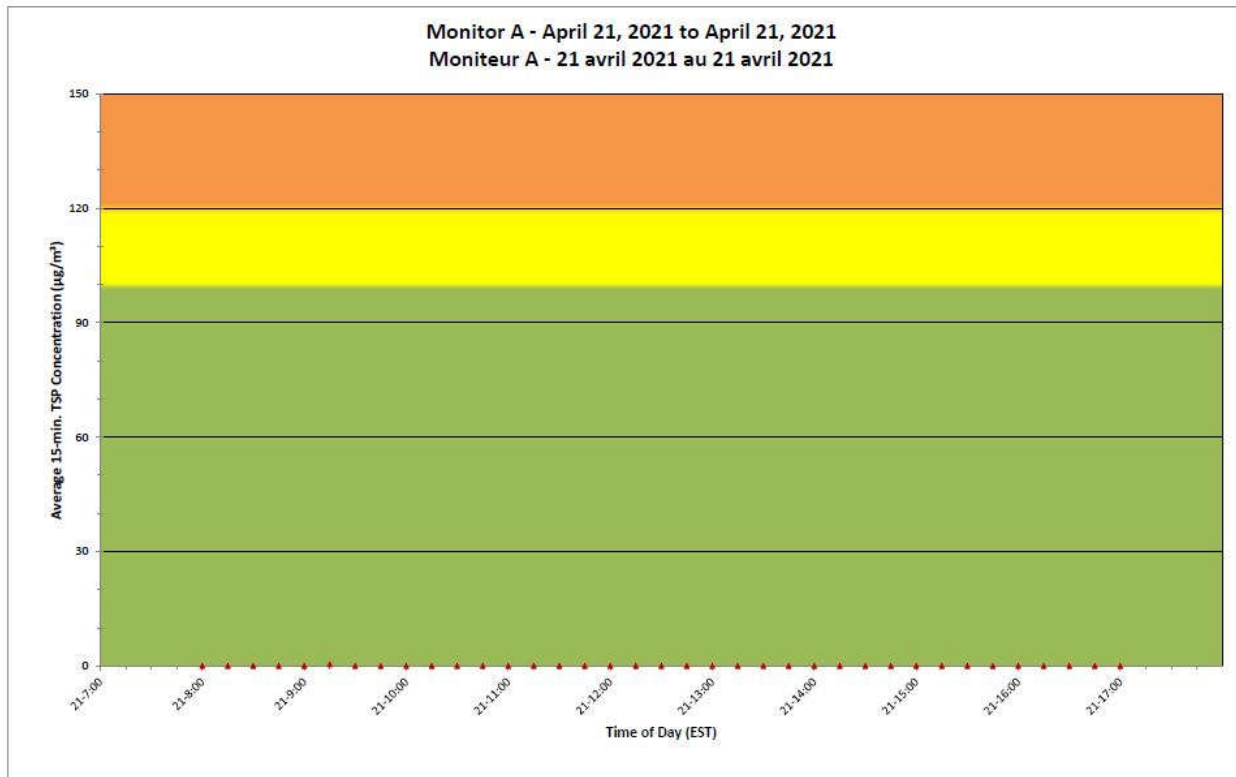

Port Hope Project Daily Dust Monitoring Data

Projet de Port Hope Surveillance journalière des particules en suspensions

2021/04/21

Daily Statistics/Statistiques journalières

- **0** Maximum Concentration ($\mu\text{g}/\text{m}^3$)
  Concentration maximale ($\mu\text{g}/\text{m}^3$)
- **0** Average Concentration ($\mu\text{g}/\text{m}^3$)
  Concentration moyenne ($\mu\text{g}/\text{m}^3$)

Notes

No additional data. Aucune donnée additionnelle.