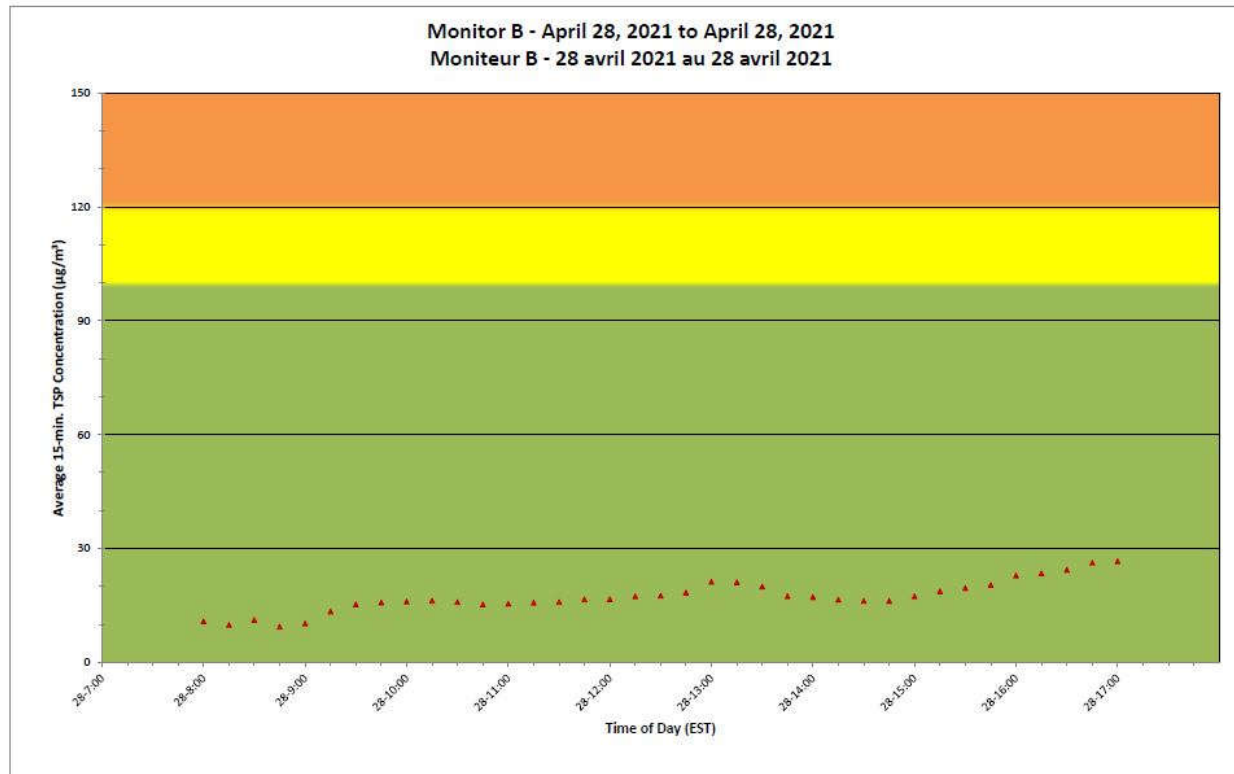

Notes

No additional data. Aucune donnée additionnelle.

**Port Hope Project
 Daily Dust Monitoring Data**

**Projet de Port Hope
 Surveillance journalière des
 particules en suspensions**

2021/04/28

Daily Statistics/Statistiques journalières