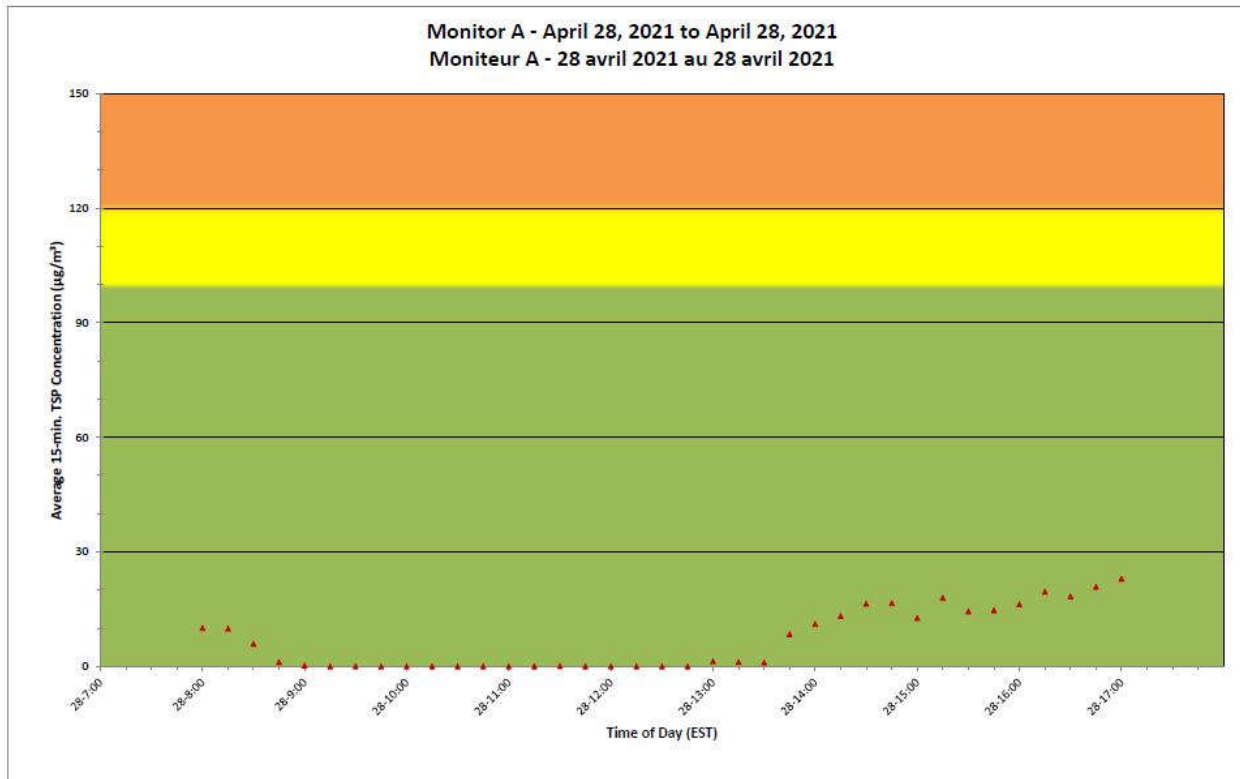

**Port Hope Project
Daily Dust Monitoring Data**

**Projet de Port Hope
Surveillance journalière des
particules en suspensions**

2021/04/28

Daily Statistics/Statistiques journalières

- **23** Maximum Concentration (µg/m³)
  Concentration maximale (µg/m³)
- **7** Average Concentration (µg/m³)
  Concentration moyenne (µg/m³)

Notes

No additional data. Aucune donnée additionnelle.