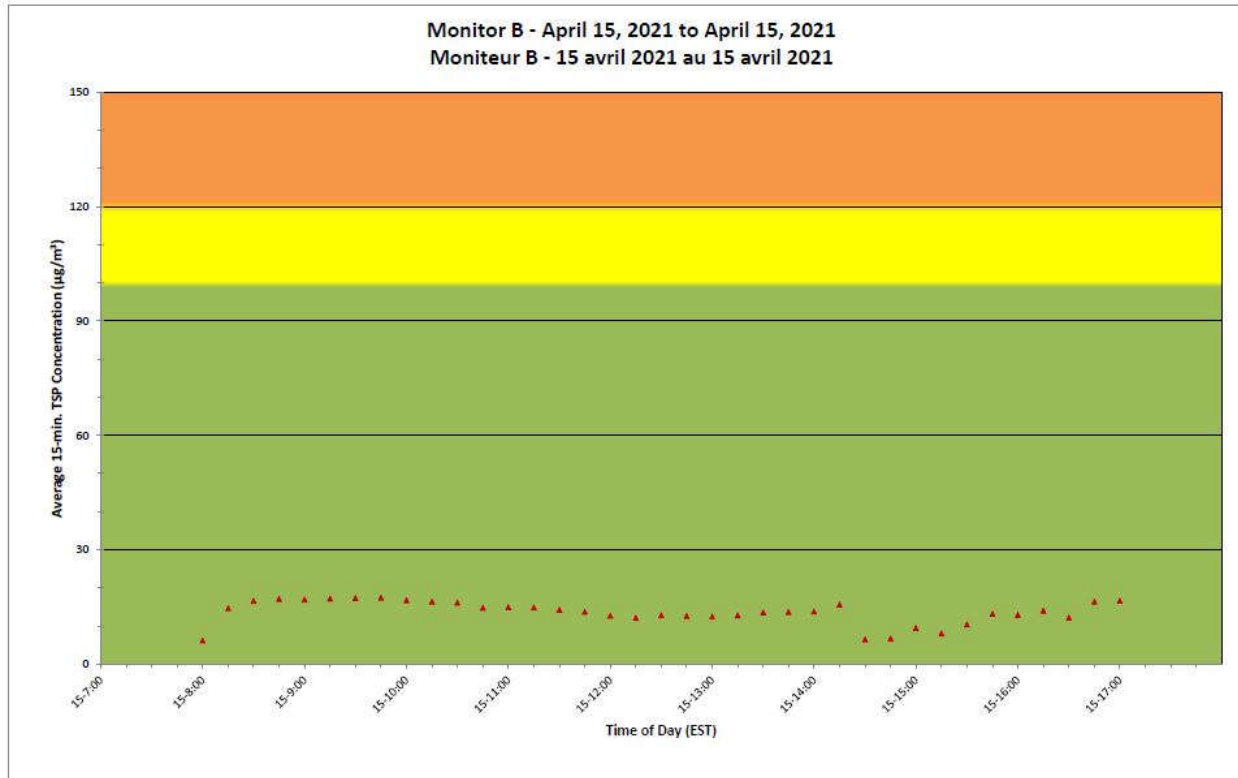

**Port Hope Project
Daily Dust Monitoring Data**

**Projet de Port Hope
Surveillance journalière des
particules en suspensions**

2021/04/15

Daily Statistics/Statistiques journalières

- **17** Maximum Concentration ($\mu\text{g}/\text{m}^3$)
  Concentration maximale ($\mu\text{g}/\text{m}^3$)
- **14** Average Concentration ($\mu\text{g}/\text{m}^3$)
  Concentration moyenne ($\mu\text{g}/\text{m}^3$)

Notes

No additional data. Aucune donnée additionnelle.