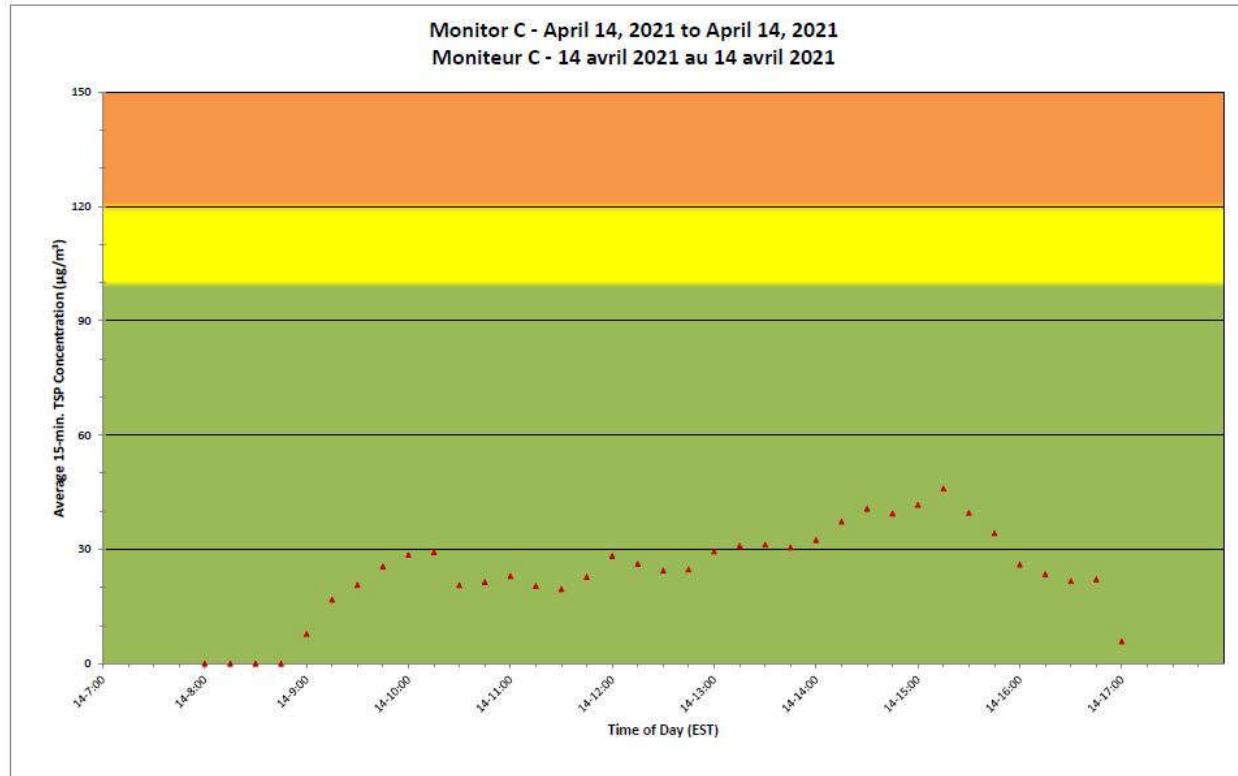

**Port Hope Project
Daily Dust Monitoring Data**

**Projet de Port Hope
Surveillance journalière des
particules en suspensions**

2021/04/14

Daily Statistics/Statistiques journalières

- **46** Maximum Concentration (µg/m³)
  Concentration maximale (µg/m³)
- **24** Average Concentration (µg/m³)
  Concentration moyenne (µg/m³)

Notes

No additional data. Aucune donnée additionnelle.