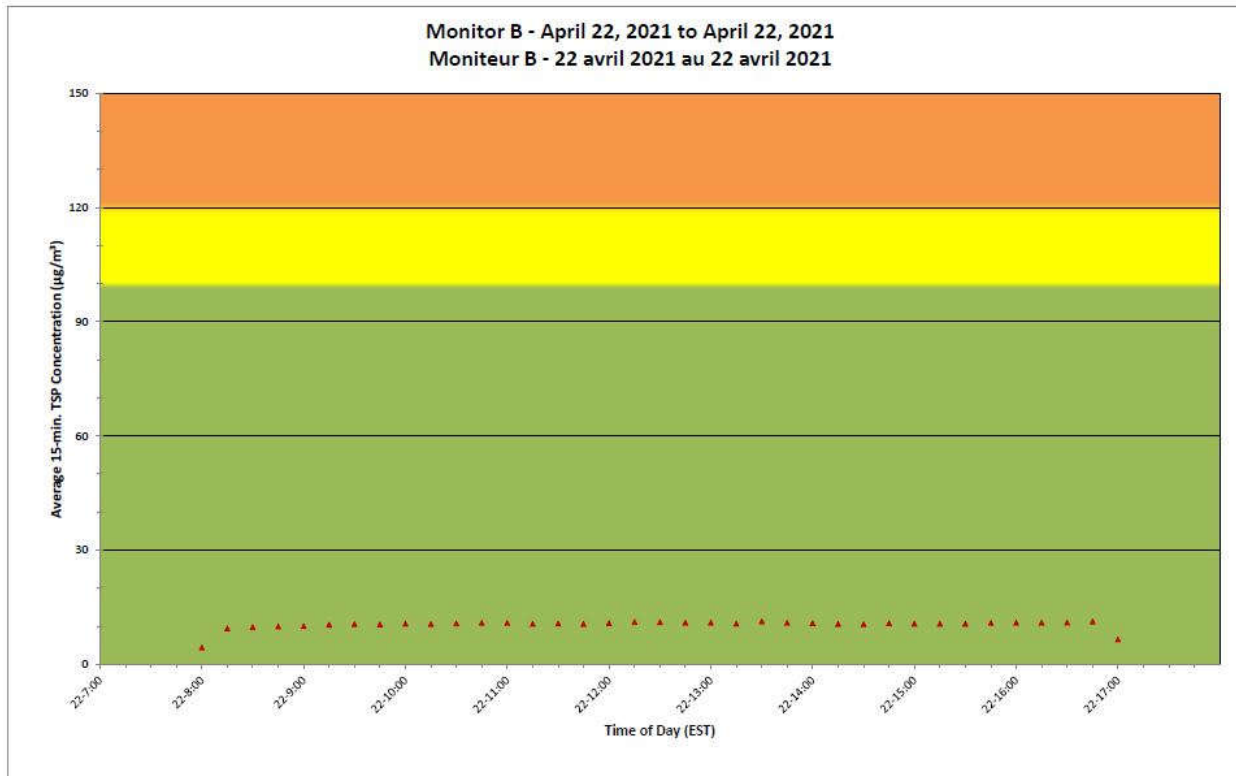

**Port Hope Project
Daily Dust Monitoring Data**

**Projet de Port Hope
Surveillance journalière des
particules en suspensions**

2021/04/22

Daily Statistics/Statistiques journalières

- **11** Maximum Concentration ($\mu\text{g}/\text{m}^3$)
  Concentration maximale ($\mu\text{g}/\text{m}^3$)
- **10** Average Concentration ($\mu\text{g}/\text{m}^3$)
  Concentration moyenne ($\mu\text{g}/\text{m}^3$)

Notes

No additional data. Aucune donnée additionnelle.