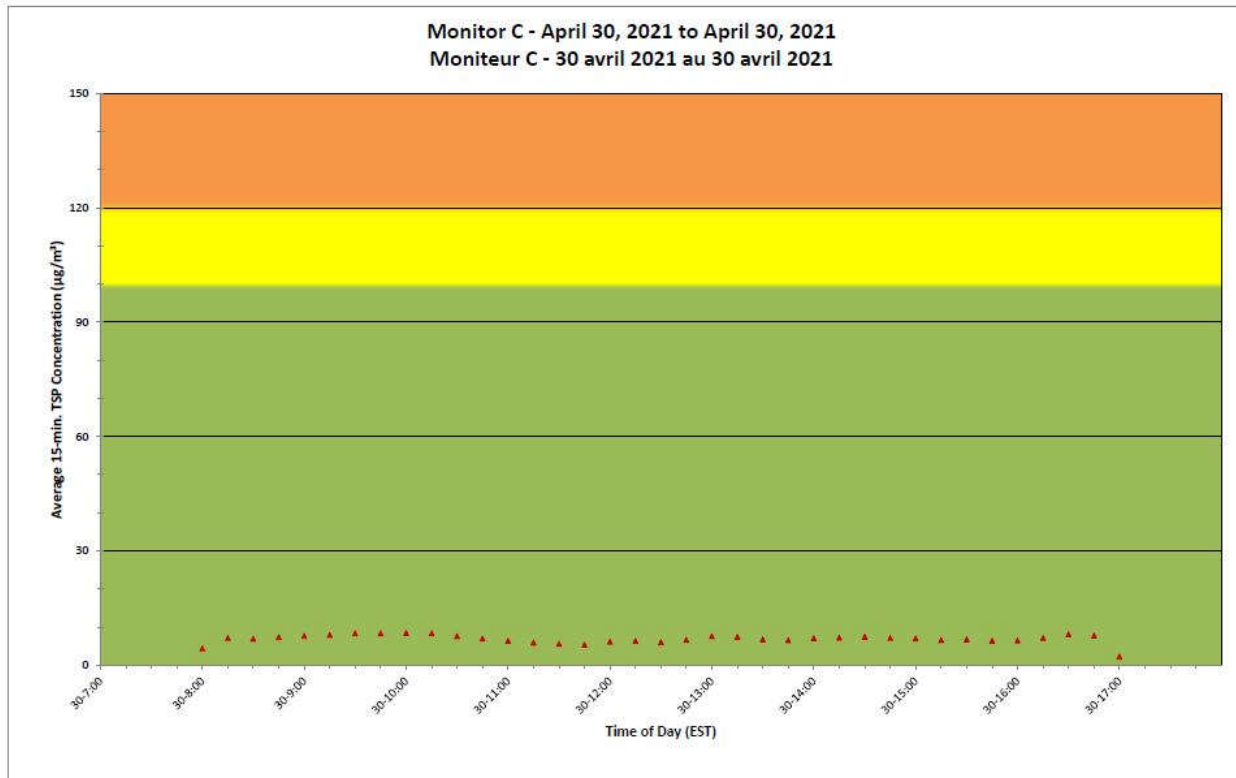

**Port Hope Project
Daily Dust Monitoring Data**

**Projet de Port Hope
Surveillance journalière des
particules en suspensions**

2021/04/30

Daily Statistics/Statistiques journalières

- **8** Maximum Concentration ($\mu\text{g}/\text{m}^3$)
  Concentration maximale ($\mu\text{g}/\text{m}^3$)
- **7** Average Concentration ($\mu\text{g}/\text{m}^3$)
  Concentration moyenne ($\mu\text{g}/\text{m}^3$)

Notes

No additional data. Aucune donnée additionnelle.