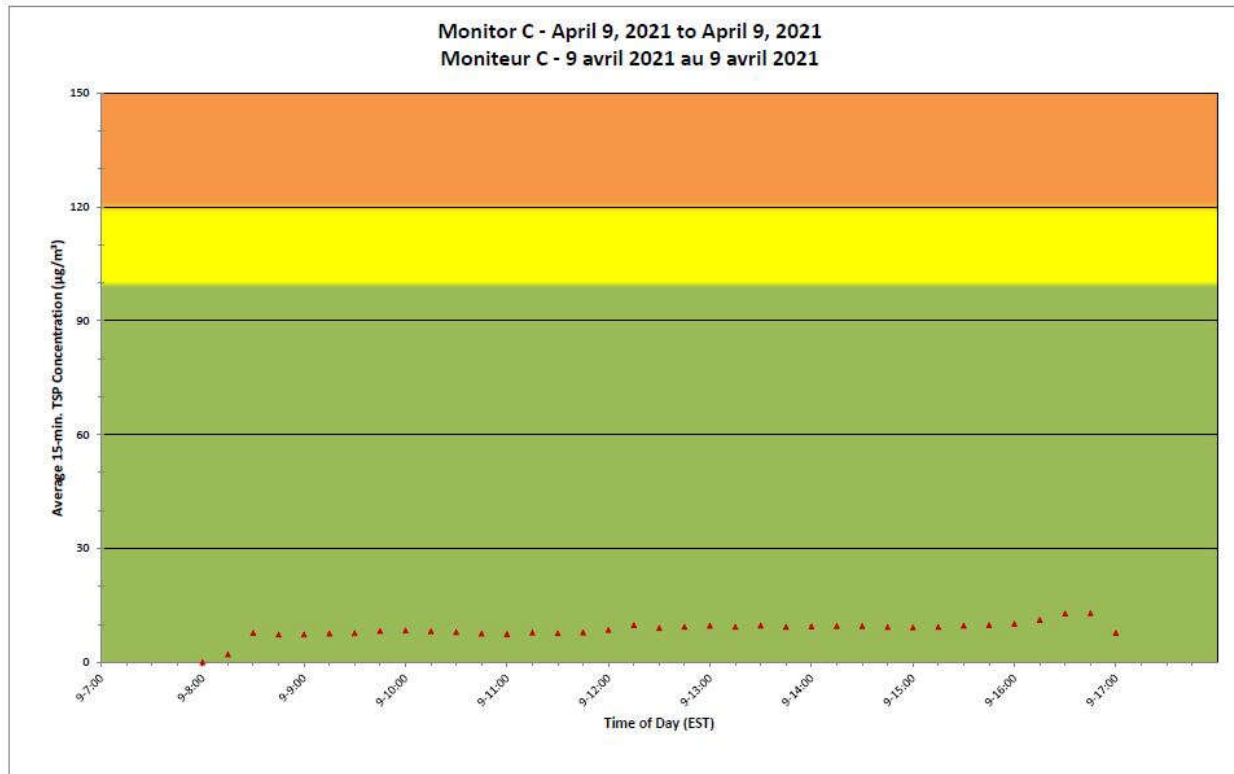

**Port Hope Project
Daily Dust Monitoring Data**

**Projet de Port Hope
Surveillance journalière des
particules en suspensions**

2021/04/09

Daily Statistics/Statistiques journalières

- **13** Maximum Concentration ($\mu\text{g}/\text{m}^3$)
  Concentration maximale ($\mu\text{g}/\text{m}^3$)
- **9** Average Concentration ($\mu\text{g}/\text{m}^3$)
  Concentration moyenne ($\mu\text{g}/\text{m}^3$)

Notes

No additional data. Aucune donnée additionnelle.