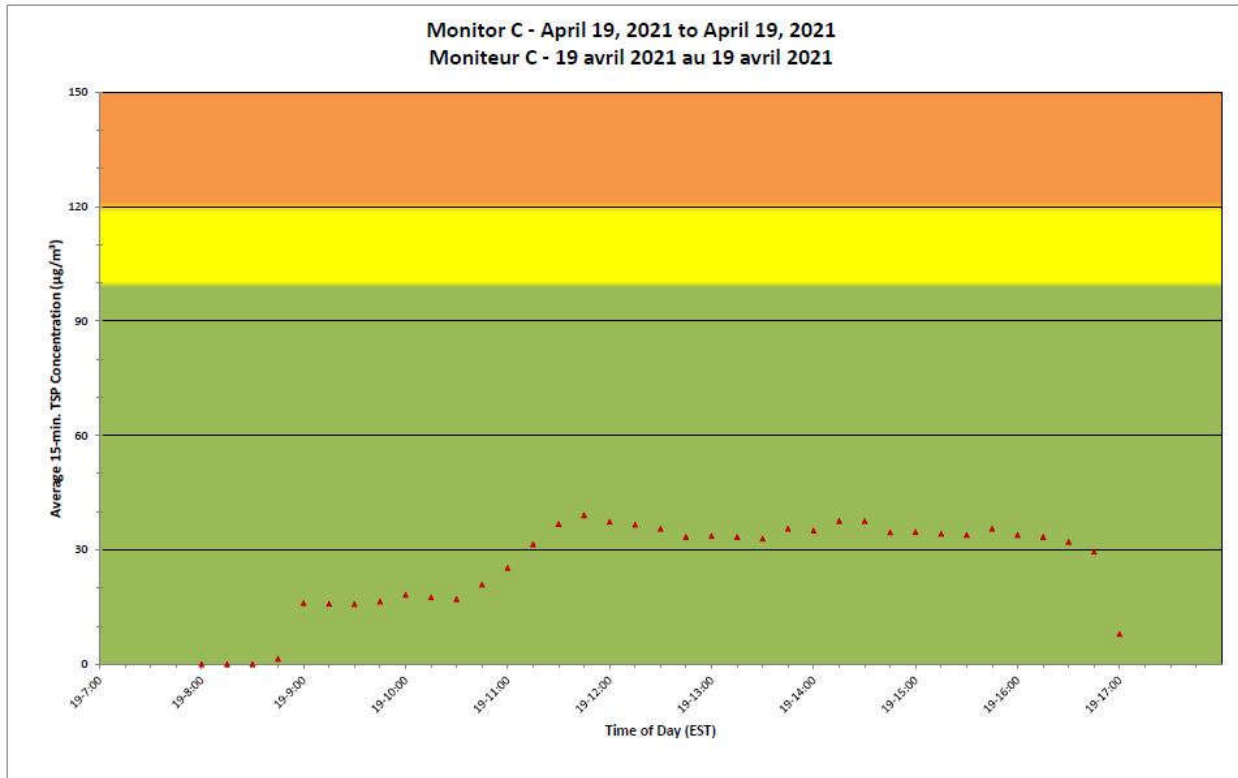

Notes

No additional data. Aucune donnée additionnelle.

**Port Hope Project
 Daily Dust Monitoring Data**

**Projet de Port Hope
 Surveillance journalière des
 particules en suspensions**

2021/04/19

Daily Statistics/Statistiques journalières