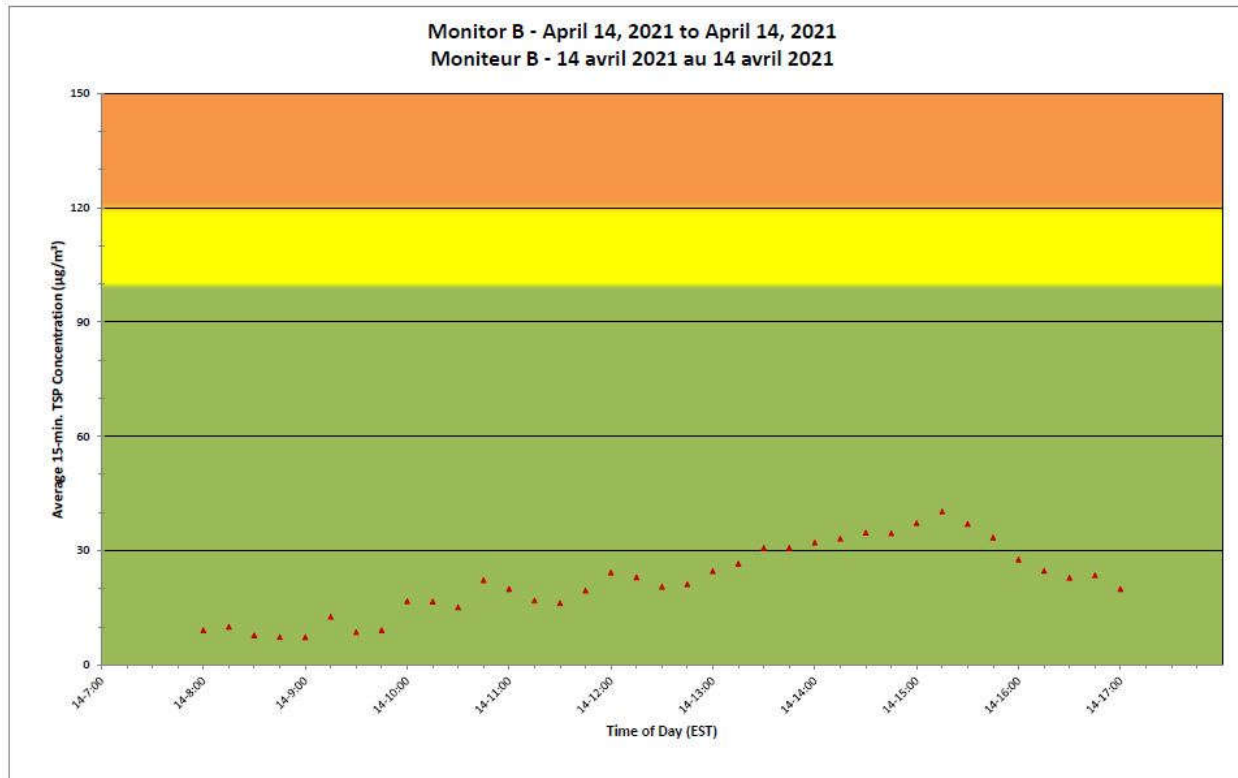

**Port Hope Project
Daily Dust Monitoring Data**

**Projet de Port Hope
Surveillance journalière des
particules en suspensions**

2021/04/14

Daily Statistics/Statistiques journalières

- **40** Maximum Concentration ($\mu\text{g}/\text{m}^3$)
  Concentration maximale ($\mu\text{g}/\text{m}^3$)
- **22** Average Concentration ($\mu\text{g}/\text{m}^3$)
  Concentration moyenne ($\mu\text{g}/\text{m}^3$)

Notes

No additional data. Aucune donnée additionnelle.