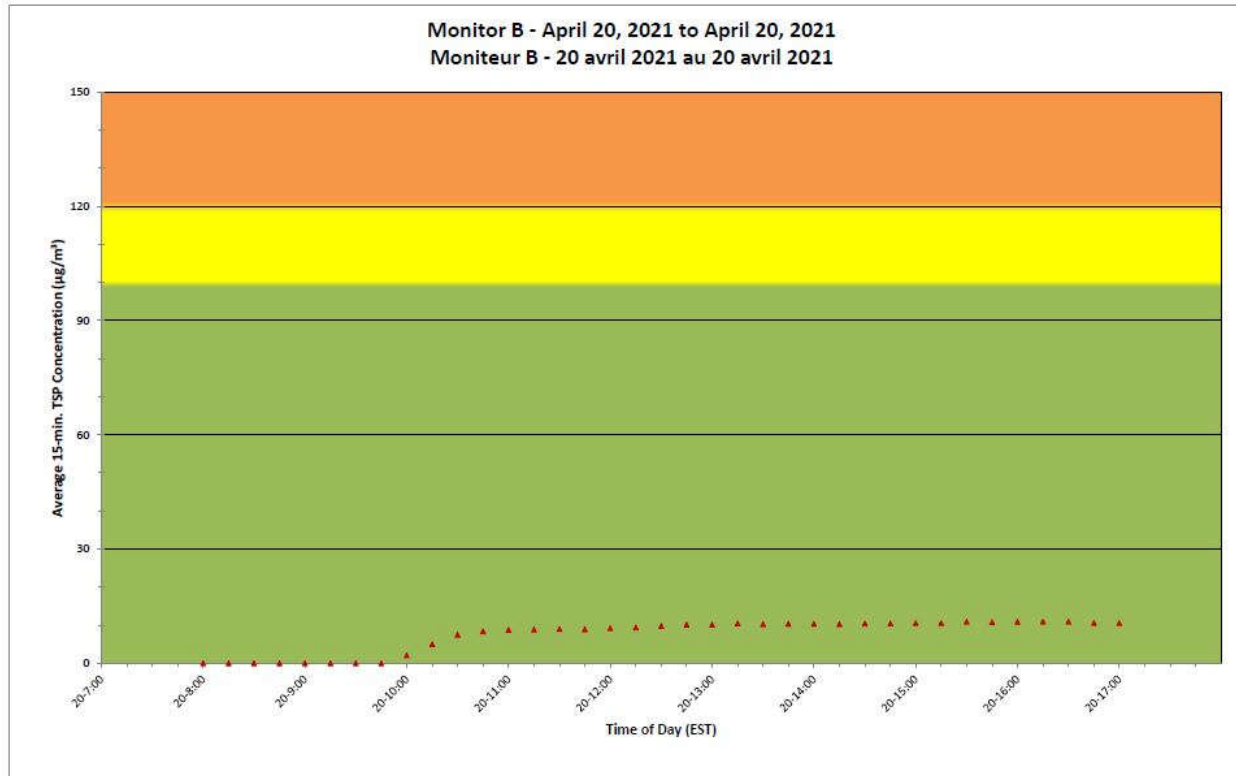

**Port Hope Project
Daily Dust Monitoring Data**

**Projet de Port Hope
Surveillance journalière des
particules en suspensions**

2021/04/20

Daily Statistics/Statistiques journalières

- **11** Maximum Concentration (µg/m³)
  Concentration maximale (µg/m³)
- **7** Average Concentration (µg/m³)
  Concentration moyenne (µg/m³)

Notes

No additional data. Aucune donnée additionnelle.