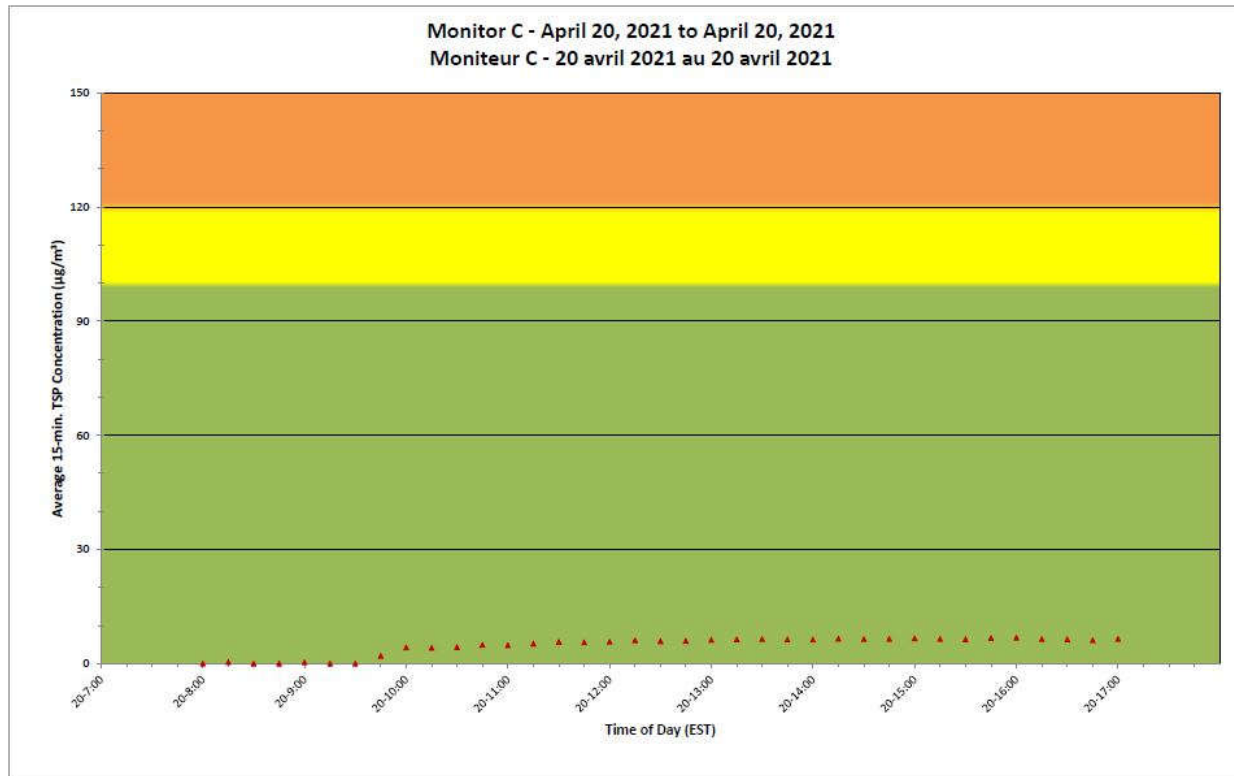

**Port Hope Project
Daily Dust Monitoring Data**

**Projet de Port Hope
Surveillance journalière des
particules en suspensions**

2021/04/20

Daily Statistics/Statistiques journalières

- **7** Maximum Concentration ($\mu\text{g}/\text{m}^3$)
  Concentration maximale ($\mu\text{g}/\text{m}^3$)
- **5** Average Concentration ($\mu\text{g}/\text{m}^3$)
  Concentration moyenne ($\mu\text{g}/\text{m}^3$)

Notes

No additional data. Aucune donnée additionnelle.