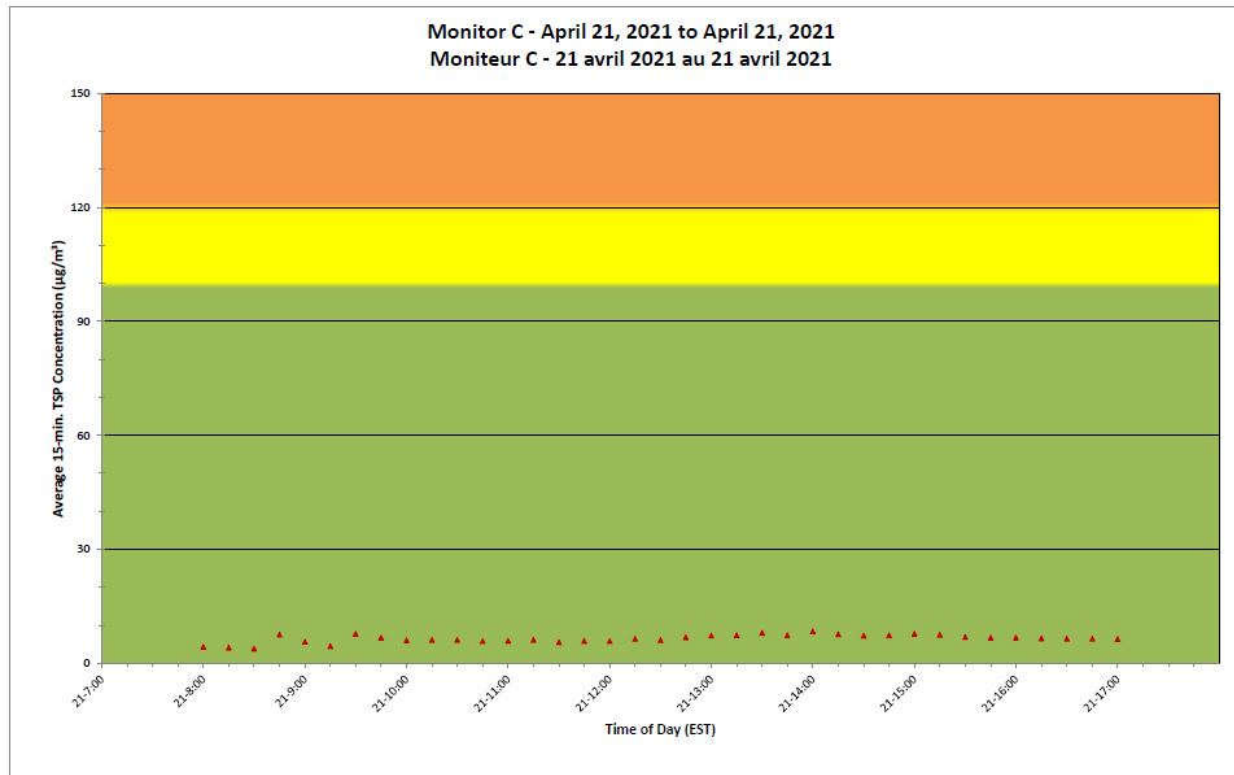

**Port Hope Project
Daily Dust Monitoring Data**

**Projet de Port Hope
Surveillance journalière des
particules en suspensions**

2021/04/21

Daily Statistics/Statistiques journalières

- **8** Maximum Concentration ($\mu\text{g}/\text{m}^3$)
  Concentration maximale ($\mu\text{g}/\text{m}^3$)
- **6** Average Concentration ($\mu\text{g}/\text{m}^3$)
  Concentration moyenne ($\mu\text{g}/\text{m}^3$)

Notes

No additional data. Aucune donnée additionnelle.