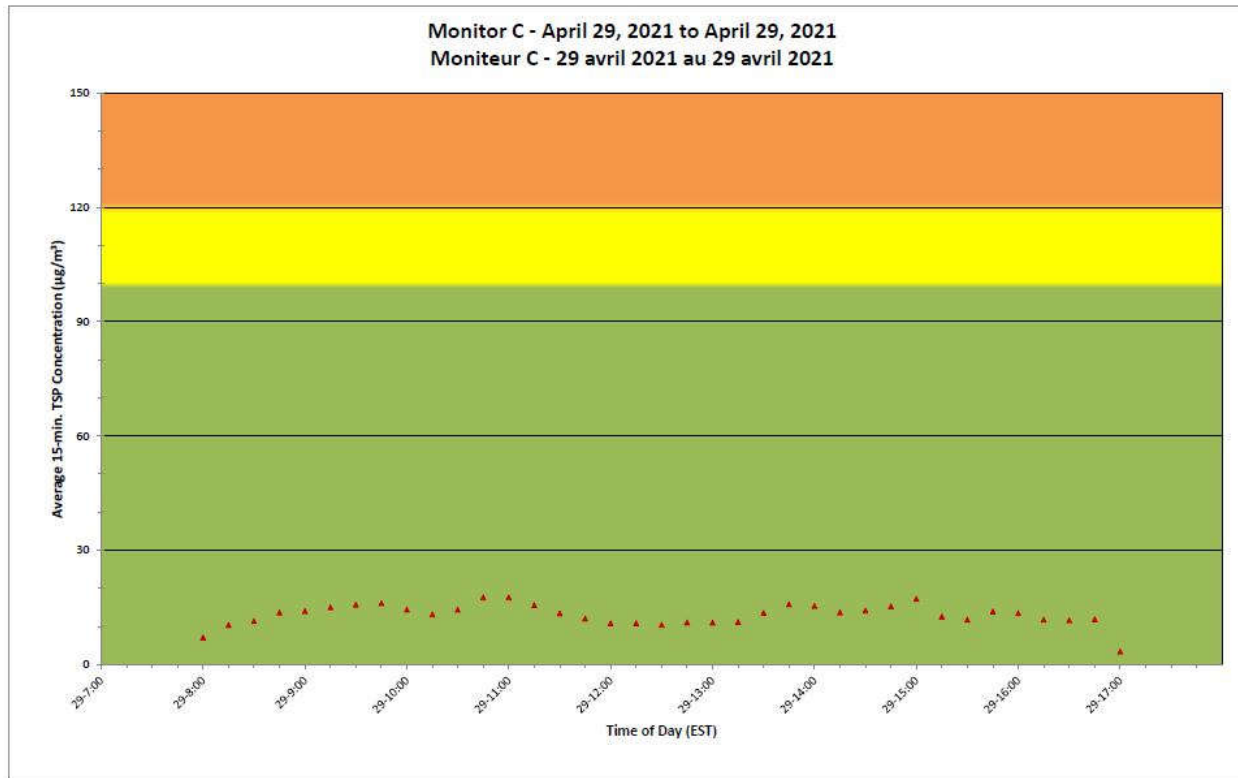

**Port Hope Project
Daily Dust Monitoring Data**

**Projet de Port Hope
Surveillance journalière des
particules en suspensions**

2021/04/29

Daily Statistics/Statistiques journalières

- **18** Maximum Concentration ($\mu\text{g}/\text{m}^3$)
  Concentration maximale ($\mu\text{g}/\text{m}^3$)
- **13** Average Concentration ($\mu\text{g}/\text{m}^3$)
  Concentration moyenne ($\mu\text{g}/\text{m}^3$)

Notes

No additional data. Aucune donnée additionnelle.