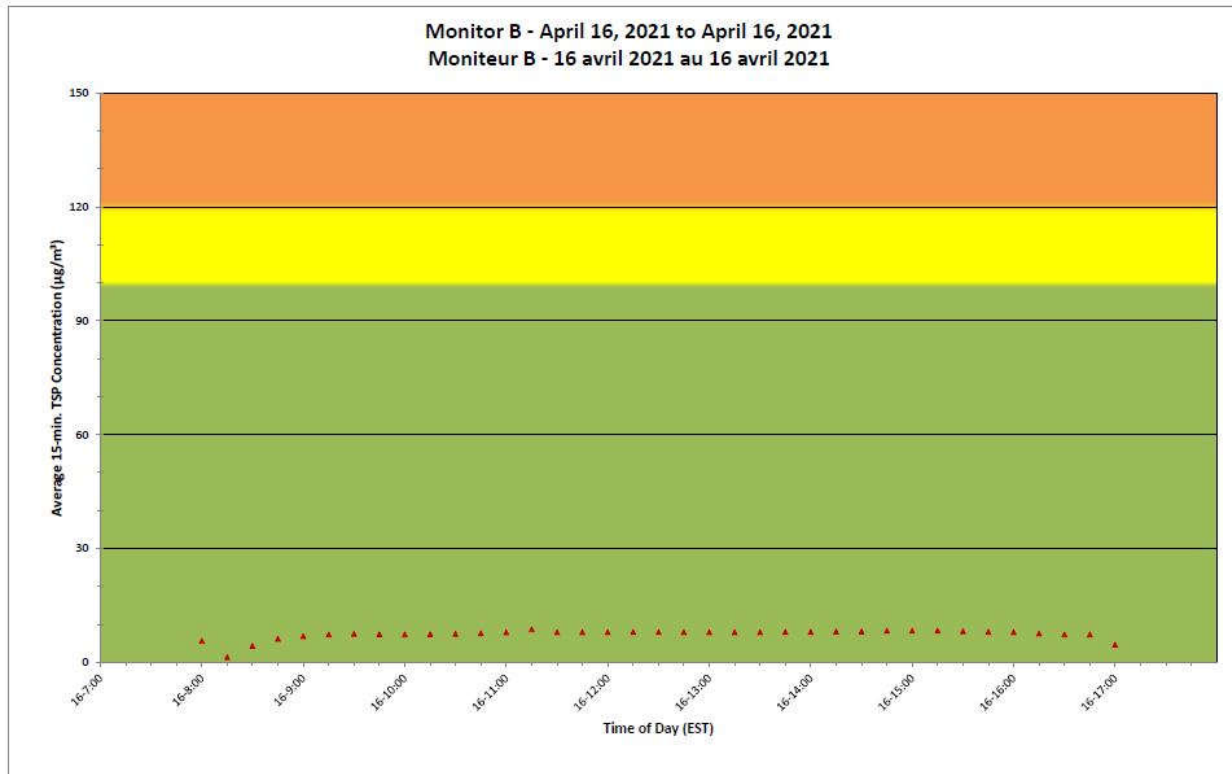

Notes

No additional data. Aucune donnée additionnelle.

**Port Hope Project
 Daily Dust Monitoring Data**

**Projet de Port Hope
 Surveillance journalière des
 particules en suspensions**

2021/04/16

Daily Statistics/Statistiques journalières