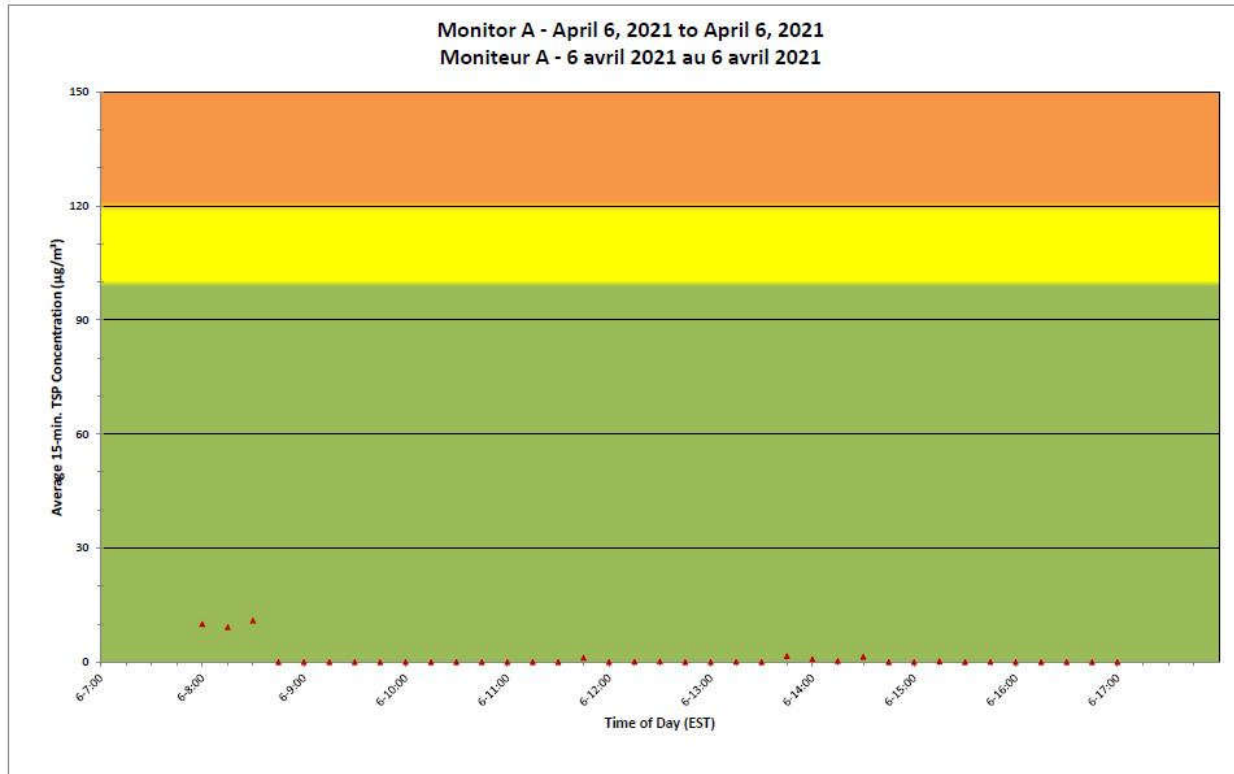

**Port Hope Project
Daily Dust Monitoring Data**

**Projet de Port Hope
Surveillance journalière des
particules en suspensions**

2021/04/06

Daily Statistics/Statistiques journalières

- **11** Maximum Concentration ($\mu\text{g}/\text{m}^3$)
  Concentration maximale ($\mu\text{g}/\text{m}^3$)
- **1** Average Concentration ($\mu\text{g}/\text{m}^3$)
  Concentration moyenne ($\mu\text{g}/\text{m}^3$)

Notes

No additional data. Aucune donnée additionnelle.