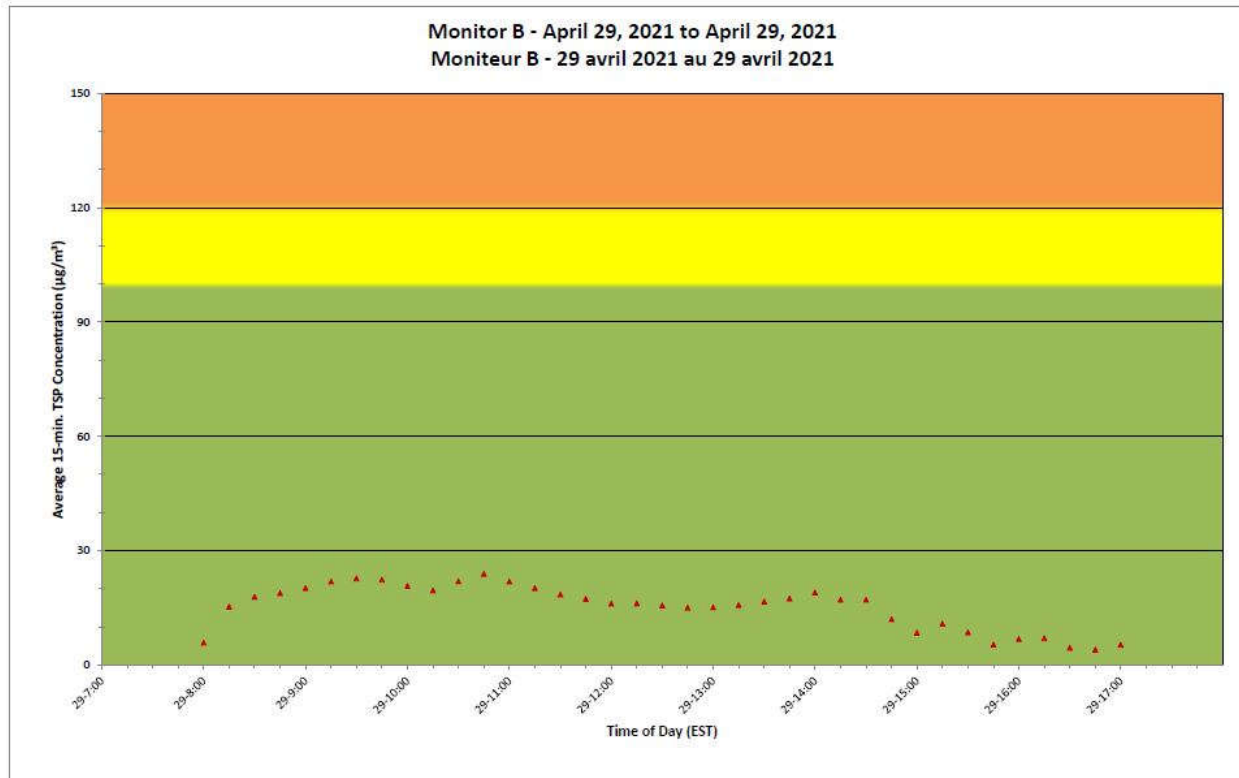

Notes

No additional data. Aucune donnée additionnelle.

**Port Hope Project
 Daily Dust Monitoring Data**

**Projet de Port Hope
 Surveillance journalière des
 particules en suspensions**

2021/04/29

Daily Statistics/Statistiques journalières