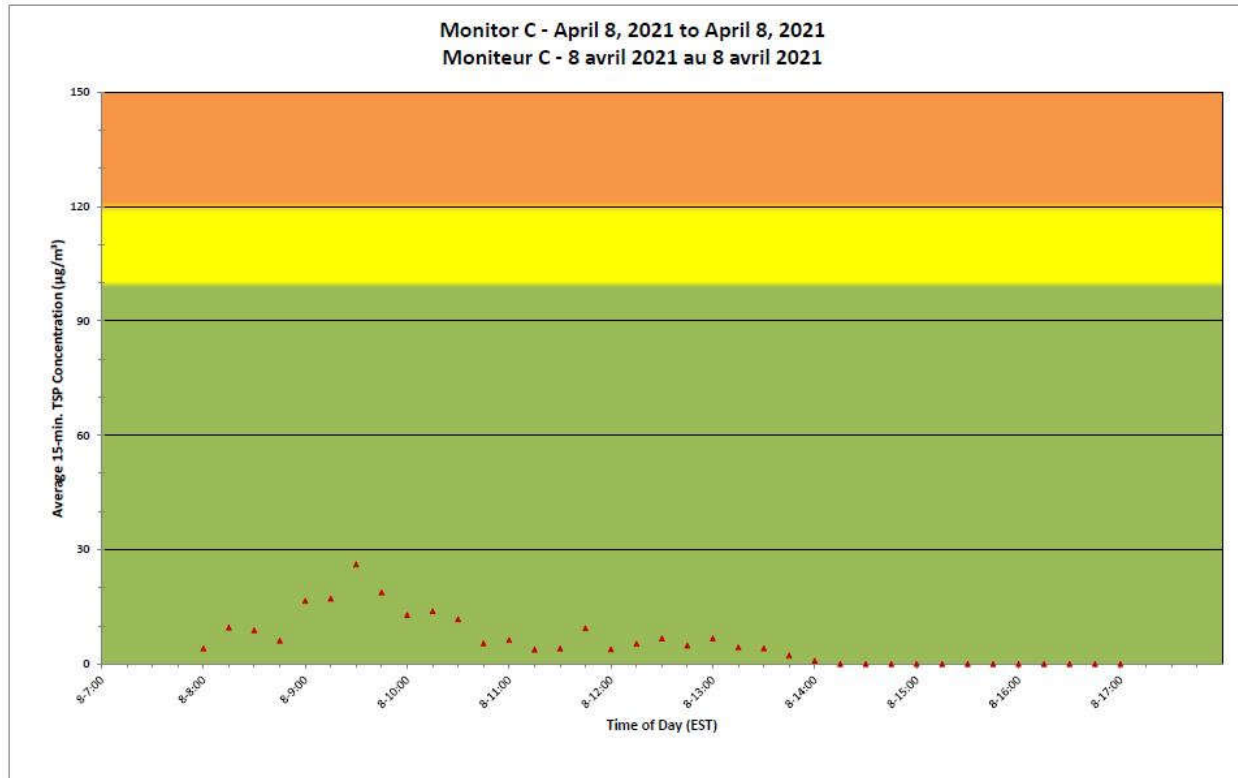

**Port Hope Project
Daily Dust Monitoring Data**

**Projet de Port Hope
Surveillance journalière des
particules en suspensions**

2021/04/08

Daily Statistics/Statistiques journalières

- **26** Maximum Concentration (µg/m³)
  Concentration maximale (µg/m³)
- **6** Average Concentration (µg/m³)
  Concentration moyenne (µg/m³)

Notes

No additional data. Aucune donnée additionnelle.