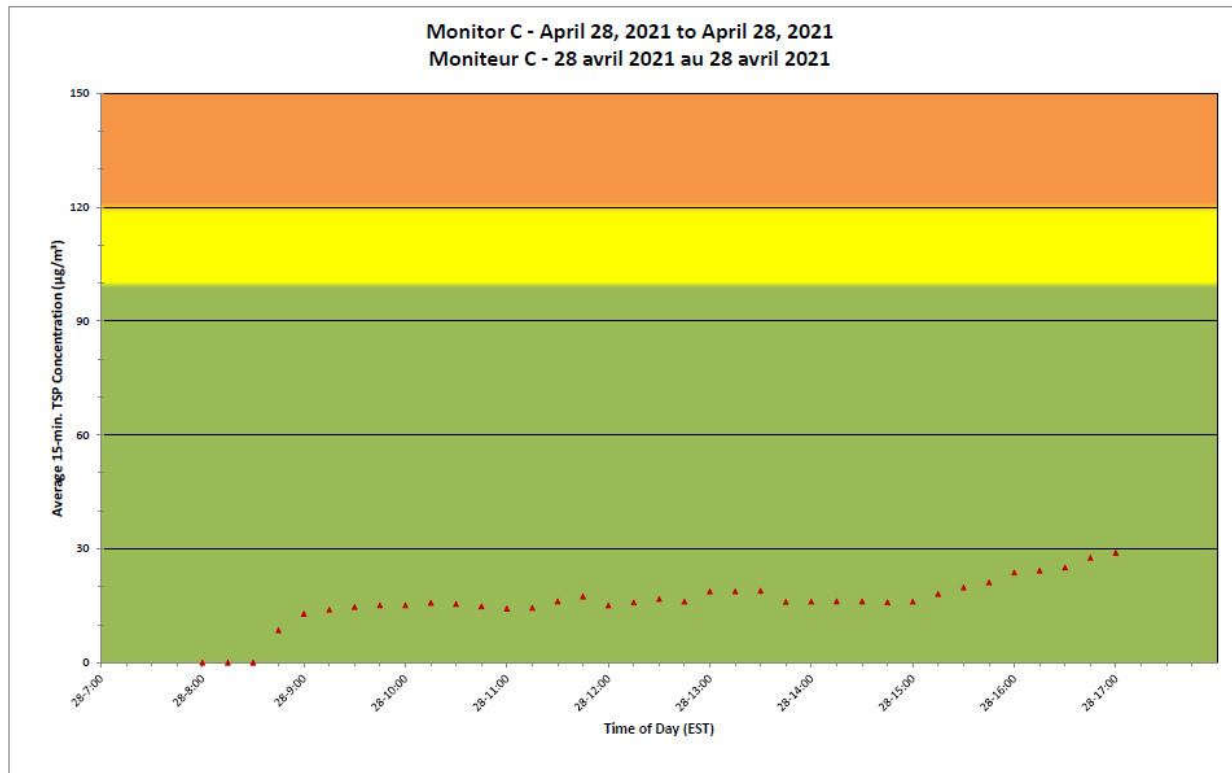

**Port Hope Project
Daily Dust Monitoring Data**

**Projet de Port Hope
Surveillance journalière des
particules en suspensions**

2021/04/28

Daily Statistics/Statistiques journalières

- **29** Maximum Concentration ($\mu\text{g}/\text{m}^3$)
  Concentration maximale ($\mu\text{g}/\text{m}^3$)
- **16** Average Concentration ($\mu\text{g}/\text{m}^3$)
  Concentration moyenne ($\mu\text{g}/\text{m}^3$)

Notes

No additional data. Aucune donnée additionnelle.