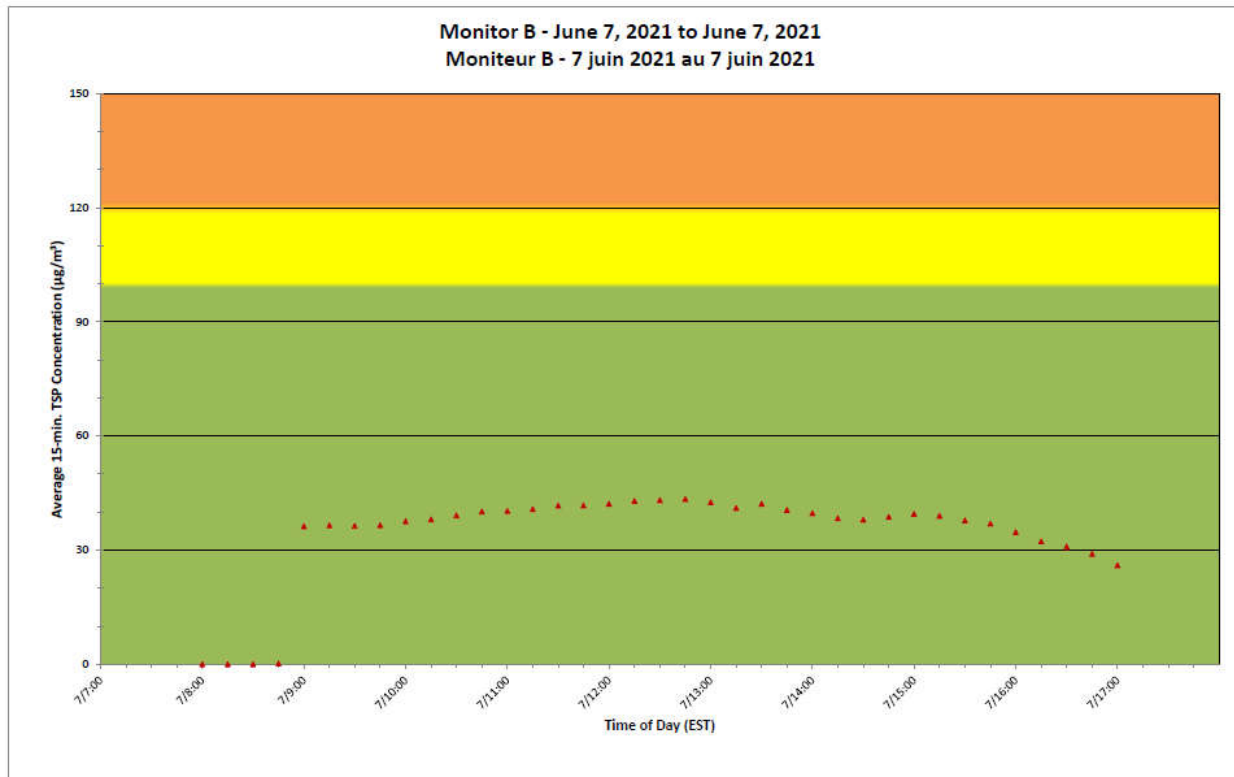

2021/06/07

Daily Statistics/Statistiques journalières

- 31** Maximum Concentration (µg/m³)
 Concentration maximale (µg/m³)
- 17** Average Concentration (µg/m³)
 Concentration moyenne (µg/m³)

Notes

No additional data. Aucune donnée additionnelle.