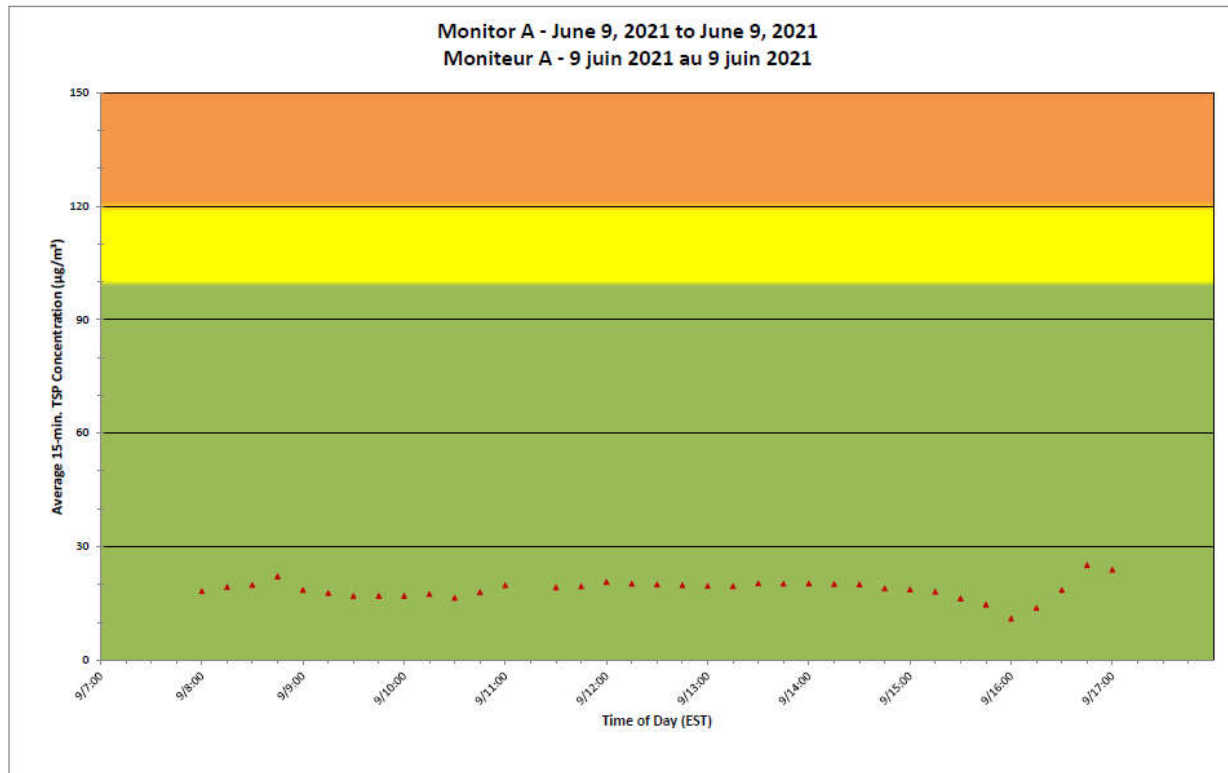

**Projet de Port Hope
 Surveillance journalière des
 particules en suspensions**

2021/06/09

Daily Statistics/Statistiques journalières

- 25** Maximum Concentration ($\mu\text{g}/\text{m}^3$)
 Concentration maximale ($\mu\text{g}/\text{m}^3$)
- 19** Average Concentration ($\mu\text{g}/\text{m}^3$)
 Concentration moyenne ($\mu\text{g}/\text{m}^3$)