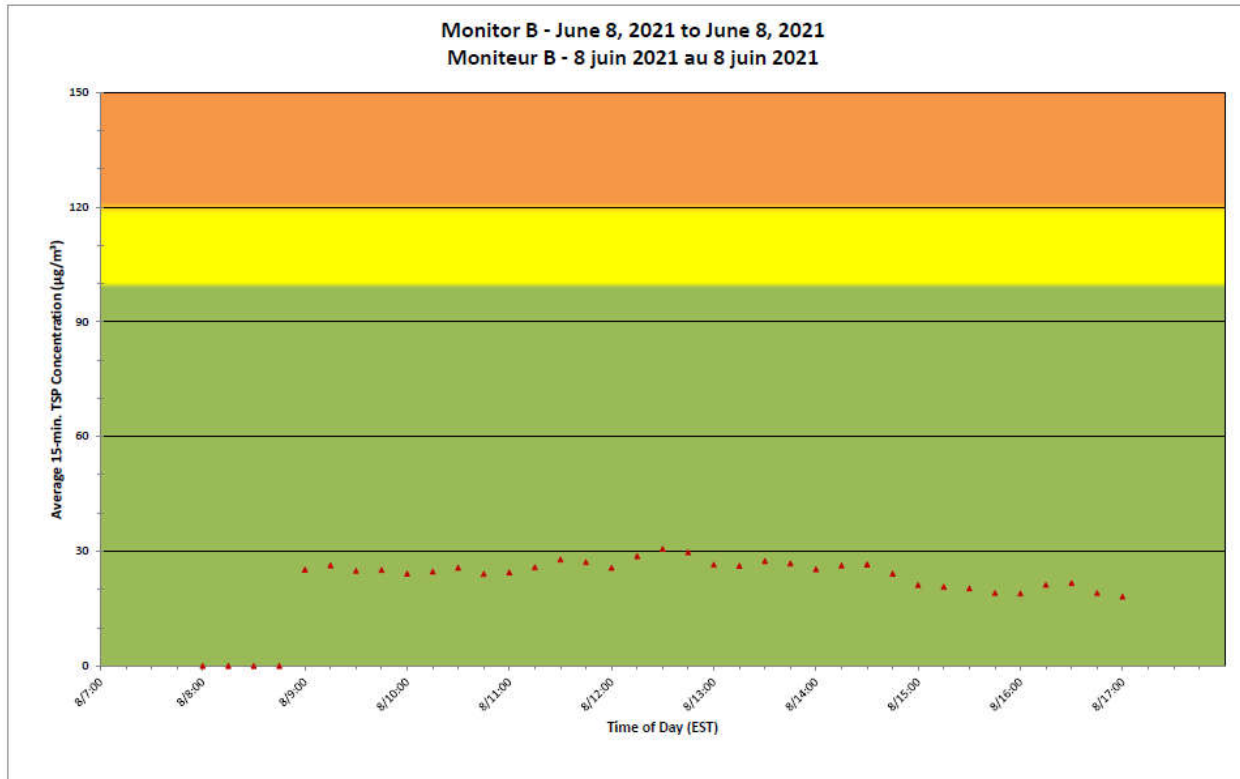

Port Hope Project Daily Dust Monitoring Data

Projet de Port Hope Surveillance journalière des particules en suspensions

2021/06/08

Daily Statistics/Statistiques journalières

- **31** Maximum Concentration ($\mu\text{g}/\text{m}^3$)
  Concentration maximale ($\mu\text{g}/\text{m}^3$)
- **22** Average Concentration ($\mu\text{g}/\text{m}^3$)
  Concentration moyenne ($\mu\text{g}/\text{m}^3$)

Notes

No additional data. Aucune donnée additionnelle.