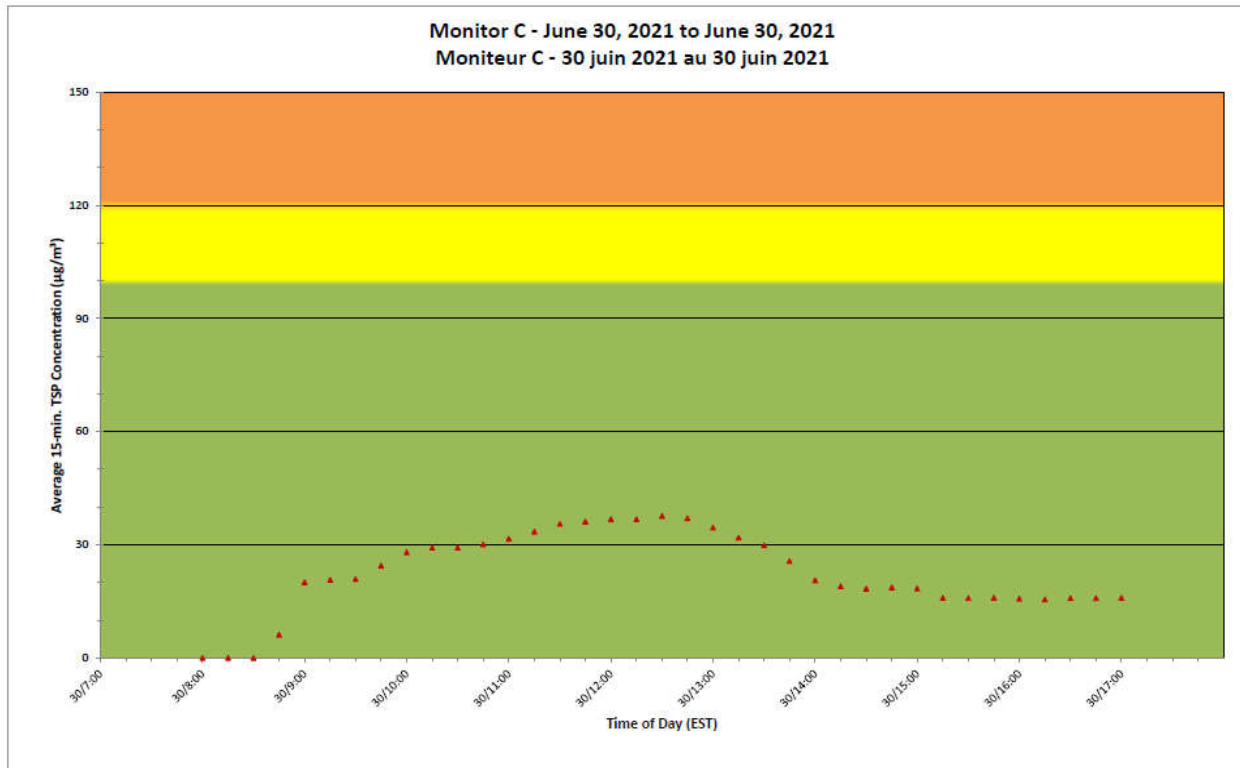

**Port Hope Project
Daily Dust Monitoring Data**

**Projet de Port Hope
Surveillance journalière des
particules en suspensions**

2021/06/30

Daily Statistics/Statistiques journalières

- **38** Maximum Concentration (µg/m³)
  Concentration maximale (µg/m³)
- **23** Average Concentration (µg/m³)
  Concentration moyenne (µg/m³)

Notes

No additional data. Aucune donnée additionnelle.