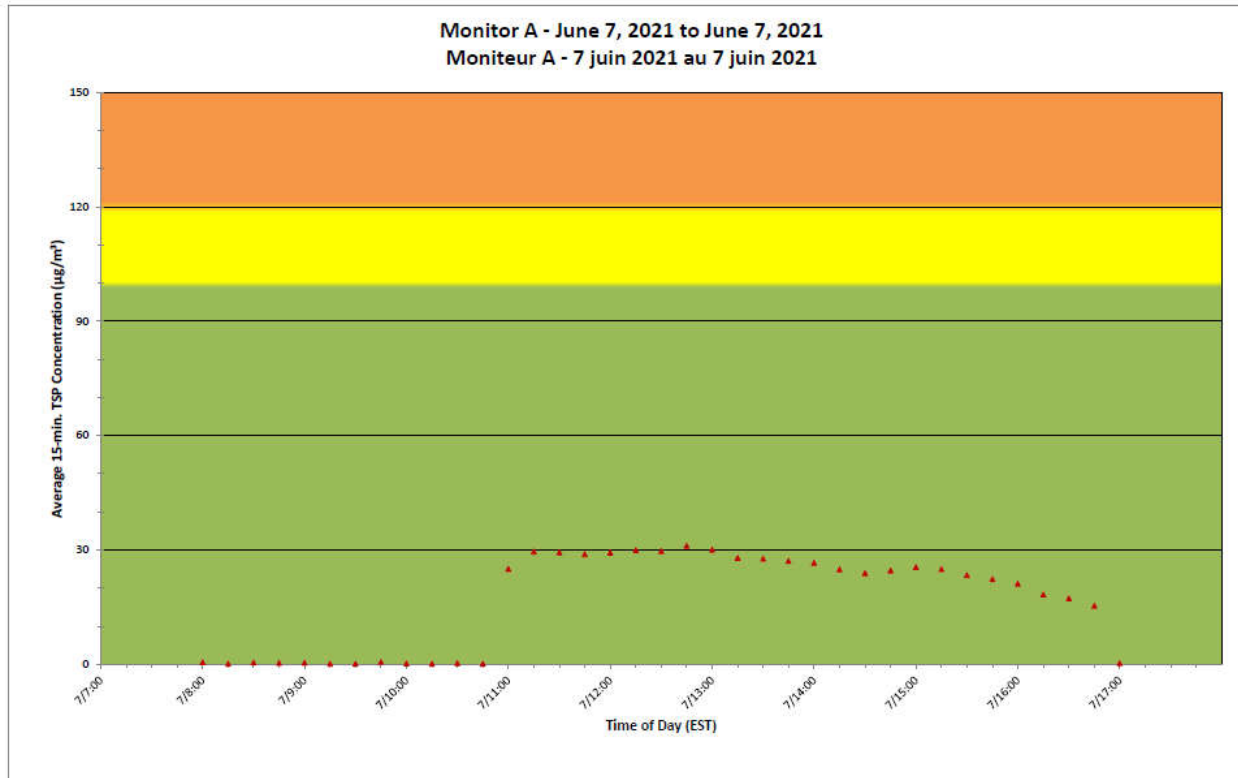

**Port Hope Project
Daily Dust Monitoring Data**

**Projet de Port Hope
Surveillance journalière des
particules en suspensions**

2021/06/07

Daily Statistics/Statistiques journalières

- **31** Maximum Concentration (µg/m³)
  Concentration maximale (µg/m³)
- **17** Average Concentration (µg/m³)
  Concentration moyenne (µg/m³)

Notes

No additional data. Aucune donnée additionnelle.