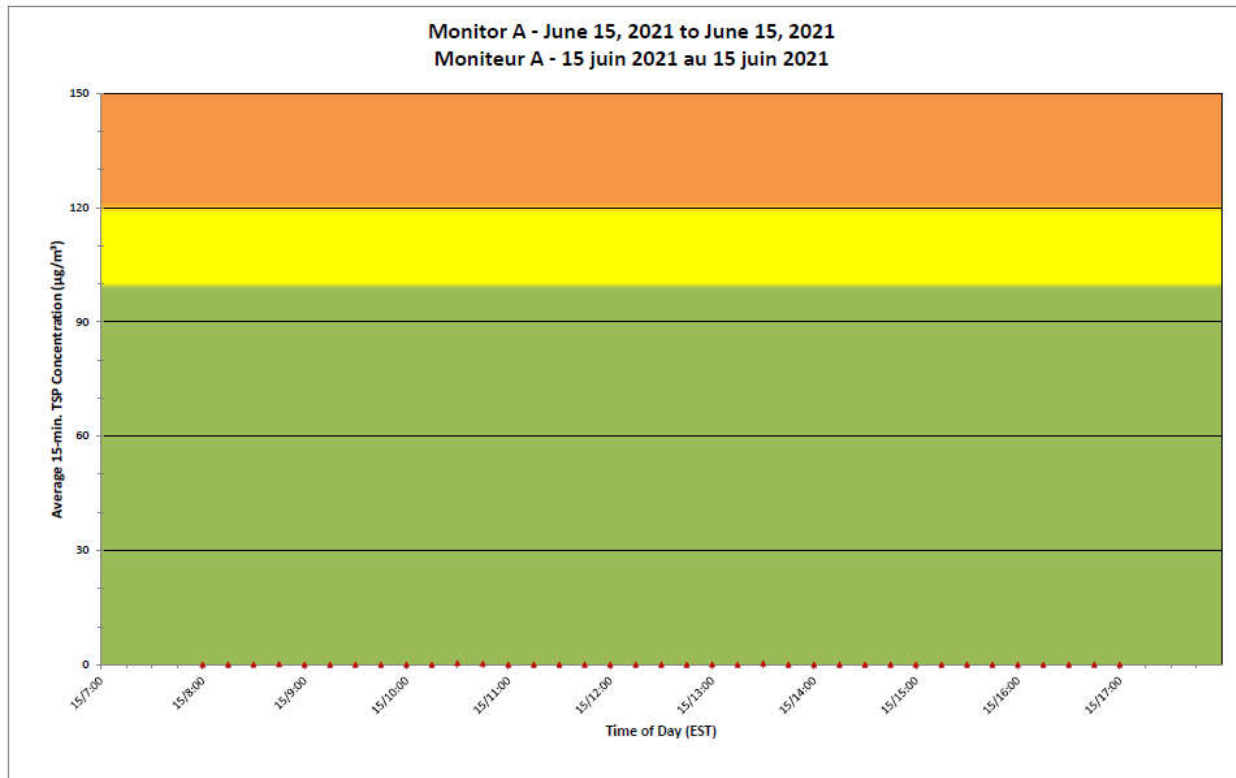

**Port Hope Project
Daily Dust Monitoring Data**

**Projet de Port Hope
Surveillance journalière des
particules en suspensions**

2021/06/15

Daily Statistics/Statistiques journalières

- **0** Maximum Concentration ($\mu\text{g}/\text{m}^3$)
  Concentration maximale ($\mu\text{g}/\text{m}^3$)
- **0** Average Concentration ($\mu\text{g}/\text{m}^3$)
  Concentration moyenne ($\mu\text{g}/\text{m}^3$)

Notes

No additional data. Aucune donnée additionnelle.