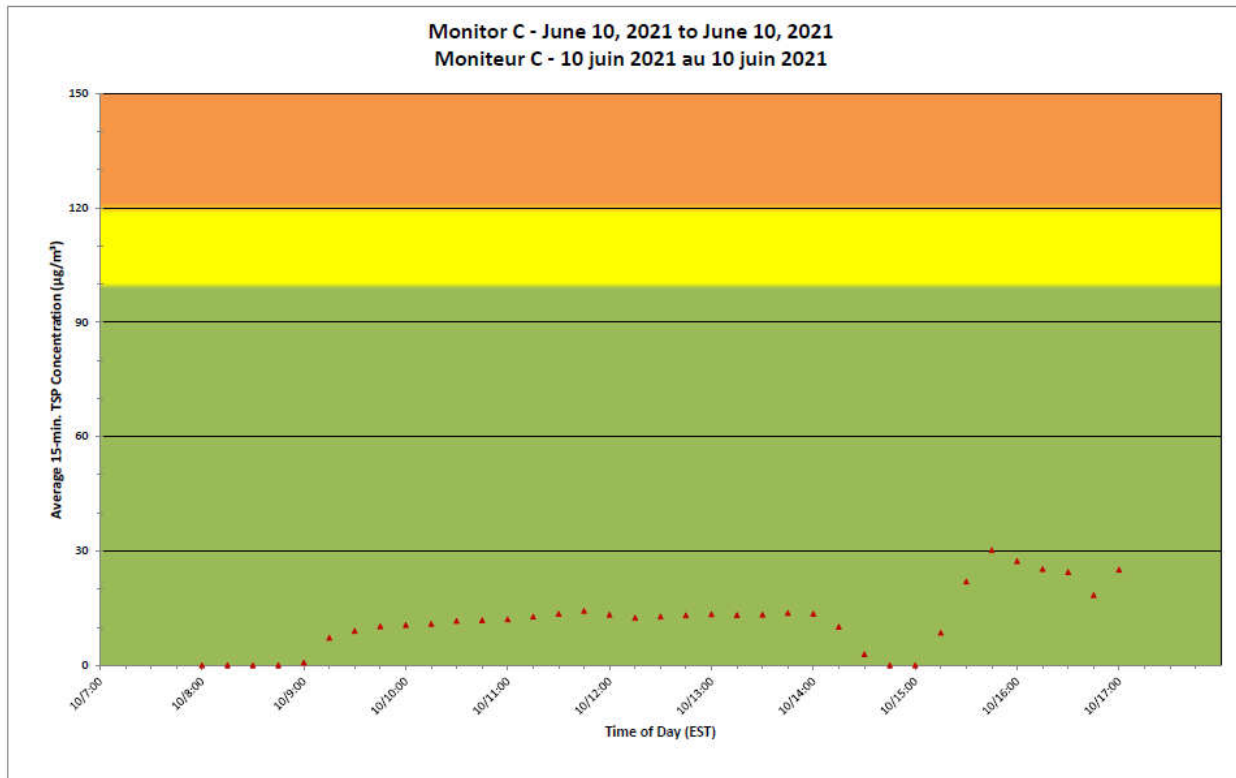

**Port Hope Project
Daily Dust Monitoring Data**

**Projet de Port Hope
Surveillance journalière des
particules en suspensions**

2021/06/10

Daily Statistics/Statistiques journalières

- **30** Maximum Concentration ($\mu\text{g}/\text{m}^3$)
  Concentration maximale ($\mu\text{g}/\text{m}^3$)
- **12** Average Concentration ($\mu\text{g}/\text{m}^3$)
  Concentration moyenne ($\mu\text{g}/\text{m}^3$)

Notes

No additional data. Aucune donnée additionnelle.