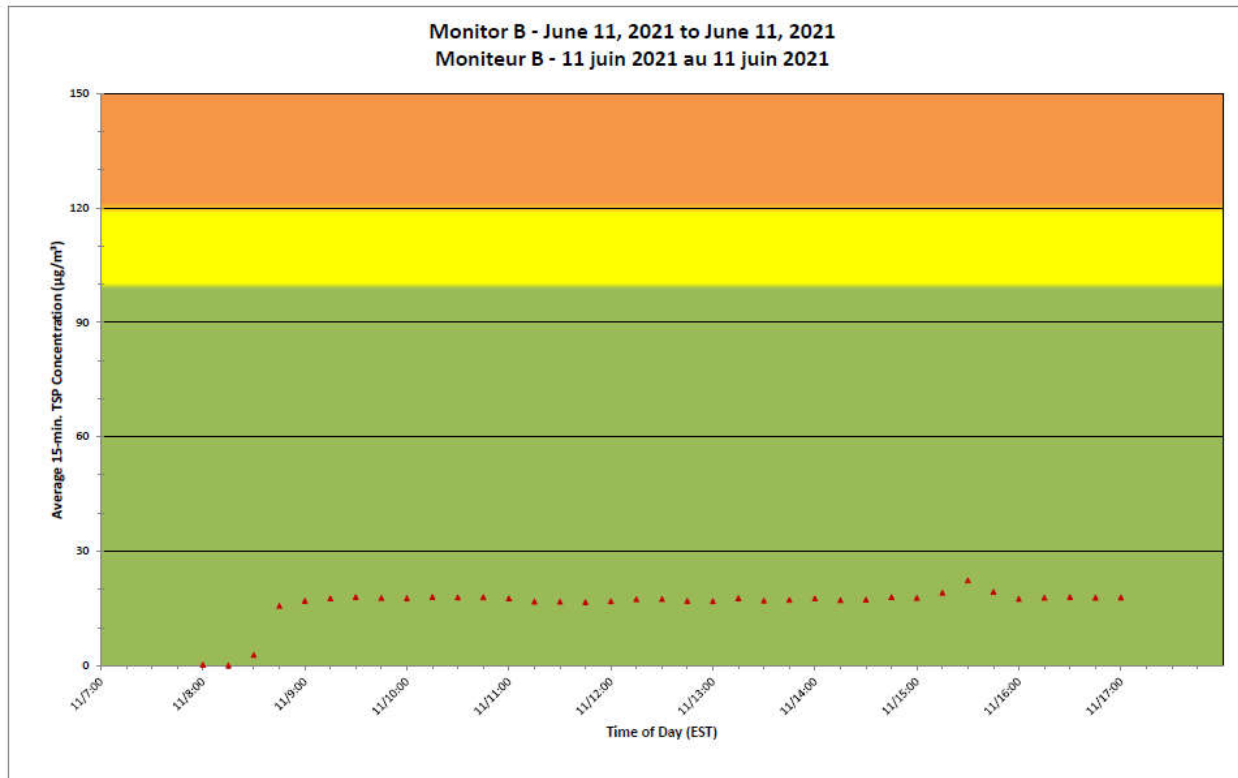

**Port Hope Project
Daily Dust Monitoring Data**

**Projet de Port Hope
Surveillance journalière des
particules en suspensions**

2021/06/11

Daily Statistics/Statistiques journalières

- **22** Maximum Concentration (µg/m³)
  Concentration maximale (µg/m³)
- **16** Average Concentration (µg/m³)
  Concentration moyenne (µg/m³)

Notes

No additional data. Aucune donnée additionnelle.