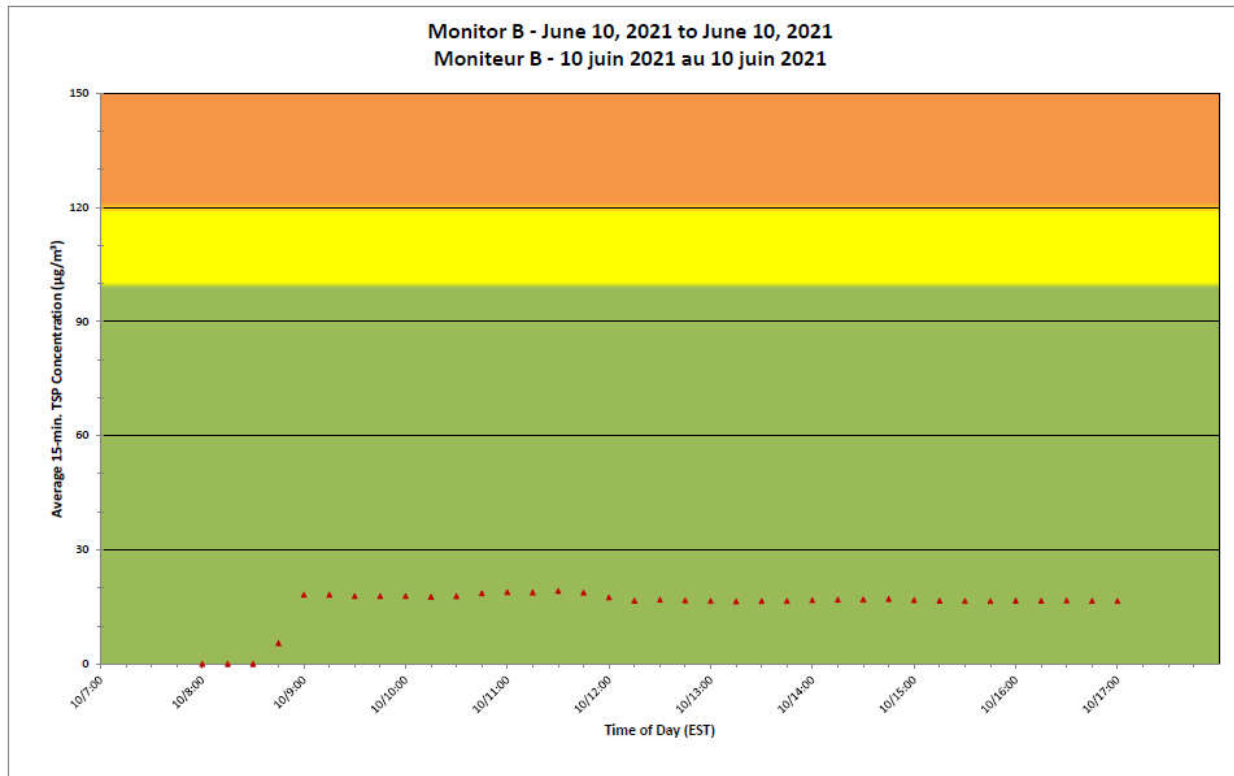

**Port Hope Project
Daily Dust Monitoring Data**

**Projet de Port Hope
Surveillance journalière des
particules en suspensions**

2021/06/10

Daily Statistics/Statistiques journalières

- **19** Maximum Concentration ($\mu\text{g}/\text{m}^3$)
  Concentration maximale ($\mu\text{g}/\text{m}^3$)
- **16** Average Concentration ($\mu\text{g}/\text{m}^3$)
  Concentration moyenne ($\mu\text{g}/\text{m}^3$)

Notes

No additional data. Aucune donnée additionnelle.