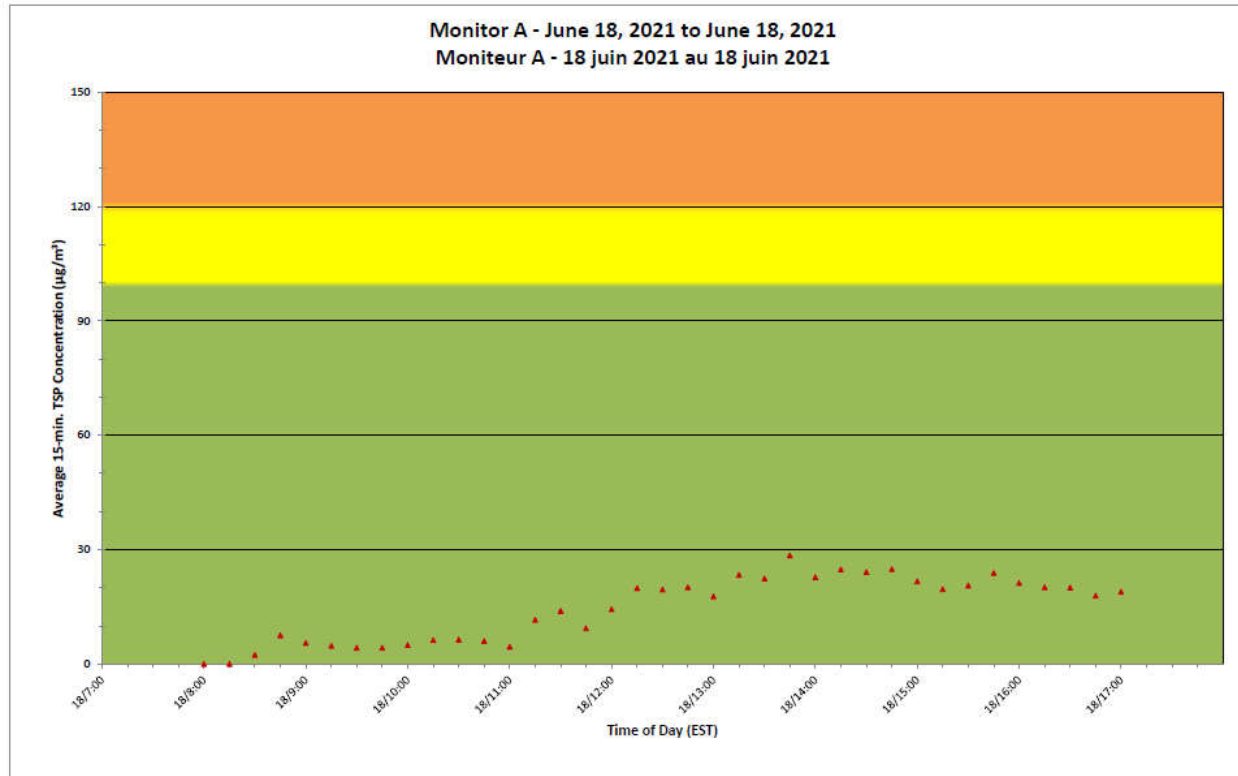

**Port Hope Project
Daily Dust Monitoring Data**

**Projet de Port Hope
Surveillance journalière des
particules en suspensions**

2021/06/18

Daily Statistics/Statistiques journalières

- **29** Maximum Concentration (µg/m³)
  Concentration maximale (µg/m³)
- **15** Average Concentration (µg/m³)
  Concentration moyenne (µg/m³)

Notes

No additional data. Aucune donnée additionnelle.