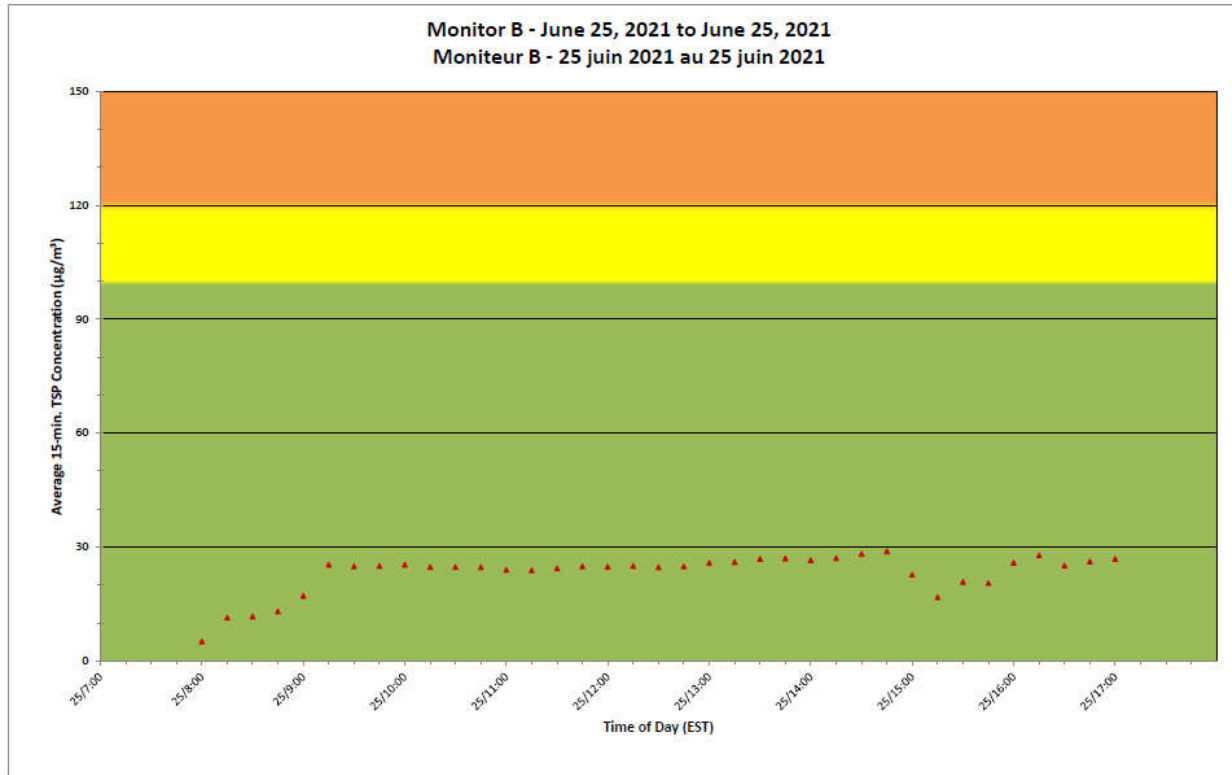

Notes

No additional data. Aucune donnée additionnelle.

**Port Hope Project
 Daily Dust Monitoring Data**

**Projet de Port Hope
 Surveillance journalière des
 particules en suspensions**

2021/06/25

Daily Statistics/Statistiques journalières