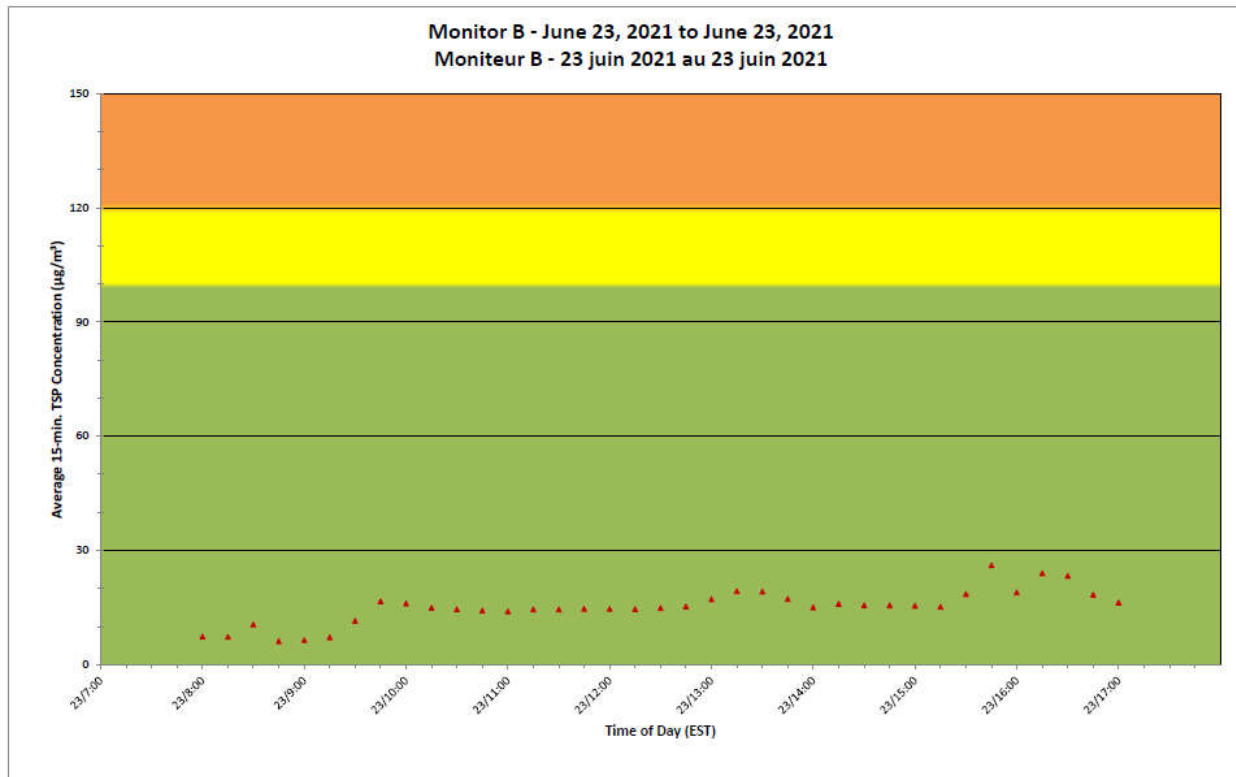

Notes

No additional data. Aucune donnée additionnelle.

**Port Hope Project
 Daily Dust Monitoring Data**

**Projet de Port Hope
 Surveillance journalière des
 particules en suspensions**

2021/06/23

Daily Statistics/Statistiques journalières