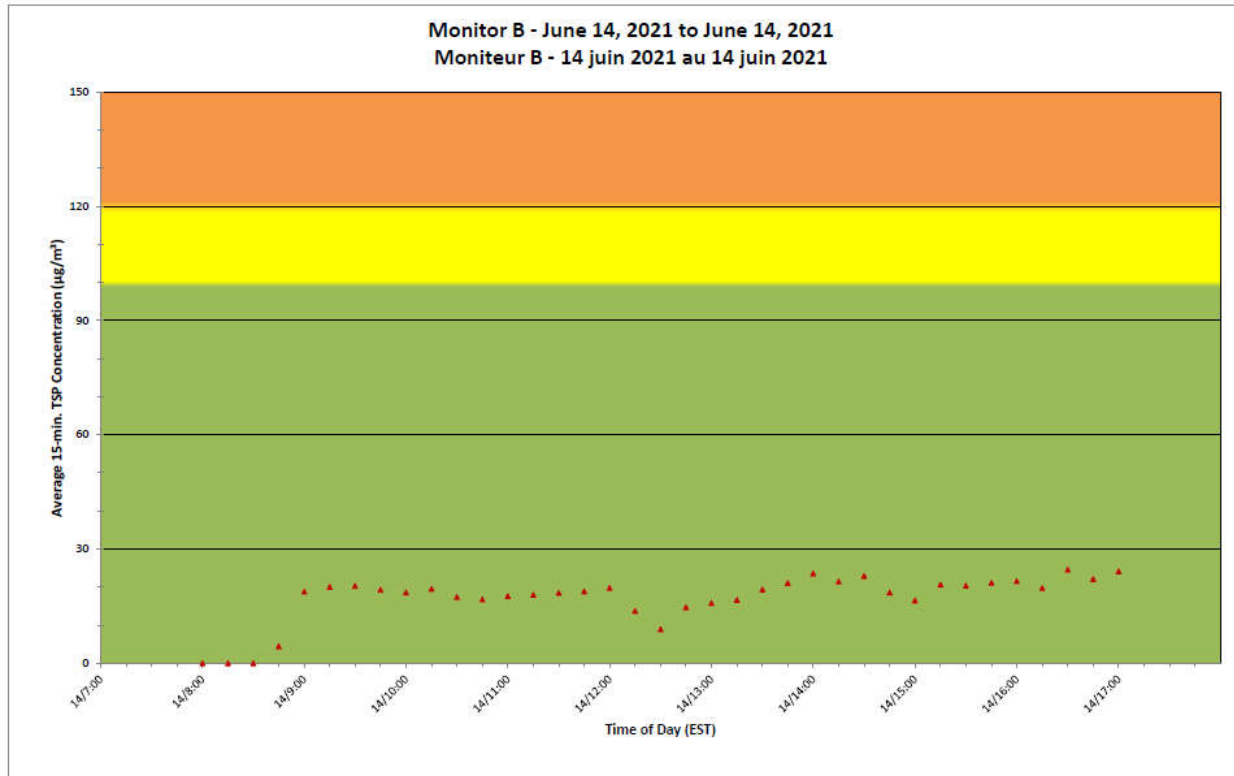

**Port Hope Project
Daily Dust Monitoring Data**

**Projet de Port Hope
Surveillance journalière des
particules en suspensions**

2021/06/14

Daily Statistics/Statistiques journalières

- **25** Maximum Concentration ($\mu\text{g}/\text{m}^3$)
  Concentration maximale ($\mu\text{g}/\text{m}^3$)
- **17** Average Concentration ($\mu\text{g}/\text{m}^3$)
  Concentration moyenne ($\mu\text{g}/\text{m}^3$)

Notes

No additional data. Aucune donnée additionnelle.