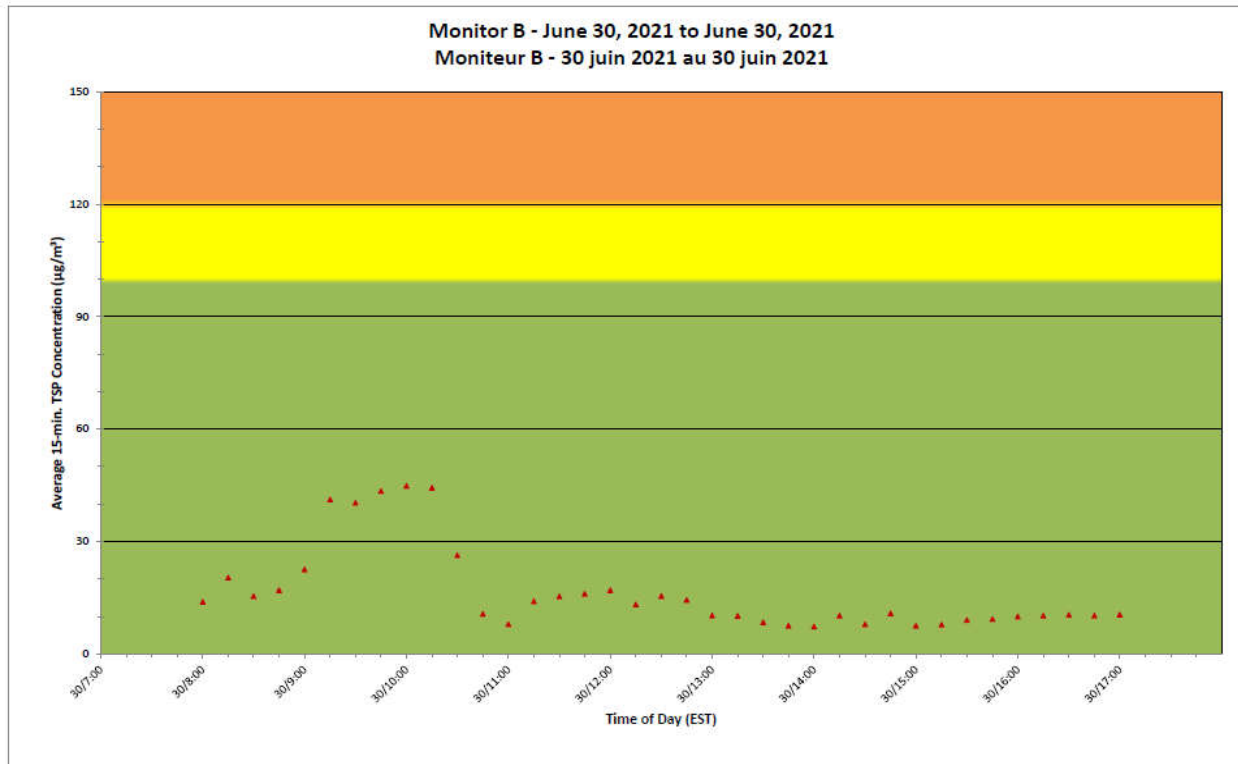

**Port Hope Project
Daily Dust Monitoring Data**

**Projet de Port Hope
Surveillance journalière des
particules en suspensions**

2021/06/30

Daily Statistics/Statistiques journalières

- **45** Maximum Concentration (µg/m³)
  Concentration maximale (µg/m³)
- **17** Average Concentration (µg/m³)
  Concentration moyenne (µg/m³)

Notes

No additional data. Aucune donnée additionnelle.