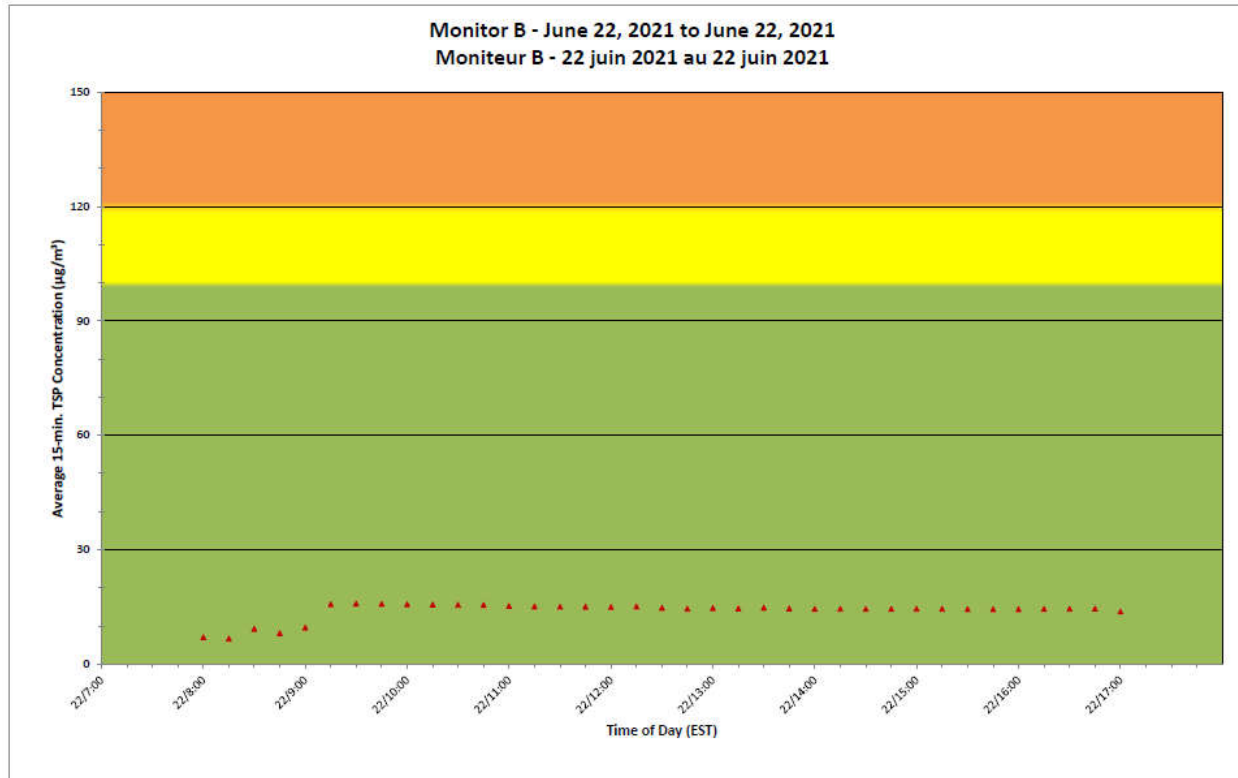

Notes

No additional data. Aucune donnée additionnelle.

**Port Hope Project
 Daily Dust Monitoring Data**

**Projet de Port Hope
 Surveillance journalière des
 particules en suspensions**

2021/06/22

Daily Statistics/Statistiques journalières