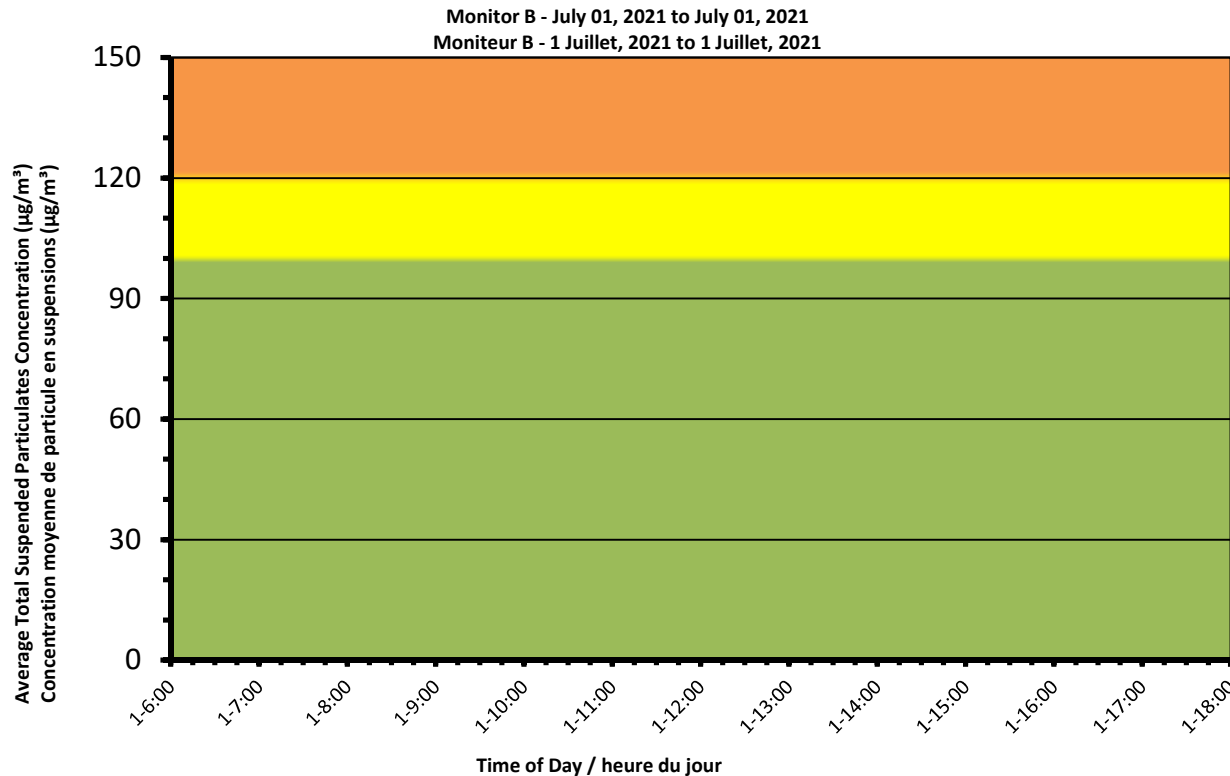

**Port Hope Project
Daily Dust Monitoring Data**

**Projet de Port Hope
Surveillance journalière des
particules en suspensions**

2021/07/01

Daily Statistics/Statistiques journalières

- Maximum Concentration ($\mu\text{g}/\text{m}^3$)
  Concentration maximale ($\mu\text{g}/\text{m}^3$)
- Average Concentration ($\mu\text{g}/\text{m}^3$)
  Concentration moyenne ($\mu\text{g}/\text{m}^3$)

Notes

No work – Canada Day.
Aucun travail – La fête du Canada