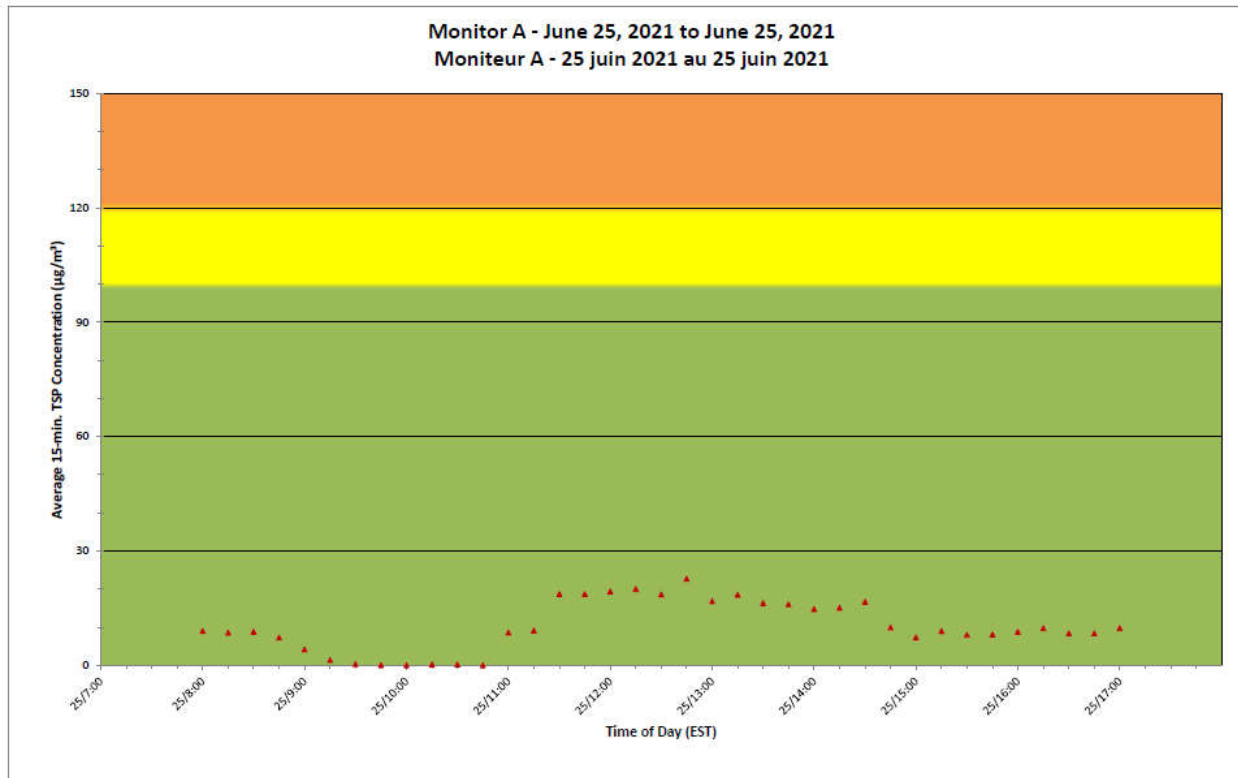

**Port Hope Project
Daily Dust Monitoring Data**

**Projet de Port Hope
Surveillance journalière des
particules en suspensions**

2021/06/25

Daily Statistics/Statistiques journalières

- **23** Maximum Concentration ($\mu\text{g}/\text{m}^3$)
  Concentration maximale ($\mu\text{g}/\text{m}^3$)
- **10** Average Concentration ($\mu\text{g}/\text{m}^3$)
  Concentration moyenne ($\mu\text{g}/\text{m}^3$)

Notes

No additional data. Aucune donnée additionnelle.