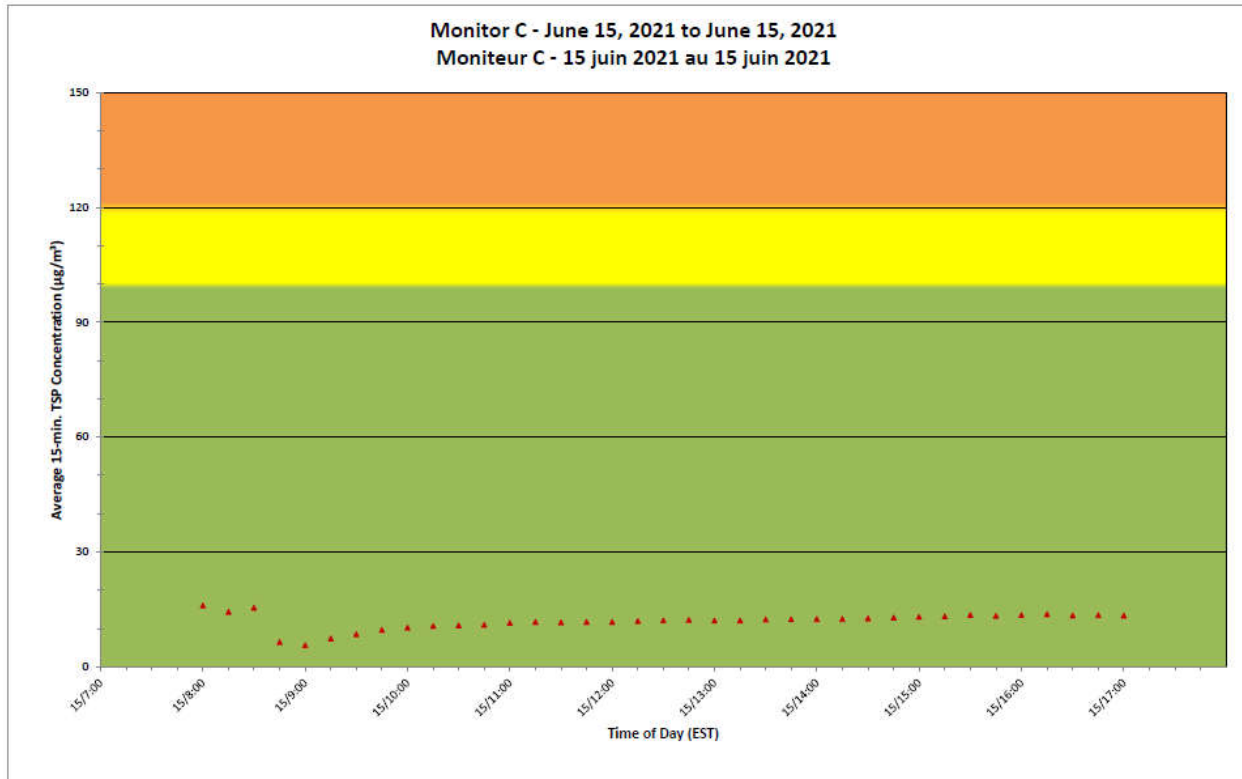

**Port Hope Project
Daily Dust Monitoring Data**

**Projet de Port Hope
Surveillance journalière des
particules en suspensions**

2021/06/15

Daily Statistics/Statistiques journalières

- **16** Maximum Concentration ($\mu\text{g}/\text{m}^3$)
  Concentration maximale ($\mu\text{g}/\text{m}^3$)
- **12** Average Concentration ($\mu\text{g}/\text{m}^3$)
  Concentration moyenne ($\mu\text{g}/\text{m}^3$)

Notes

No additional data. Aucune donnée additionnelle.