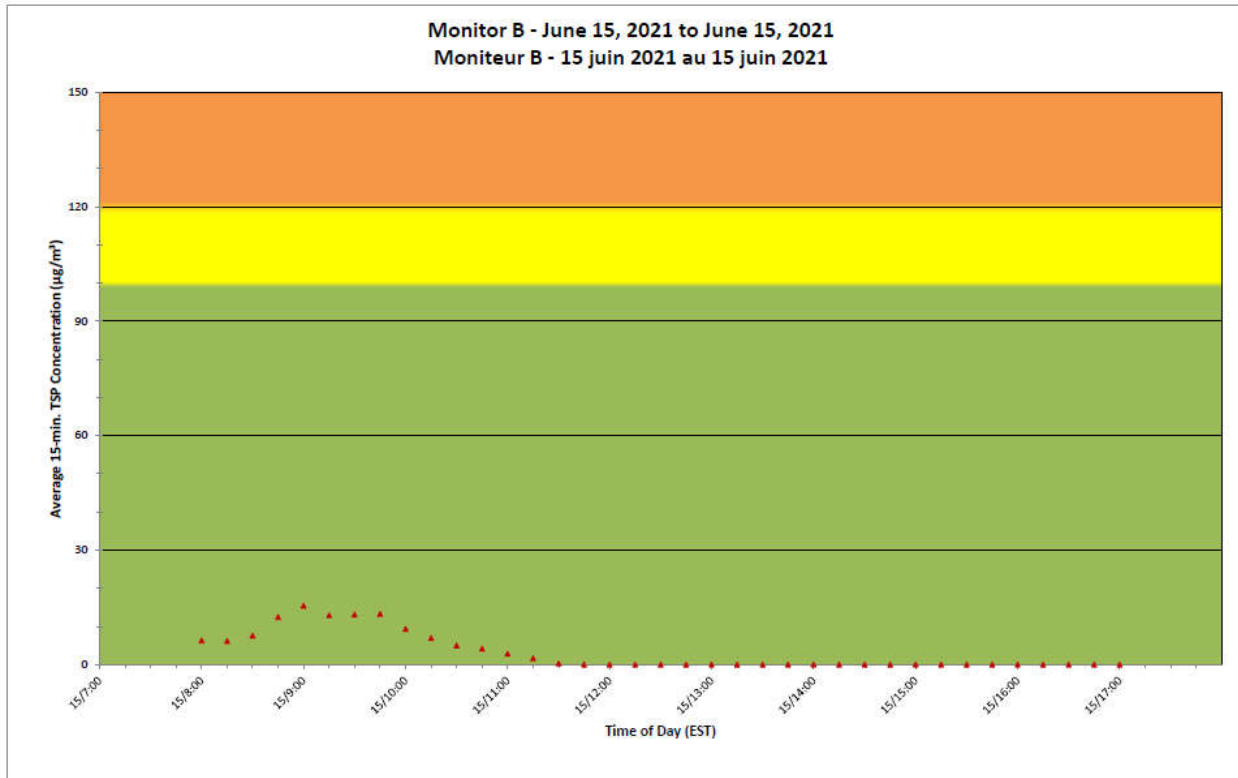

**Port Hope Project
Daily Dust Monitoring Data**

**Projet de Port Hope
Surveillance journalière des
particules en suspensions**

2021/06/15

Daily Statistics/Statistiques journalières

- **15** Maximum Concentration ($\mu\text{g}/\text{m}^3$)
  Concentration maximale ($\mu\text{g}/\text{m}^3$)
- **3** Average Concentration ($\mu\text{g}/\text{m}^3$)
  Concentration moyenne ($\mu\text{g}/\text{m}^3$)

Notes

No additional data. Aucune donnée additionnelle.