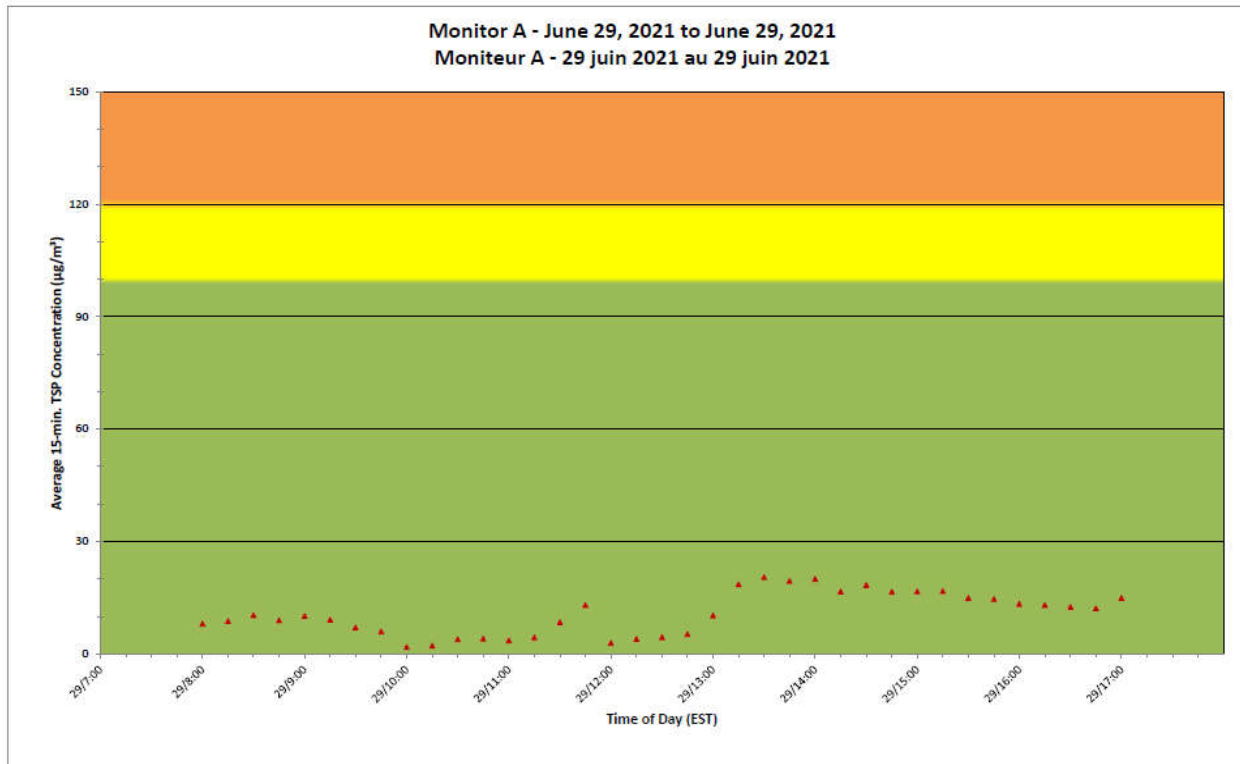

**Port Hope Project
Daily Dust Monitoring Data**

**Projet de Port Hope
Surveillance journalière des
particules en suspensions**

2021/06/29

Daily Statistics/Statistiques journalières

- **21** Maximum Concentration (µg/m³)
  Concentration maximale (µg/m³)
- **11** Average Concentration (µg/m³)
  Concentration moyenne (µg/m³)

Notes

No additional data. Aucune donnée additionnelle.