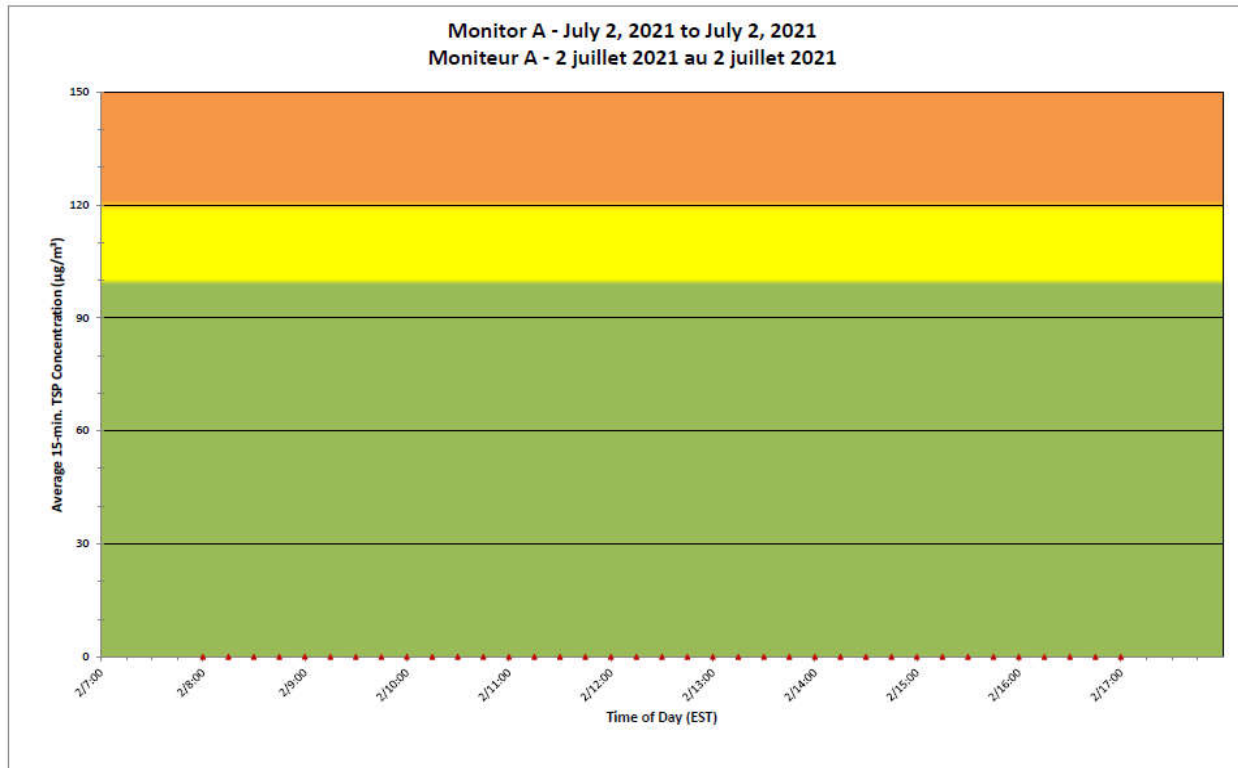

**Port Hope Project
Daily Dust Monitoring Data**

**Projet de Port Hope
Surveillance journalière des
particules en suspensions**

2021/07/02

Daily Statistics/Statistiques journalières

0 Maximum Concentration ($\mu\text{g}/\text{m}^3$)
Concentration maximale ($\mu\text{g}/\text{m}^3$)

0 Average Concentration ($\mu\text{g}/\text{m}^3$)
Concentration moyenne ($\mu\text{g}/\text{m}^3$)

Notes

No additional data. Aucune donnée additionnelle.