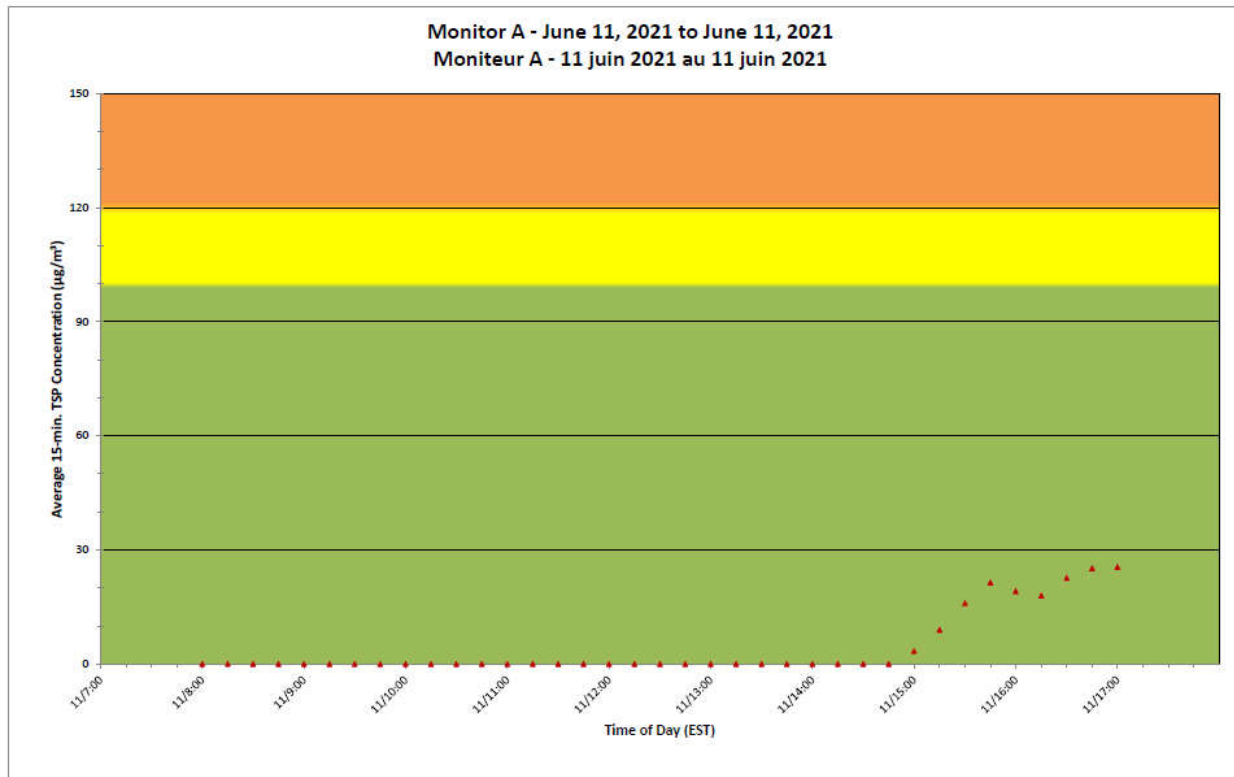

**Port Hope Project
Daily Dust Monitoring Data**

**Projet de Port Hope
Surveillance journalière des
particules en suspensions**

2021/06/11

Daily Statistics/Statistiques journalières

- **26** Maximum Concentration (µg/m³)
  Concentration maximale (µg/m³)
- **4** Average Concentration (µg/m³)
  Concentration moyenne (µg/m³)

Notes

No additional data. Aucune donnée additionnelle.