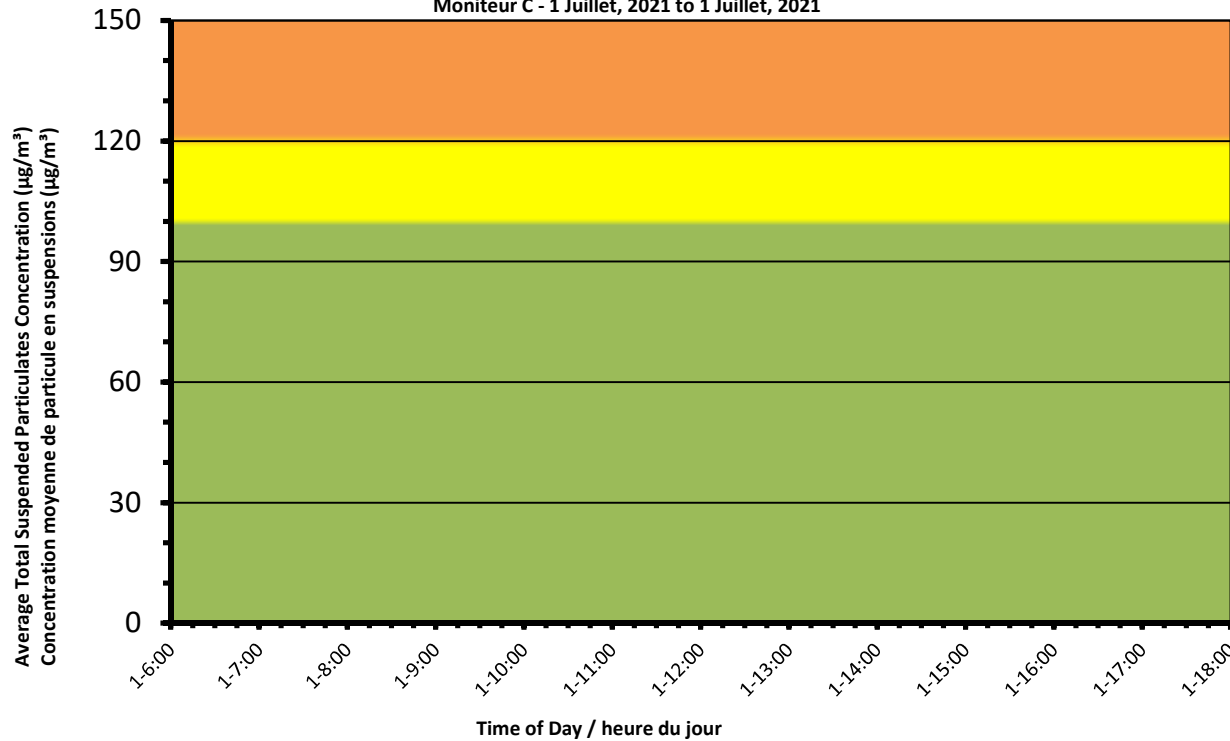

Notes

No work – Canada Day.
 Aucun travail – La fête du Canada

Monitor C - July 01, 2021 to July 01, 2021
 Moniteur C - 1 Juillet, 2021 to 1 Juillet, 2021

**Port Hope Project
 Daily Dust Monitoring Data**