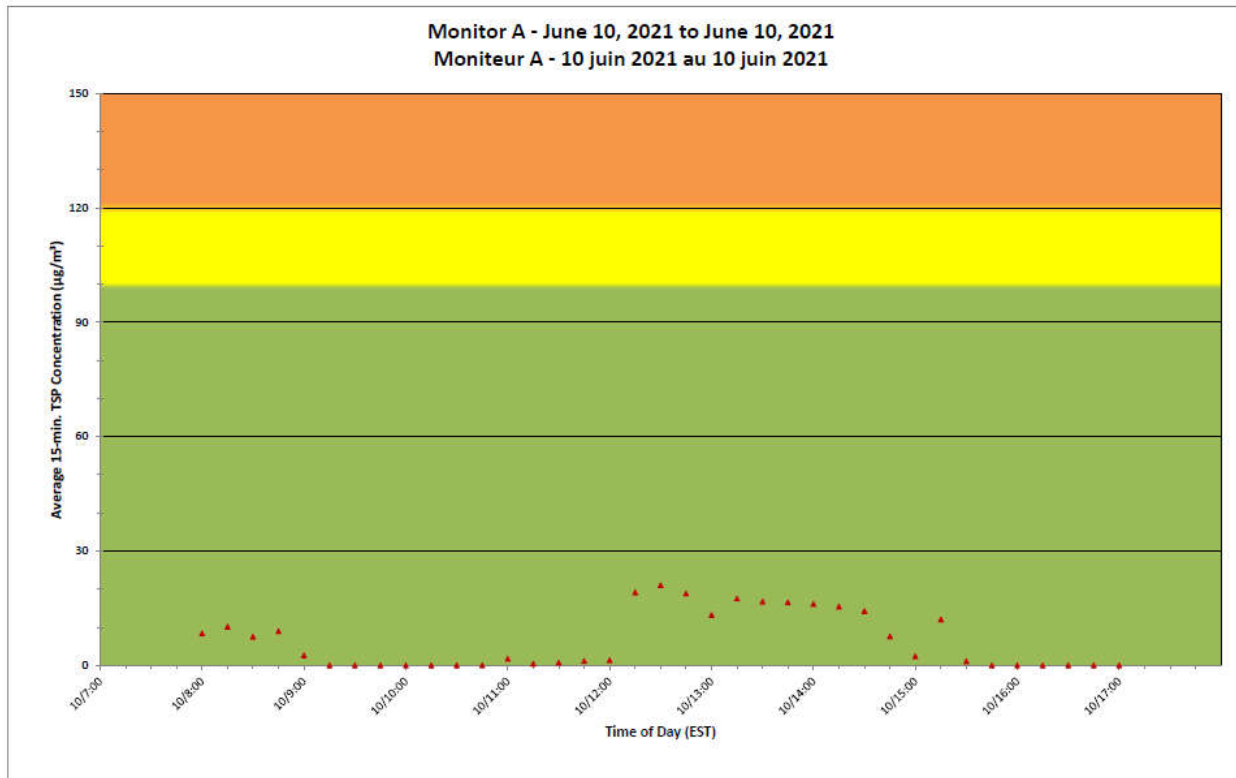

**Port Hope Project
Daily Dust Monitoring Data**

**Projet de Port Hope
Surveillance journalière des
particules en suspensions**

2021/06/10

Daily Statistics/Statistiques journalières

- **21** Maximum Concentration ($\mu\text{g}/\text{m}^3$)
  Concentration maximale ($\mu\text{g}/\text{m}^3$)
- **6** Average Concentration ($\mu\text{g}/\text{m}^3$)
  Concentration moyenne ($\mu\text{g}/\text{m}^3$)

Notes

No additional data. Aucune donnée additionnelle.