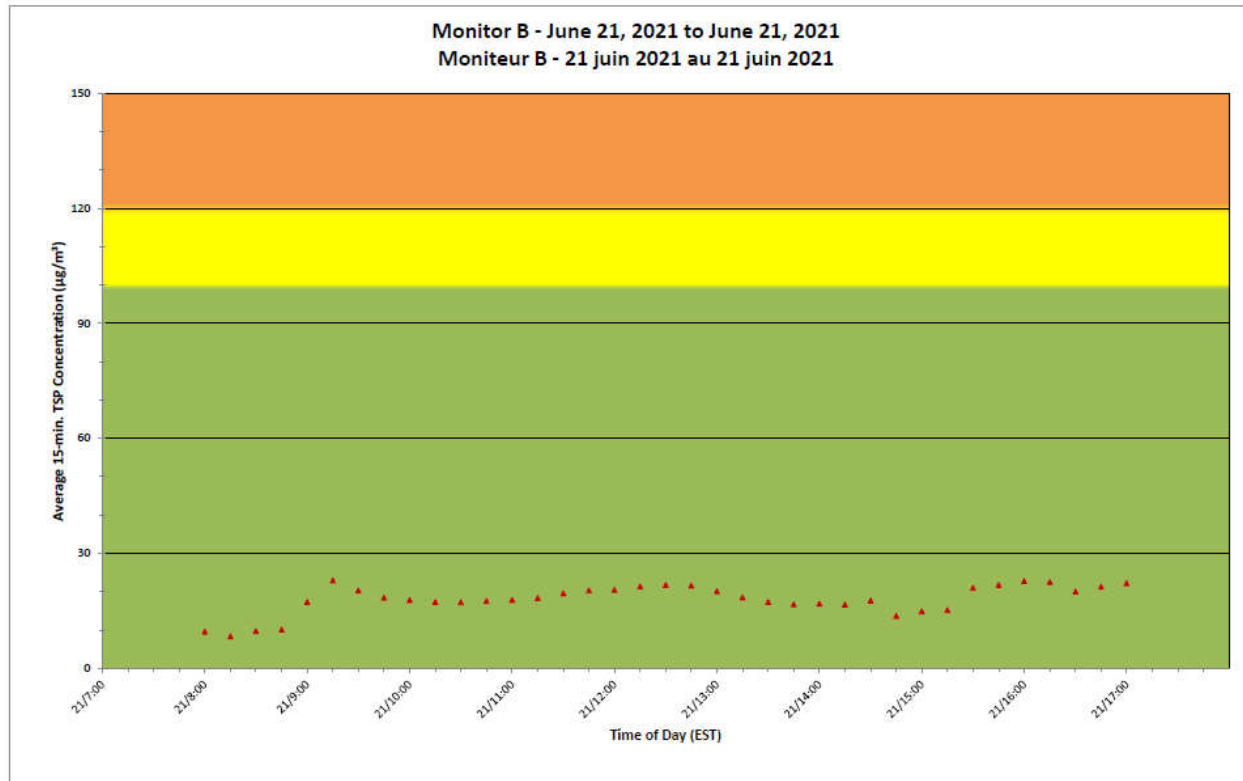

Port Hope Project Daily Dust Monitoring Data

Projet de Port Hope Surveillance journalière des particules en suspensions

2021/06/21

Daily Statistics/Statistiques journalières

- **23** Maximum Concentration ($\mu\text{g}/\text{m}^3$)
  Concentration maximale ($\mu\text{g}/\text{m}^3$)
- **18** Average Concentration ($\mu\text{g}/\text{m}^3$)
  Concentration moyenne ($\mu\text{g}/\text{m}^3$)

Notes

No additional data. Aucune donnée additionnelle.