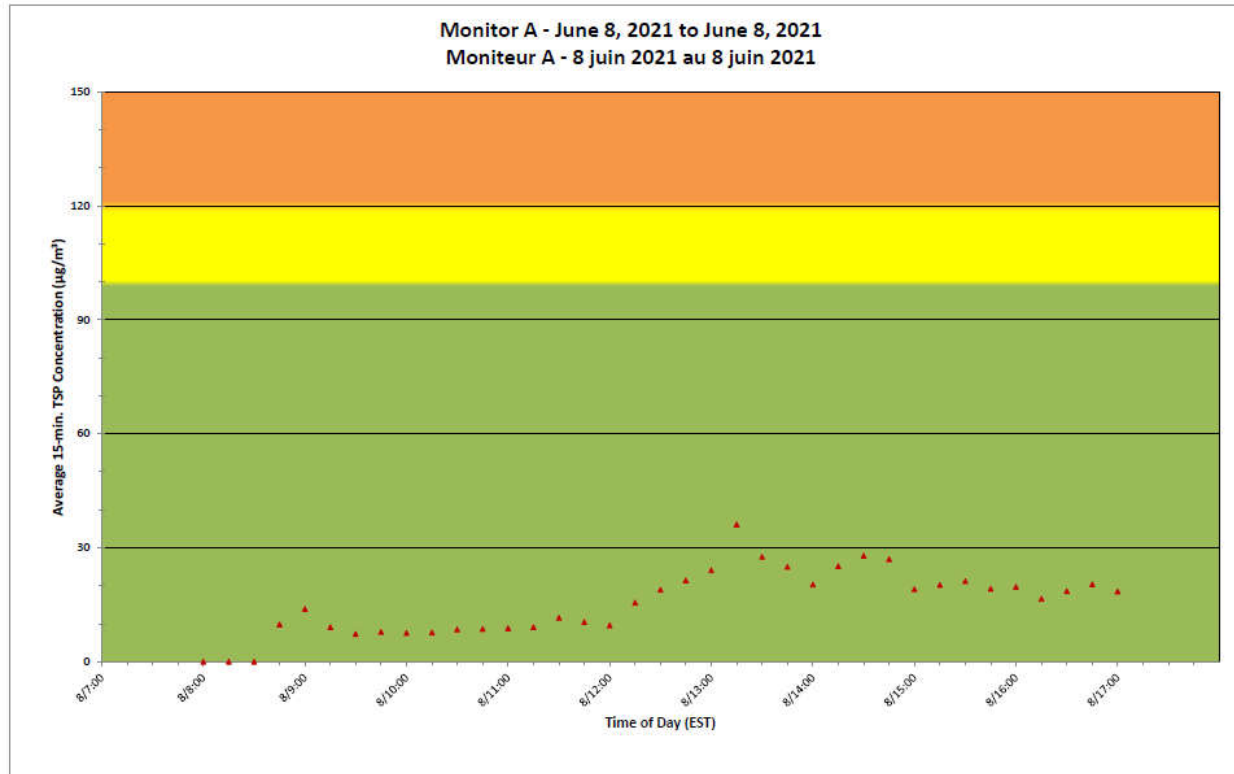

**Port Hope Project
Daily Dust Monitoring Data**

**Projet de Port Hope
Surveillance journalière des
particules en suspensions**

2021/06/08

Daily Statistics/Statistiques journalières

- **36** Maximum Concentration (µg/m³)
  Concentration maximale (µg/m³)
- **15** Average Concentration (µg/m³)
  Concentration moyenne (µg/m³)

Notes

No additional data. Aucune donnée additionnelle.