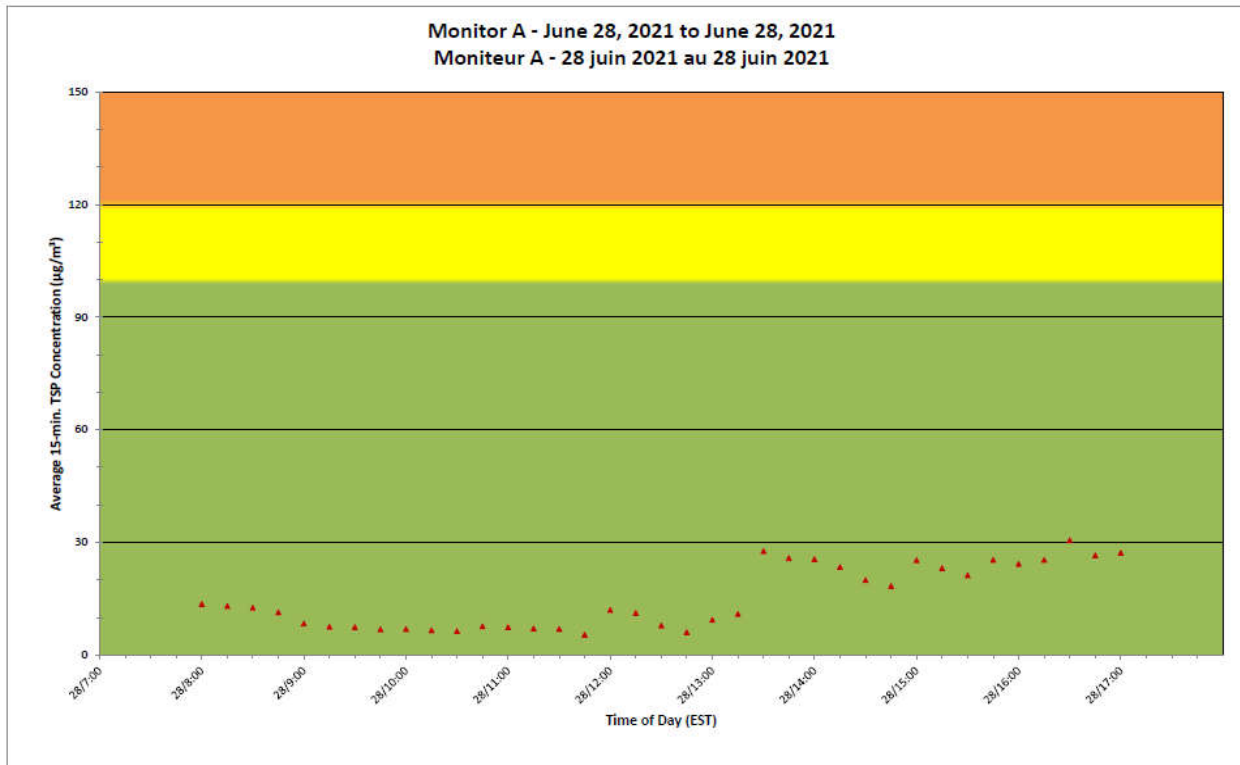

**Port Hope Project
Daily Dust Monitoring Data**

**Projet de Port Hope
Surveillance journalière des
particules en suspensions**

2021/06/28

Daily Statistics/Statistiques journalières

- **31** Maximum Concentration (µg/m³)
  Concentration maximale (µg/m³)
- **15** Average Concentration (µg/m³)
  Concentration moyenne (µg/m³)

Notes

No additional data. Aucune donnée additionnelle.