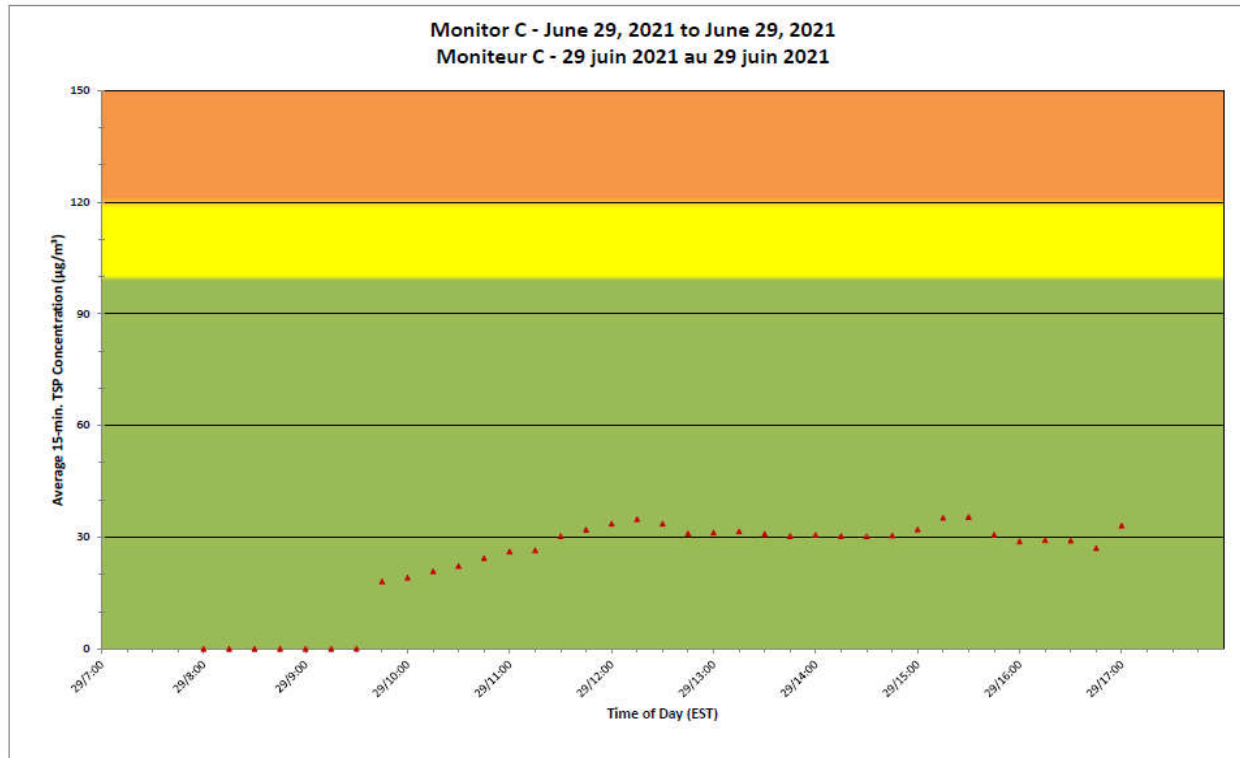

No additional data. Aucune donnée additionnelle.

**Port Hope Project
 Daily Dust Monitoring Data**

**Projet de Port Hope
 Surveillance journalière des
 particules en suspensions**

2021/06/29

Daily Statistics/Statistiques journalières