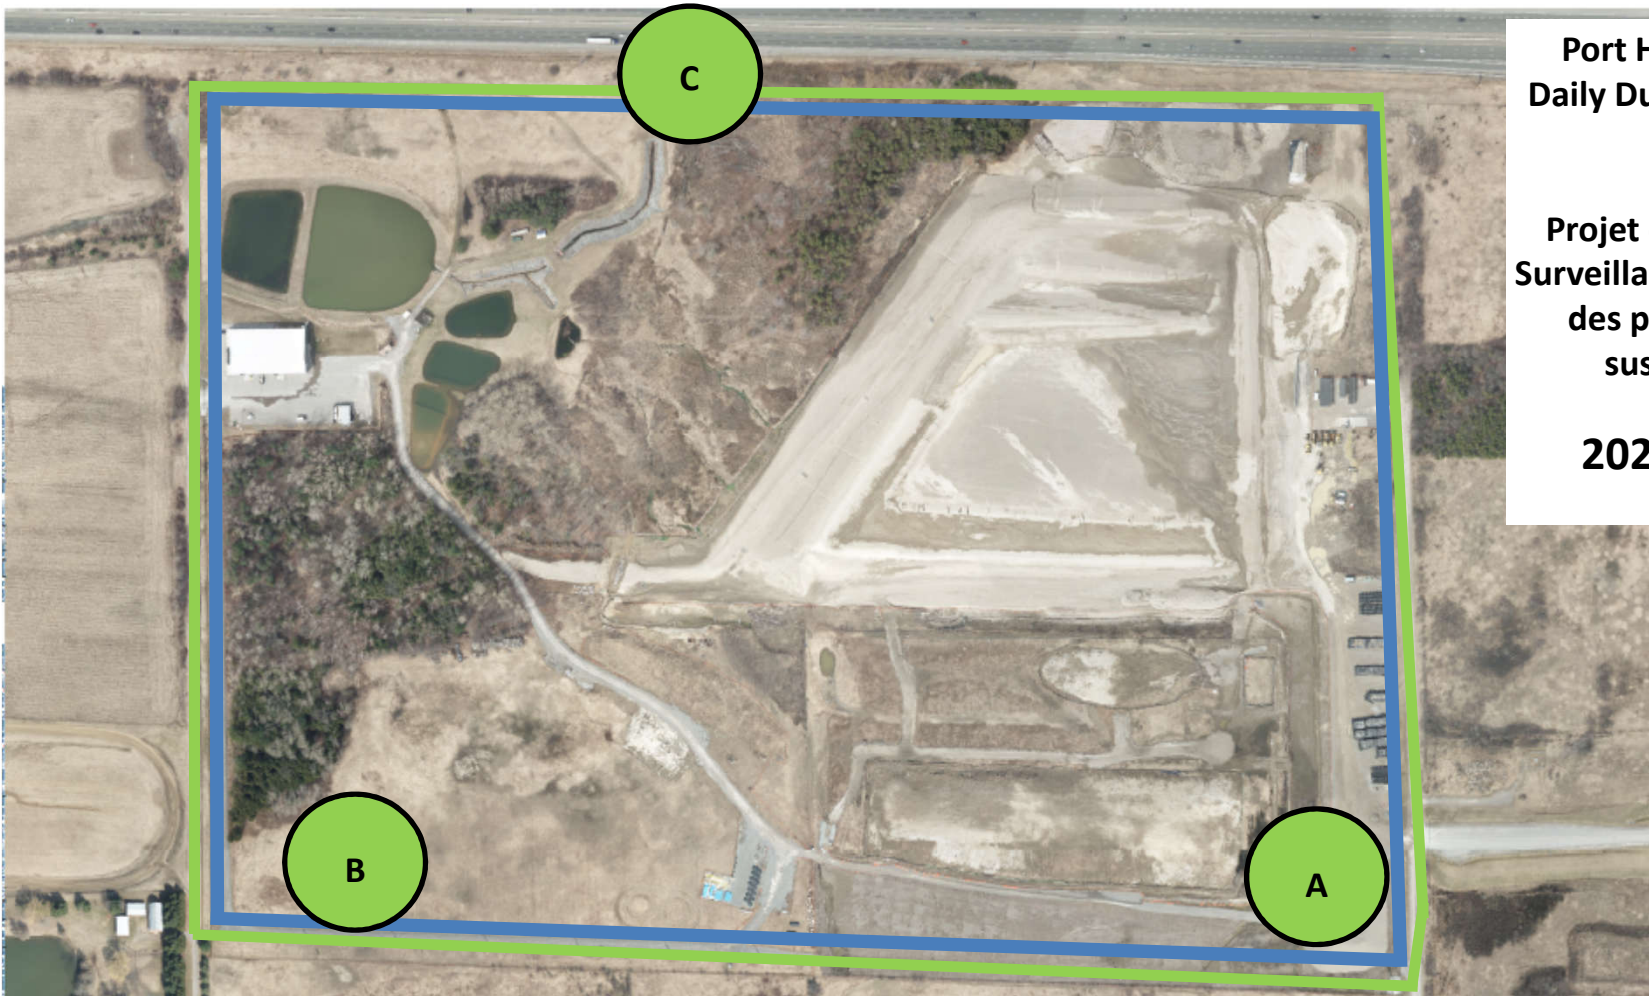

Notes

No additional data. Aucune donnée additionnelle.

**Port Hope Project
Daily Dust Monitoring
Data**

**Projet de Port Hope
Surveillance journalière
des particules en
suspensions**

2021/07/01

Legend/Légende