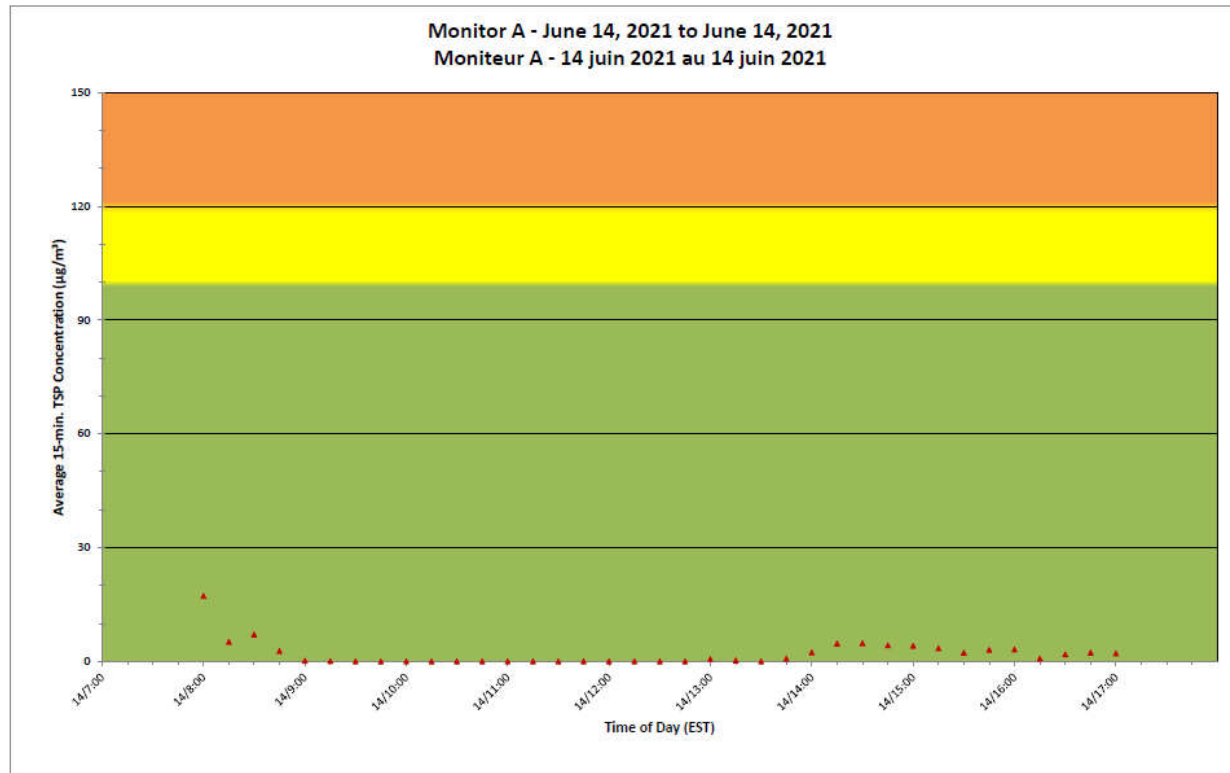

Port Hope Project Daily Dust Monitoring Data

Projet de Port Hope Surveillance journalière des particules en suspensions

2021/06/14

Daily Statistics/Statistiques journalières

- **17** Maximum Concentration ($\mu\text{g}/\text{m}^3$)
  Concentration maximale ($\mu\text{g}/\text{m}^3$)
- **2** Average Concentration ($\mu\text{g}/\text{m}^3$)
  Concentration moyenne ($\mu\text{g}/\text{m}^3$)

Notes

No additional data. Aucune donnée additionnelle.