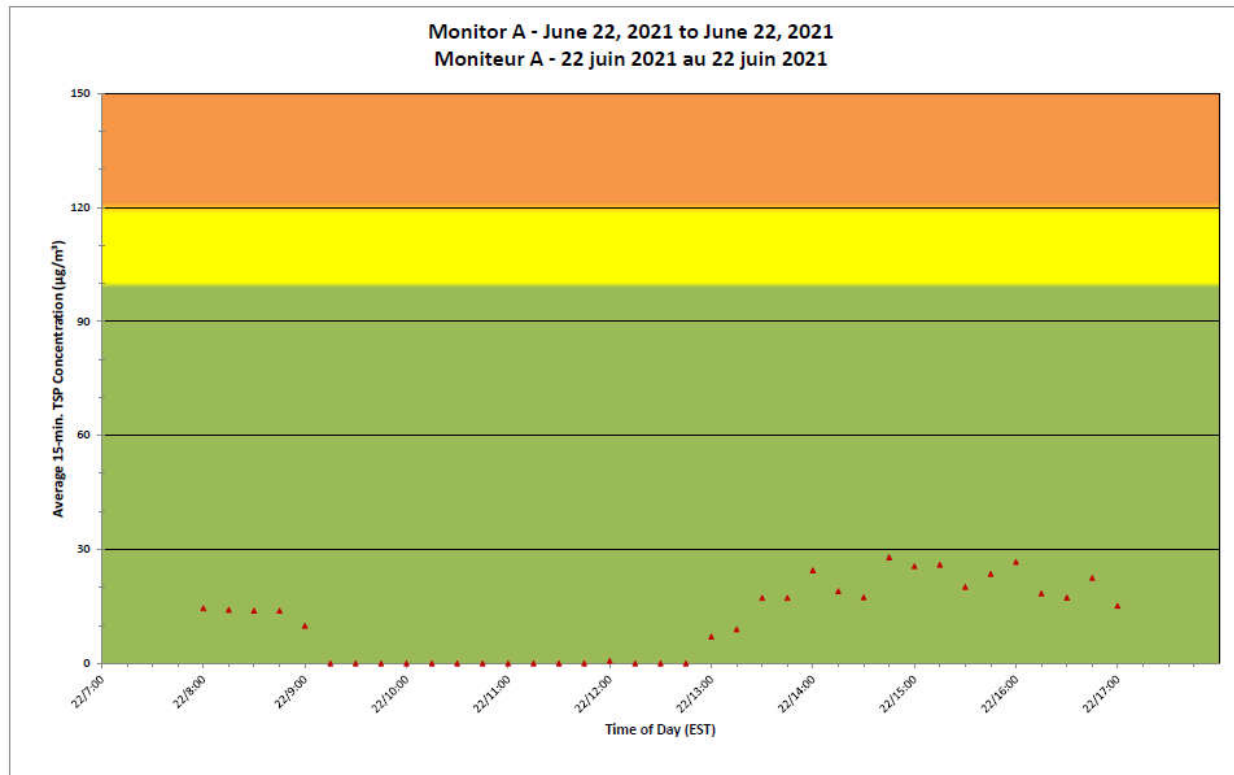

**Port Hope Project
Daily Dust Monitoring Data**

**Projet de Port Hope
Surveillance journalière des
particules en suspensions**

2021/06/22

Daily Statistics/Statistiques journalières

- **28** Maximum Concentration ($\mu\text{g}/\text{m}^3$)
  Concentration maximale ($\mu\text{g}/\text{m}^3$)
- **11** Average Concentration ($\mu\text{g}/\text{m}^3$)
  Concentration moyenne ($\mu\text{g}/\text{m}^3$)

Notes

No additional data. Aucune donnée additionnelle.