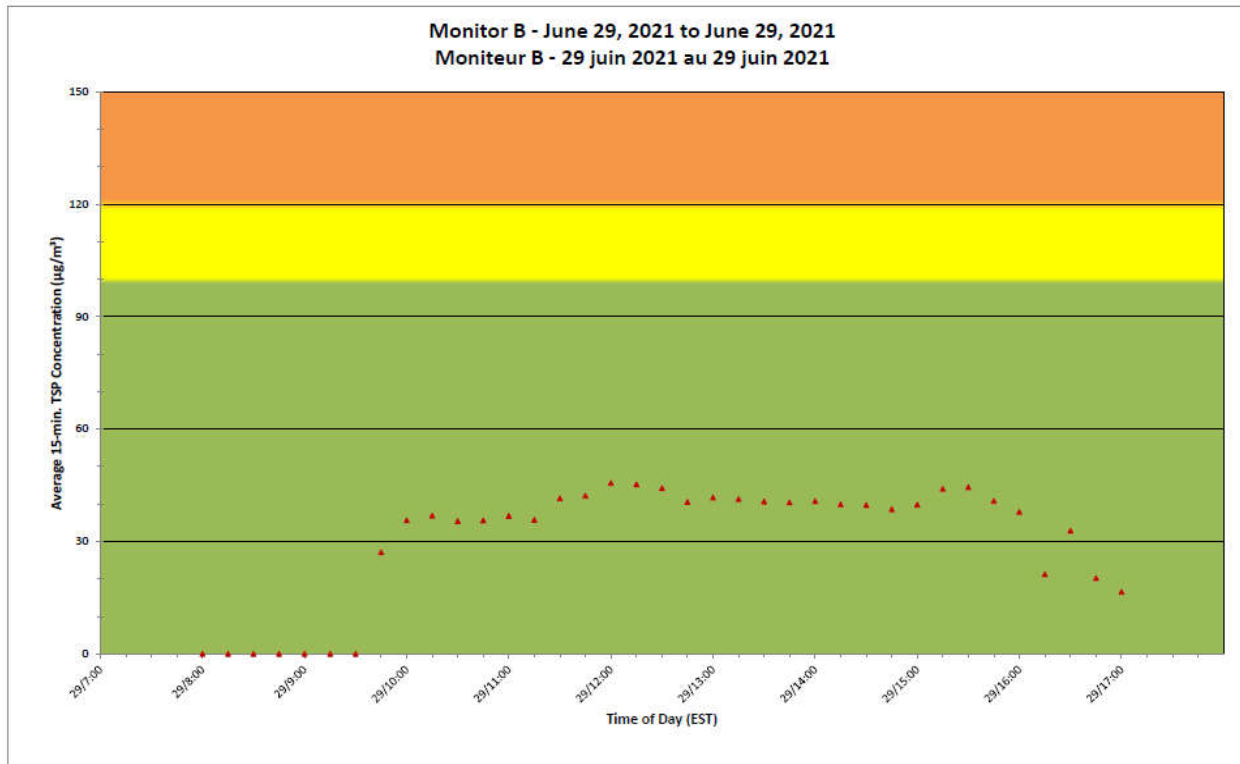

Port Hope Project Daily Dust Monitoring Data

Projet de Port Hope Surveillance journalière des particules en suspensions

2021/06/29

Daily Statistics/Statistiques journalières

46

Maximum Concentration ($\mu\text{g}/\text{m}^3$)
Concentration maximale ($\mu\text{g}/\text{m}^3$)

30

Average Concentration ($\mu\text{g}/\text{m}^3$)
Concentration moyenne ($\mu\text{g}/\text{m}^3$)

Notes

No additional data. Aucune donnée additionnelle.