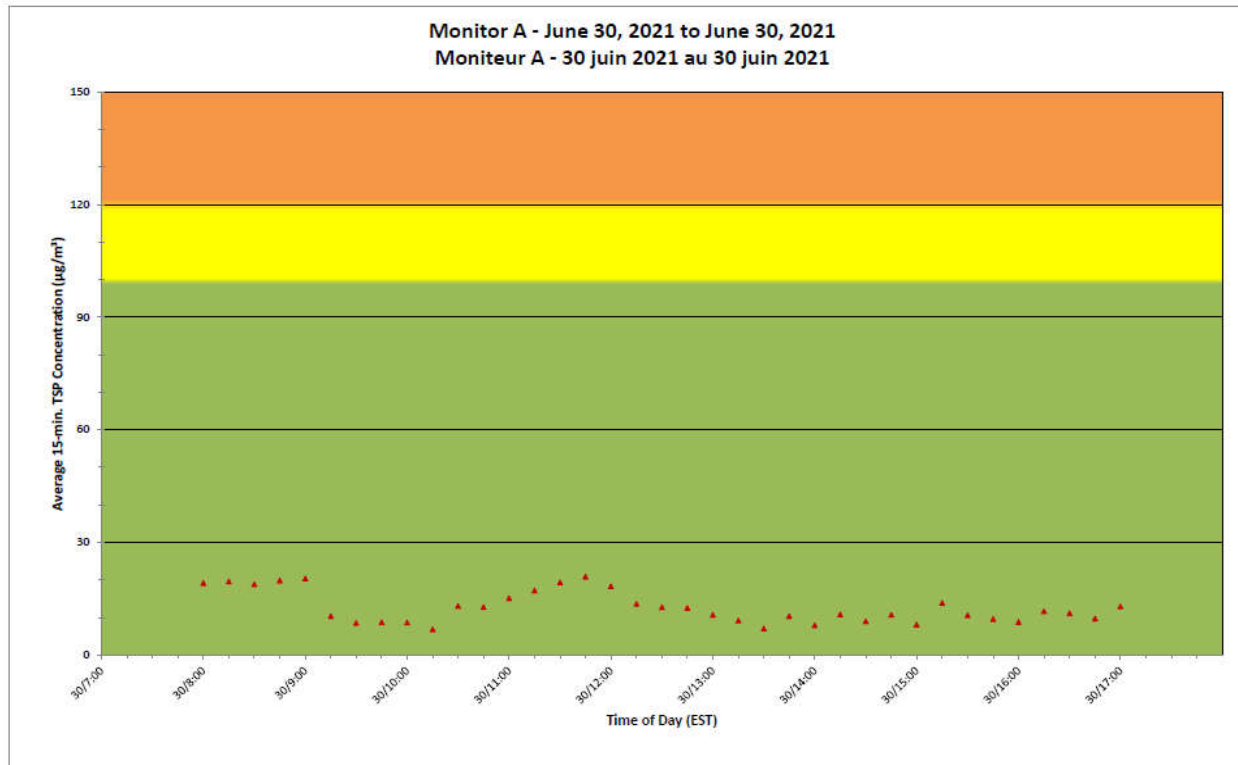

**Port Hope Project
Daily Dust Monitoring Data**

**Projet de Port Hope
Surveillance journalière des
particules en suspensions**

2021/06/30

Daily Statistics/Statistiques journalières

- **21** Maximum Concentration ($\mu\text{g}/\text{m}^3$)
  Concentration maximale ($\mu\text{g}/\text{m}^3$)
- **13** Average Concentration ($\mu\text{g}/\text{m}^3$)
  Concentration moyenne ($\mu\text{g}/\text{m}^3$)

Notes

No additional data. Aucune donnée additionnelle.