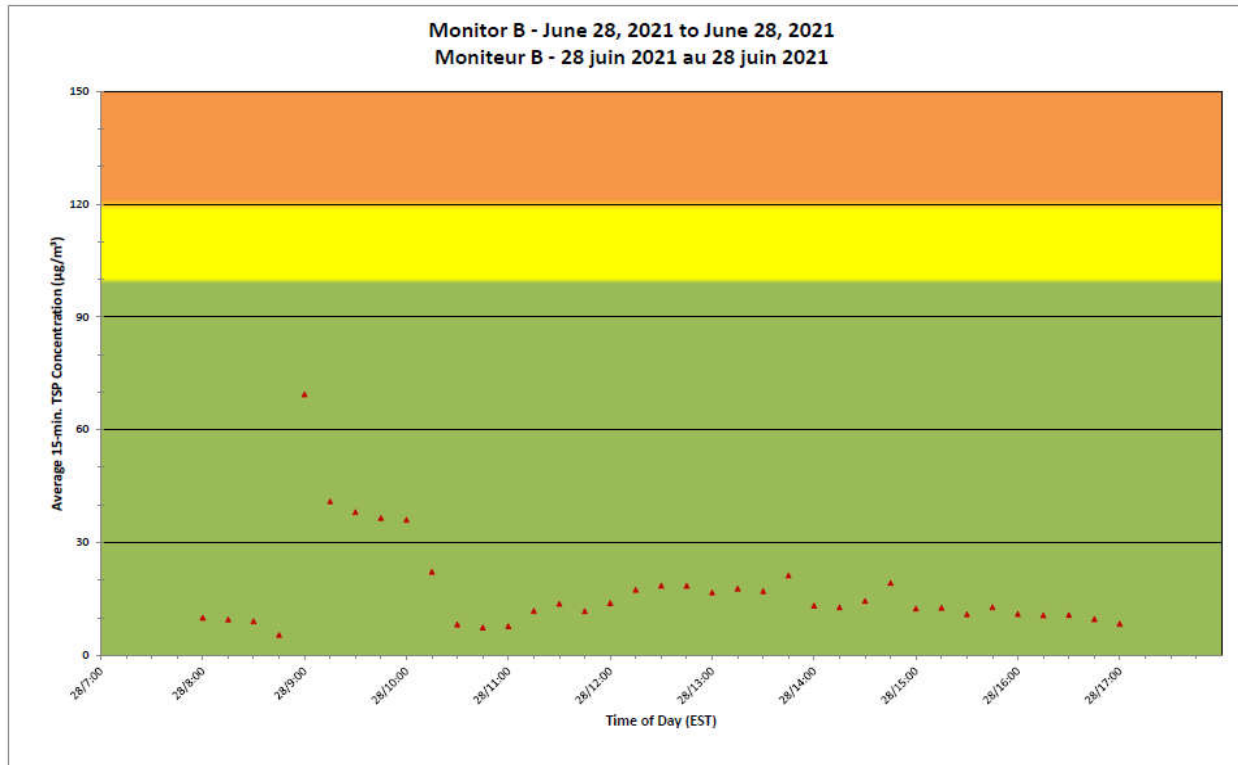

Notes

No additional data. Aucune donnée additionnelle.

**Port Hope Project
 Daily Dust Monitoring Data**

**Projet de Port Hope
 Surveillance journalière des
 particules en suspensions**

2021/06/28

Daily Statistics/Statistiques journalières