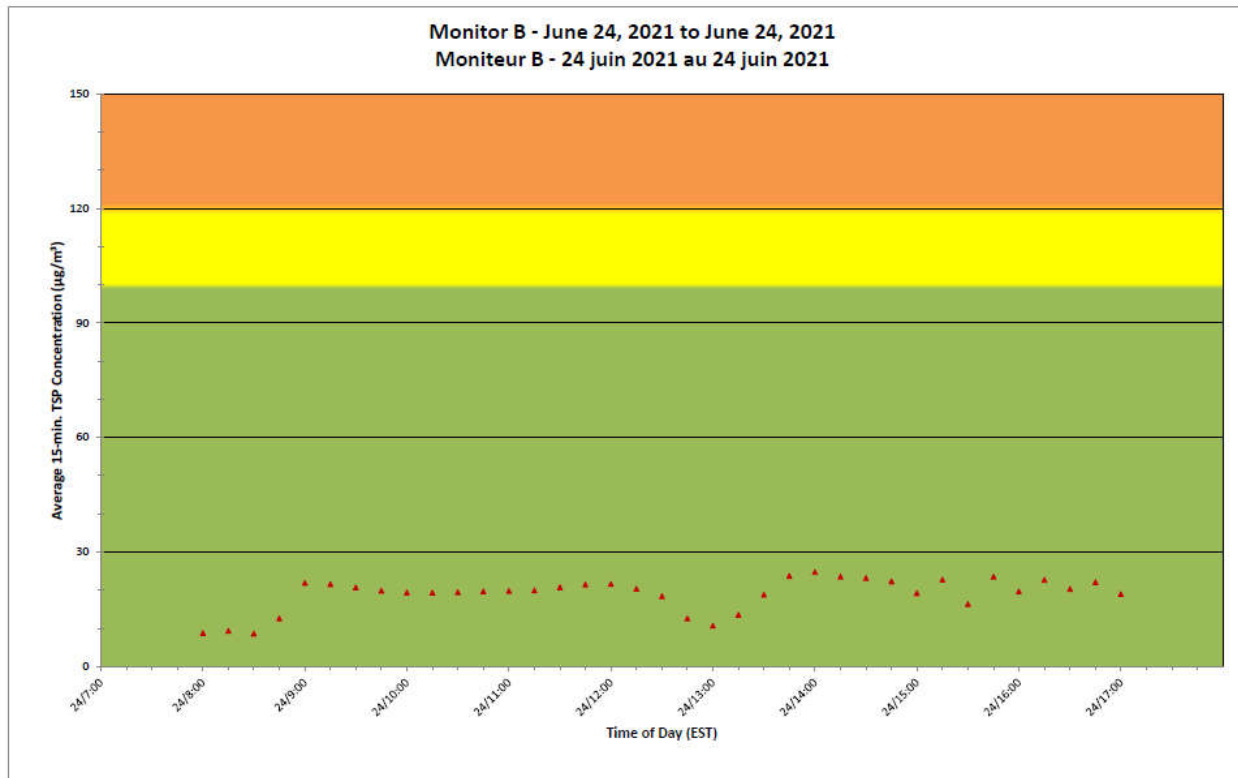

**Port Hope Project
Daily Dust Monitoring Data**

**Projet de Port Hope
Surveillance journalière des
particules en suspensions**

2021/06/24

Daily Statistics/Statistiques journalières

- **25** Maximum Concentration ($\mu\text{g}/\text{m}^3$)
  Concentration maximale ($\mu\text{g}/\text{m}^3$)
- **19** Average Concentration ($\mu\text{g}/\text{m}^3$)
  Concentration moyenne ($\mu\text{g}/\text{m}^3$)

Notes

No additional data. Aucune donnée additionnelle.