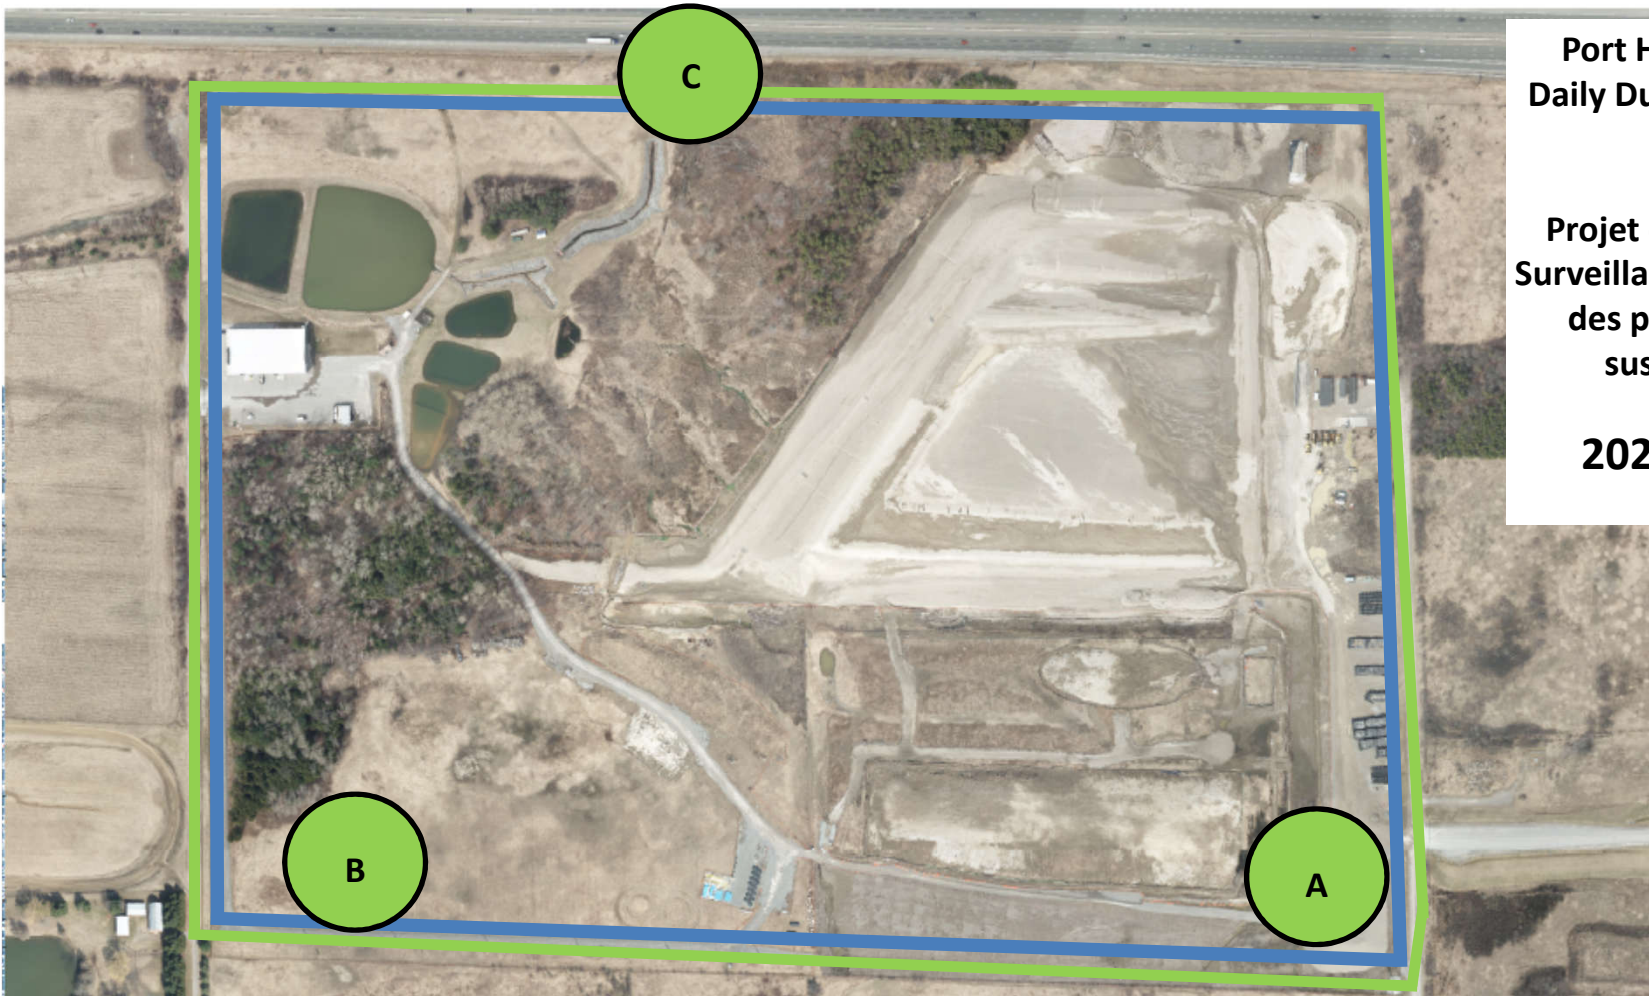

Notes

No additional data. Aucune donnée additionnelle.

**Port Hope Project
Daily Dust Monitoring
Data**

**Projet de Port Hope
Surveillance journalière
des particules en
suspensions**

2021/06/29

Legend/Légende