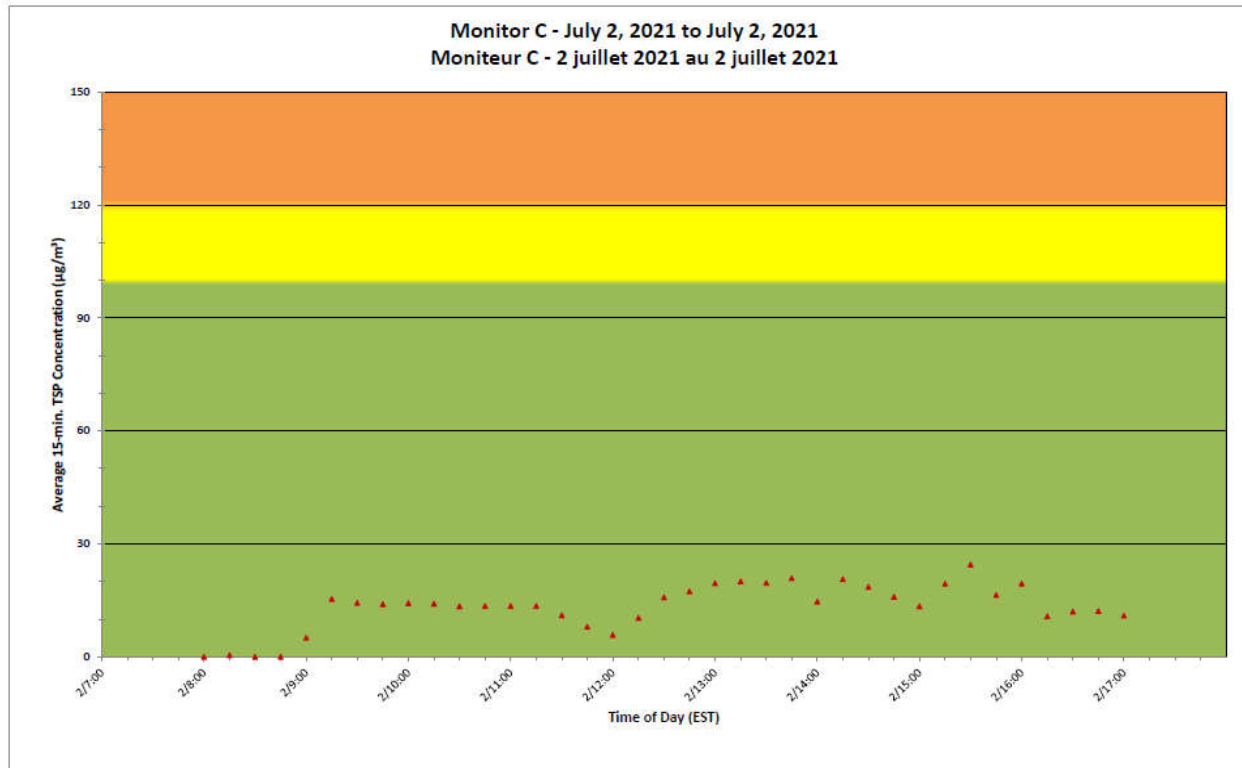

**Port Hope Project
Daily Dust Monitoring Data**

**Projet de Port Hope
Surveillance journalière des
particules en suspensions**

2021/07/02

Daily Statistics/Statistiques journalières

- **25** Maximum Concentration ($\mu\text{g}/\text{m}^3$)
  Concentration maximale ($\mu\text{g}/\text{m}^3$)
- **13** Average Concentration ($\mu\text{g}/\text{m}^3$)
  Concentration moyenne ($\mu\text{g}/\text{m}^3$)

Notes

No additional data. Aucune donnée additionnelle.