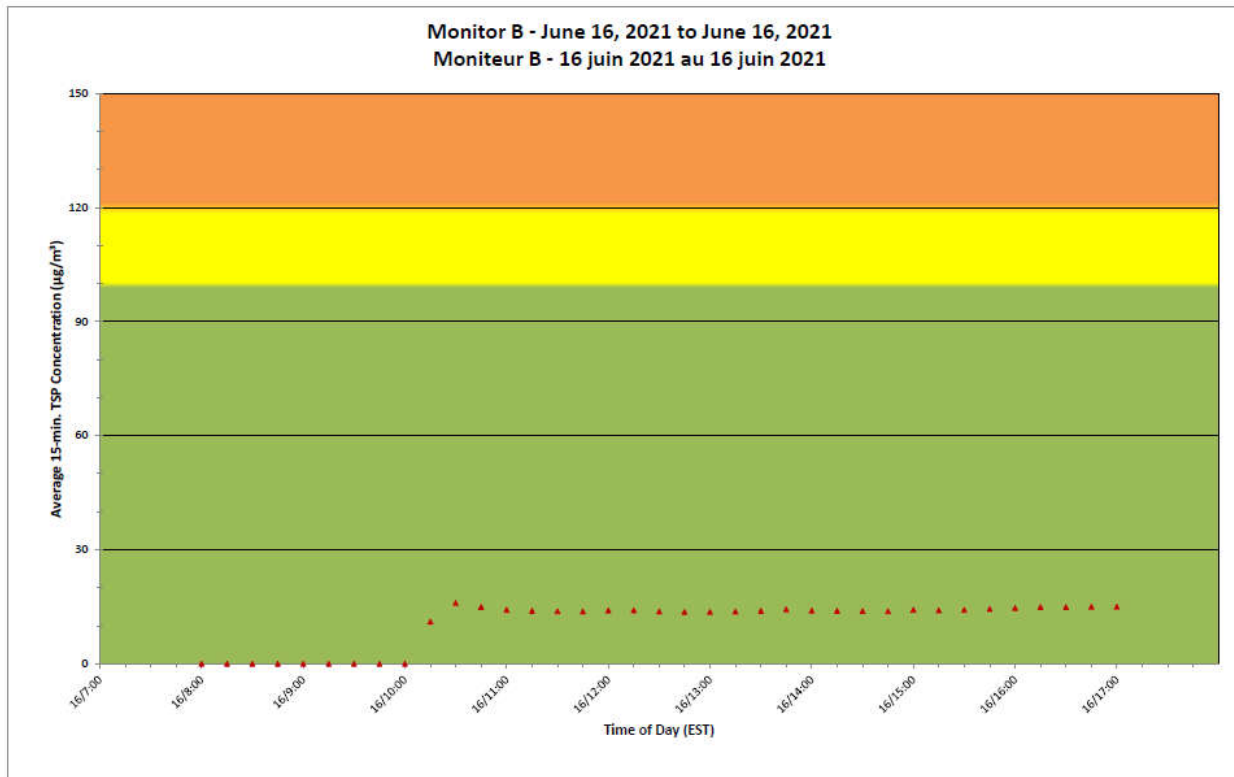

**Port Hope Project
Daily Dust Monitoring Data**

**Projet de Port Hope
Surveillance journalière des
particules en suspensions**

2021/06/16

Daily Statistics/Statistiques journalières

- **16** Maximum Concentration ($\mu\text{g}/\text{m}^3$)
  Concentration maximale ($\mu\text{g}/\text{m}^3$)
- **11** Average Concentration ($\mu\text{g}/\text{m}^3$)
  Concentration moyenne ($\mu\text{g}/\text{m}^3$)

Notes

No additional data. Aucune donnée additionnelle.