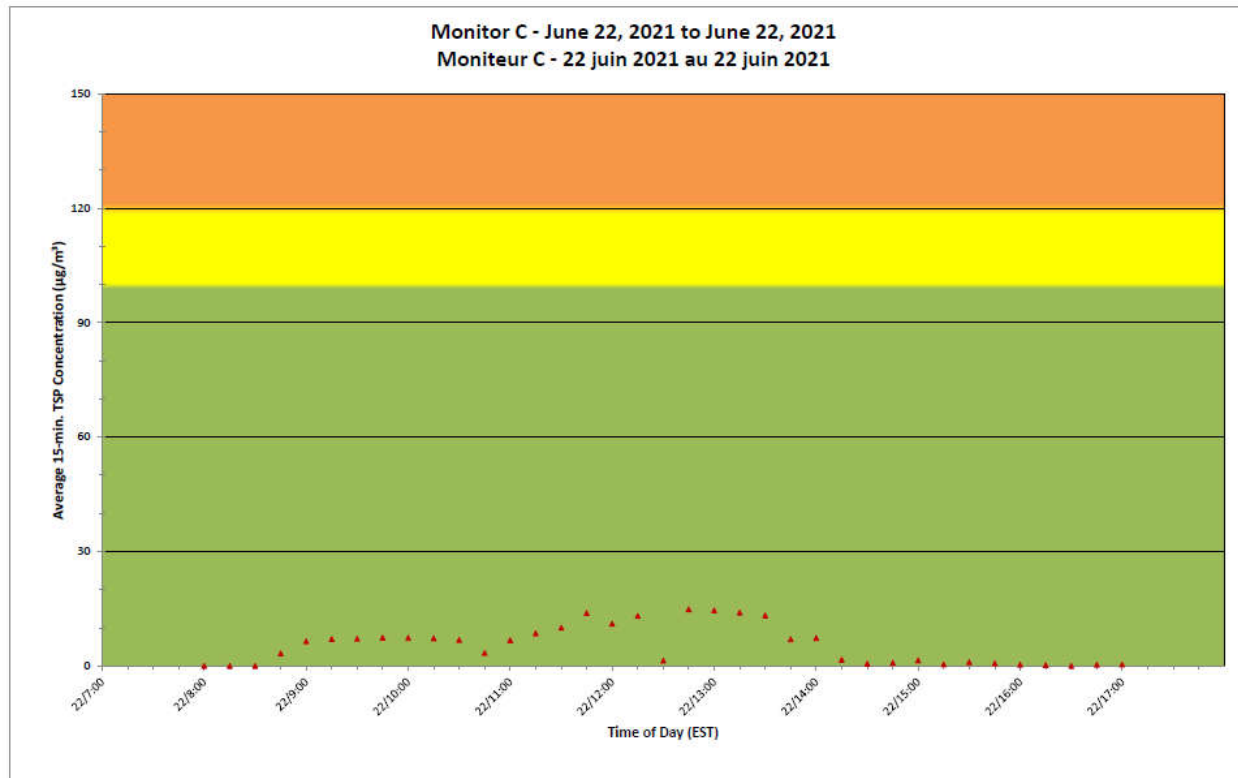

Port Hope Project Daily Dust Monitoring Data

Projet de Port Hope Surveillance journalière des particules en suspensions

2021/06/22

Daily Statistics/Statistiques journalières

- **15** Maximum Concentration ($\mu\text{g}/\text{m}^3$)
  Concentration maximale ($\mu\text{g}/\text{m}^3$)
- **5** Average Concentration ($\mu\text{g}/\text{m}^3$)
  Concentration moyenne ($\mu\text{g}/\text{m}^3$)

Notes

No additional data. Aucune donnée additionnelle.