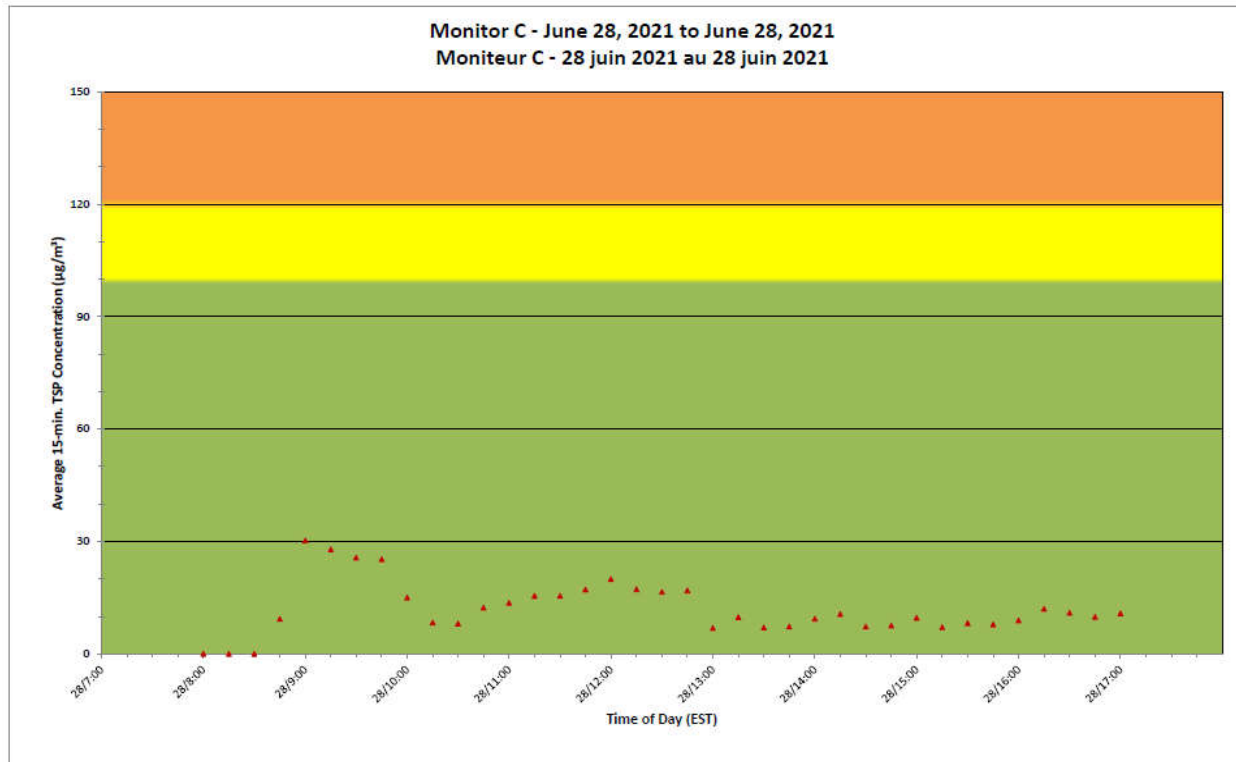

**Port Hope Project
Daily Dust Monitoring Data**

**Projet de Port Hope
Surveillance journalière des
particules en suspensions**

2021/06/28

Daily Statistics/Statistiques journalières

- **30** Maximum Concentration ($\mu\text{g}/\text{m}^3$)
  Concentration maximale ($\mu\text{g}/\text{m}^3$)
- **12** Average Concentration ($\mu\text{g}/\text{m}^3$)
  Concentration moyenne ($\mu\text{g}/\text{m}^3$)

Notes

No additional data. Aucune donnée additionnelle.