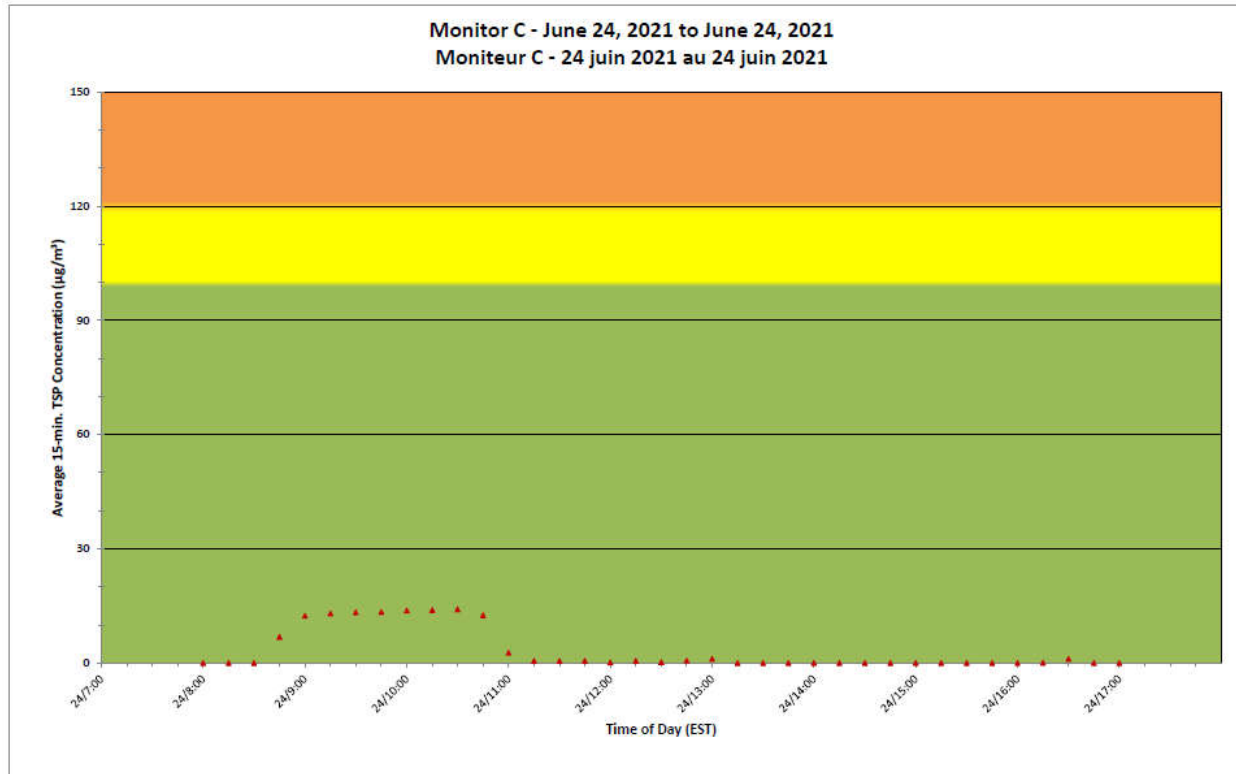

**Port Hope Project
Daily Dust Monitoring Data**

**Projet de Port Hope
Surveillance journalière des
particules en suspensions**

2021/06/24

Daily Statistics/Statistiques journalières

- **14** Maximum Concentration ($\mu\text{g}/\text{m}^3$)
  Concentration maximale ($\mu\text{g}/\text{m}^3$)
- **3** Average Concentration ($\mu\text{g}/\text{m}^3$)
  Concentration moyenne ($\mu\text{g}/\text{m}^3$)

Notes

No additional data. Aucune donnée additionnelle.