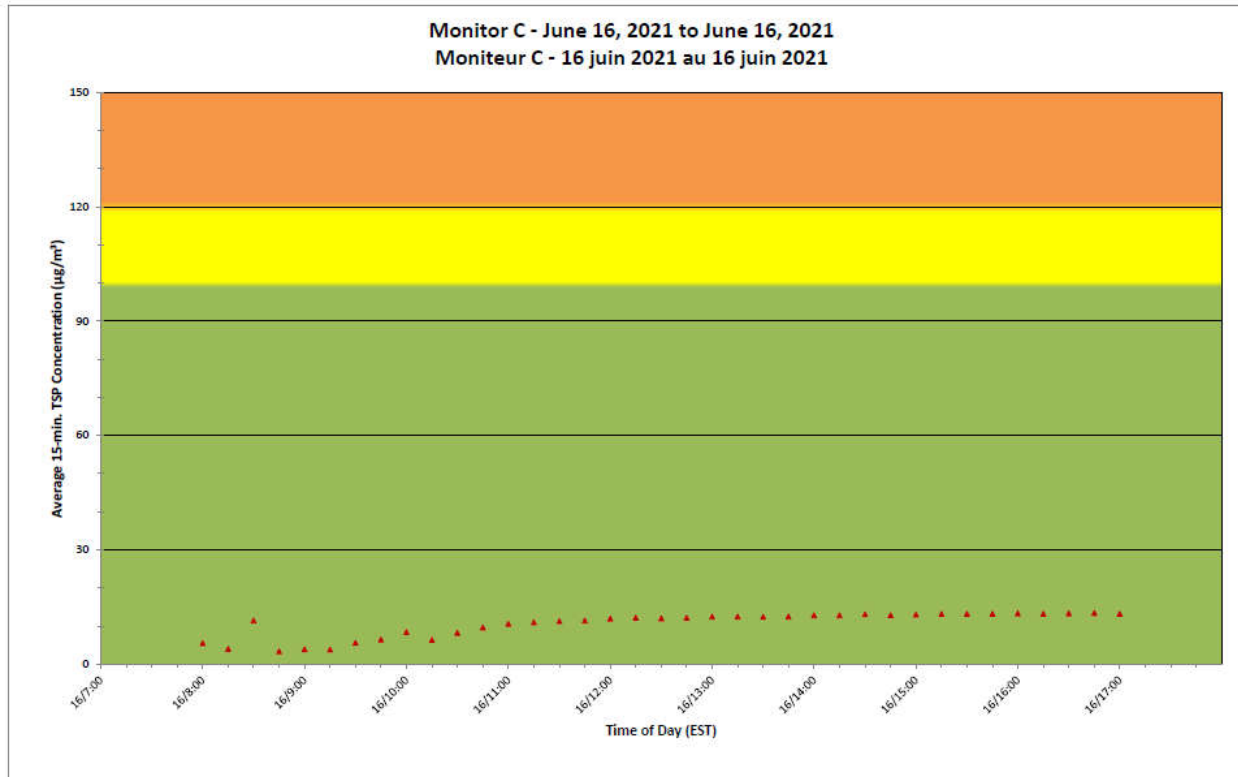

**Port Hope Project
Daily Dust Monitoring Data**

**Projet de Port Hope
Surveillance journalière des
particules en suspensions**

2021/06/16

Daily Statistics/Statistiques journalières

- **13** Maximum Concentration (µg/m³)
  Concentration maximale (µg/m³)
- **11** Average Concentration (µg/m³)
  Concentration moyenne (µg/m³)

Notes

No additional data. Aucune donnée additionnelle.