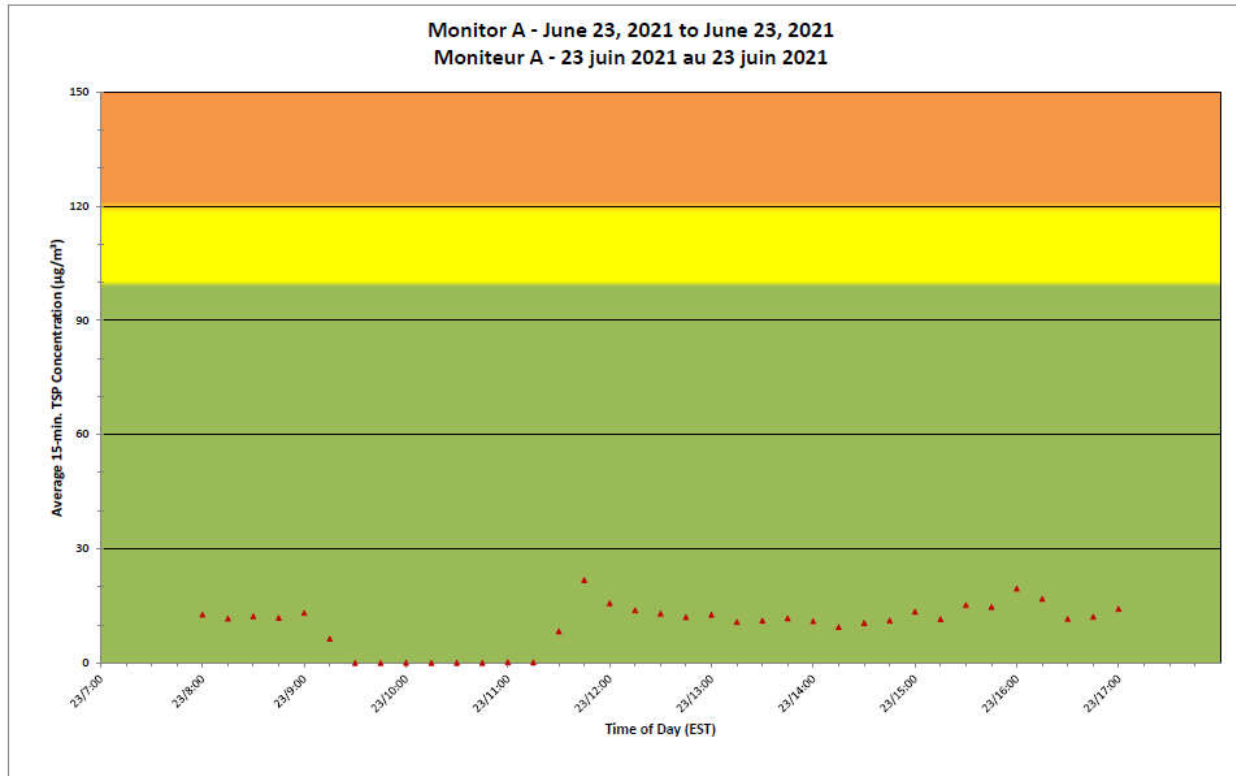

**Port Hope Project
Daily Dust Monitoring Data**

**Projet de Port Hope
Surveillance journalière des
particules en suspensions**

2021/06/23

Daily Statistics/Statistiques journalières

- **22** Maximum Concentration ($\mu\text{g}/\text{m}^3$)
  Concentration maximale ($\mu\text{g}/\text{m}^3$)
- **10** Average Concentration ($\mu\text{g}/\text{m}^3$)
  Concentration moyenne ($\mu\text{g}/\text{m}^3$)

Notes

No additional data. Aucune donnée additionnelle.