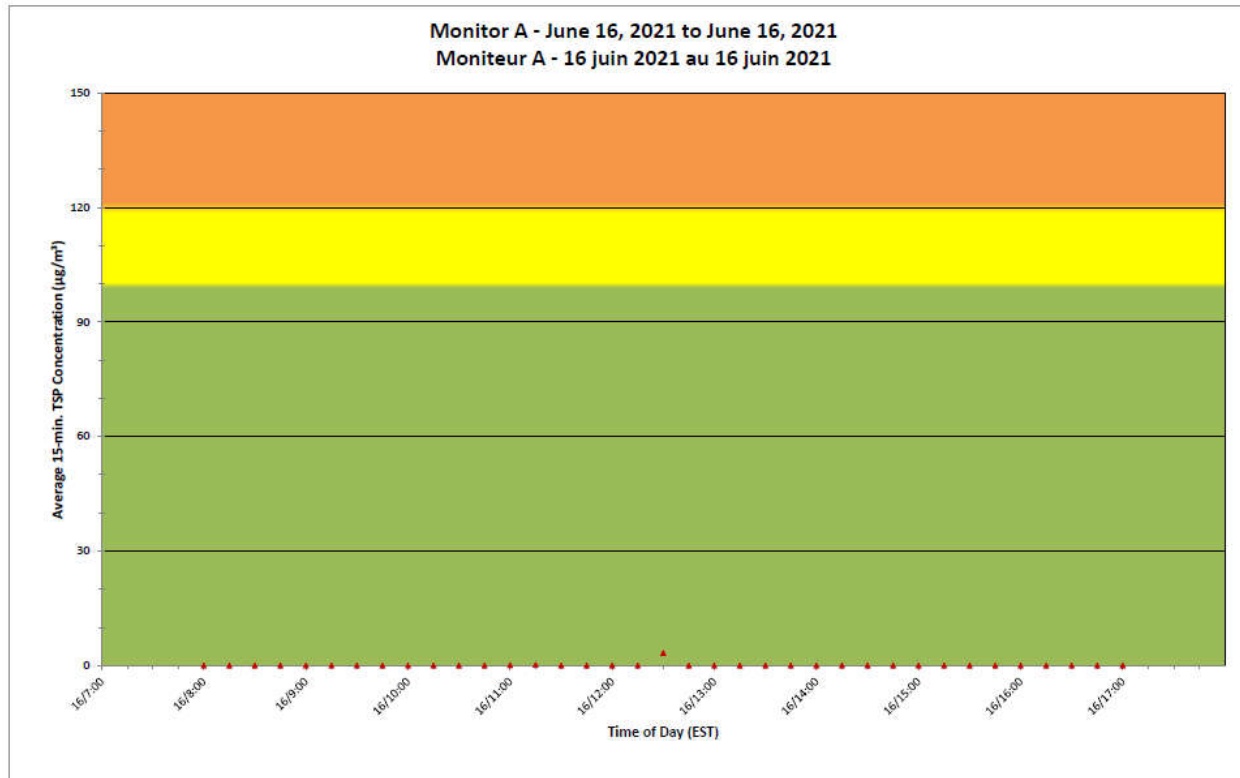

**Port Hope Project
Daily Dust Monitoring Data**

**Projet de Port Hope
Surveillance journalière des
particules en suspensions**

2021/06/16

Daily Statistics/Statistiques journalières

- **3** Maximum Concentration ($\mu\text{g}/\text{m}^3$)
  Concentration maximale ($\mu\text{g}/\text{m}^3$)
- **0** Average Concentration ($\mu\text{g}/\text{m}^3$)
  Concentration moyenne ($\mu\text{g}/\text{m}^3$)

Notes

No additional data. Aucune donnée additionnelle.