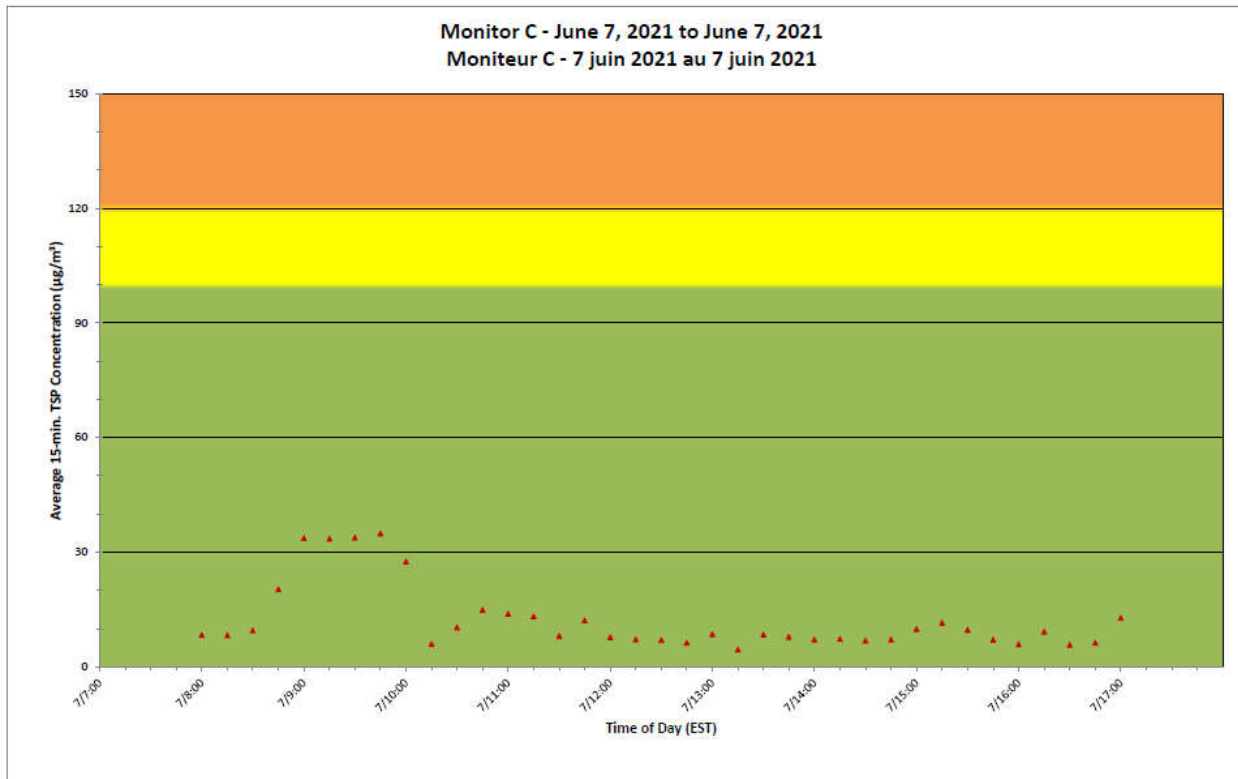

**Port Hope Project
Daily Dust Monitoring Data**

**Projet de Port Hope
Surveillance journalière des
particules en suspensions**

2021/06/07

Daily Statistics/Statistiques journalières

- **35** Maximum Concentration (µg/m³)
  Concentration maximale (µg/m³)
- **12** Average Concentration (µg/m³)
  Concentration moyenne (µg/m³)

NOTES

No additional data. Aucune donnée additionnelle.