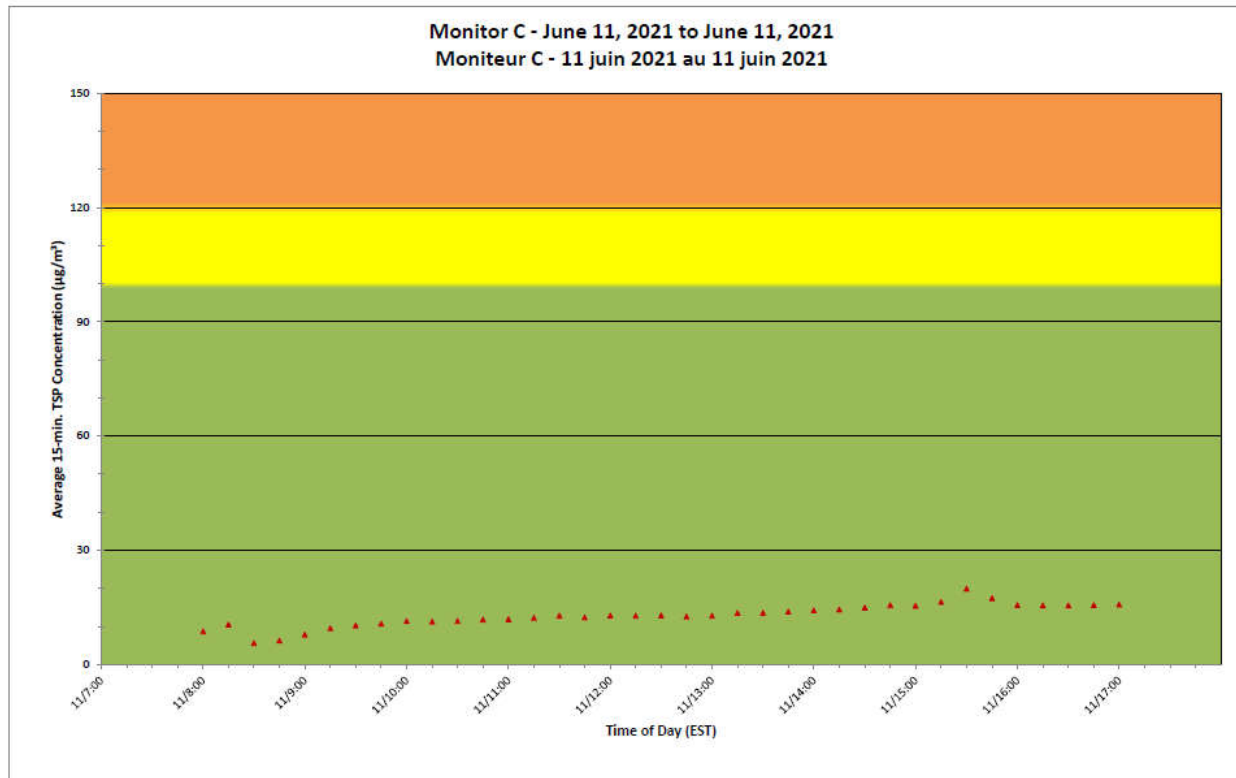

**Port Hope Project
Daily Dust Monitoring Data**

**Projet de Port Hope
Surveillance journalière des
particules en suspensions**

2021/06/11

Daily Statistics/Statistiques journalières

- **20** Maximum Concentration ($\mu\text{g}/\text{m}^3$)
  Concentration maximale ($\mu\text{g}/\text{m}^3$)
- **13** Average Concentration ($\mu\text{g}/\text{m}^3$)
  Concentration moyenne ($\mu\text{g}/\text{m}^3$)

Notes

No additional data. Aucune donnée additionnelle.