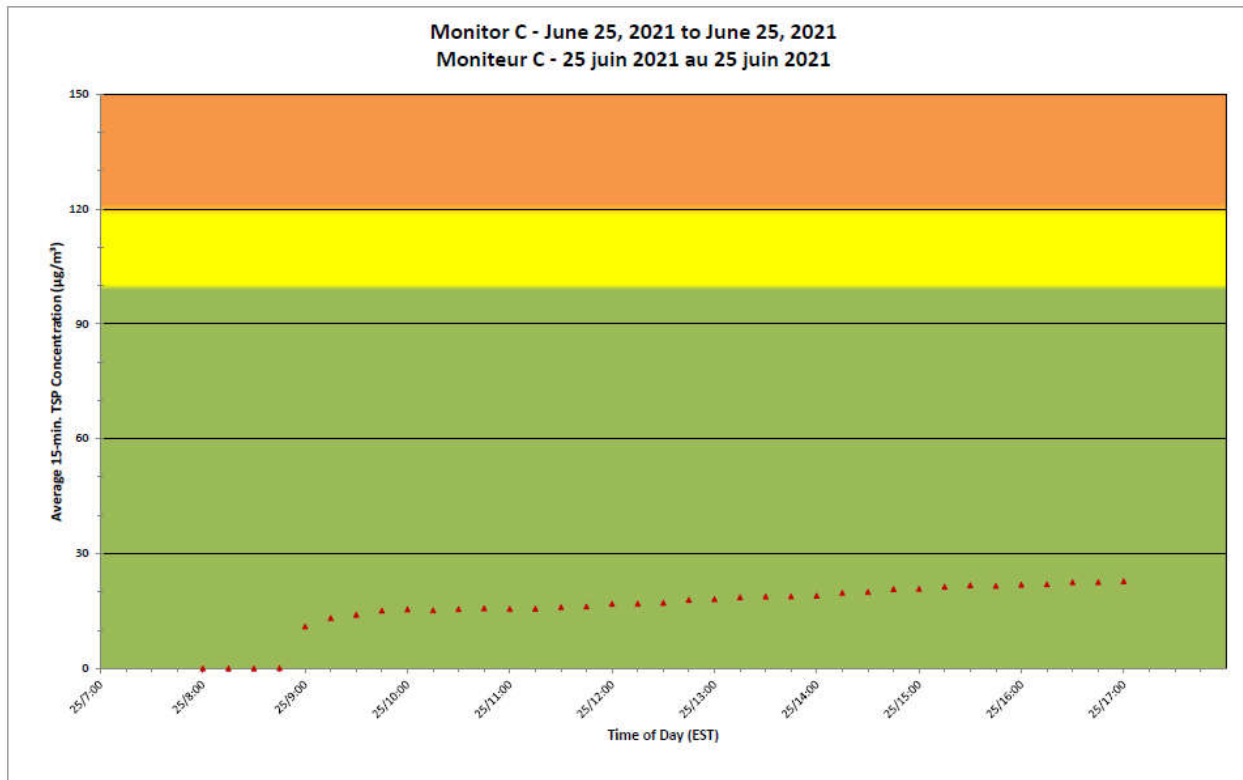

**Port Hope Project
Daily Dust Monitoring Data**

**Projet de Port Hope
Surveillance journalière des
particules en suspensions**

2021/06/25

Daily Statistics/Statistiques journalières

- **23** Maximum Concentration ($\mu\text{g}/\text{m}^3$)
  Concentration maximale ($\mu\text{g}/\text{m}^3$)
- **16** Average Concentration ($\mu\text{g}/\text{m}^3$)
  Concentration moyenne ($\mu\text{g}/\text{m}^3$)

Notes

No additional data. Aucune donnée additionnelle.