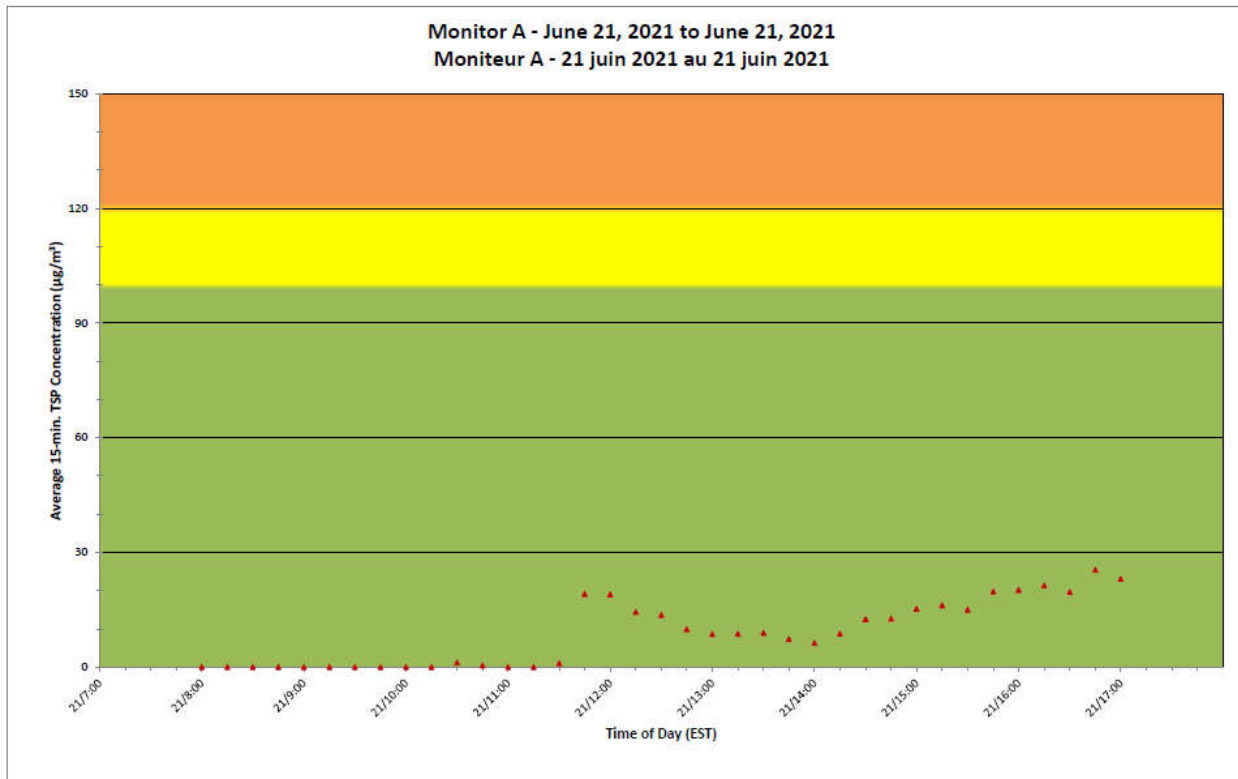

**Port Hope Project
Daily Dust Monitoring Data**

**Projet de Port Hope
Surveillance journalière des
particules en suspensions**

2021/06/21

Daily Statistics/Statistiques journalières

- **25** Maximum Concentration (µg/m³)
  Concentration maximale (µg/m³)
- **9** Average Concentration (µg/m³)
  Concentration moyenne (µg/m³)

Notes

No additional data. Aucune donnée additionnelle.