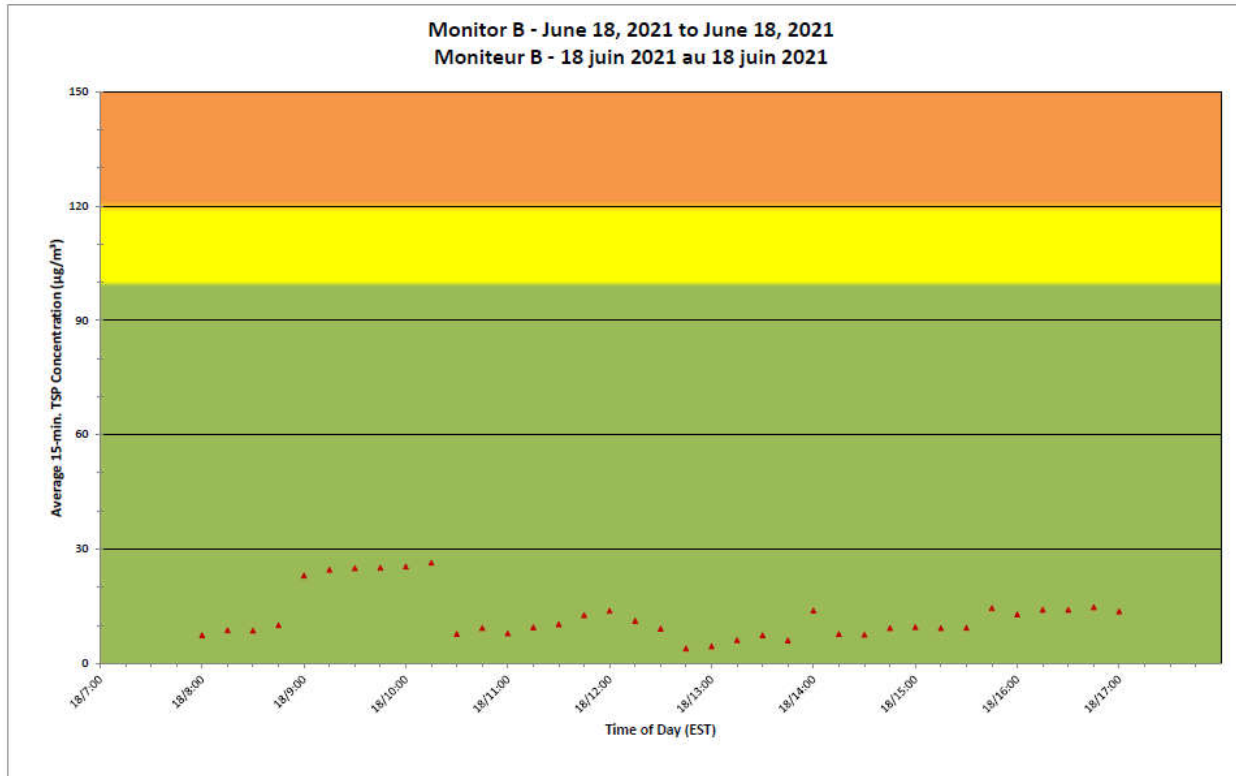

Notes

No additional data. Aucune donnée additionnelle.

**Port Hope Project
 Daily Dust Monitoring Data**

**Projet de Port Hope
 Surveillance journalière des
 particules en suspensions**

2021/06/18

Daily Statistics/Statistiques journalières