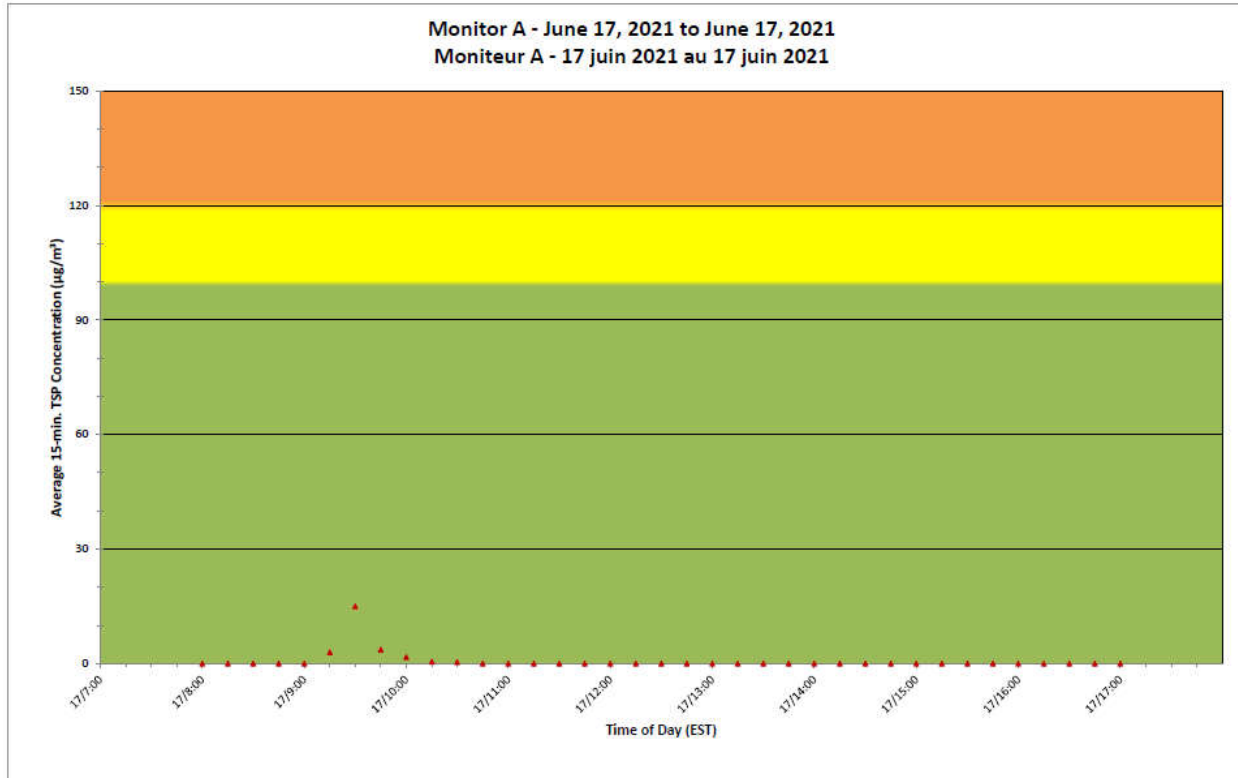

**Port Hope Project
Daily Dust Monitoring Data**

**Projet de Port Hope
Surveillance journalière des
particules en suspensions**

2021/06/17

Daily Statistics/Statistiques journalières

- **15** Maximum Concentration ($\mu\text{g}/\text{m}^3$)
  Concentration maximale ($\mu\text{g}/\text{m}^3$)
- **1** Average Concentration ($\mu\text{g}/\text{m}^3$)
  Concentration moyenne ($\mu\text{g}/\text{m}^3$)

Notes

No additional data. Aucune donnée additionnelle.