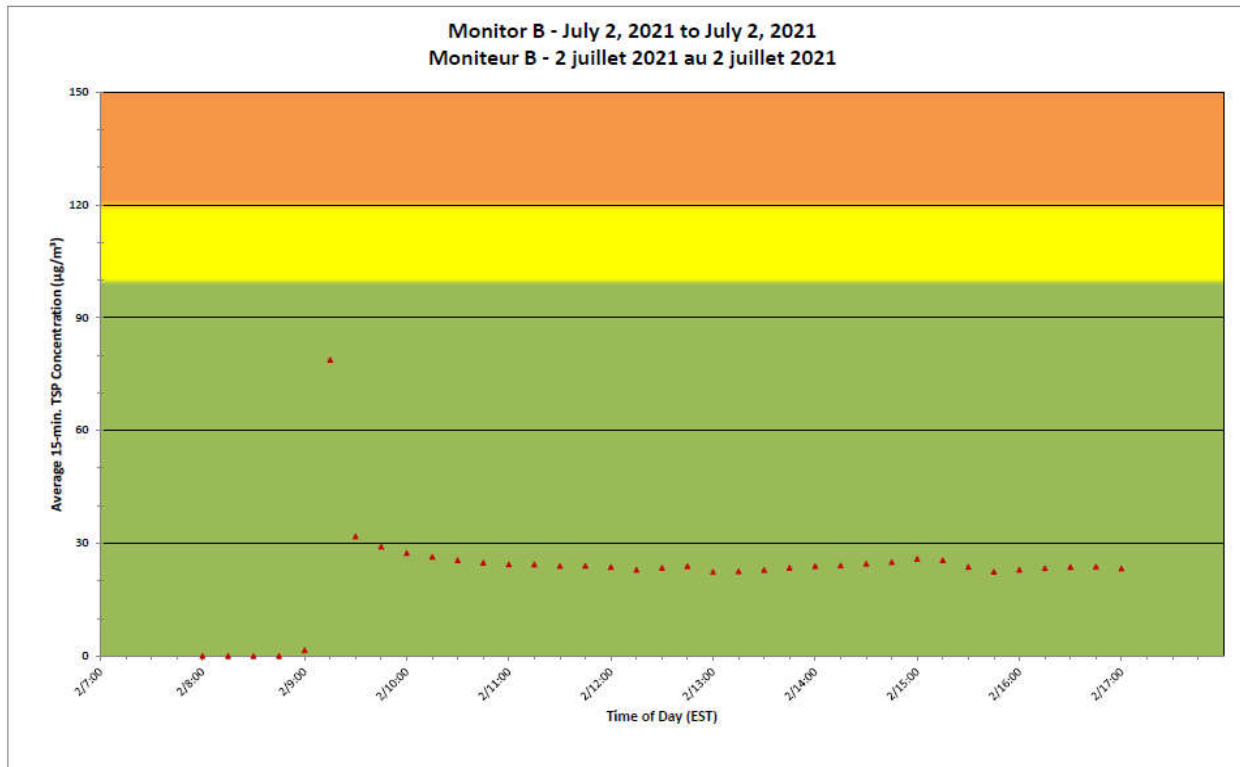

**Port Hope Project
Daily Dust Monitoring Data**

**Projet de Port Hope
Surveillance journalière des
particules en suspensions**

2021/07/02

Daily Statistics/Statistiques journalières

- **79** Maximum Concentration ($\mu\text{g}/\text{m}^3$)
  Concentration maximale ($\mu\text{g}/\text{m}^3$)
- **23** Average Concentration ($\mu\text{g}/\text{m}^3$)
  Concentration moyenne ($\mu\text{g}/\text{m}^3$)

Notes

No additional data. Aucune donnée additionnelle.