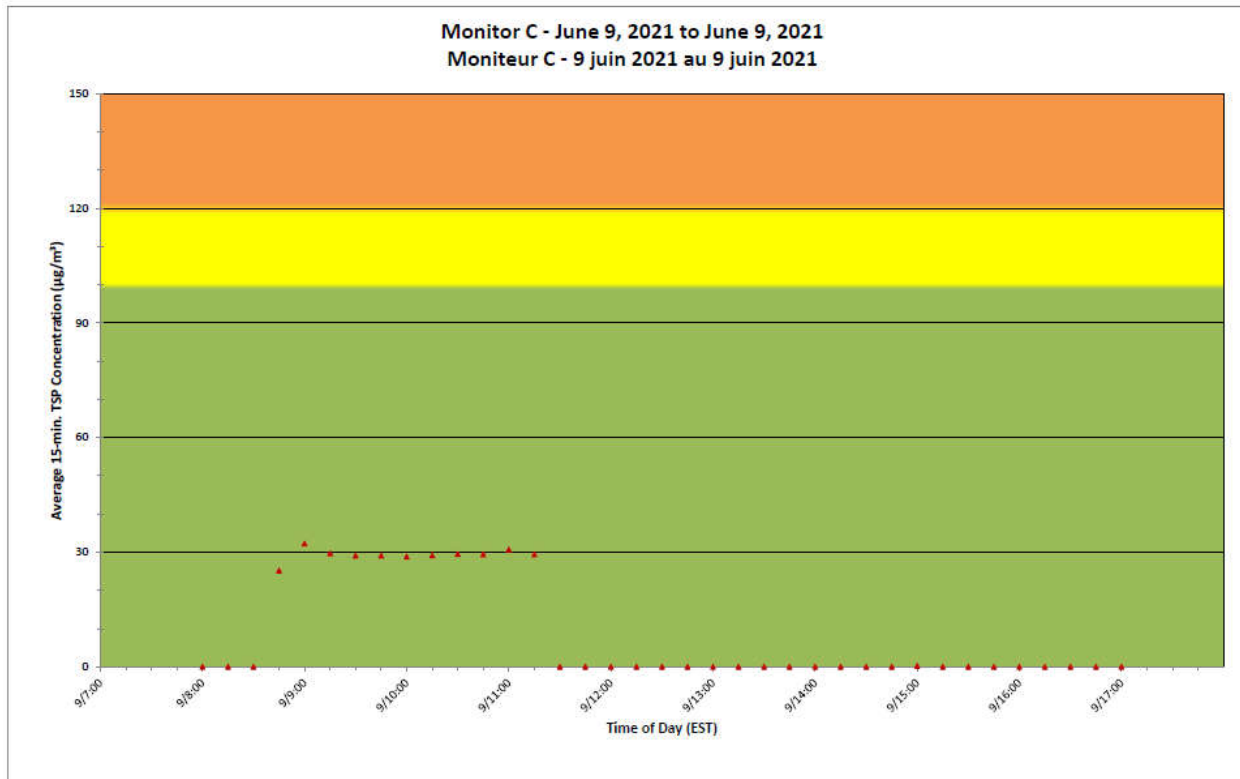

**Port Hope Project
Daily Dust Monitoring Data**

**Projet de Port Hope
Surveillance journalière des
particules en suspensions**

2021/06/09

Daily Statistics/Statistiques journalières

- **32** Maximum Concentration ($\mu\text{g}/\text{m}^3$)
  Concentration maximale ($\mu\text{g}/\text{m}^3$)
- **9** Average Concentration ($\mu\text{g}/\text{m}^3$)
  Concentration moyenne ($\mu\text{g}/\text{m}^3$)

NOTES

No additional data. Aucune donnée additionnelle.