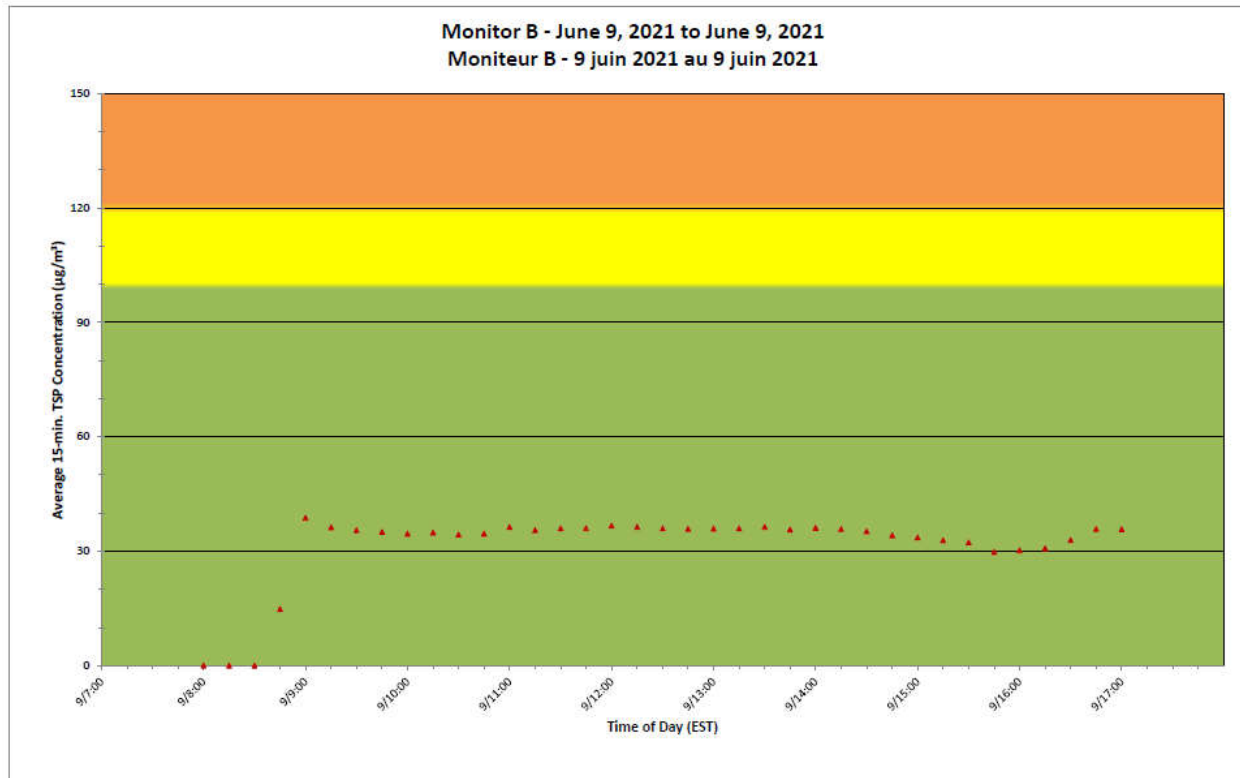

**Port Hope Project
Daily Dust Monitoring Data**

**Projet de Port Hope
Surveillance journalière des
particules en suspensions**

2021/06/09

Daily Statistics/Statistiques journalières

- **39** Maximum Concentration (µg/m³)
  Concentration maximale (µg/m³)
- **32** Average Concentration (µg/m³)
  Concentration moyenne (µg/m³)

Notes

No additional data. Aucune donnée additionnelle.