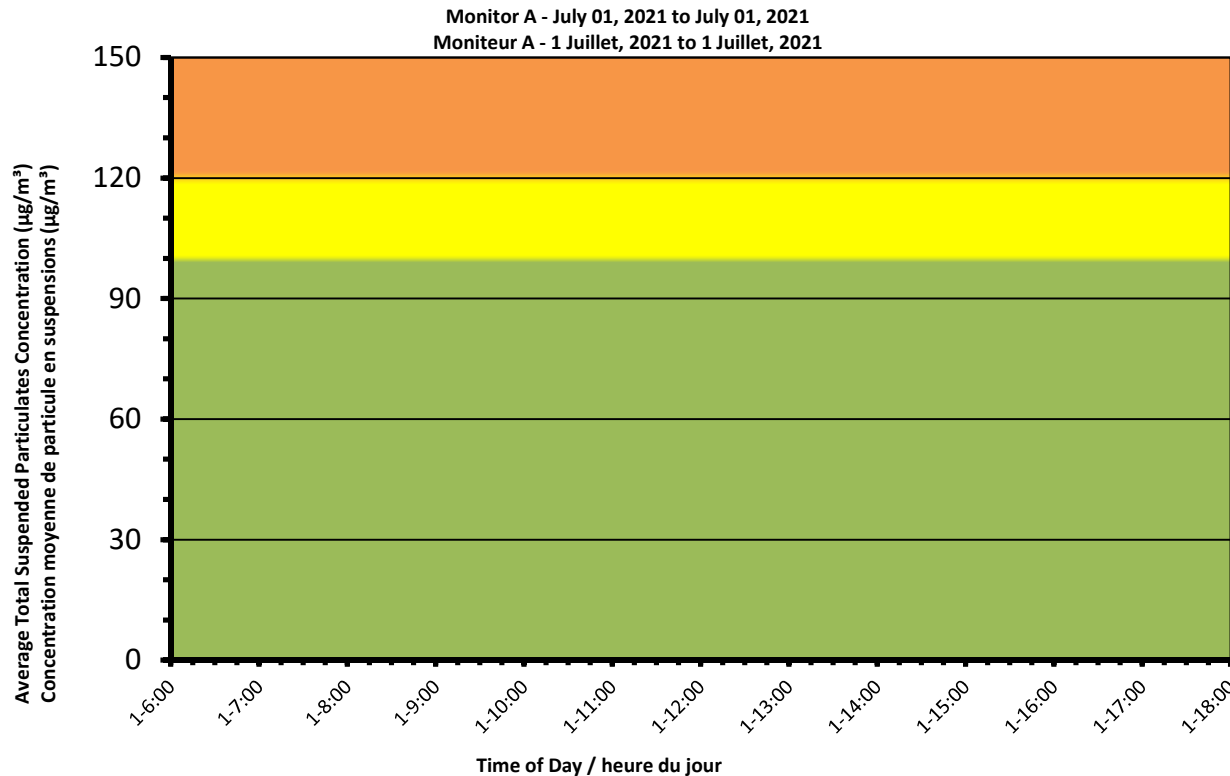

Notes

No work – Canada Day.
 Aucun travail – La fête du Canada

**Port Hope Project
 Daily Dust Monitoring Data**

**Projet de Port Hope
 Surveillance journalière des
 particules en suspensions**

2021/07/01