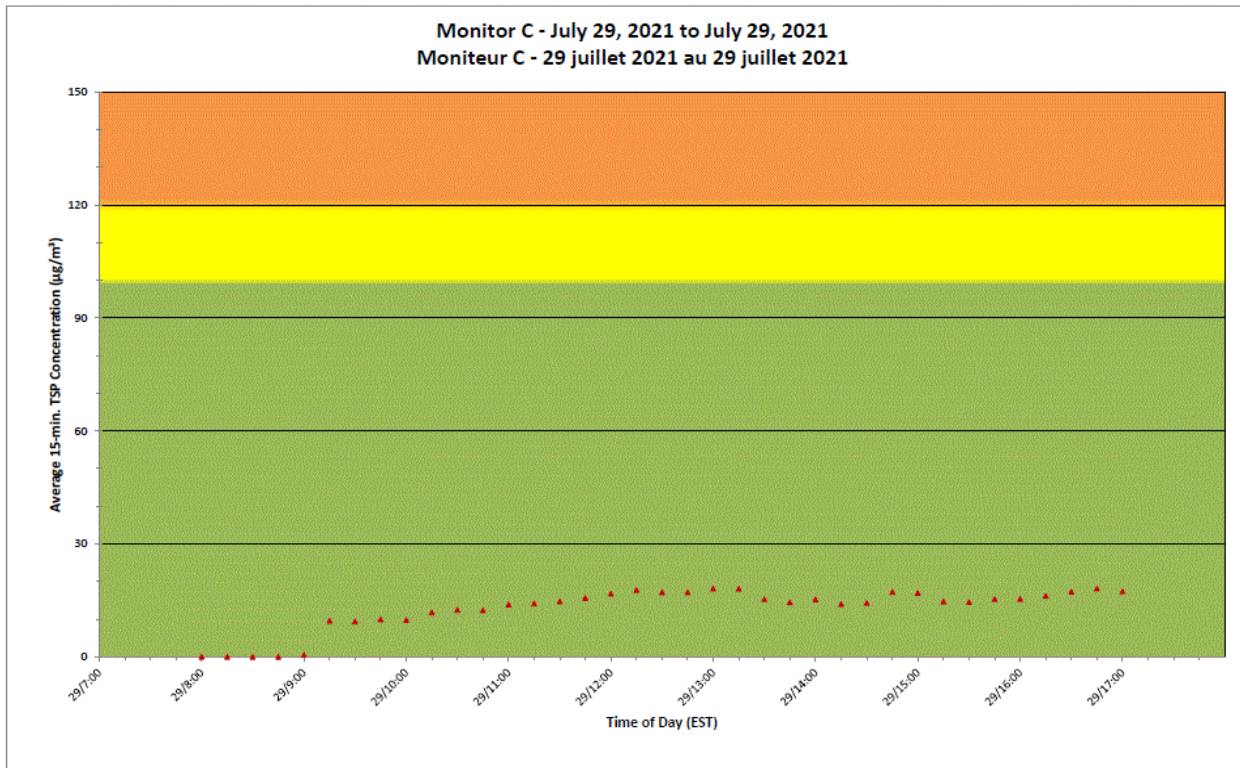

**Port Hope Project
Daily Dust Monitoring Data**

**Projet de Port Hope
Surveillance journalière des
particules en suspensions**

2021/07/29

Daily Statistics/Statistiques journalières

- **18** Maximum Concentration ($\mu\text{g}/\text{m}^3$)
  Concentration maximale ($\mu\text{g}/\text{m}^3$)
- **13** Average Concentration ($\mu\text{g}/\text{m}^3$)
  Concentration moyenne ($\mu\text{g}/\text{m}^3$)

Notes

No additional data. Aucune donnée additionnelle.