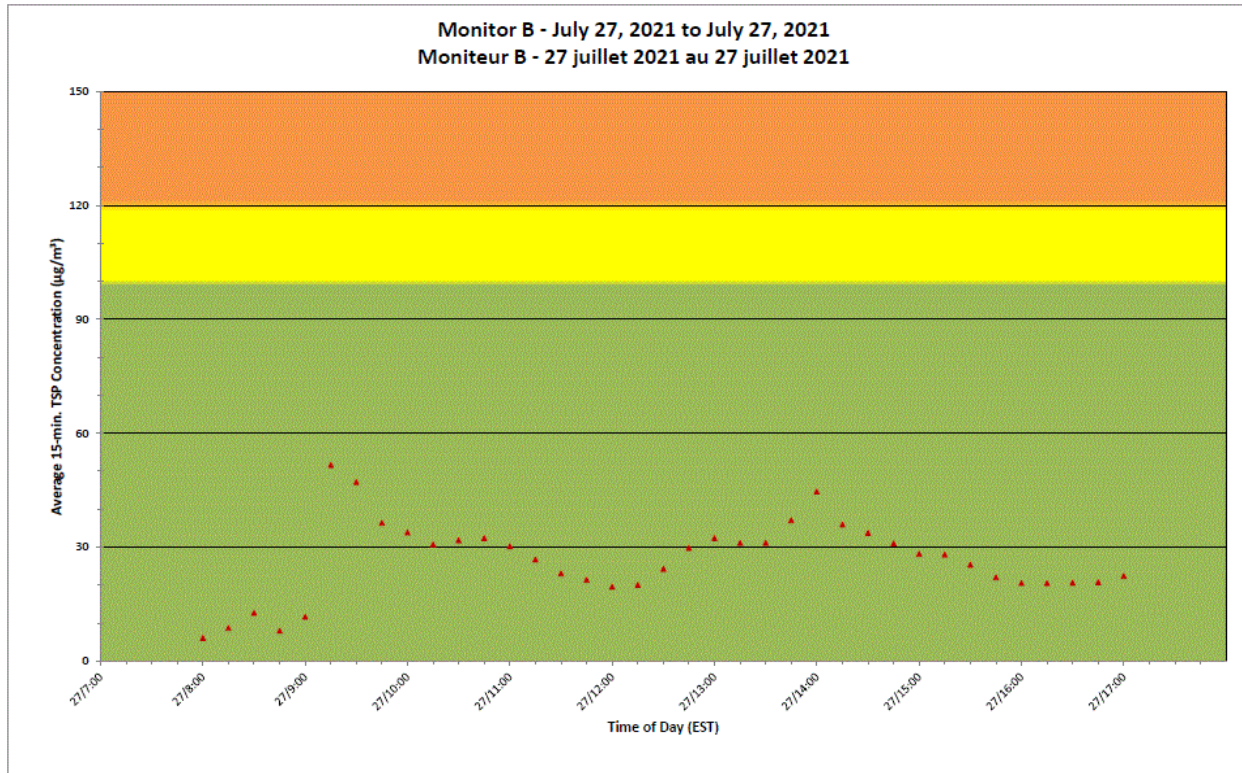

**Port Hope Project
Daily Dust Monitoring Data**

**Projet de Port Hope
Surveillance journalière des
particules en suspensions**

2021/07/27

Daily Statistics/Statistiques journalières

- **52** Maximum Concentration ($\mu\text{g}/\text{m}^3$)
  Concentration maximale ($\mu\text{g}/\text{m}^3$)
- **27** Average Concentration ($\mu\text{g}/\text{m}^3$)
  Concentration moyenne ($\mu\text{g}/\text{m}^3$)

Notes

No additional data. Aucune donnée additionnelle.