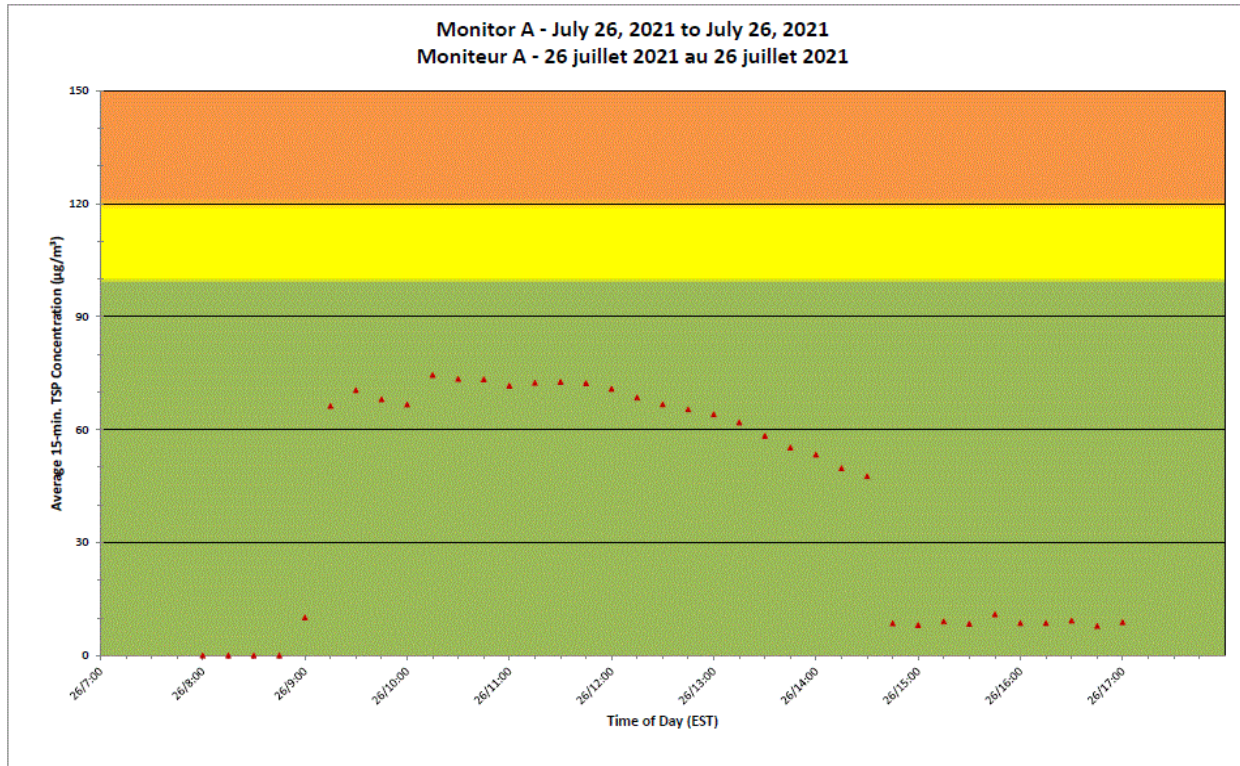

**Port Hope Project
Daily Dust Monitoring Data**

**Projet de Port Hope
Surveillance journalière des
particules en suspensions**

2021/07/26

Daily Statistics/Statistiques journalières

- **74** Maximum Concentration (µg/m³)
  Concentration maximale (µg/m³)
- **42** Average Concentration (µg/m³)
  Concentration moyenne (µg/m³)

Notes

No additional data. Aucune donnée additionnelle.