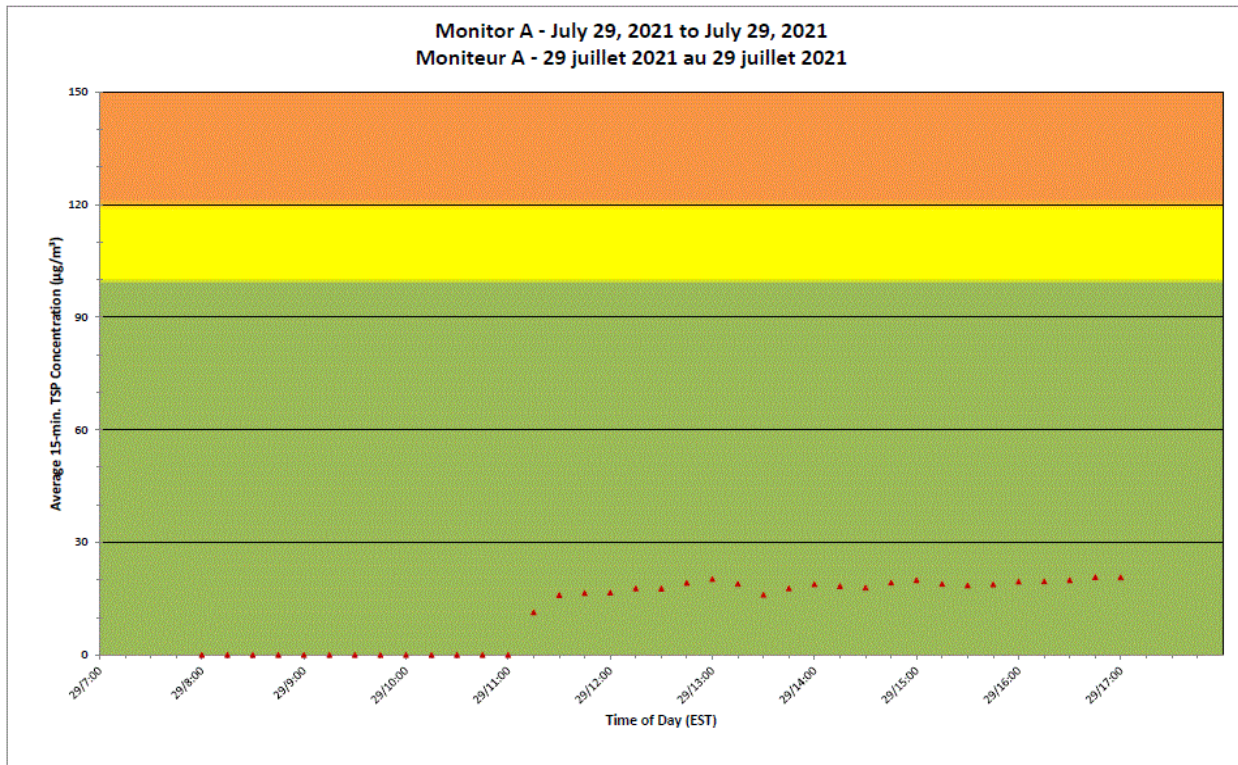

**Port Hope Project
Daily Dust Monitoring Data**

**Projet de Port Hope
Surveillance journalière des
particules en suspensions**

2021/07/29

Daily Statistics/Statistiques journalières

- **21** Maximum Concentration ($\mu\text{g}/\text{m}^3$)
  Concentration maximale ($\mu\text{g}/\text{m}^3$)
- **12** Average Concentration ($\mu\text{g}/\text{m}^3$)
  Concentration moyenne ($\mu\text{g}/\text{m}^3$)

Notes

No additional data. Aucune donnée additionnelle.