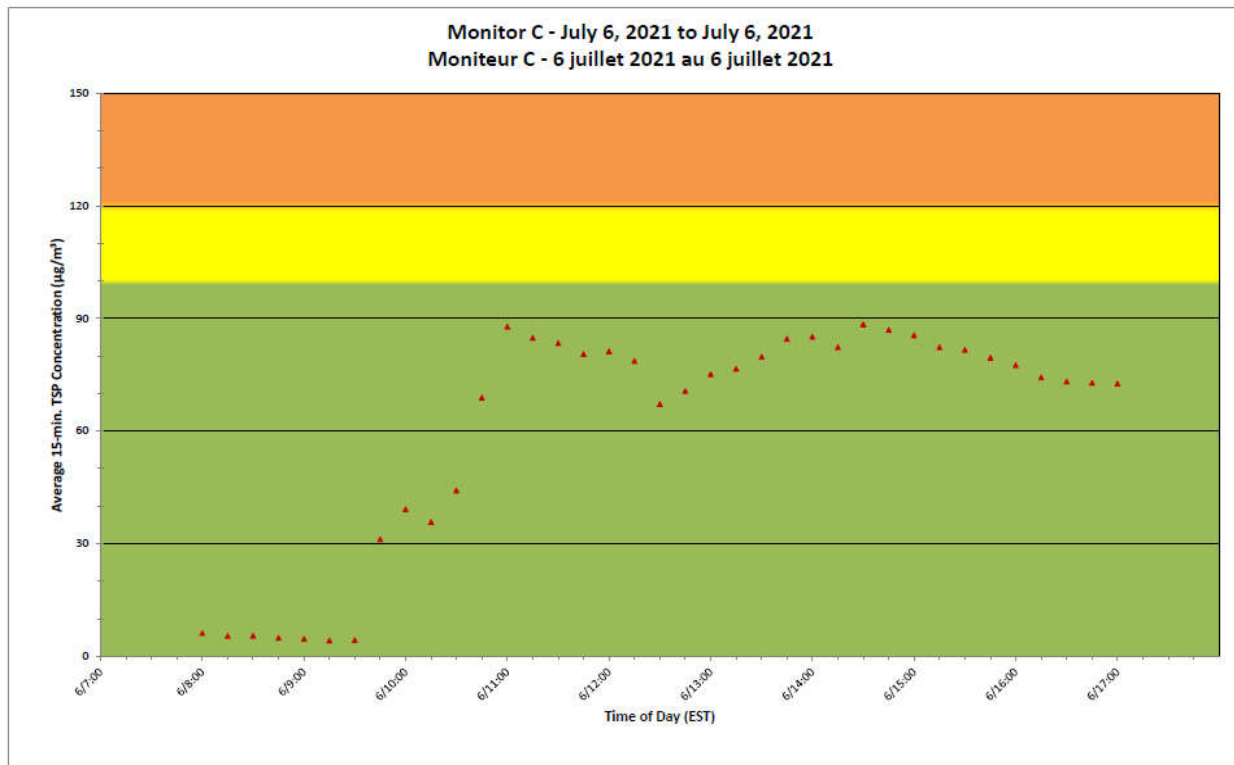

**Port Hope Project
Daily Dust Monitoring Data**

**Projet de Port Hope
Surveillance journalière des
particules en suspensions**

2021/07/06

Daily Statistics/Statistiques journalières

- **88** Maximum Concentration ($\mu\text{g}/\text{m}^3$)
  Concentration maximale ($\mu\text{g}/\text{m}^3$)
- **61** Average Concentration ($\mu\text{g}/\text{m}^3$)
  Concentration moyenne ($\mu\text{g}/\text{m}^3$)

Notes

No additional data. Aucune donnée additionnelle.