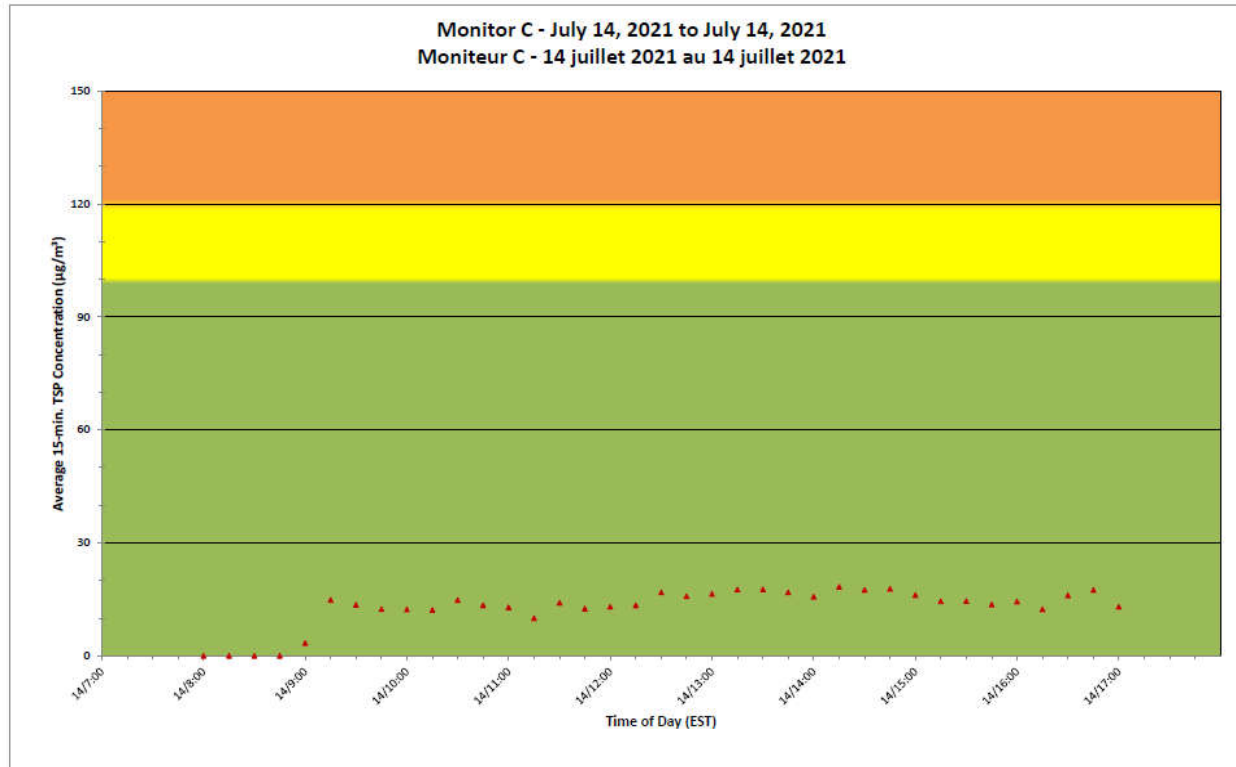

**Port Hope Project
Daily Dust Monitoring Data**

**Projet de Port Hope
Surveillance journalière des
particules en suspensions**

2021/07/14

Daily Statistics/Statistiques journalières

- **18** Maximum Concentration ($\mu\text{g}/\text{m}^3$)
  Concentration maximale ($\mu\text{g}/\text{m}^3$)
- **13** Average Concentration ($\mu\text{g}/\text{m}^3$)
  Concentration moyenne ($\mu\text{g}/\text{m}^3$)

Notes

No additional data. Aucune donnée additionnelle.