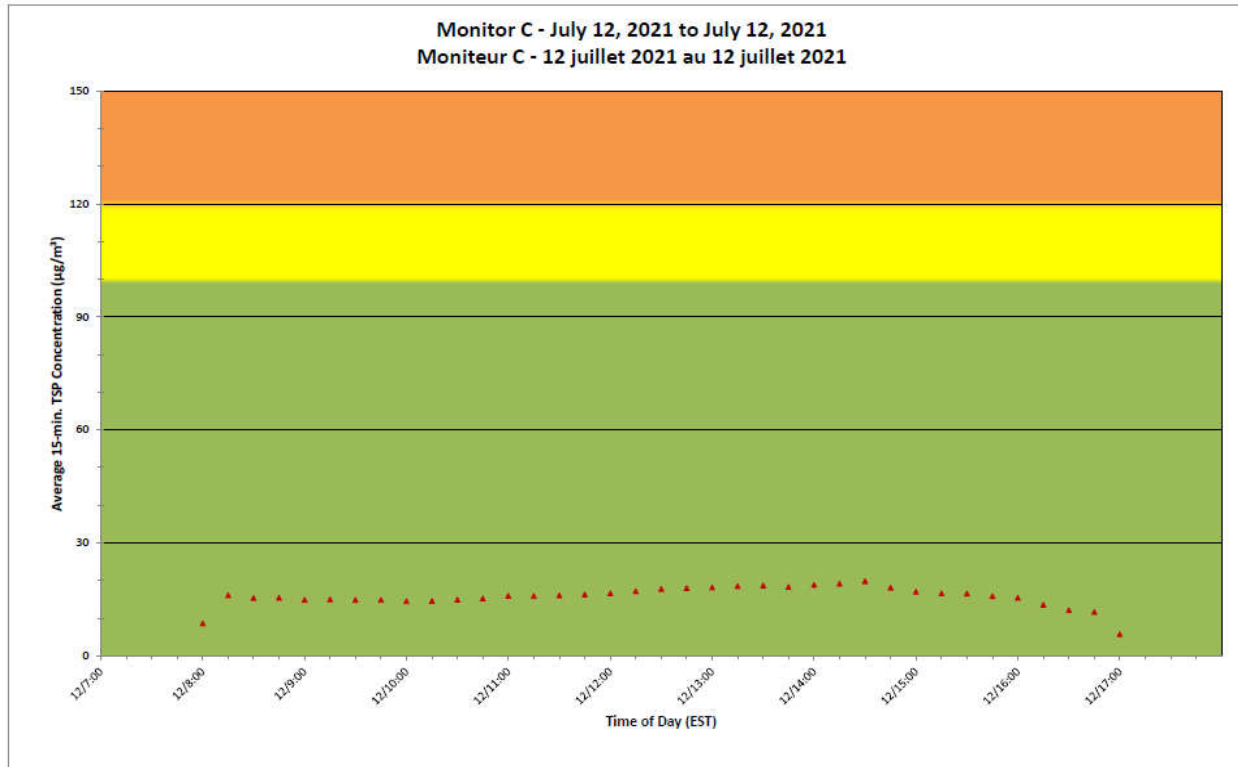

**Port Hope Project
Daily Dust Monitoring Data**

**Projet de Port Hope
Surveillance journalière des
particules en suspensions**

2021/07/12

Daily Statistics/Statistiques journalières

- **20** Maximum Concentration ($\mu\text{g}/\text{m}^3$)
  Concentration maximale ($\mu\text{g}/\text{m}^3$)
- **16** Average Concentration ($\mu\text{g}/\text{m}^3$)
  Concentration moyenne ($\mu\text{g}/\text{m}^3$)

Notes

No additional data. Aucune donnée additionnelle.