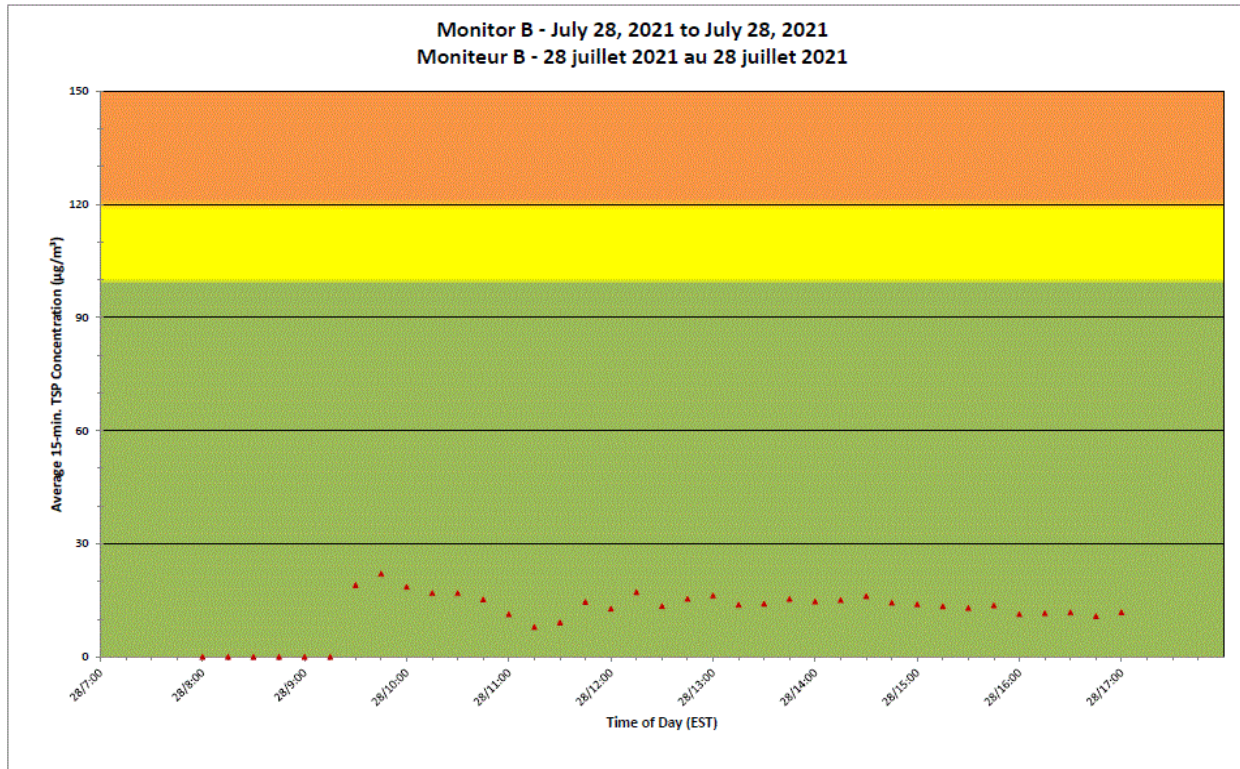

Notes

No additional data. Aucune donnée additionnelle.

**Port Hope Project
 Daily Dust Monitoring Data**

**Projet de Port Hope
 Surveillance journalière des
 particules en suspensions**

2021/07/28

Daily Statistics/Statistiques journalières