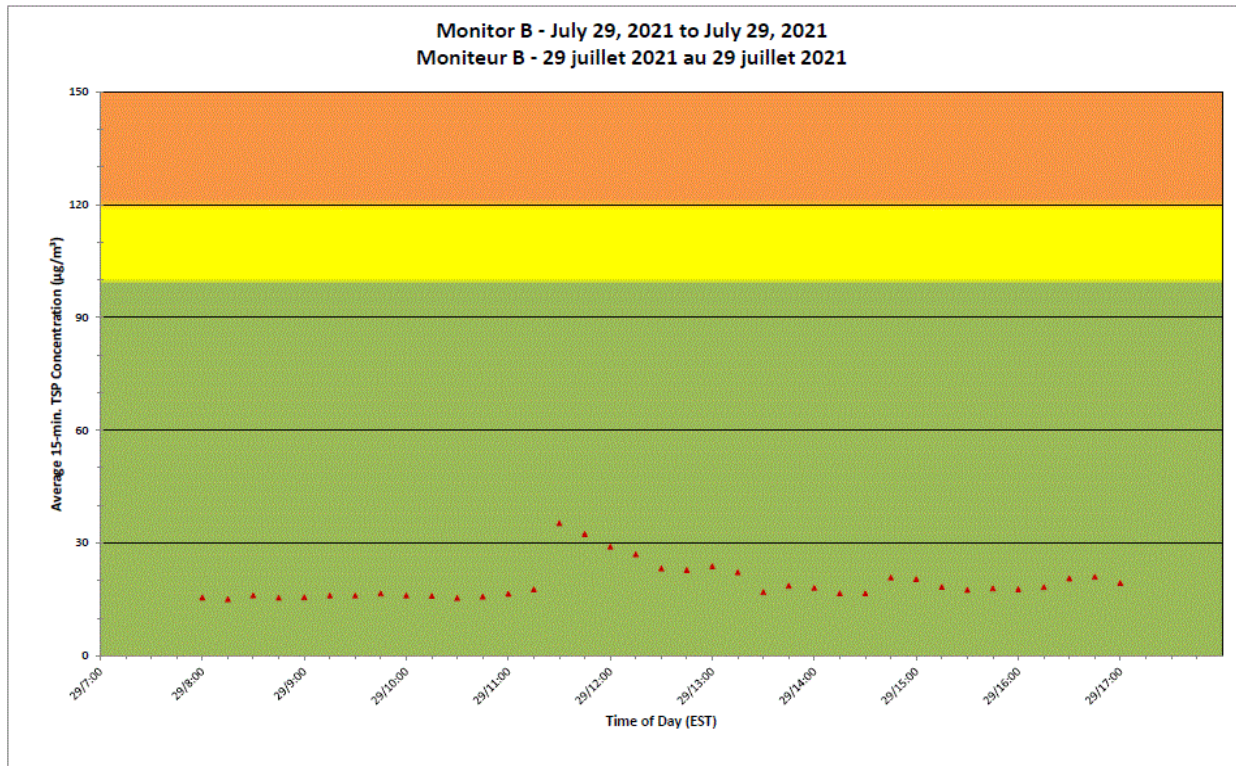

**Port Hope Project
Daily Dust Monitoring Data**

**Projet de Port Hope
Surveillance journalière des
particules en suspensions**

2021/07/29

Daily Statistics/Statistiques journalières

- **35** Maximum Concentration ($\mu\text{g}/\text{m}^3$)
  Concentration maximale ($\mu\text{g}/\text{m}^3$)
- **19** Average Concentration ($\mu\text{g}/\text{m}^3$)
  Concentration moyenne ($\mu\text{g}/\text{m}^3$)

Notes

No additional data. Aucune donnée additionnelle.