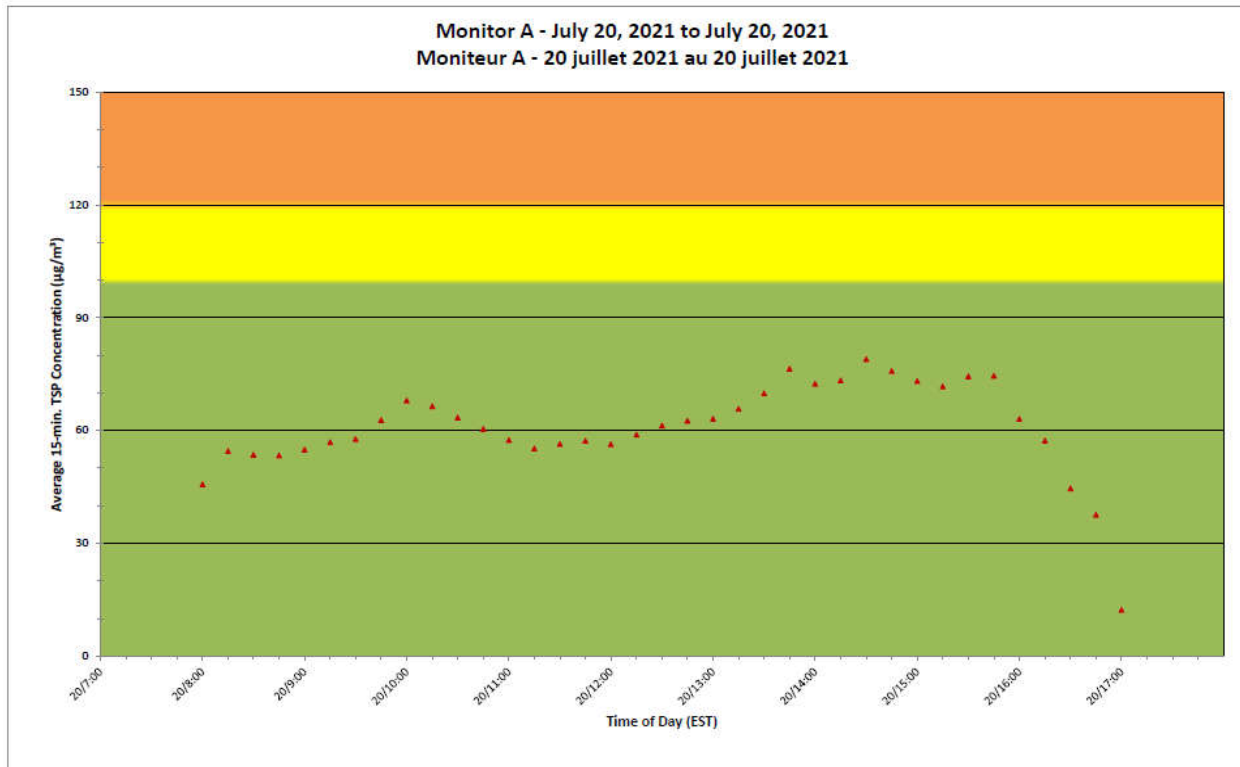

**Port Hope Project
Daily Dust Monitoring Data**

**Projet de Port Hope
Surveillance journalière des
particules en suspensions**

2021/07/20

Daily Statistics/Statistiques journalières

- **79** Maximum Concentration (µg/m³)
  Concentration maximale (µg/m³)
- **61** Average Concentration (µg/m³)
  Concentration moyenne (µg/m³)

Notes

No additional data. Aucune donnée additionnelle.