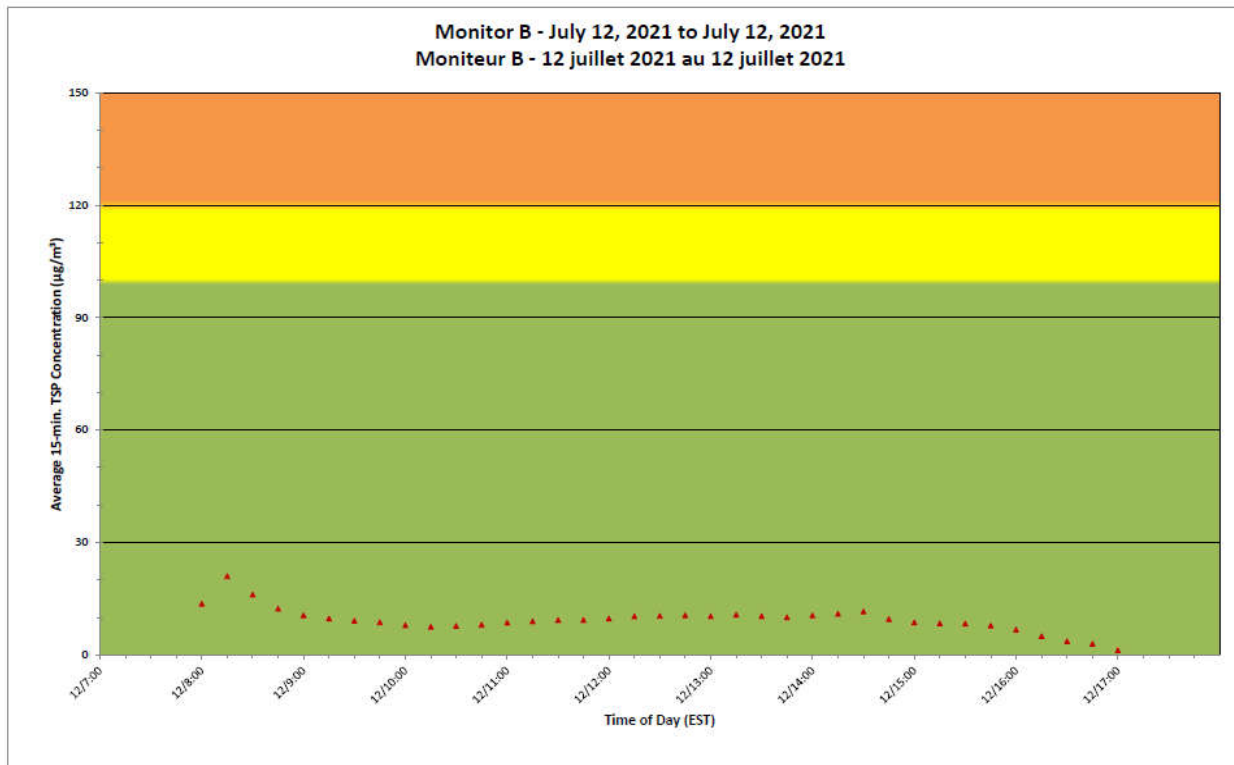

Port Hope Project Daily Dust Monitoring Data

Projet de Port Hope Surveillance journalière des particules en suspensions

2021/07/12

Daily Statistics/Statistiques journalières

21	Maximum Concentration ($\mu\text{g}/\text{m}^3$) Concentration maximale ($\mu\text{g}/\text{m}^3$)
9	Average Concentration ($\mu\text{g}/\text{m}^3$) Concentration moyenne ($\mu\text{g}/\text{m}^3$)

Notes

No additional data. Aucune donnée additionnelle.