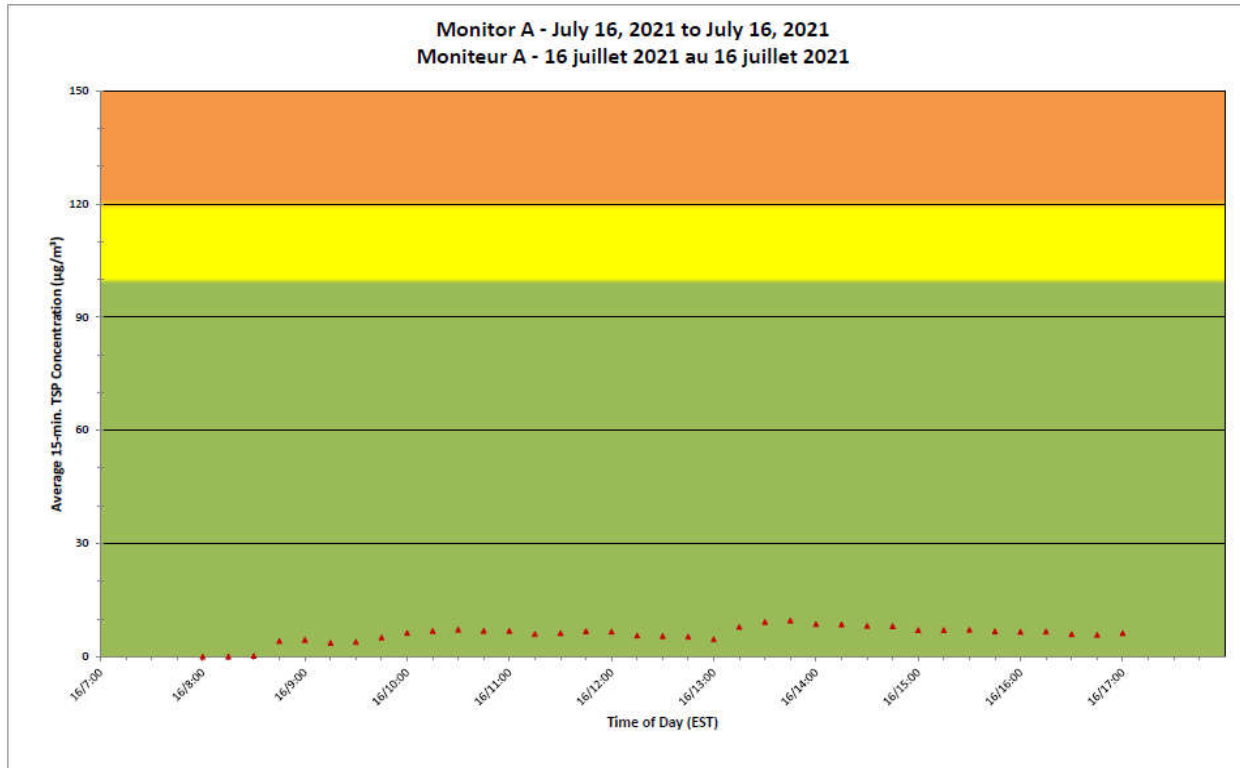

**Port Hope Project
Daily Dust Monitoring Data**

**Projet de Port Hope
Surveillance journalière des
particules en suspensions**

2021/07/16

Daily Statistics/Statistiques journalières

- **10** Maximum Concentration ($\mu\text{g}/\text{m}^3$)
  Concentration maximale ($\mu\text{g}/\text{m}^3$)
- **6** Average Concentration ($\mu\text{g}/\text{m}^3$)
  Concentration moyenne ($\mu\text{g}/\text{m}^3$)

Notes

No additional data. Aucune donnée additionnelle.