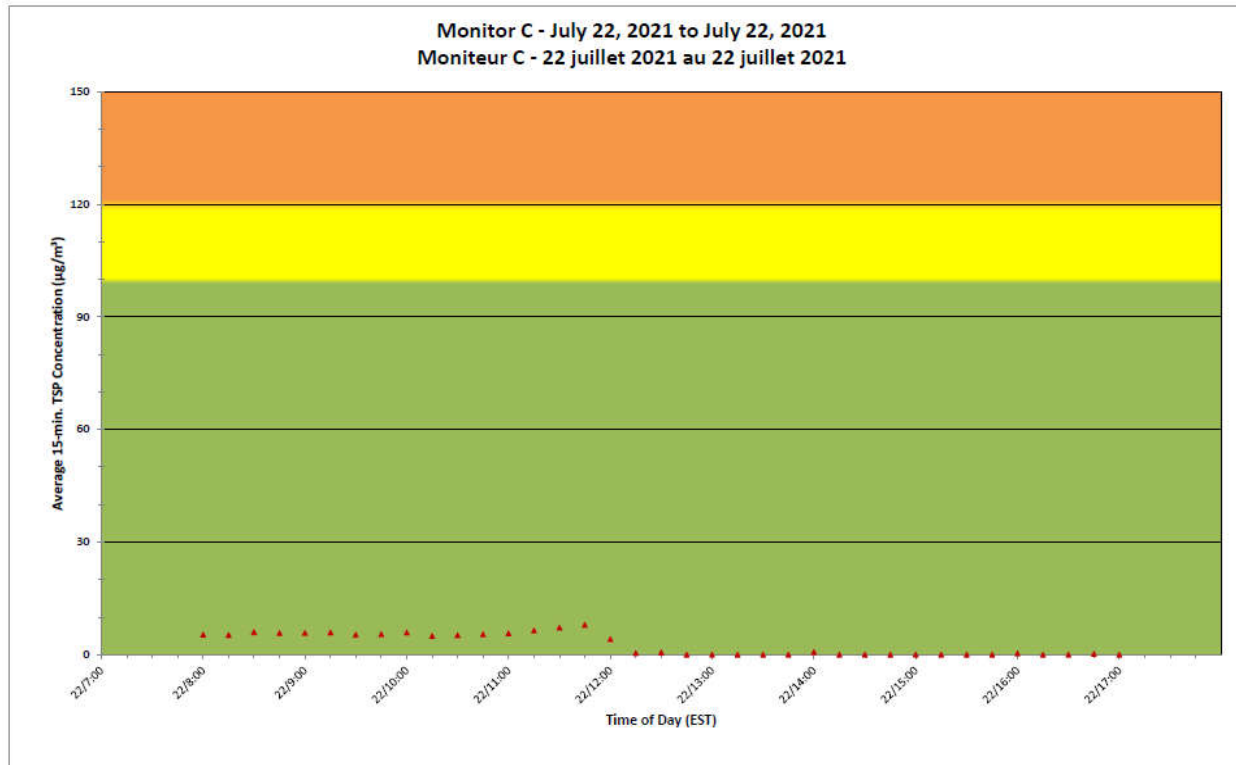

**Port Hope Project
Daily Dust Monitoring Data**

**Projet de Port Hope
Surveillance journalière des
particules en suspensions**

2021/07/22

Daily Statistics/Statistiques journalières

- **8** Maximum Concentration ($\mu\text{g}/\text{m}^3$)
  Concentration maximale ($\mu\text{g}/\text{m}^3$)
- **3** Average Concentration ($\mu\text{g}/\text{m}^3$)
  Concentration moyenne ($\mu\text{g}/\text{m}^3$)

Notes

No additional data. Aucune donnée additionnelle.