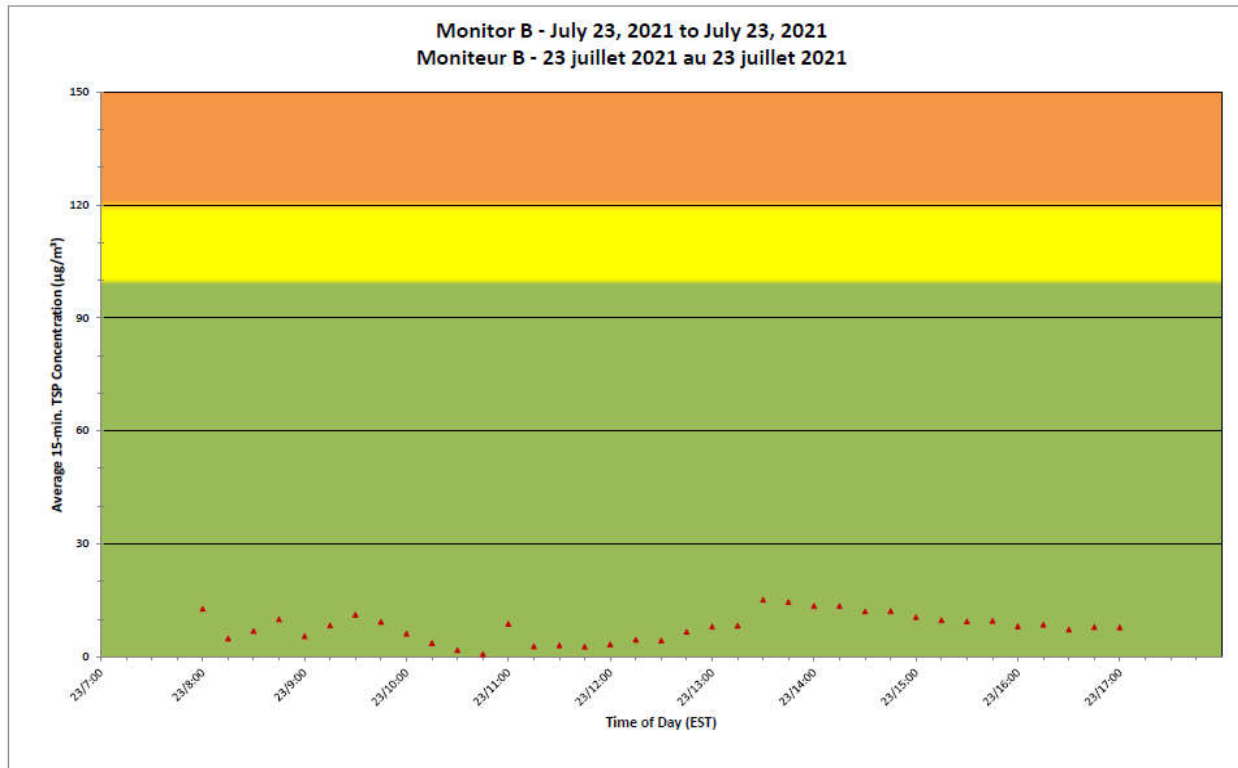

**Port Hope Project
Daily Dust Monitoring Data**

**Projet de Port Hope
Surveillance journalière des
particules en suspensions**

2021/07/23

Daily Statistics/Statistiques journalières

- **15** Maximum Concentration ($\mu\text{g}/\text{m}^3$)
  Concentration maximale ($\mu\text{g}/\text{m}^3$)
- **8** Average Concentration ($\mu\text{g}/\text{m}^3$)
  Concentration moyenne ($\mu\text{g}/\text{m}^3$)

Notes

No additional data. Aucune donnée additionnelle.