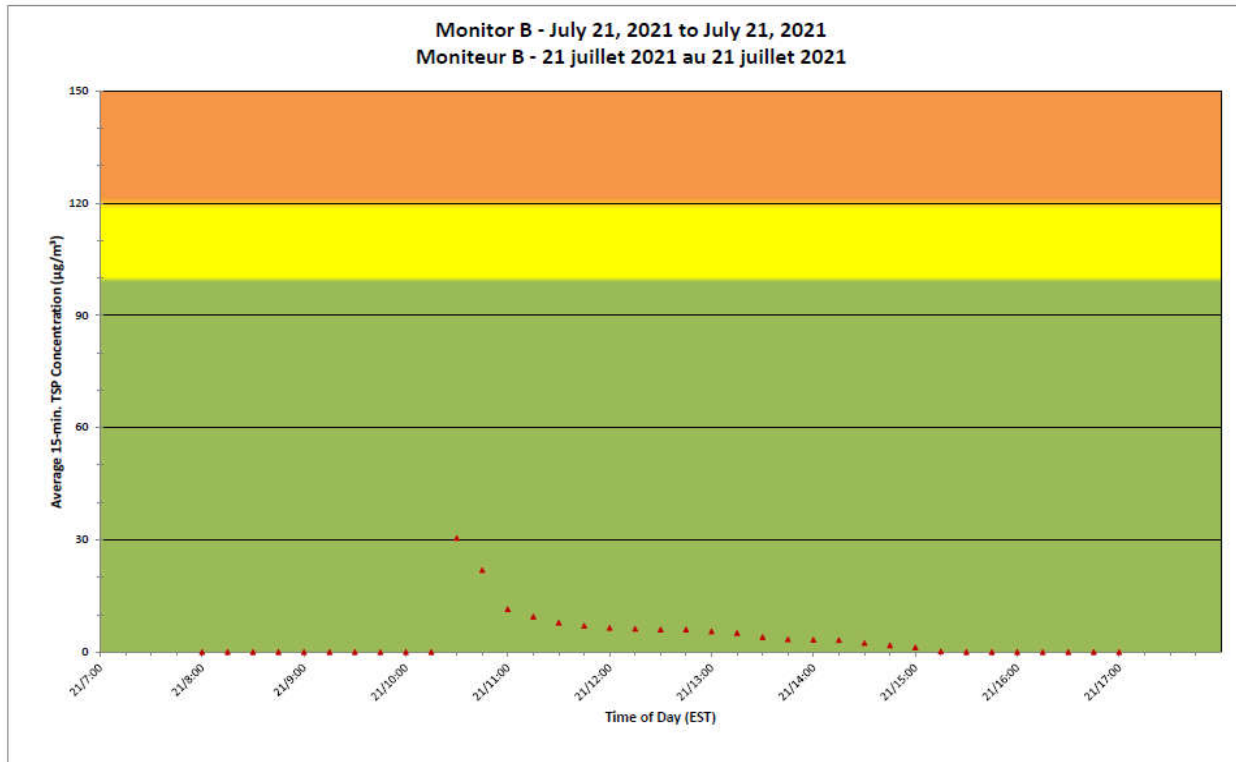

**Port Hope Project
Daily Dust Monitoring Data**

**Projet de Port Hope
Surveillance journalière des
particules en suspensions**

2021/07/21

Daily Statistics/Statistiques journalières

- **30** Maximum Concentration (µg/m³)
  Concentration maximale (µg/m³)
- **4** Average Concentration (µg/m³)
  Concentration moyenne (µg/m³)

Notes

No additional data. Aucune donnée additionnelle.