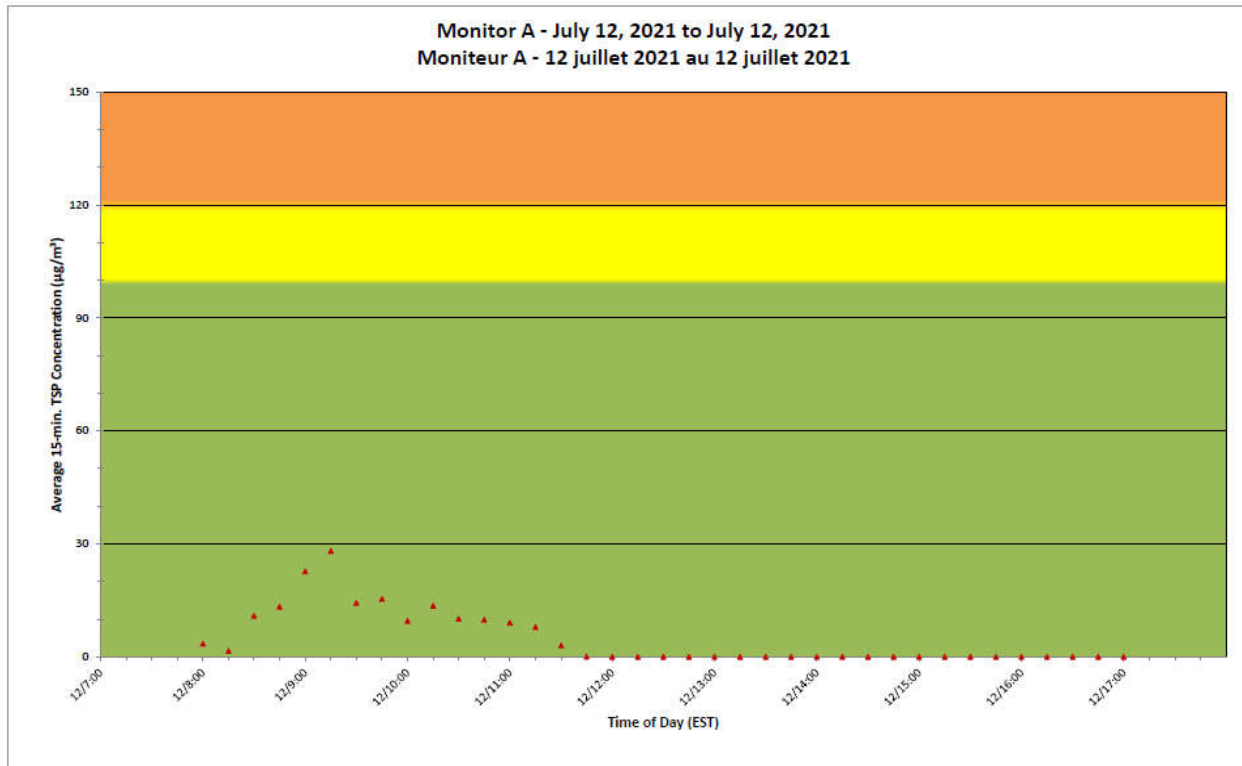

Port Hope Project Daily Dust Monitoring Data

Projet de Port Hope Surveillance journalière des particules en suspensions

2021/07/12

Daily Statistics/Statistiques journalières

- **28** Maximum Concentration ($\mu\text{g}/\text{m}^3$)
  Concentration maximale ($\mu\text{g}/\text{m}^3$)
- **5** Average Concentration ($\mu\text{g}/\text{m}^3$)
  Concentration moyenne ($\mu\text{g}/\text{m}^3$)

Notes

No additional data. Aucune donnée additionnelle.