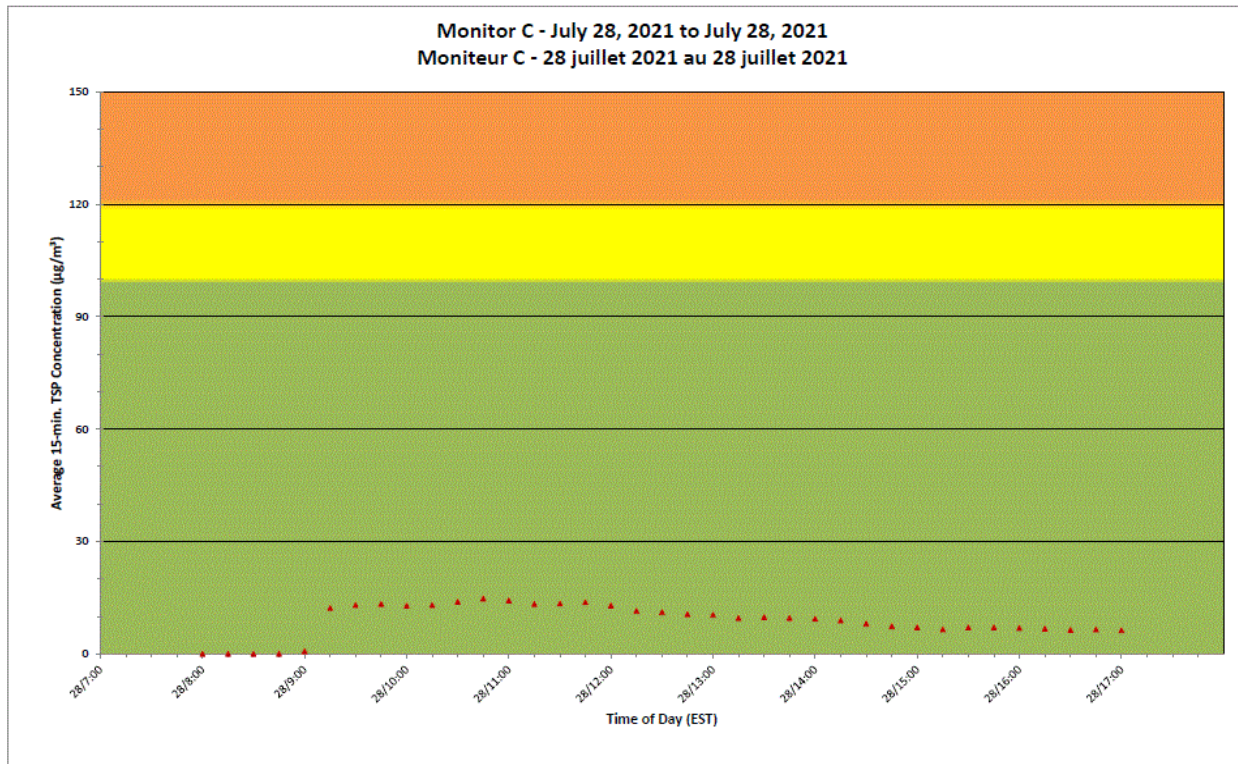

Port Hope Project Daily Dust Monitoring Data

Projet de Port Hope Surveillance journalière des particules en suspensions

2021/07/28

Daily Statistics/Statistiques journalières

- **15** Maximum Concentration ($\mu\text{g}/\text{m}^3$)
  Concentration maximale ($\mu\text{g}/\text{m}^3$)
- **9** Average Concentration ($\mu\text{g}/\text{m}^3$)
  Concentration moyenne ($\mu\text{g}/\text{m}^3$)

Notes

No additional data. Aucune donnée additionnelle.