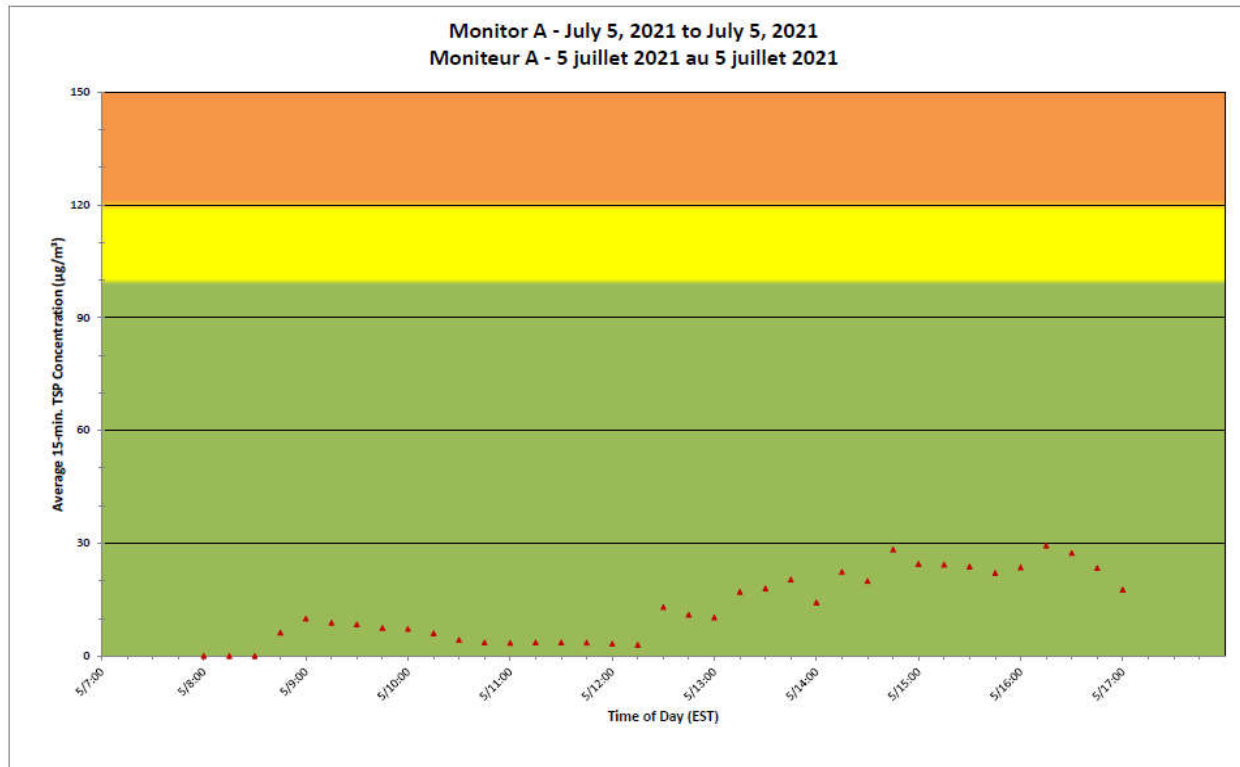

**Port Hope Project
Daily Dust Monitoring Data**

**Projet de Port Hope
Surveillance journalière des
particules en suspensions**

2021/07/05

Daily Statistics/Statistiques journalières

- **29** Maximum Concentration ($\mu\text{g}/\text{m}^3$)
  Concentration maximale ($\mu\text{g}/\text{m}^3$)
- **13** Average Concentration ($\mu\text{g}/\text{m}^3$)
  Concentration moyenne ($\mu\text{g}/\text{m}^3$)

Notes

No additional data. Aucune donnée additionnelle.