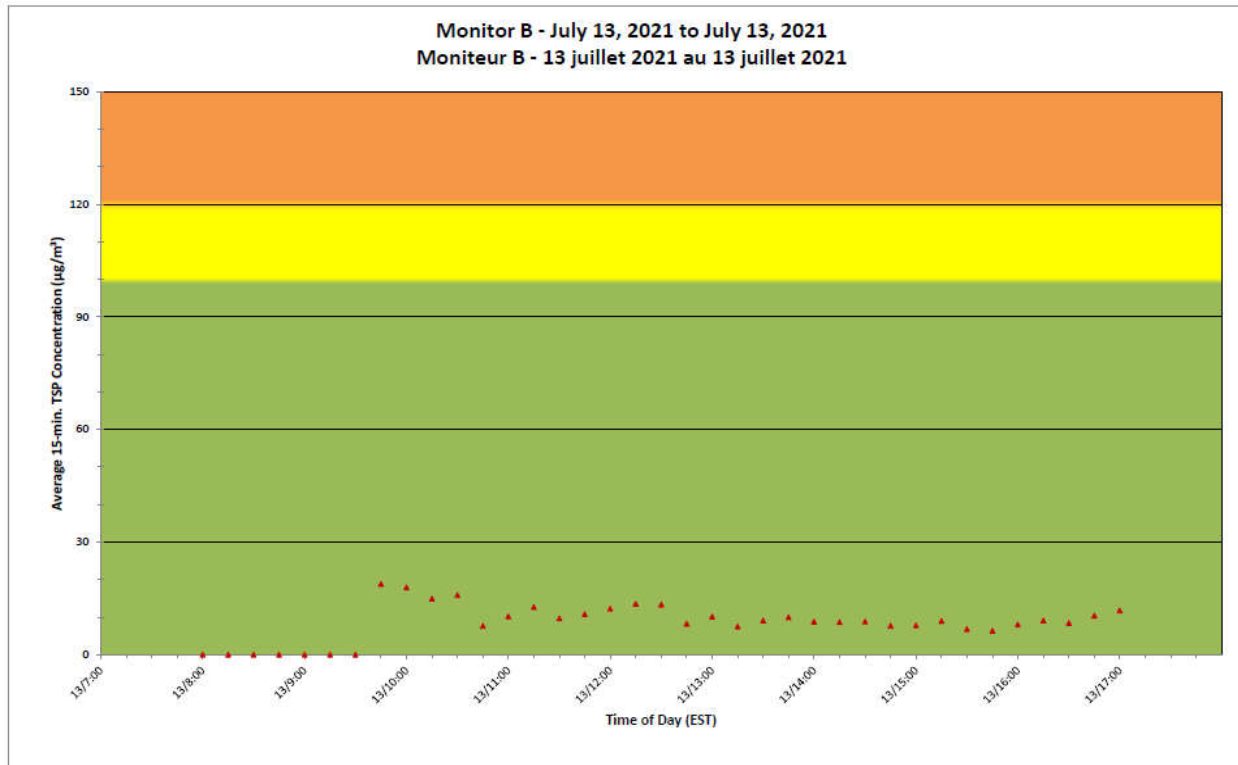

**Port Hope Project
Daily Dust Monitoring Data**

**Projet de Port Hope
Surveillance journalière des
particules en suspensions**

2021/07/13

Daily Statistics/Statistiques journalières

- **19** Maximum Concentration (µg/m³)
  Concentration maximale (µg/m³)
- **9** Average Concentration (µg/m³)
  Concentration moyenne (µg/m³)

Notes

No additional data. Aucune donnée additionnelle.