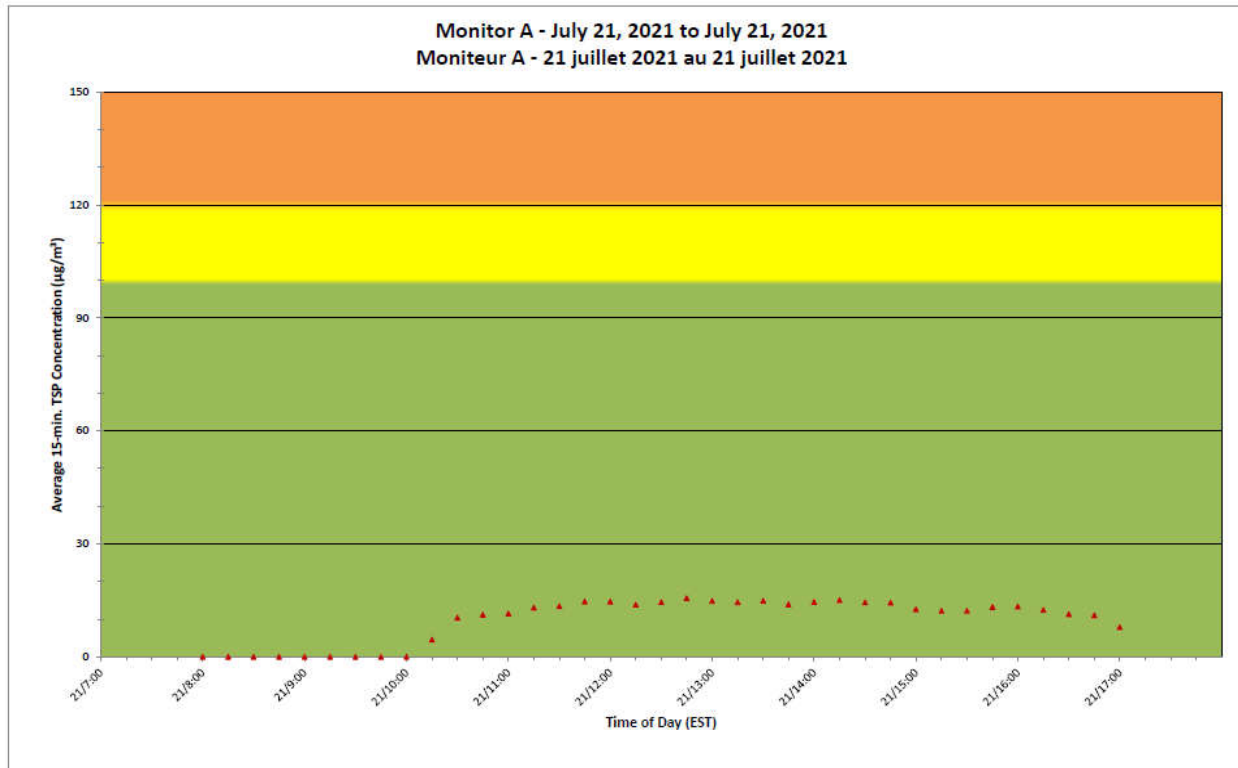

**Port Hope Project
Daily Dust Monitoring Data**

**Projet de Port Hope
Surveillance journalière des
particules en suspensions**

2021/07/21

Daily Statistics/Statistiques journalières

- **16** Maximum Concentration (µg/m³)
  Concentration maximale (µg/m³)
- **10** Average Concentration (µg/m³)
  Concentration moyenne (µg/m³)

Notes

No additional data. Aucune donnée additionnelle.