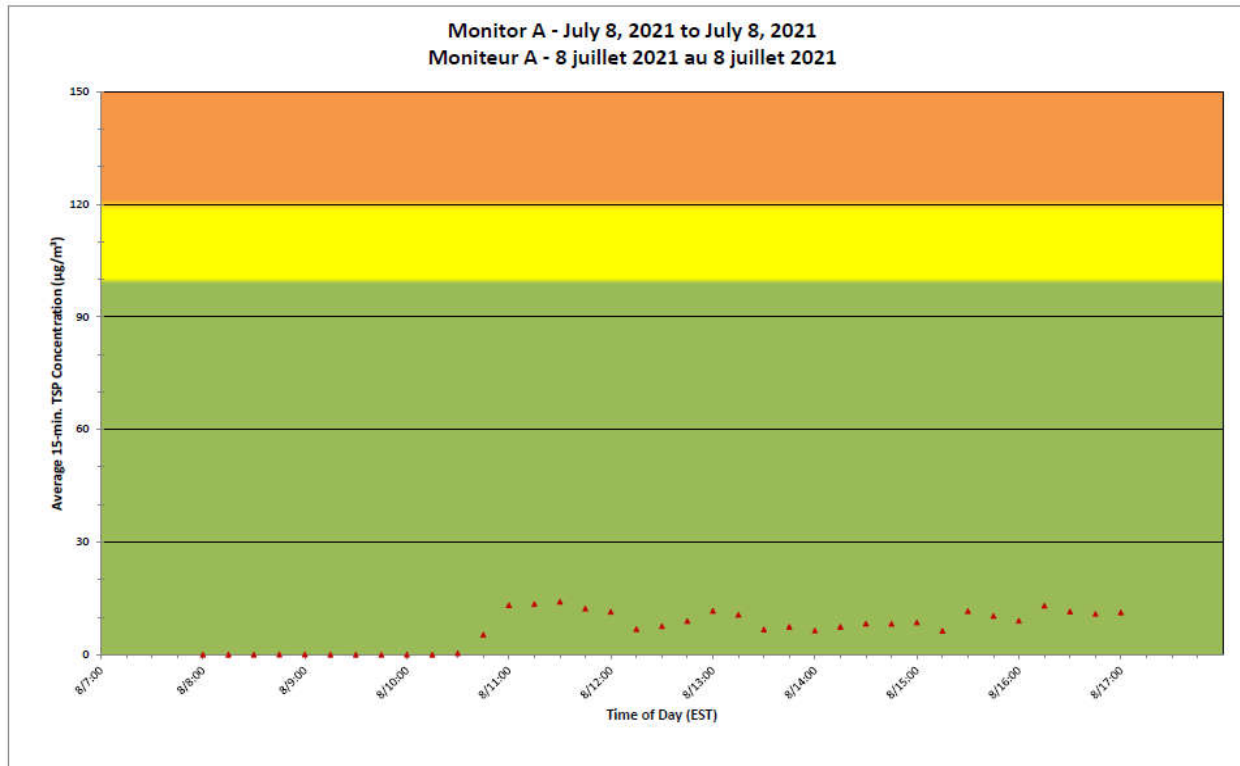

**Port Hope Project
Daily Dust Monitoring Data**

**Projet de Port Hope
Surveillance journalière des
particules en suspensions**

2021/07/08

Daily Statistics/Statistiques journalières

- **14** Maximum Concentration ($\mu\text{g}/\text{m}^3$)
  Concentration maximale ($\mu\text{g}/\text{m}^3$)
- **7** Average Concentration ($\mu\text{g}/\text{m}^3$)
  Concentration moyenne ($\mu\text{g}/\text{m}^3$)

Notes

No additional data. Aucune donnée additionnelle.