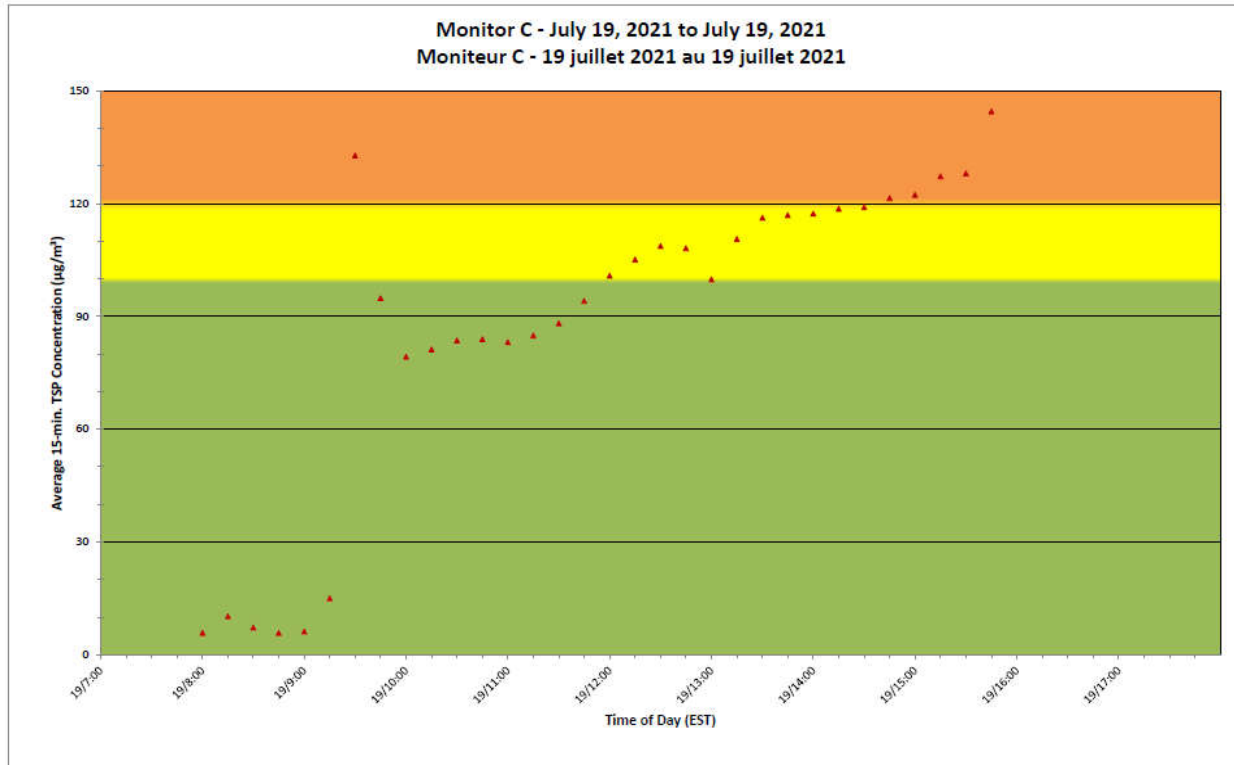

**Port Hope Project
Daily Dust Monitoring Data**

**Projet de Port Hope
Surveillance journalière des
particules en suspensions**

2021/07/19

Daily Statistics/Statistiques journalières

- **176** Maximum Concentration (µg/m³)
  Concentration maximale (µg/m³)
- **99** Average Concentration (µg/m³)
  Concentration moyenne (µg/m³)

Notes

Elevated readings due to regional poor air quality from Wildfires in Northwestern Ontario. Environment Canada issued poor air quality alerts.

Lectures élevées en raison de la mauvaise qualité de l'air régionale causée par les feux de forêt dans le nord-ouest de l'Ontario. Environnement Canada a émis des alertes de mauvaise qualité de l'air.