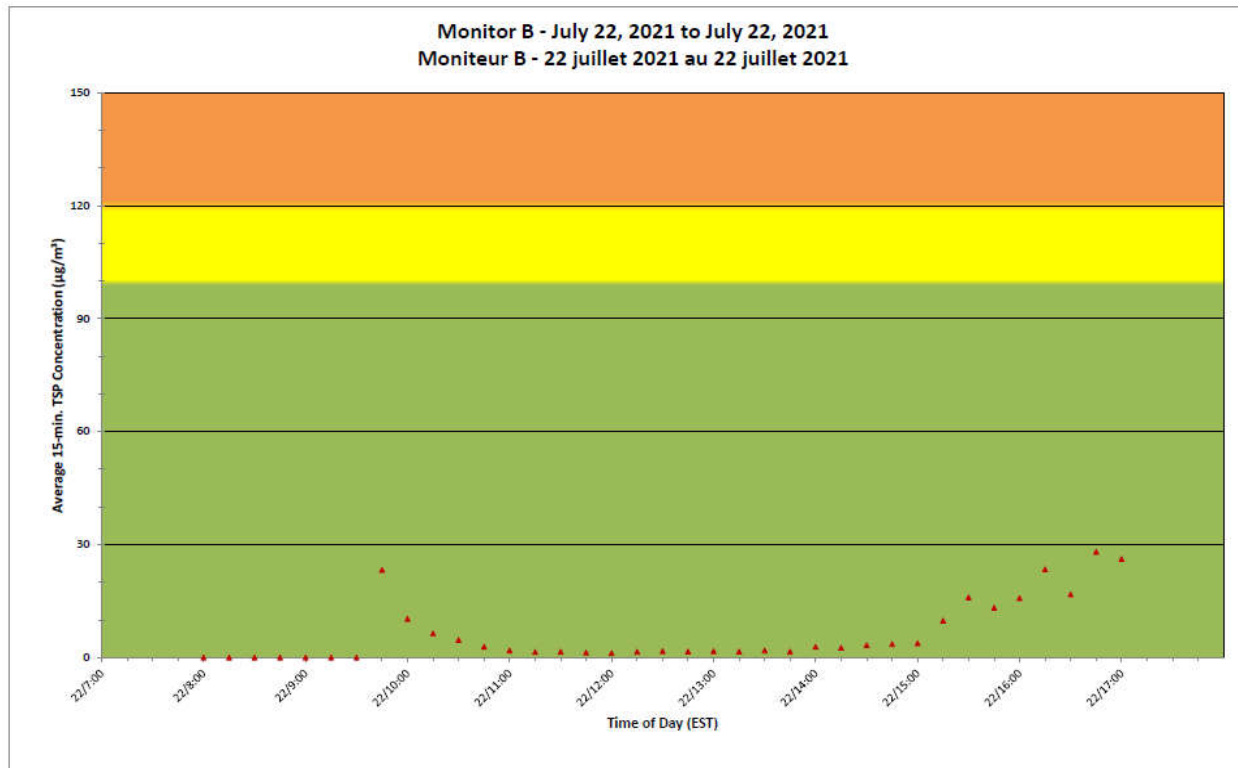

**Port Hope Project
Daily Dust Monitoring Data**

**Projet de Port Hope
Surveillance journalière des
particules en suspensions**

2021/07/22

Daily Statistics/Statistiques journalières

- **28** Maximum Concentration ($\mu\text{g}/\text{m}^3$)
  Concentration maximale ($\mu\text{g}/\text{m}^3$)
- **6** Average Concentration ($\mu\text{g}/\text{m}^3$)
  Concentration moyenne ($\mu\text{g}/\text{m}^3$)

Notes

No additional data. Aucune donnée additionnelle.