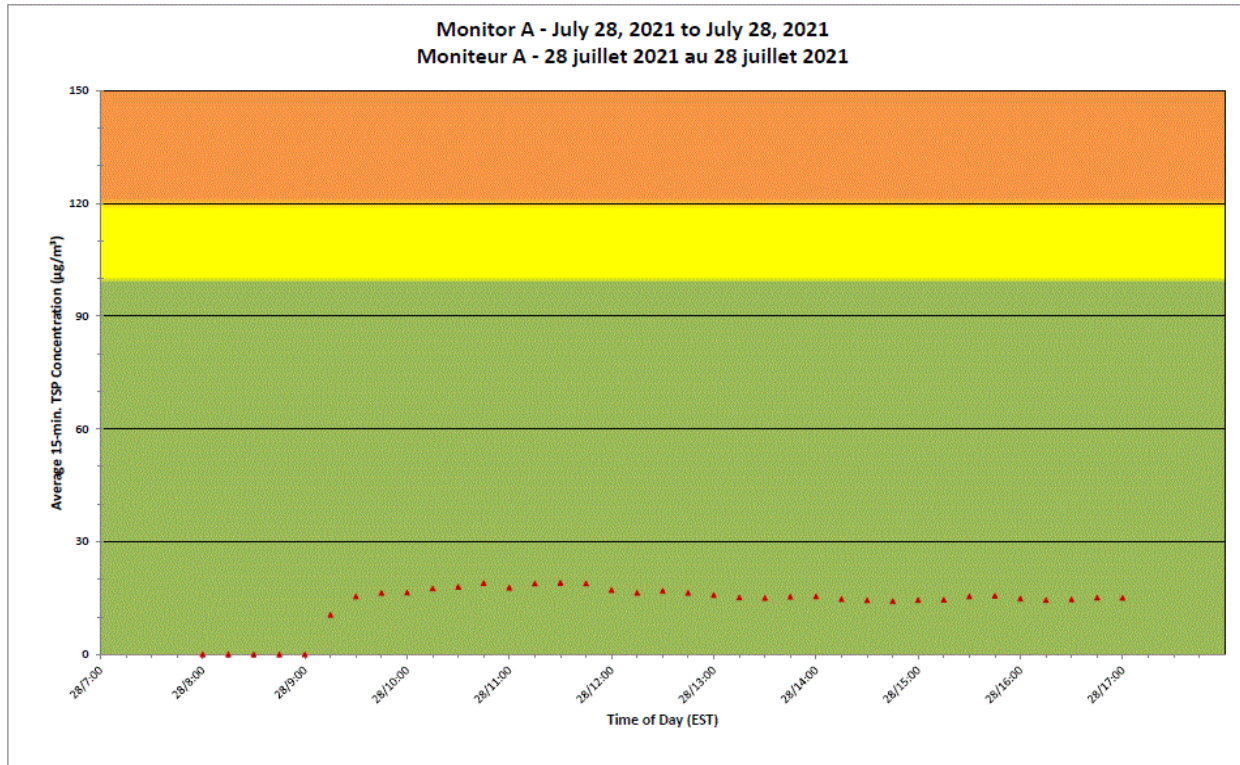

**Port Hope Project
Daily Dust Monitoring Data**

**Projet de Port Hope
Surveillance journalière des
particules en suspensions**

2021/07/28

Daily Statistics/Statistiques journalières

- **19** Maximum Concentration ($\mu\text{g}/\text{m}^3$)
  Concentration maximale ($\mu\text{g}/\text{m}^3$)
- **14** Average Concentration ($\mu\text{g}/\text{m}^3$)
  Concentration moyenne ($\mu\text{g}/\text{m}^3$)

Notes

No additional data. Aucune donnée additionnelle.