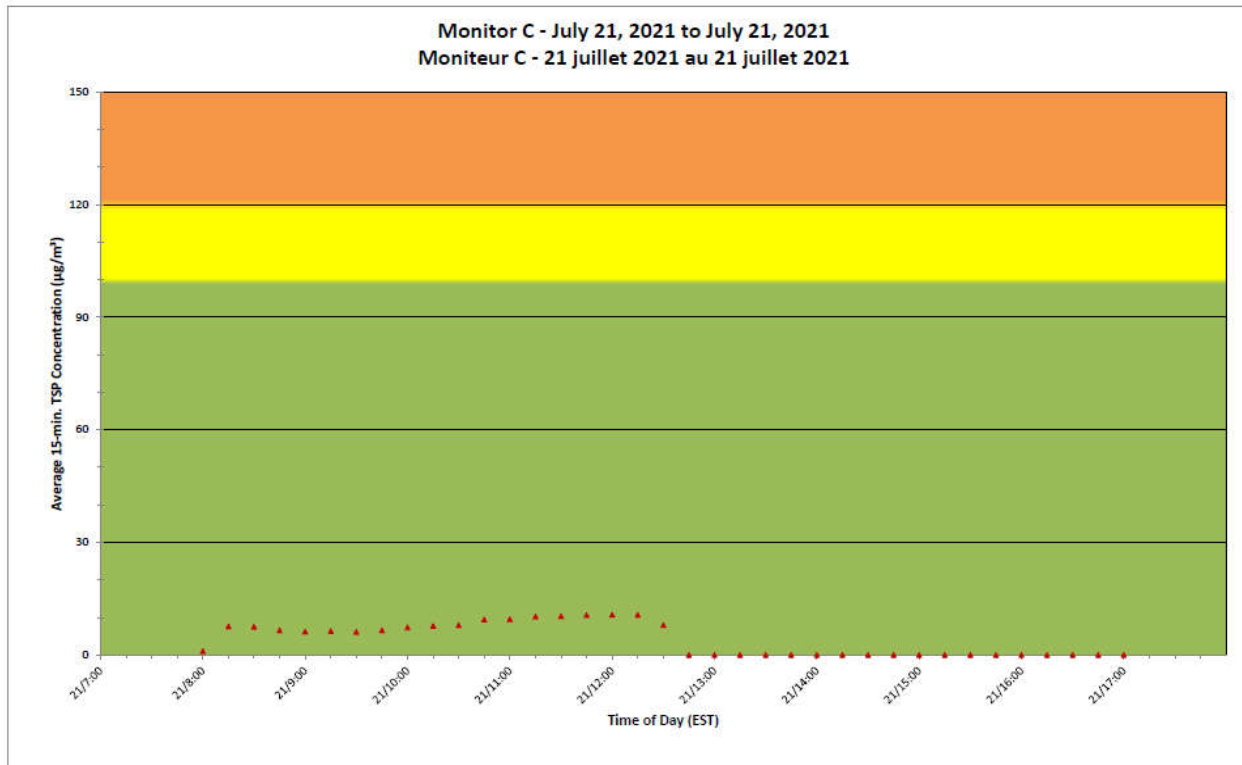

Notes

No additional data. Aucune donnée additionnelle.

**Port Hope Project
 Daily Dust Monitoring Data**

**Projet de Port Hope
 Surveillance journalière des
 particules en suspensions**

2021/07/21

Daily Statistics/Statistiques journalières