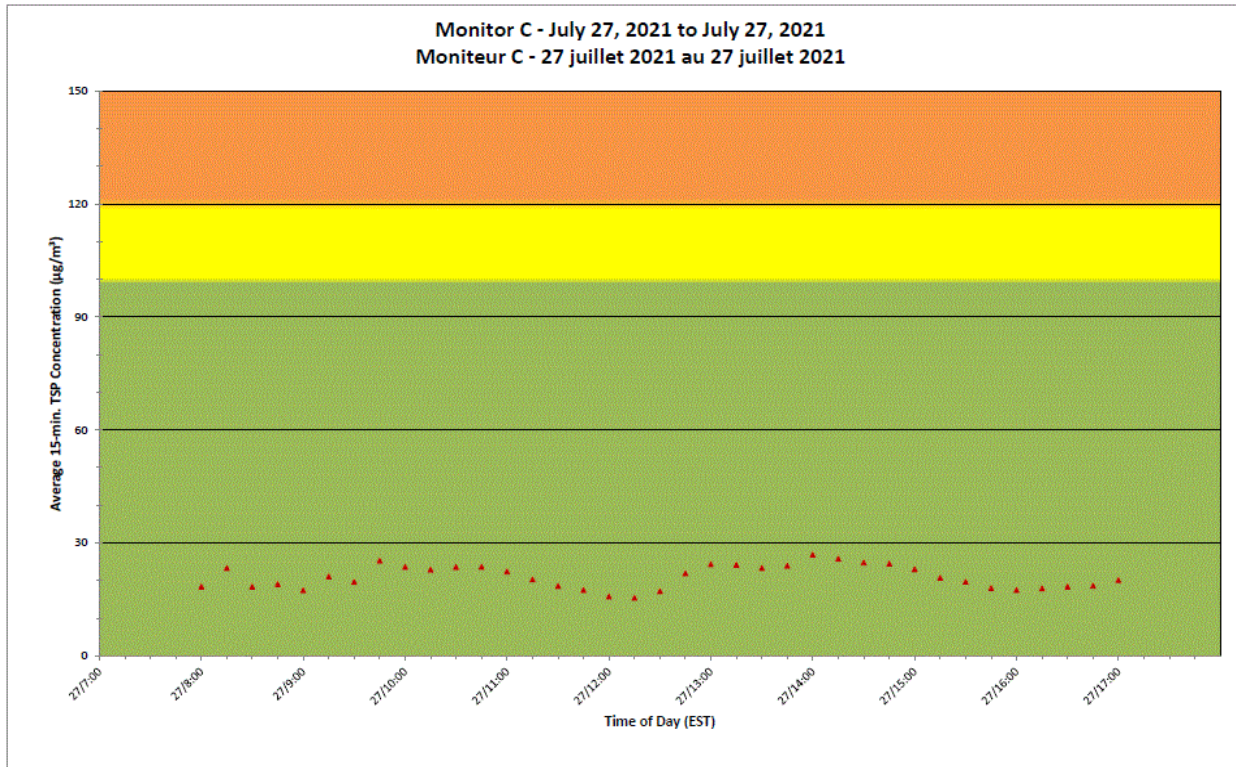

**Port Hope Project
Daily Dust Monitoring Data**

**Projet de Port Hope
Surveillance journalière des
particules en suspensions**

2021/07/27

Daily Statistics/Statistiques journalières

- **27** Maximum Concentration ($\mu\text{g}/\text{m}^3$)
  Concentration maximale ($\mu\text{g}/\text{m}^3$)
- **21** Average Concentration ($\mu\text{g}/\text{m}^3$)
  Concentration moyenne ($\mu\text{g}/\text{m}^3$)

Notes

No additional data. Aucune donnée additionnelle.