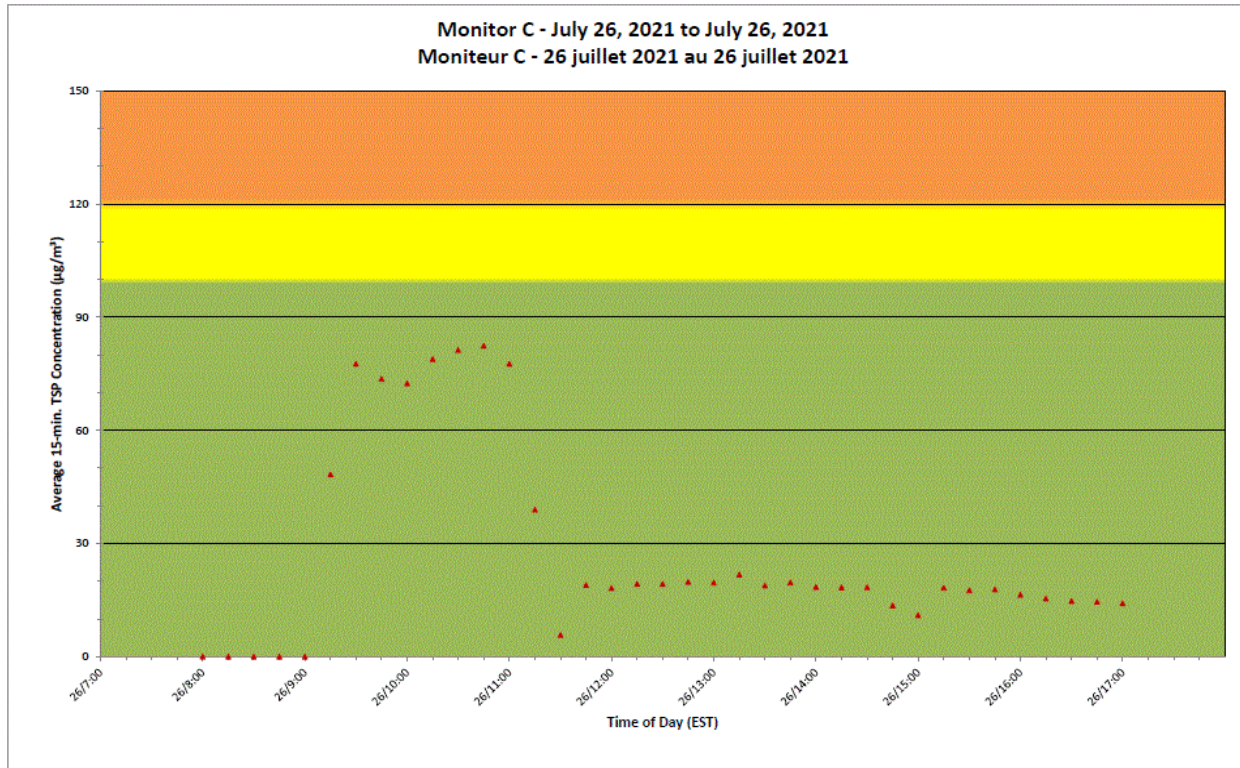

Port Hope Project Daily Dust Monitoring Data

Projet de Port Hope Surveillance journalière des particules en suspensions

2021/07/26

Daily Statistics/Statistiques journalières

- **82** Maximum Concentration ($\mu\text{g}/\text{m}^3$)
  Concentration maximale ($\mu\text{g}/\text{m}^3$)
- **28** Average Concentration ($\mu\text{g}/\text{m}^3$)
  Concentration moyenne ($\mu\text{g}/\text{m}^3$)

Notes

Elevated readings due to regional poor air quality from Wildfires in Northwestern Ontario. Environment Canada issued poor air quality alerts.

Lectures élevées en raison de la mauvaise qualité de l'air régionale causée par les feux de forêt dans le nord-ouest de l'Ontario. Environnement Canada a émis des alertes de mauvaise qualité de l'air.