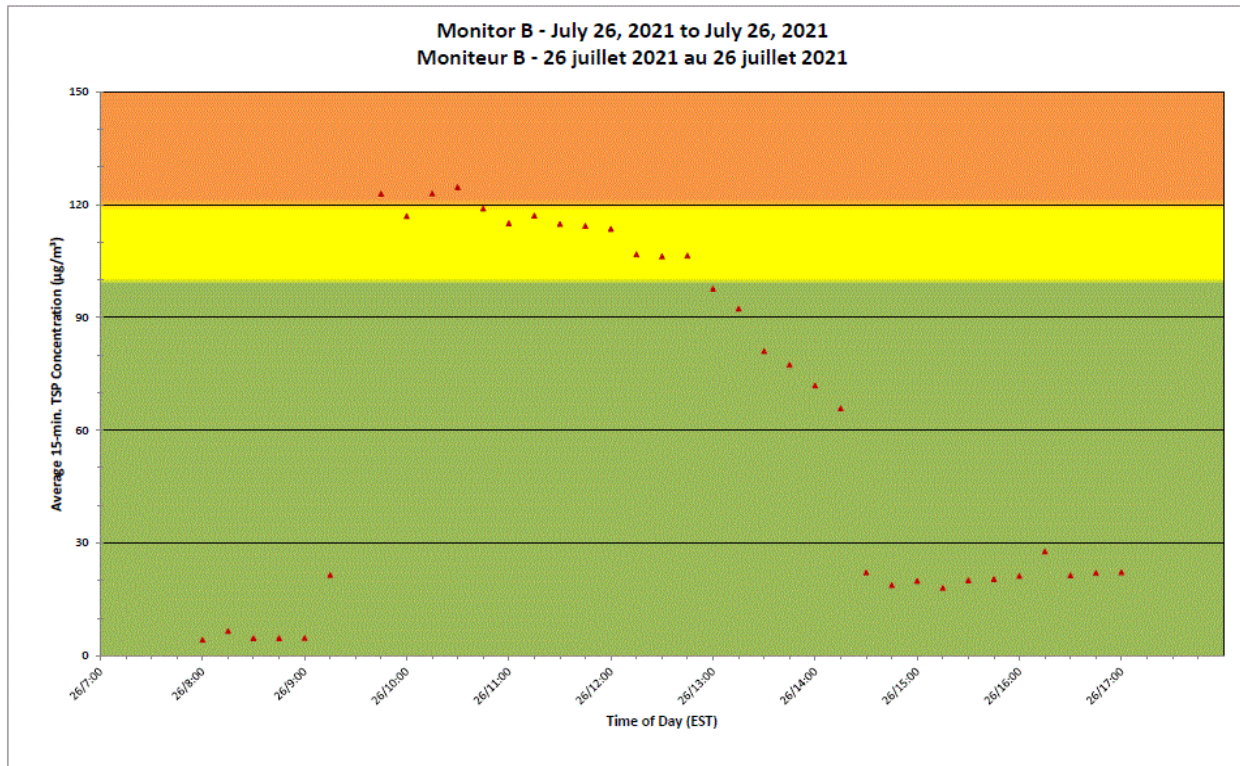

Notes

No additional data. Aucune donnée additionnelle.

**Port Hope Project
 Daily Dust Monitoring Data**

**Projet de Port Hope
 Surveillance journalière des
 particules en suspensions**

2021/07/26

Daily Statistics/Statistiques journalières