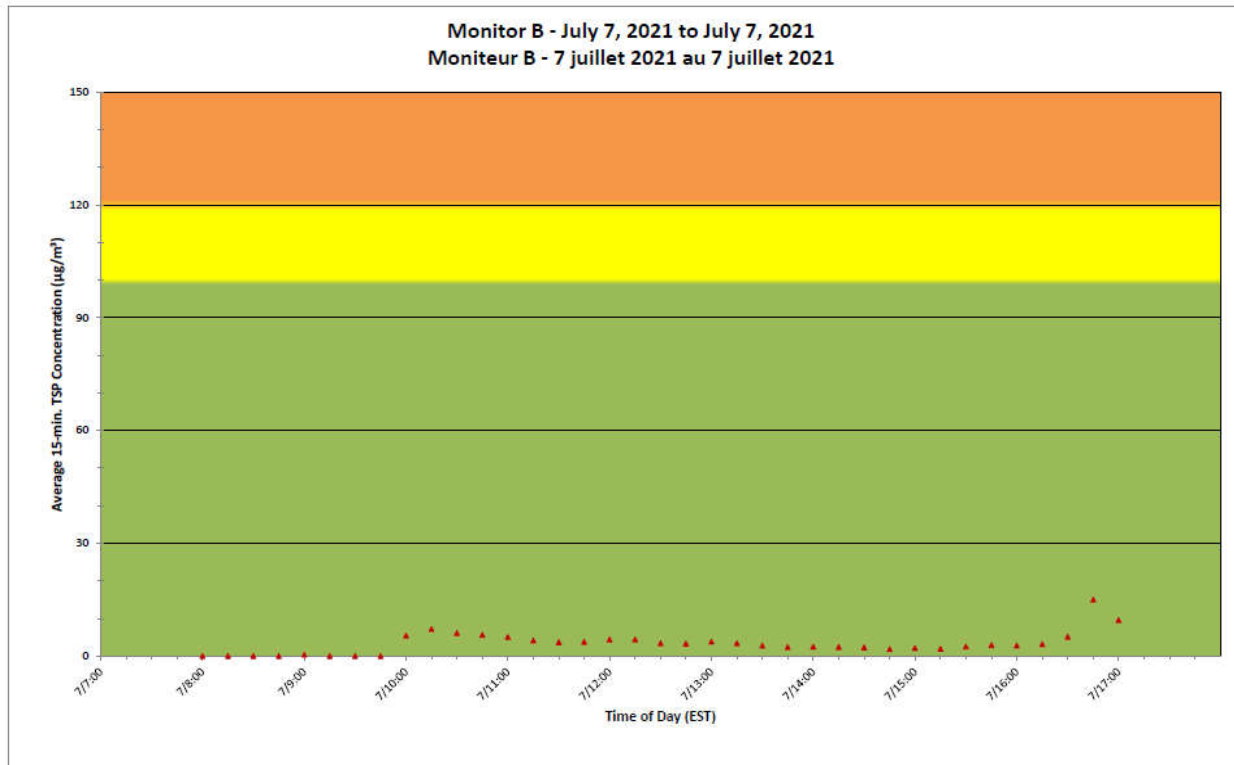

Port Hope Project Daily Dust Monitoring Data

Projet de Port Hope Surveillance journalière des particules en suspensions

2021/07/07

Daily Statistics/Statistiques journalières

- **15** Maximum Concentration ($\mu\text{g}/\text{m}^3$)
  Concentration maximale ($\mu\text{g}/\text{m}^3$)
- **3** Average Concentration ($\mu\text{g}/\text{m}^3$)
  Concentration moyenne ($\mu\text{g}/\text{m}^3$)

Notes

No additional data. Aucune donnée additionnelle.