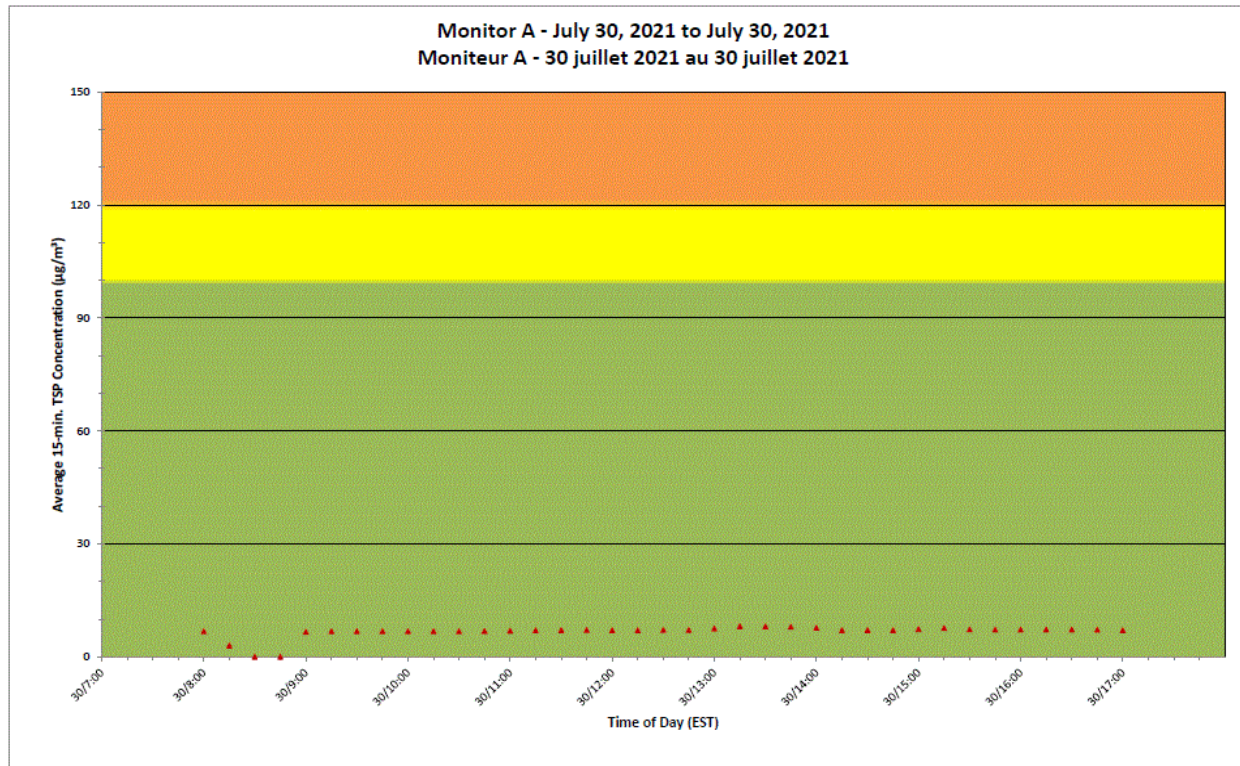

Port Hope Project Daily Dust Monitoring Data

Projet de Port Hope Surveillance journalière des particules en suspensions

2021/07/30

Daily Statistics/Statistiques journalières

- **8** Maximum Concentration ($\mu\text{g}/\text{m}^3$)
  Concentration maximale ($\mu\text{g}/\text{m}^3$)
- **7** Average Concentration ($\mu\text{g}/\text{m}^3$)
  Concentration moyenne ($\mu\text{g}/\text{m}^3$)

Notes

No additional data. Aucune donnée additionnelle.