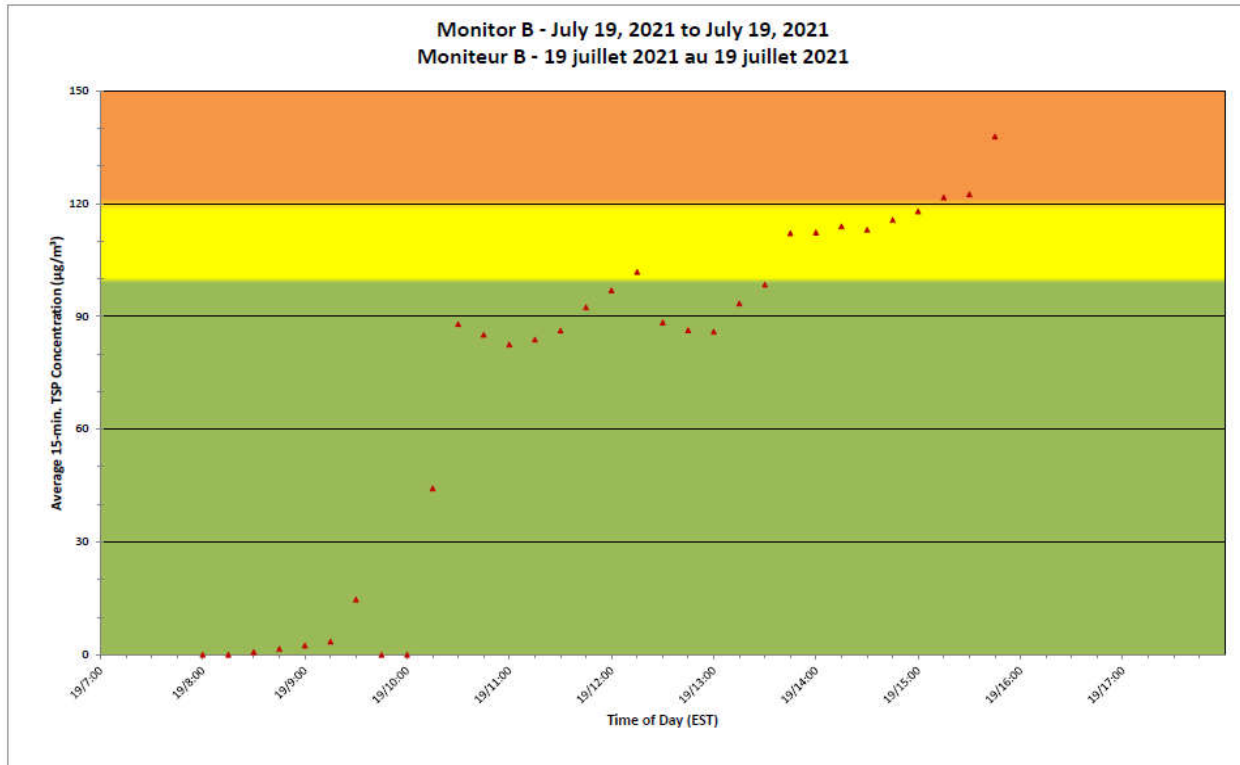

**Port Hope Project
Daily Dust Monitoring Data**

**Projet de Port Hope
Surveillance journalière des
particules en suspensions**

2021/07/19

Daily Statistics/Statistiques journalières

- **171** Maximum Concentration (µg/m³)
  Concentration maximale (µg/m³)
- **84** Average Concentration (µg/m³)
  Concentration moyenne (µg/m³)

Notes

Elevated readings due to regional poor air quality from Wildfires in Northwestern Ontario. Environment Canada issued poor air quality alerts.

Lectures élevées en raison de la mauvaise qualité de l'air régionale causée par les feux de forêt dans le nord-ouest de l'Ontario. Environnement Canada a émis des alertes de mauvaise qualité de l'air.