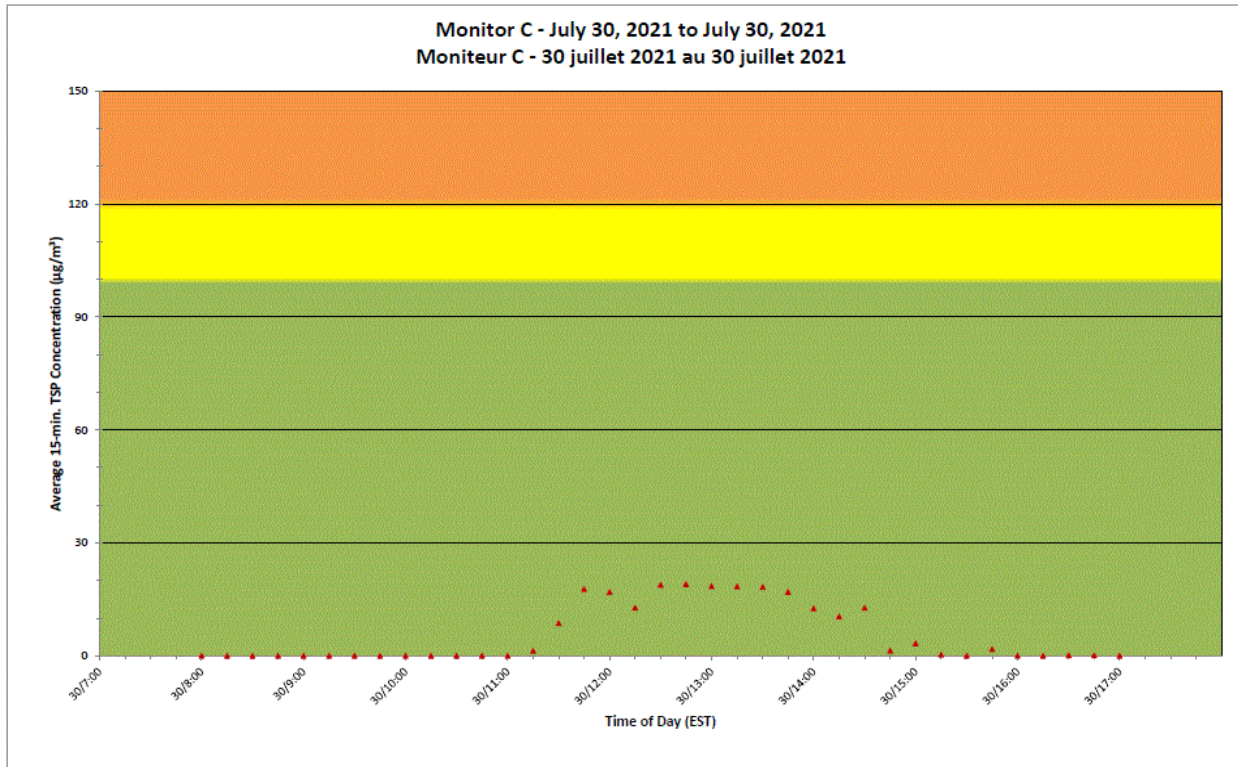

**Port Hope Project
Daily Dust Monitoring Data**

**Projet de Port Hope
Surveillance journalière des
particules en suspensions**

2021/07/30

Daily Statistics/Statistiques journalières

- **19** Maximum Concentration ($\mu\text{g}/\text{m}^3$)
  Concentration maximale ($\mu\text{g}/\text{m}^3$)
- **6** Average Concentration ($\mu\text{g}/\text{m}^3$)
  Concentration moyenne ($\mu\text{g}/\text{m}^3$)

Notes

No additional data. Aucune donnée additionnelle.