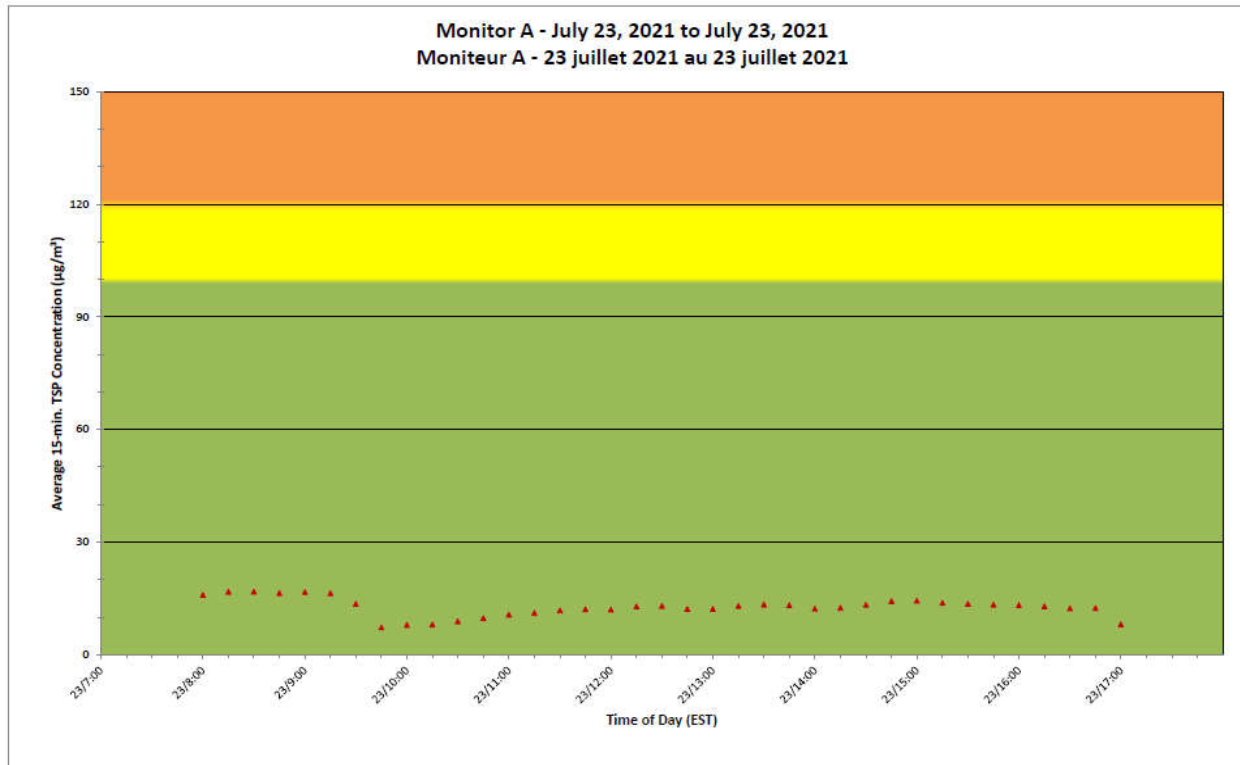

**Port Hope Project
Daily Dust Monitoring Data**

**Projet de Port Hope
Surveillance journalière des
particules en suspensions**

2021/07/23

Daily Statistics/Statistiques journalières

- **17** Maximum Concentration ($\mu\text{g}/\text{m}^3$)
  Concentration maximale ($\mu\text{g}/\text{m}^3$)
- **13** Average Concentration ($\mu\text{g}/\text{m}^3$)
  Concentration moyenne ($\mu\text{g}/\text{m}^3$)

Notes

No additional data. Aucune donnée additionnelle.