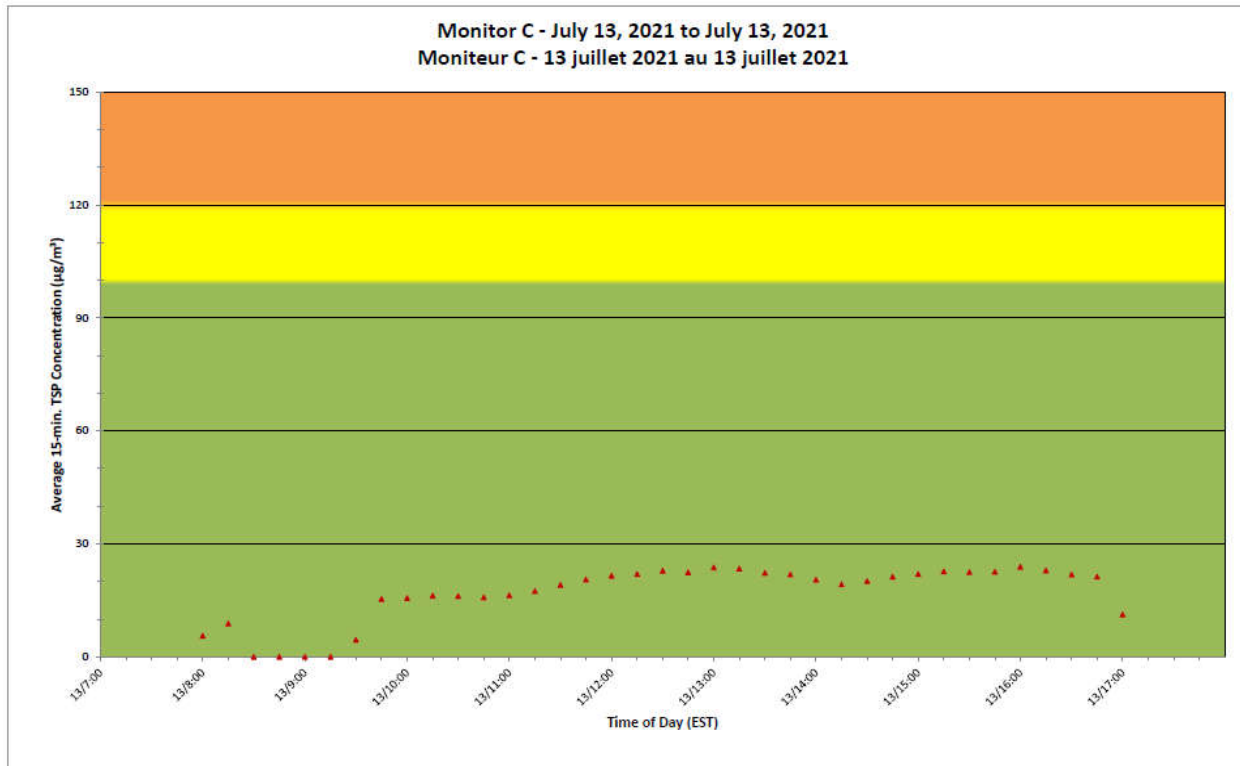

**Port Hope Project
Daily Dust Monitoring Data**

**Projet de Port Hope
Surveillance journalière des
particules en suspensions**

2021/07/13

Daily Statistics/Statistiques journalières

- **24** Maximum Concentration (µg/m³)
  Concentration maximale (µg/m³)
- **17** Average Concentration (µg/m³)
  Concentration moyenne (µg/m³)

Notes

No additional data. Aucune donnée additionnelle.