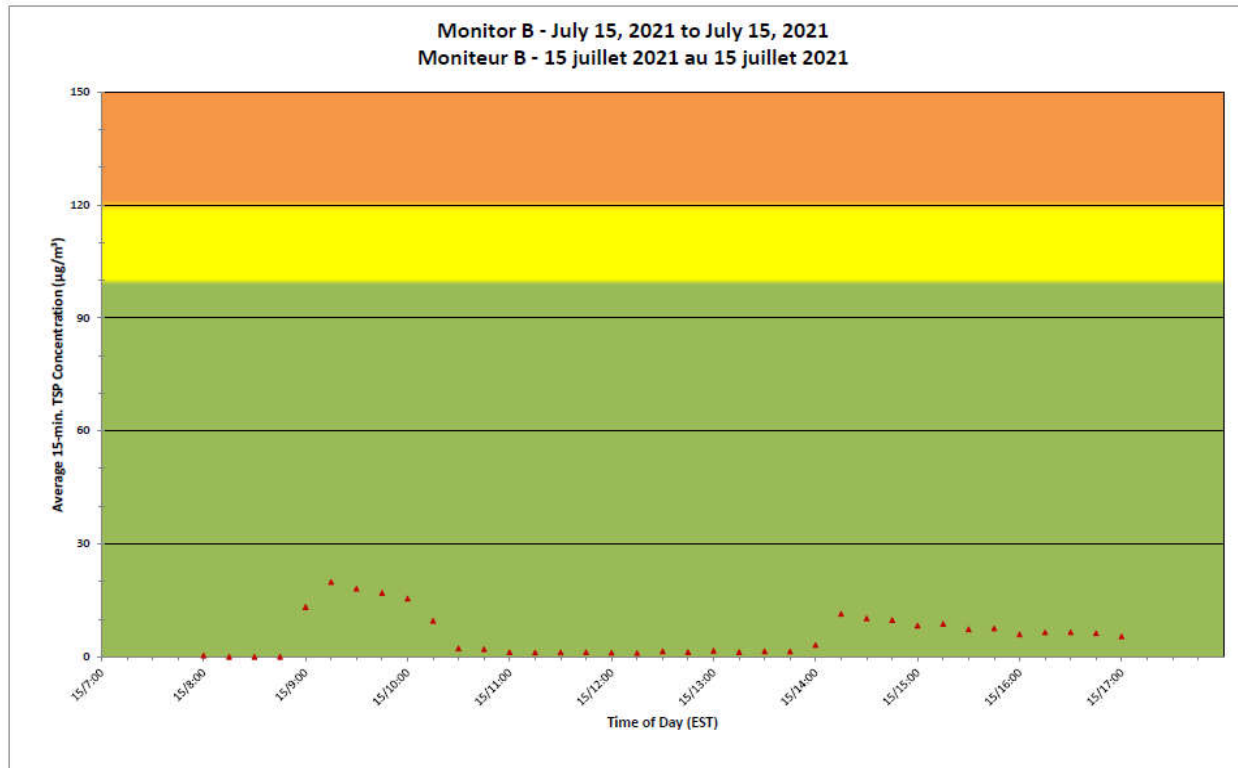

**Port Hope Project
Daily Dust Monitoring Data**

**Projet de Port Hope
Surveillance journalière des
particules en suspensions**

2021/07/15

Daily Statistics/Statistiques journalières

- **20** Maximum Concentration ($\mu\text{g}/\text{m}^3$)
  Concentration maximale ($\mu\text{g}/\text{m}^3$)
- **6** Average Concentration ($\mu\text{g}/\text{m}^3$)
  Concentration moyenne ($\mu\text{g}/\text{m}^3$)

Notes

No additional data. Aucune donnée additionnelle.