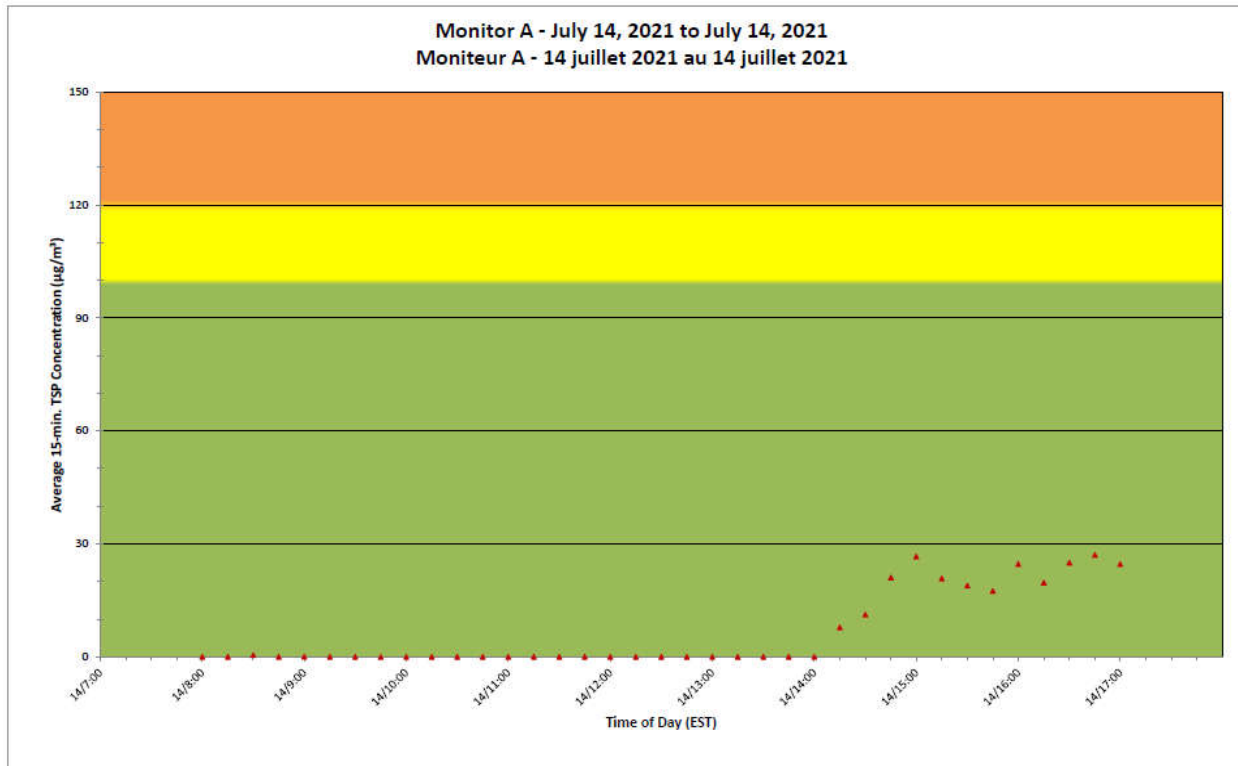

**Port Hope Project
Daily Dust Monitoring Data**

**Projet de Port Hope
Surveillance journalière des
particules en suspensions**

2021/07/14

Daily Statistics/Statistiques journalières

- **27** Maximum Concentration (µg/m³)
  Concentration maximale (µg/m³)
- **7** Average Concentration (µg/m³)
  Concentration moyenne (µg/m³)

Notes

No additional data. Aucune donnée additionnelle.