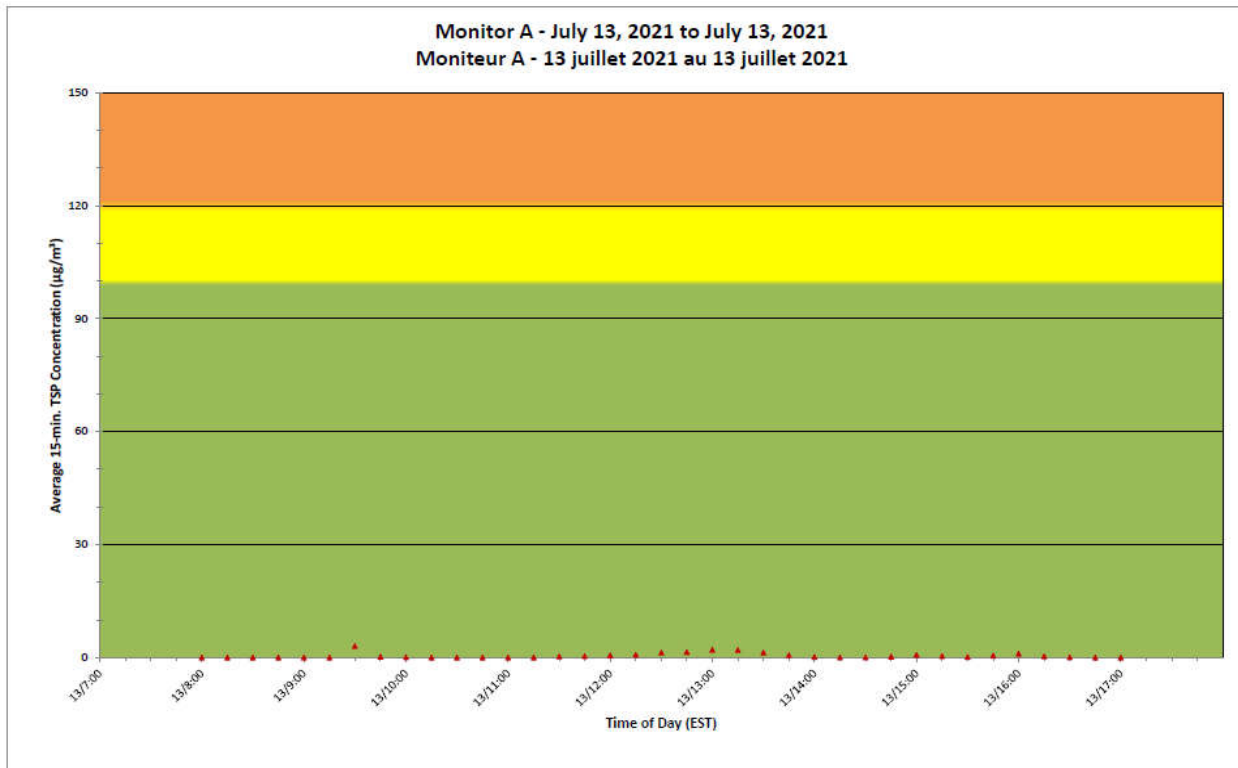

Port Hope Project Daily Dust Monitoring Data

Projet de Port Hope Surveillance journalière des particules en suspensions

2021/07/13

Daily Statistics/Statistiques journalières

- **3** Maximum Concentration ($\mu\text{g}/\text{m}^3$)
  Concentration maximale ($\mu\text{g}/\text{m}^3$)
- **0** Average Concentration ($\mu\text{g}/\text{m}^3$)
  Concentration moyenne ($\mu\text{g}/\text{m}^3$)

Notes

No additional data. Aucune donnée additionnelle.