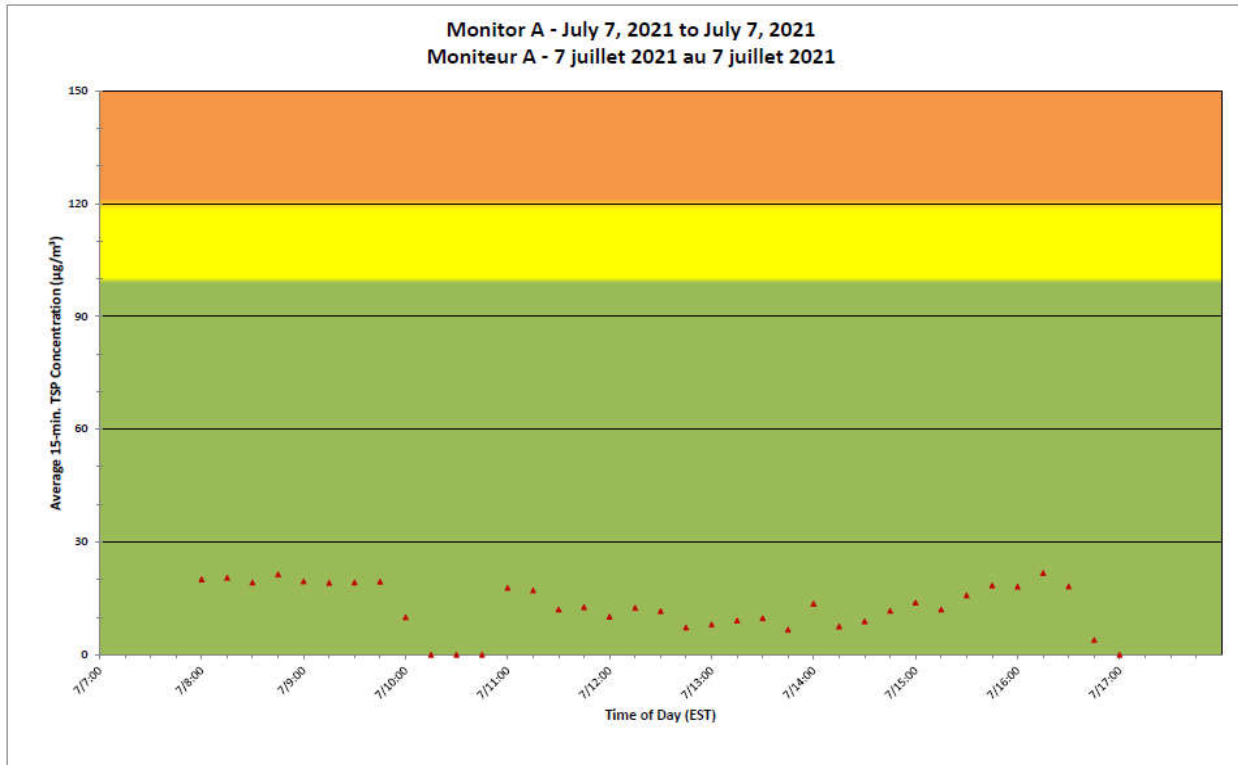

**Port Hope Project
Daily Dust Monitoring Data**

**Projet de Port Hope
Surveillance journalière des
particules en suspensions**

2021/07/07

Daily Statistics/Statistiques journalières

- **22** Maximum Concentration (µg/m³)
  Concentration maximale (µg/m³)
- **13** Average Concentration (µg/m³)
  Concentration moyenne (µg/m³)

Notes

No additional data. Aucune donnée additionnelle.