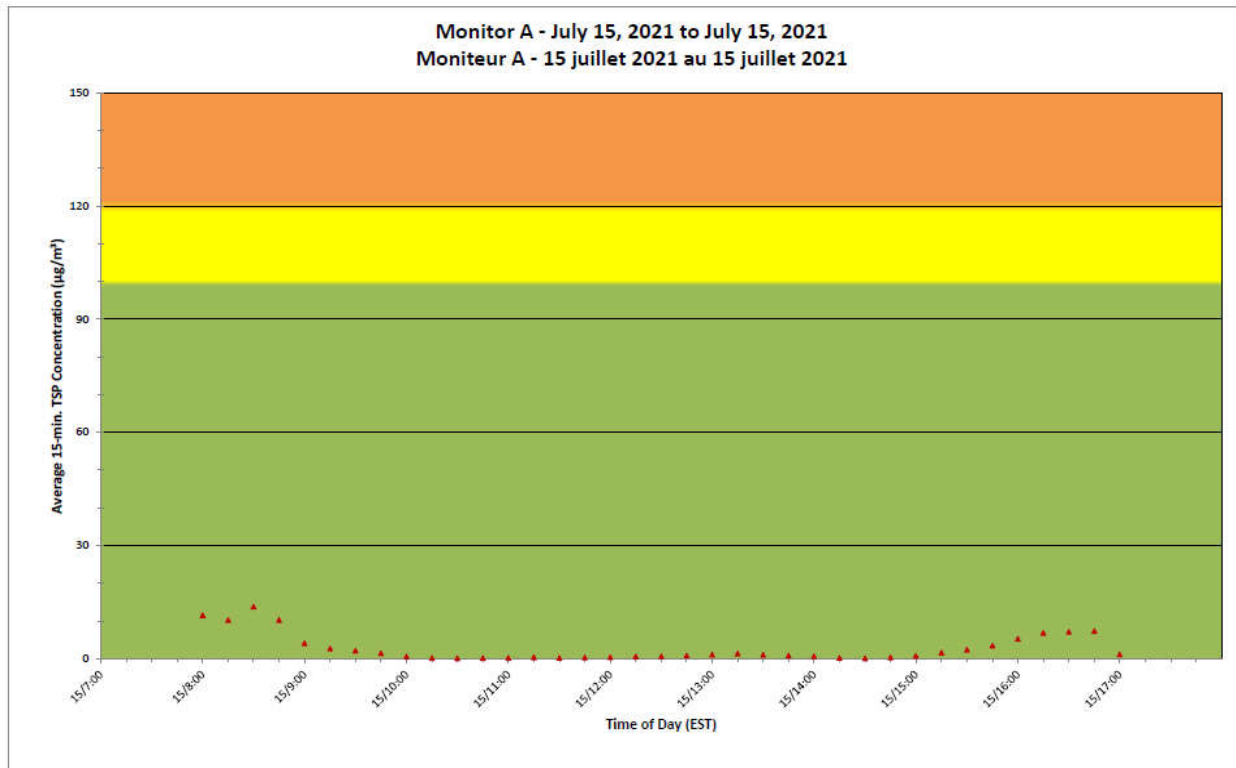

**Port Hope Project
Daily Dust Monitoring Data**

**Projet de Port Hope
Surveillance journalière des
particules en suspensions**

2021/07/15

Daily Statistics/Statistiques journalières

- **14** Maximum Concentration ($\mu\text{g}/\text{m}^3$)
  Concentration maximale ($\mu\text{g}/\text{m}^3$)
- **3** Average Concentration ($\mu\text{g}/\text{m}^3$)
  Concentration moyenne ($\mu\text{g}/\text{m}^3$)

Notes

No additional data. Aucune donnée additionnelle.