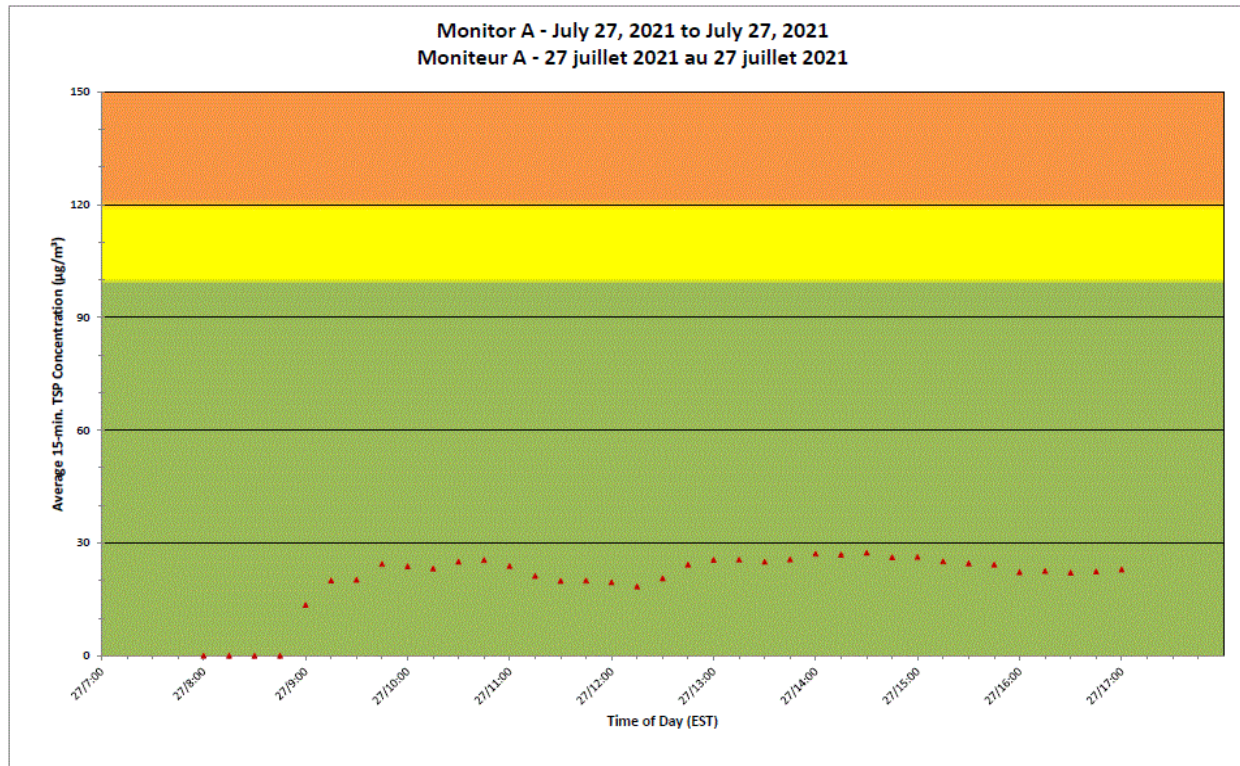

**Port Hope Project
Daily Dust Monitoring Data**

**Projet de Port Hope
Surveillance journalière des
particules en suspensions**

2021/07/27

Daily Statistics/Statistiques journalières

- **27** Maximum Concentration ($\mu\text{g}/\text{m}^3$)
  Concentration maximale ($\mu\text{g}/\text{m}^3$)
- **21** Average Concentration ($\mu\text{g}/\text{m}^3$)
  Concentration moyenne ($\mu\text{g}/\text{m}^3$)

Notes

No additional data. Aucune donnée additionnelle.