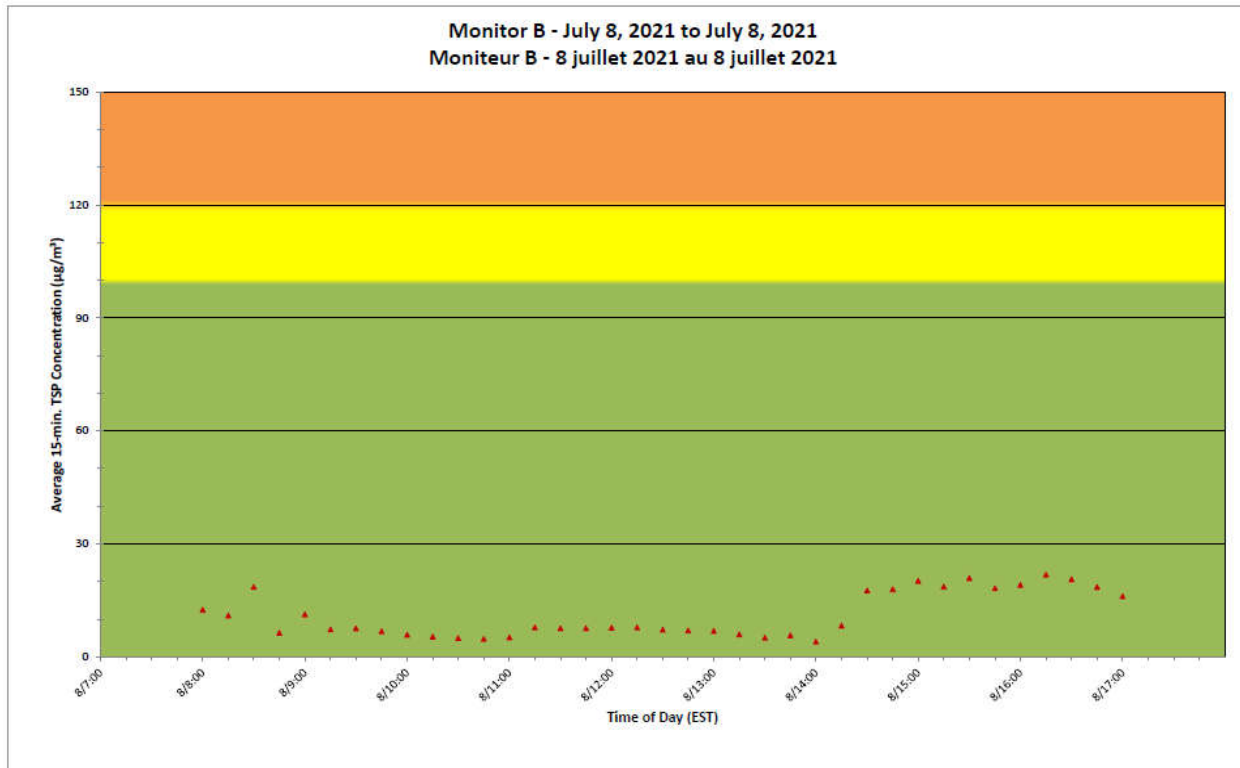

**Port Hope Project
Daily Dust Monitoring Data**

**Projet de Port Hope
Surveillance journalière des
particules en suspensions**

2021/07/08

Daily Statistics/Statistiques journalières

- **22** Maximum Concentration ($\mu\text{g}/\text{m}^3$)
  Concentration maximale ($\mu\text{g}/\text{m}^3$)
- **11** Average Concentration ($\mu\text{g}/\text{m}^3$)
  Concentration moyenne ($\mu\text{g}/\text{m}^3$)

Notes

No additional data. Aucune donnée additionnelle.