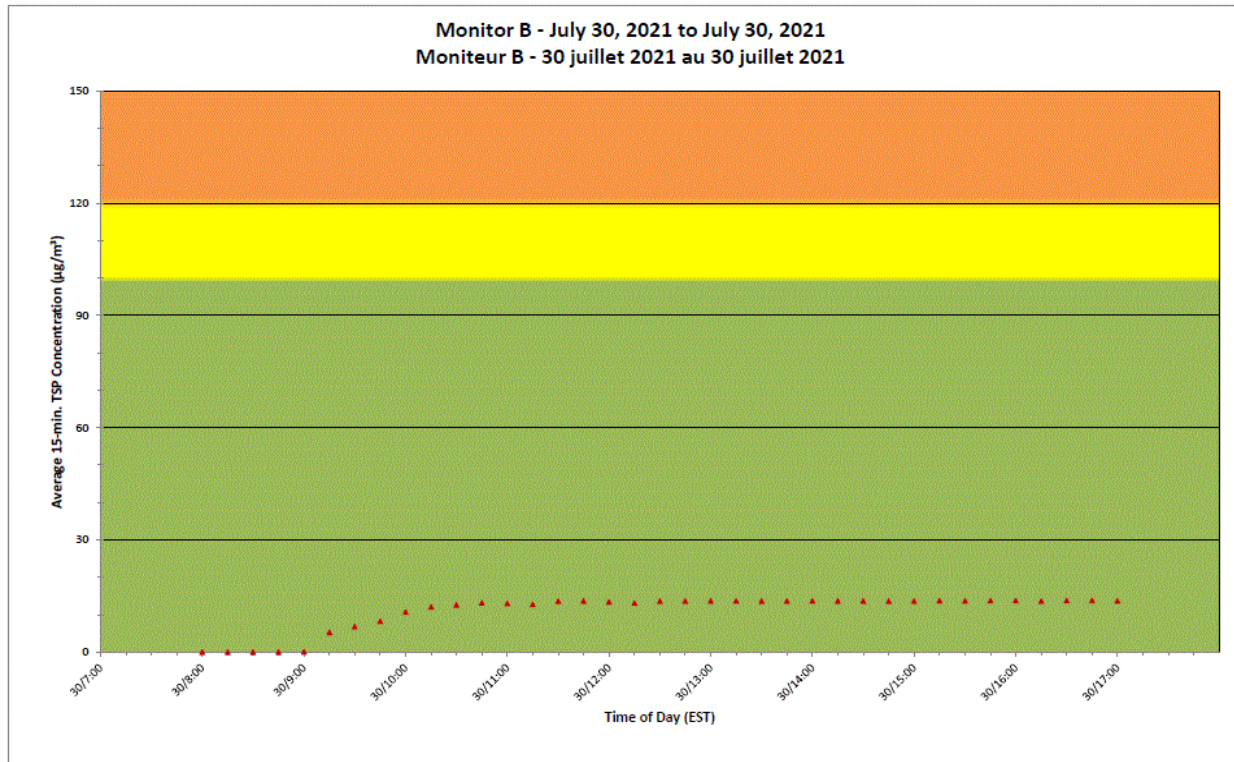

**Port Hope Project
Daily Dust Monitoring Data**

**Projet de Port Hope
Surveillance journalière des
particules en suspensions**

2021/07/30

Daily Statistics/Statistiques journalières

- **14** Maximum Concentration ($\mu\text{g}/\text{m}^3$)
  Concentration maximale ($\mu\text{g}/\text{m}^3$)
- **11** Average Concentration ($\mu\text{g}/\text{m}^3$)
  Concentration moyenne ($\mu\text{g}/\text{m}^3$)

Notes

No additional data. Aucune donnée additionnelle.