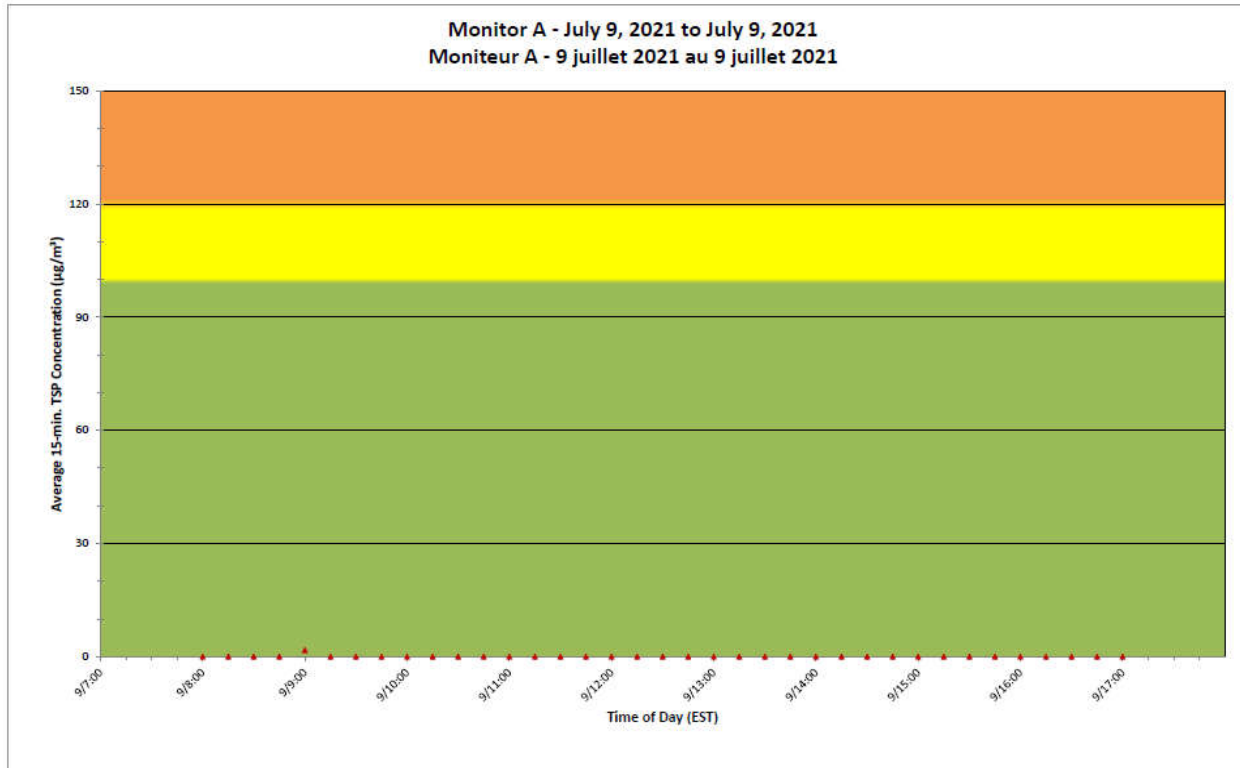

**Port Hope Project
Daily Dust Monitoring Data**

**Projet de Port Hope
Surveillance journalière des
particules en suspensions**

2021/07/09

Daily Statistics/Statistiques journalières

- **2** Maximum Concentration ($\mu\text{g}/\text{m}^3$)
  Concentration maximale ($\mu\text{g}/\text{m}^3$)
- **0** Average Concentration ($\mu\text{g}/\text{m}^3$)
  Concentration moyenne ($\mu\text{g}/\text{m}^3$)

Notes

No additional data. Aucune donnée additionnelle.