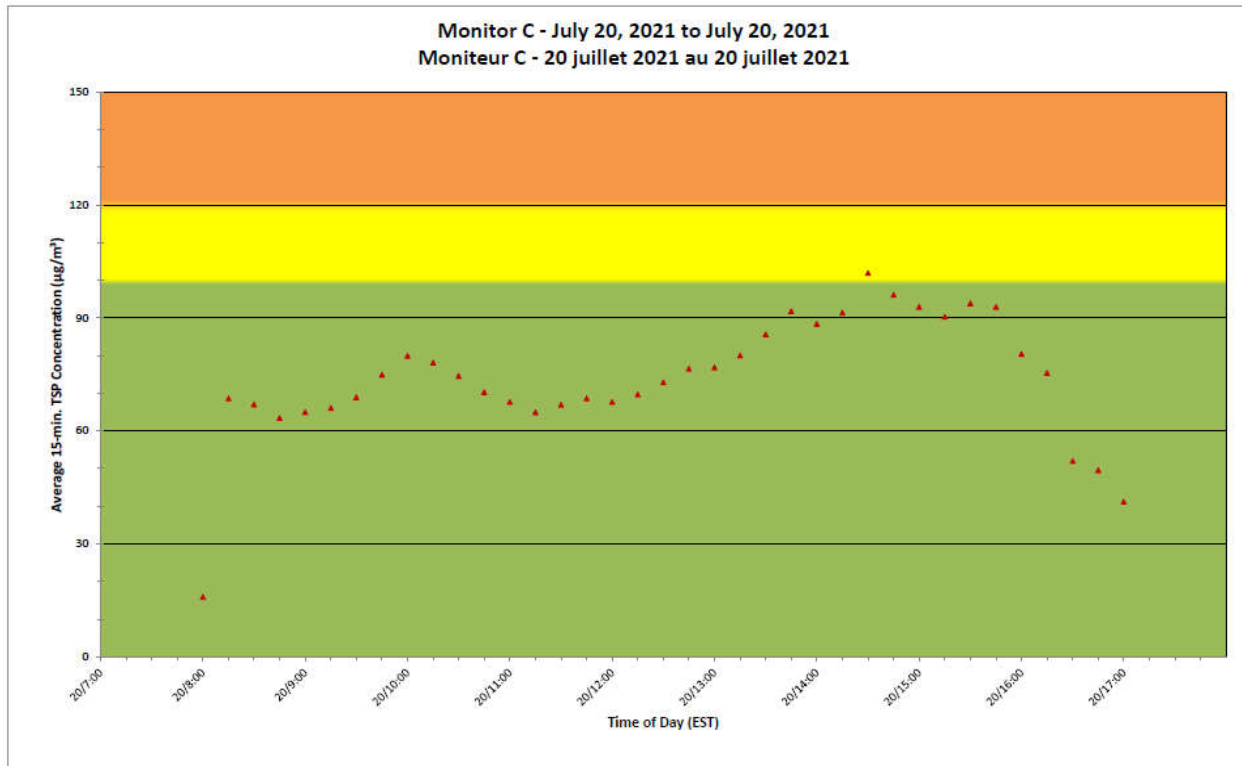

Notes

No additional data. Aucune donnée additionnelle.

**Port Hope Project
 Daily Dust Monitoring Data**

**Projet de Port Hope
 Surveillance journalière des
 particules en suspensions**

2021/07/20

Daily Statistics/Statistiques journalières