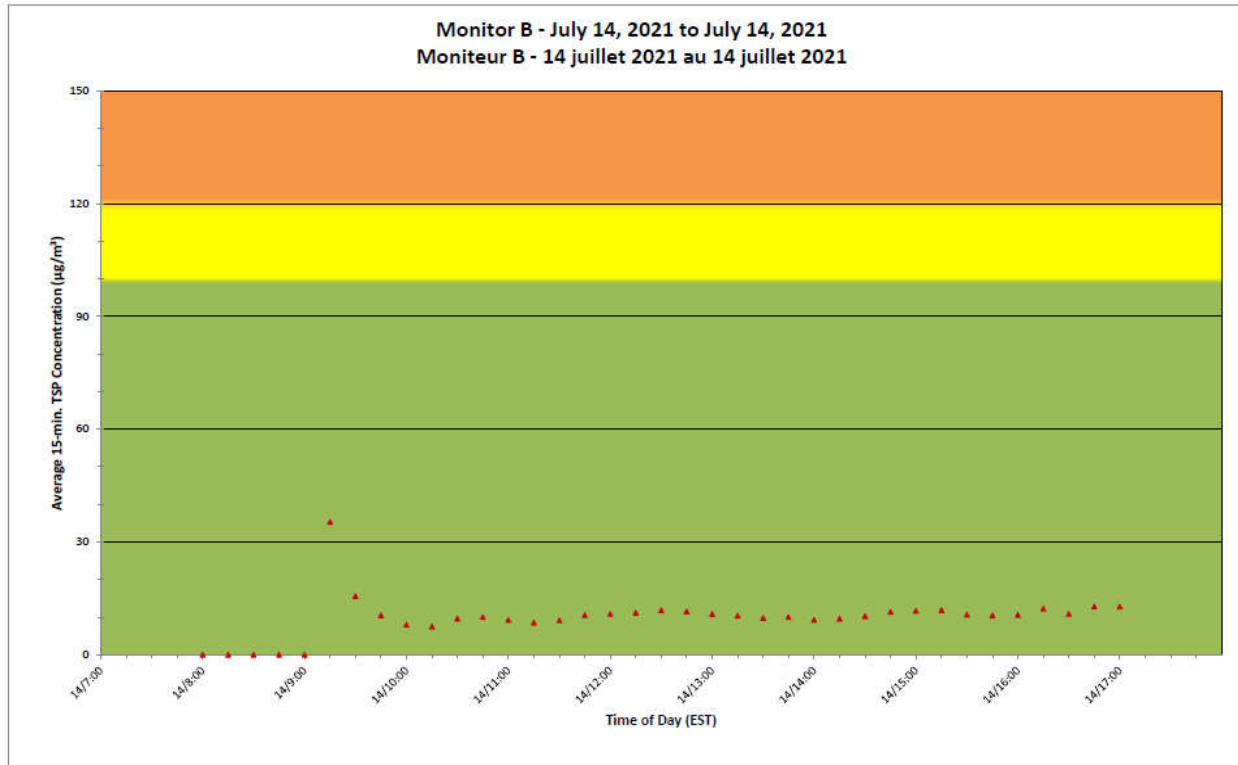

**Port Hope Project
Daily Dust Monitoring Data**

**Projet de Port Hope
Surveillance journalière des
particules en suspensions**

2021/07/14

Daily Statistics/Statistiques journalières

- **35** Maximum Concentration (µg/m³)
  Concentration maximale (µg/m³)
- **10** Average Concentration (µg/m³)
  Concentration moyenne (µg/m³)

Notes

No additional data. Aucune donnée additionnelle.