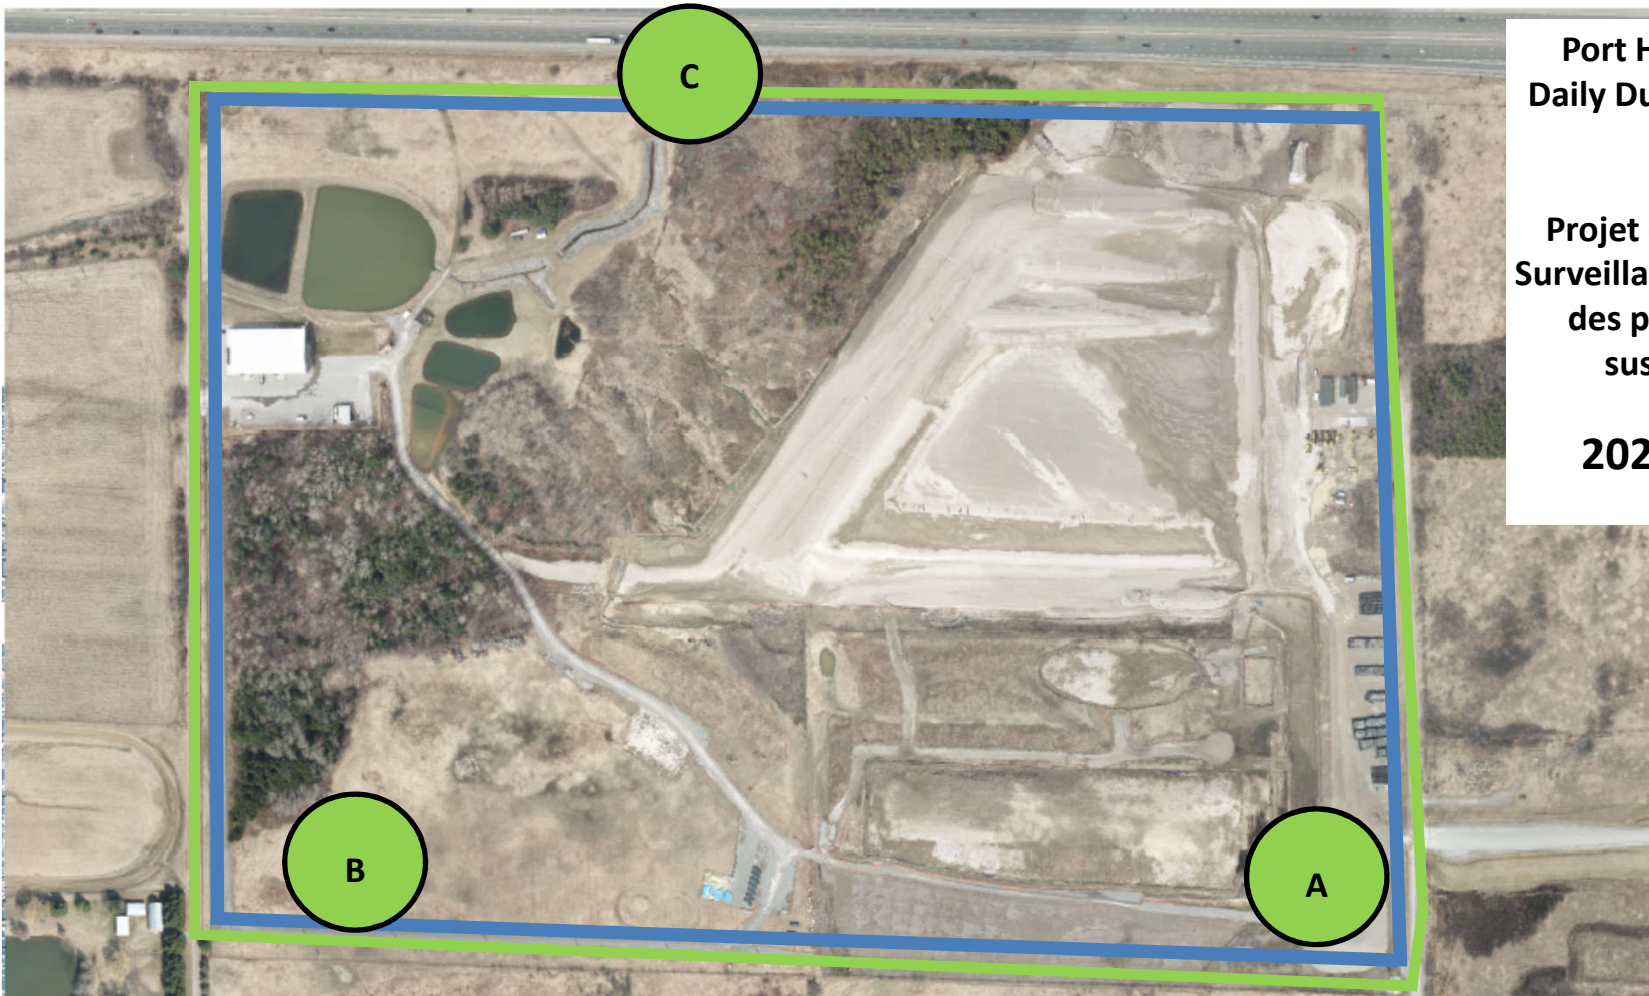

**Port Hope Project
Daily Dust Monitoring
Data**

**Projet de Port Hope
Surveillance journalière
des particules en
suspensions**

2021/07/12

Legend/Légende

Independent Dust
Monitoring
Surveillance
indépendante

Work Site perimeter
Périètre du chantier
général.

CNL Controlled Area
Périètre du site sous
le contrôle de LCN.