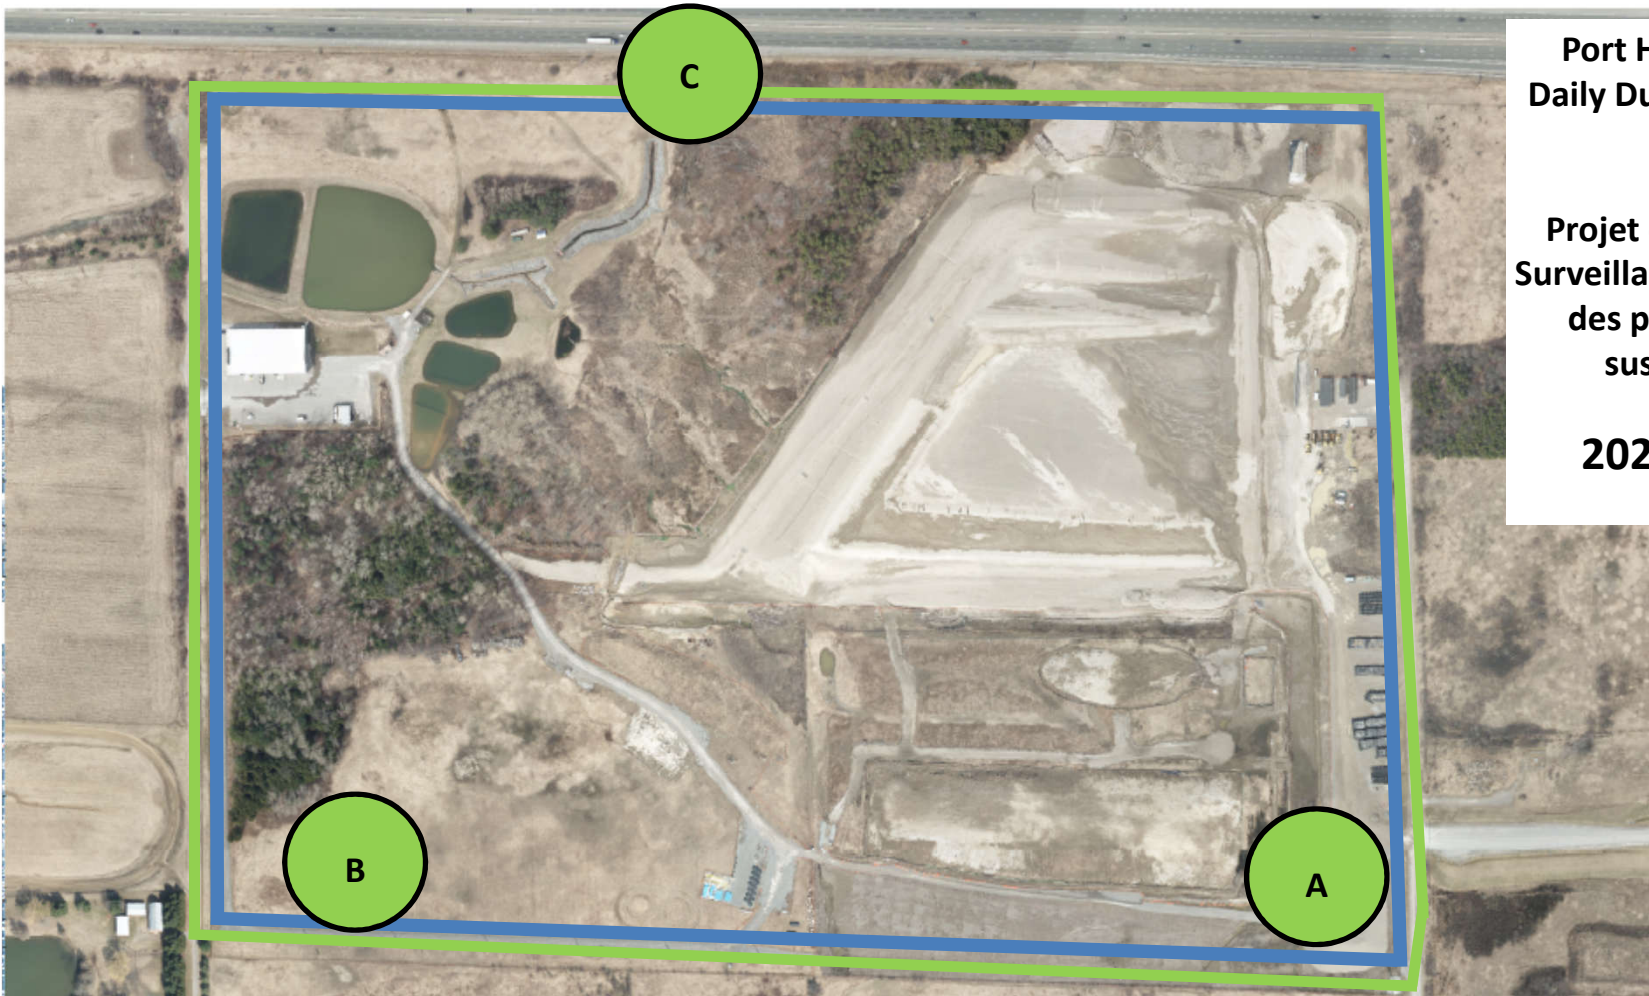

Notes

No additional data. Aucune donnée additionnelle.

**Port Hope Project
Daily Dust Monitoring
Data**

**Projet de Port Hope
Surveillance journalière
des particules en
suspensions**

2021/07/26

Legend/Légende