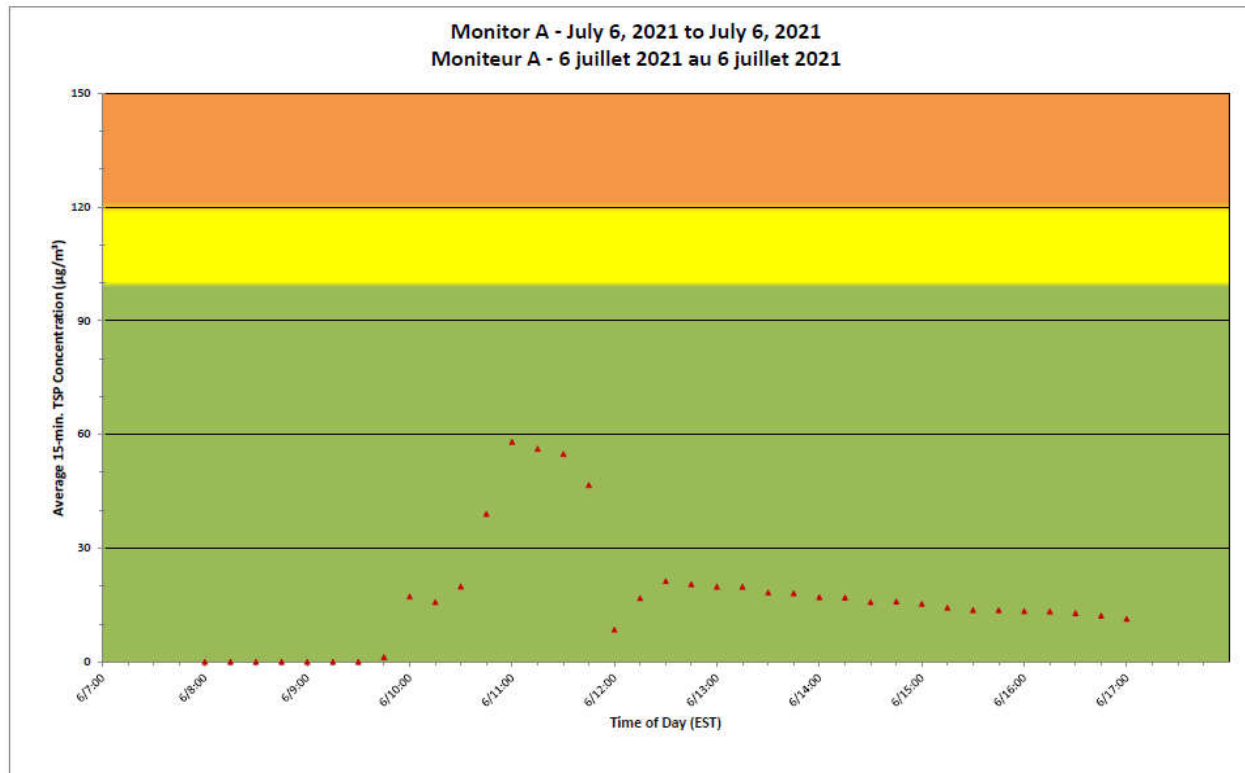

**Port Hope Project
Daily Dust Monitoring Data**

**Projet de Port Hope
Surveillance journalière des
particules en suspensions**

2021/07/06

Daily Statistics/Statistiques journalières

- **58** Maximum Concentration (µg/m³)
  Concentration maximale (µg/m³)
- **17** Average Concentration (µg/m³)
  Concentration moyenne (µg/m³)

Notes

No additional data. Aucune donnée additionnelle.