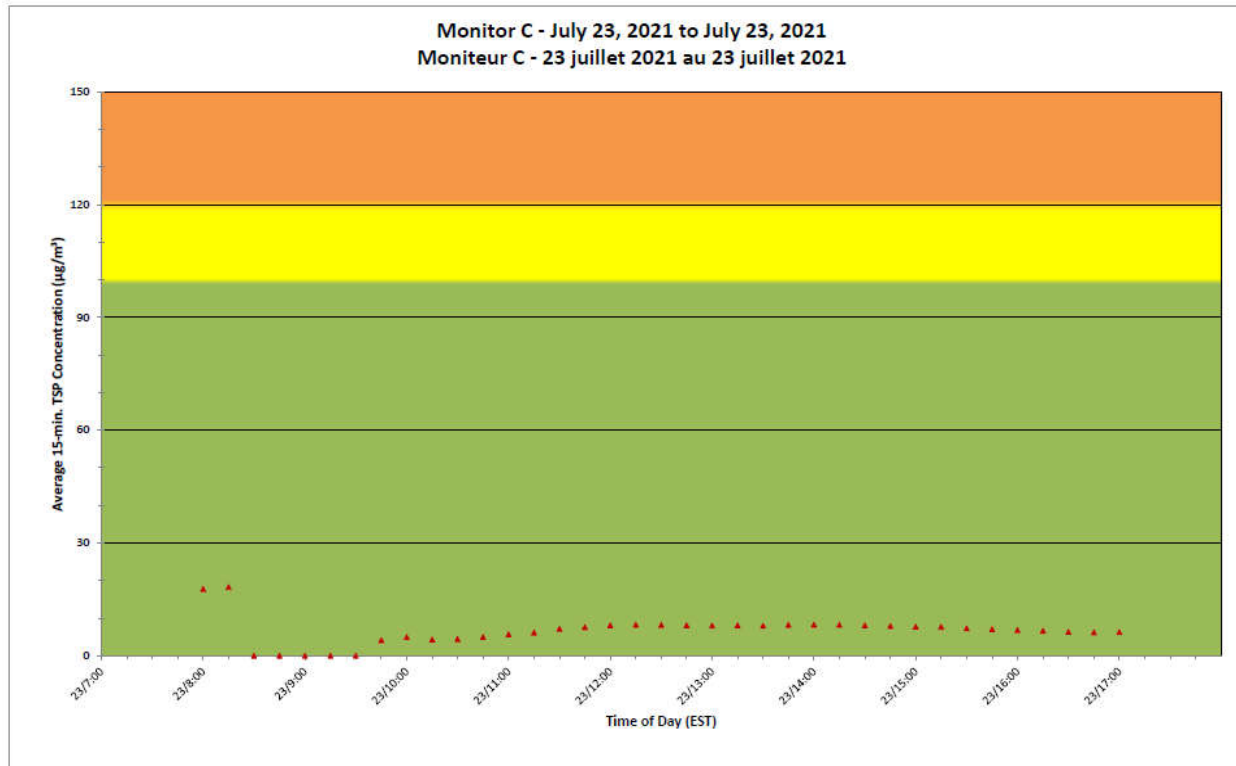

**Port Hope Project
Daily Dust Monitoring Data**

**Projet de Port Hope
Surveillance journalière des
particules en suspensions**

2021/07/23

Daily Statistics/Statistiques journalières

- **18** Maximum Concentration ($\mu\text{g}/\text{m}^3$)
  Concentration maximale ($\mu\text{g}/\text{m}^3$)
- **7** Average Concentration ($\mu\text{g}/\text{m}^3$)
  Concentration moyenne ($\mu\text{g}/\text{m}^3$)

Notes

No additional data. Aucune donnée additionnelle.