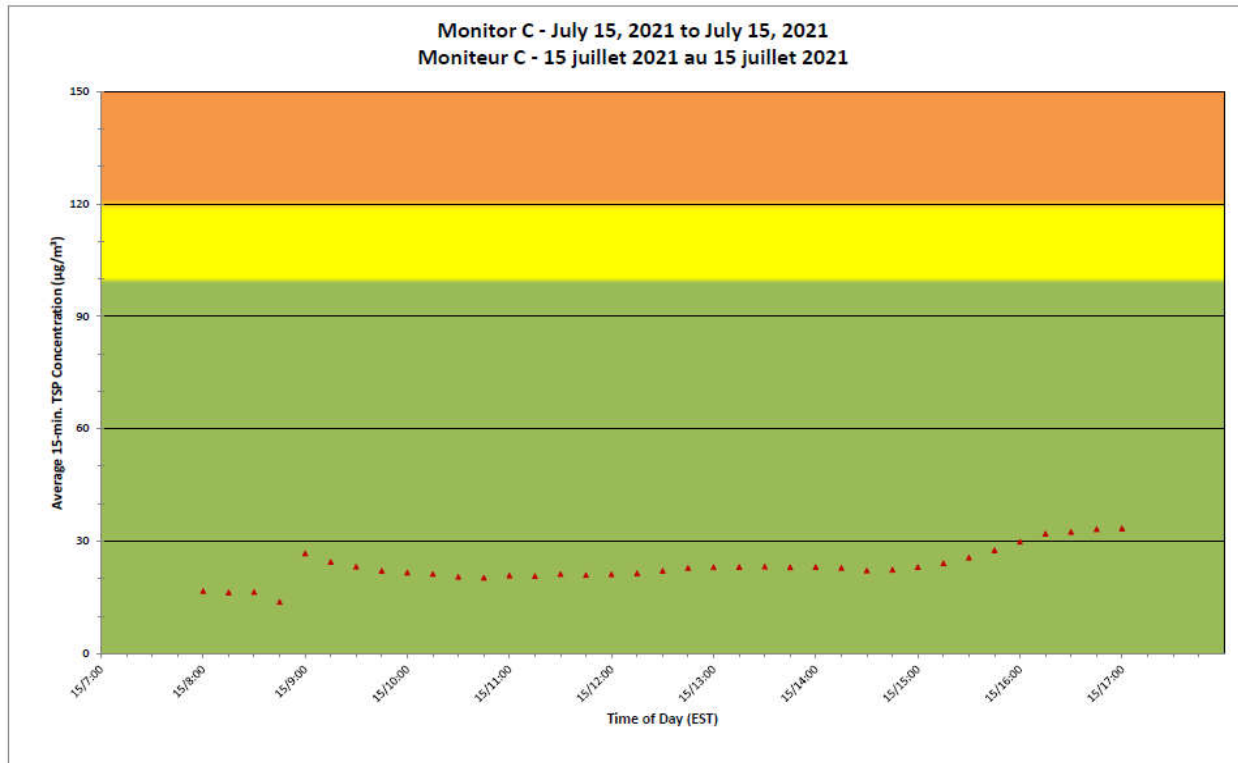

**Port Hope Project
Daily Dust Monitoring Data**

**Projet de Port Hope
Surveillance journalière des
particules en suspensions**

2021/07/15

Daily Statistics/Statistiques journalières

- **33** Maximum Concentration ($\mu\text{g}/\text{m}^3$)
  Concentration maximale ($\mu\text{g}/\text{m}^3$)
- **23** Average Concentration ($\mu\text{g}/\text{m}^3$)
  Concentration moyenne ($\mu\text{g}/\text{m}^3$)

Notes

No additional data. Aucune donnée additionnelle.