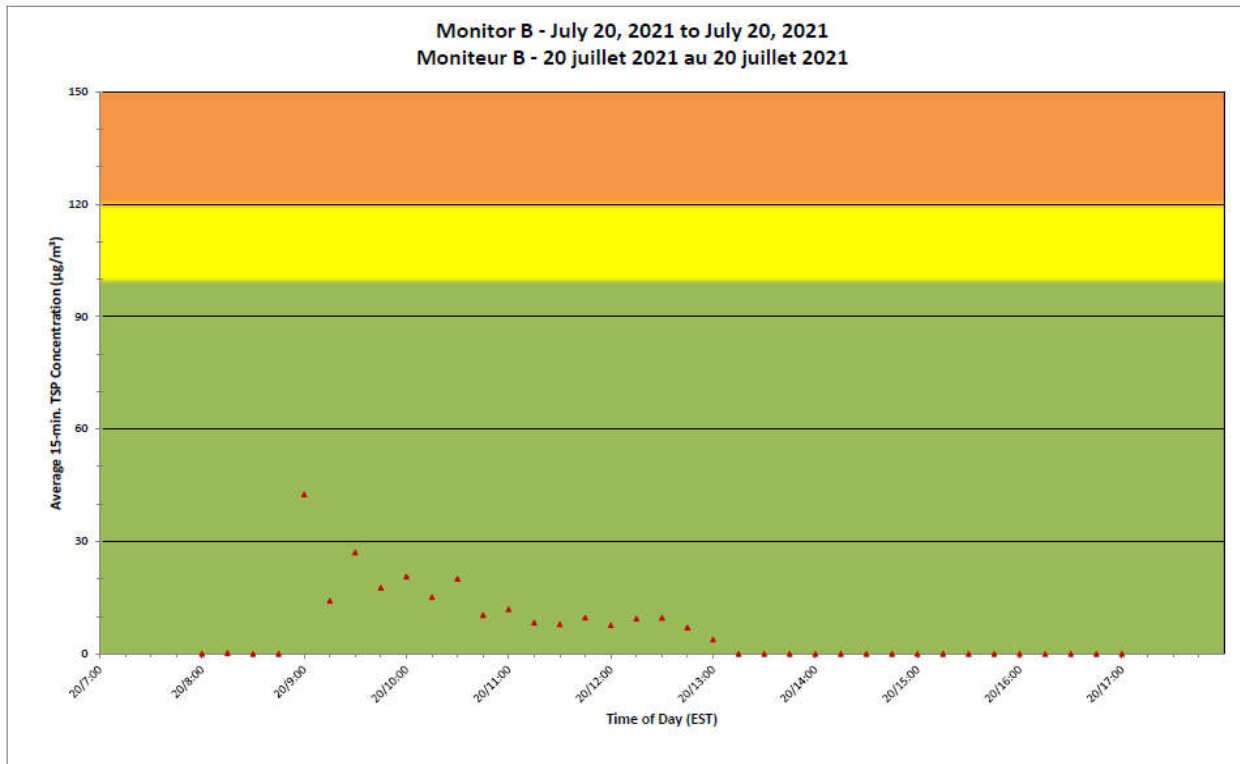

Port Hope Project Daily Dust Monitoring Data

Projet de Port Hope Surveillance journalière des particules en suspensions

2021/07/20

Daily Statistics/Statistiques journalières

- **43** Maximum Concentration ($\mu\text{g}/\text{m}^3$)
  Concentration maximale ($\mu\text{g}/\text{m}^3$)
- **7** Average Concentration ($\mu\text{g}/\text{m}^3$)
  Concentration moyenne ($\mu\text{g}/\text{m}^3$)

Notes

No additional data. Aucune donnée additionnelle.