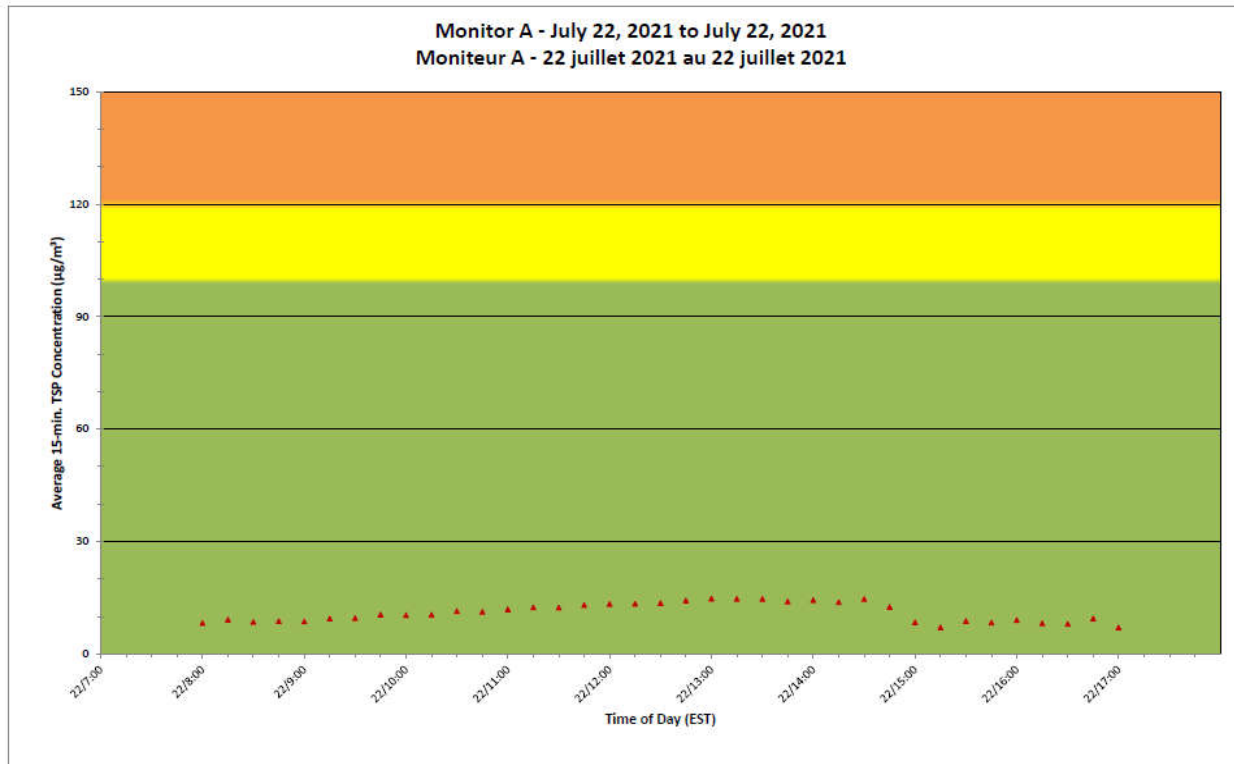

**Port Hope Project
Daily Dust Monitoring Data**

**Projet de Port Hope
Surveillance journalière des
particules en suspensions**

2021/07/22

Daily Statistics/Statistiques journalières

- **15** Maximum Concentration ($\mu\text{g}/\text{m}^3$)
  Concentration maximale ($\mu\text{g}/\text{m}^3$)
- **11** Average Concentration ($\mu\text{g}/\text{m}^3$)
  Concentration moyenne ($\mu\text{g}/\text{m}^3$)

Notes

No additional data. Aucune donnée additionnelle.